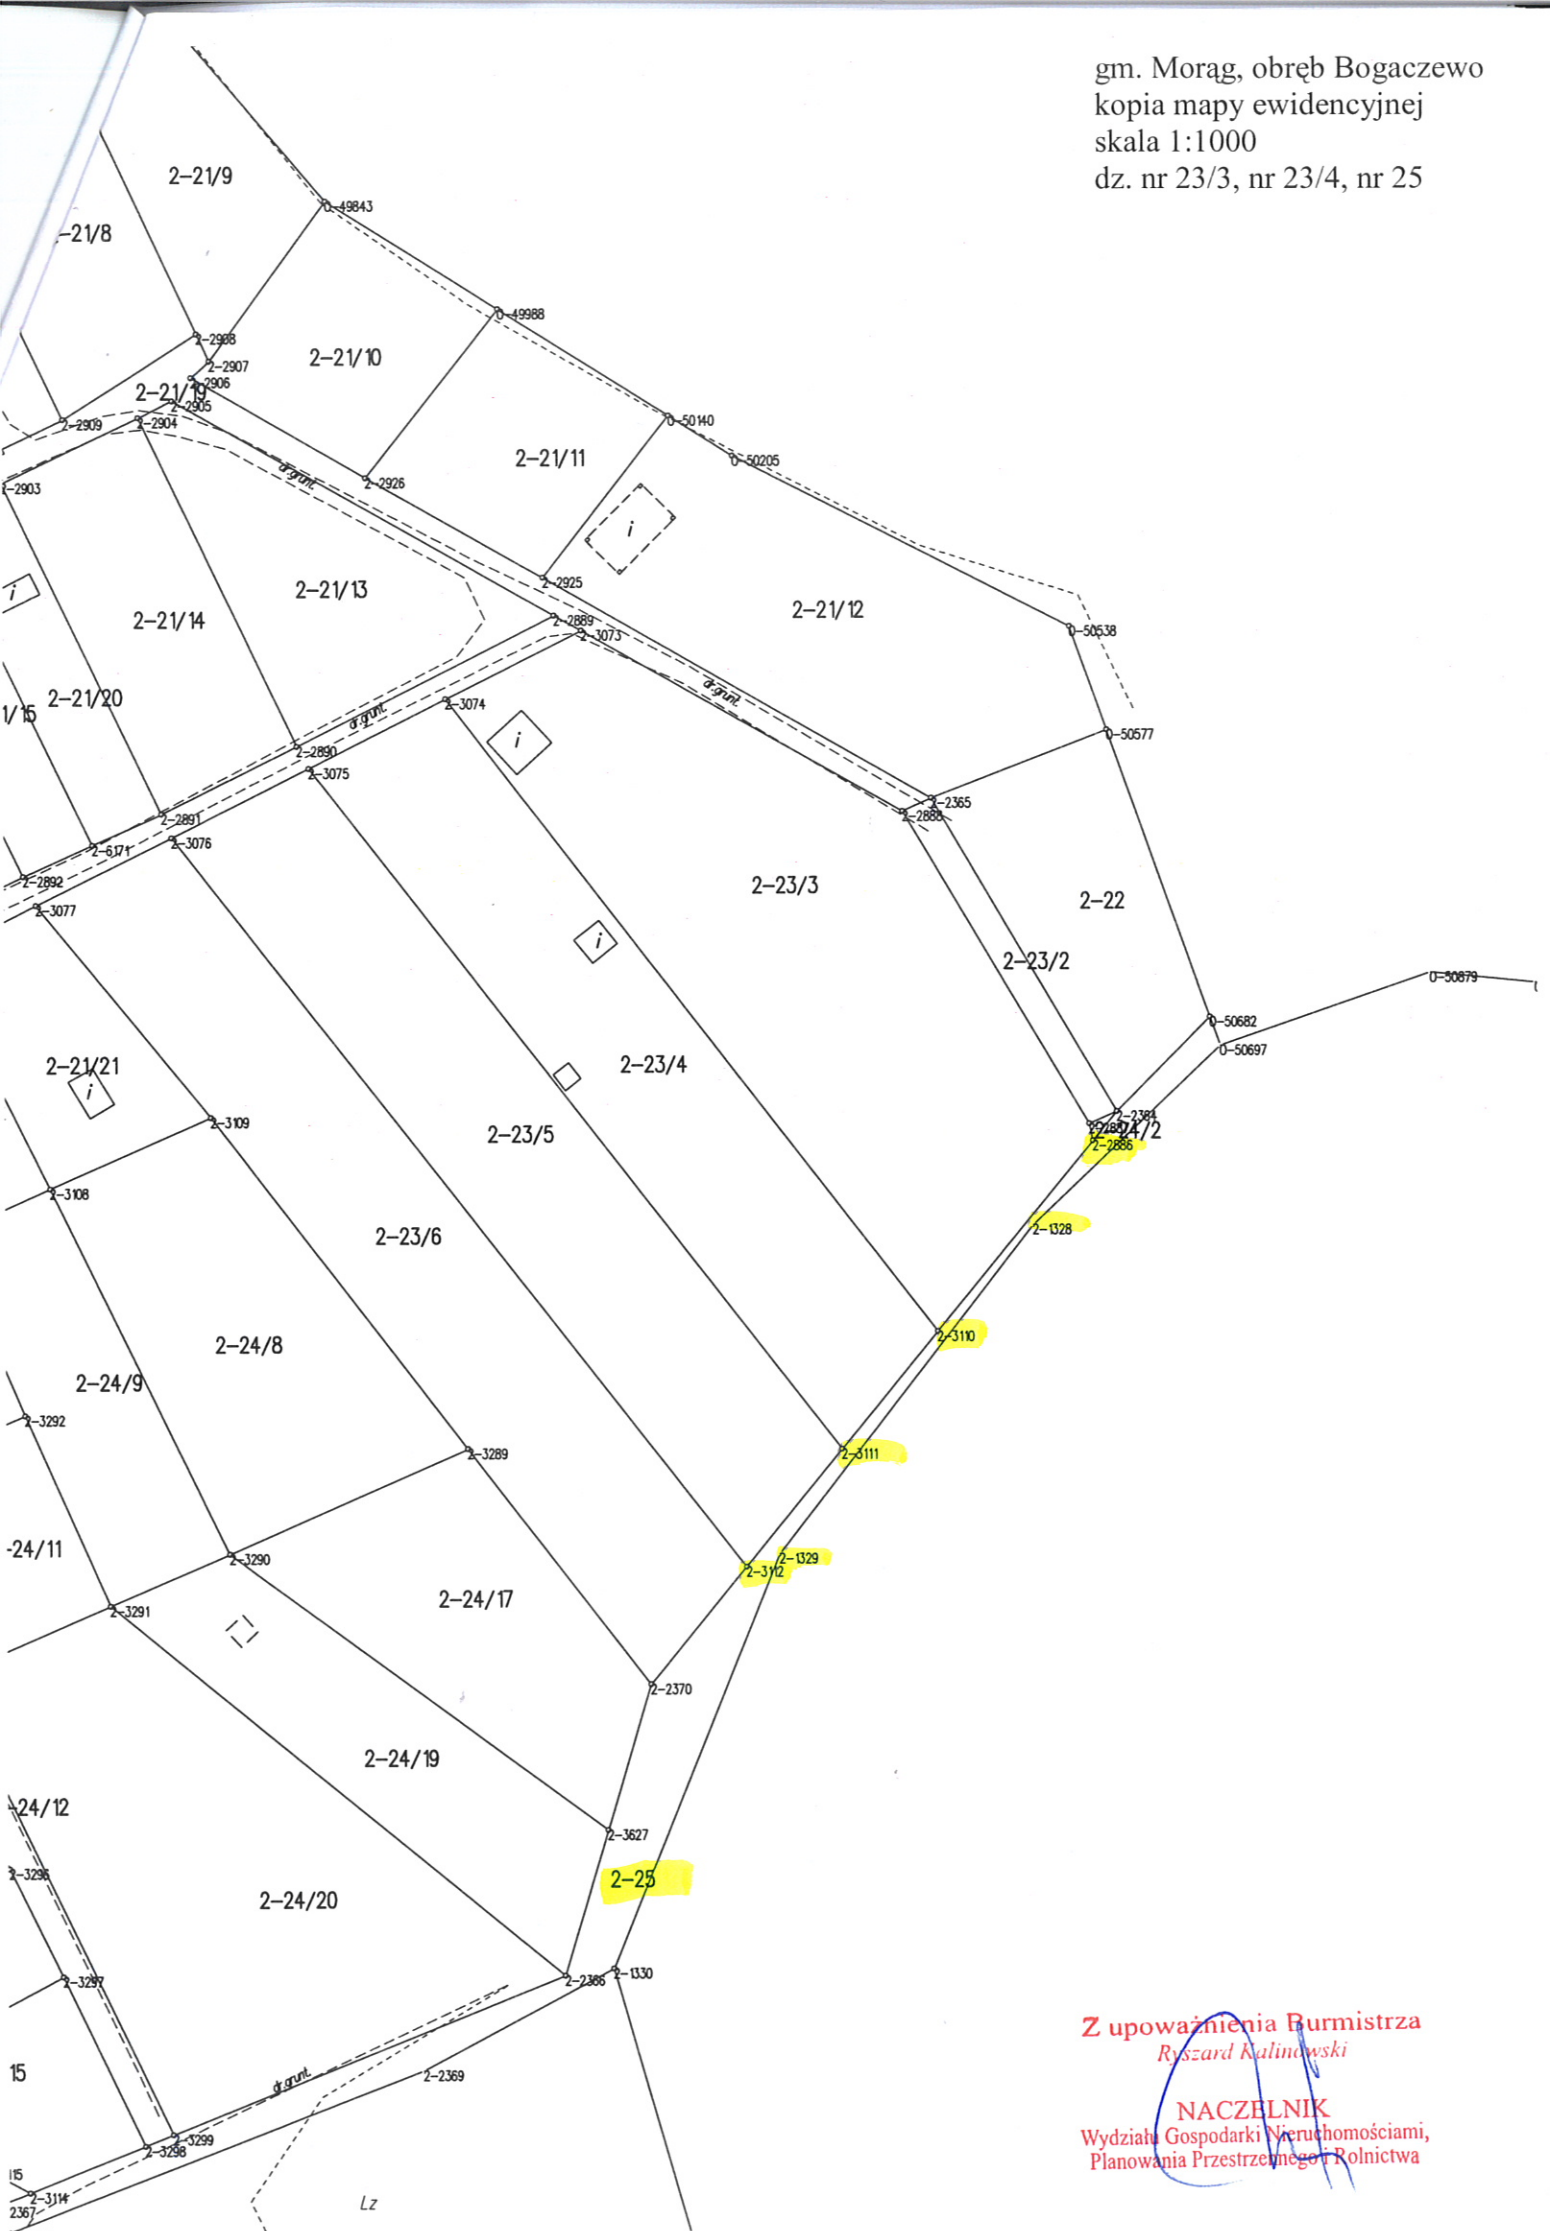

Kopia mapy
obręb Nr 1 m. Morağ
skala 1:1000

Kopia mapy ewidencyjnej
obręb Kretowiny
skala 1:500

Z upoważnienia Burmistrza
Ryszarda Skałowski

NACZELNIK
Wydziału Gospodarki Nieruchomościami,
Planowania Przestrzennego i Rolnictwa

Z upoważnienia Burmistrza
Ryszard Kalinowski

NACZELNIK
Wydziału Gospodarki nieruchomościami,
Planowania Przestrzennego i Rolnictwa

gm. Morąg, obręb Kalnik
kopia mapy ewidencyjnej
skala 1:2000
dz. nr 23

Z upoważnienia Burmistrza
Ryszarda Kalinowski
NACZELNIK
Wydziału Gospodarki Nieruchomościami,
Planowania Przestrzennego i Rolnictwa

gm. Morąg, obręb Bogaczewo
kopia mapy ewidencyjnej
skala 1:1000
dz. nr 23/3, nr 23/4, nr 25

Z upoważnienia Burmistrza
Ryszard Kalinowski

NACZELNIK
Wydziału Gospodarki Nieruchomościami,
Planowania Przestrzennego i Rolnictwa