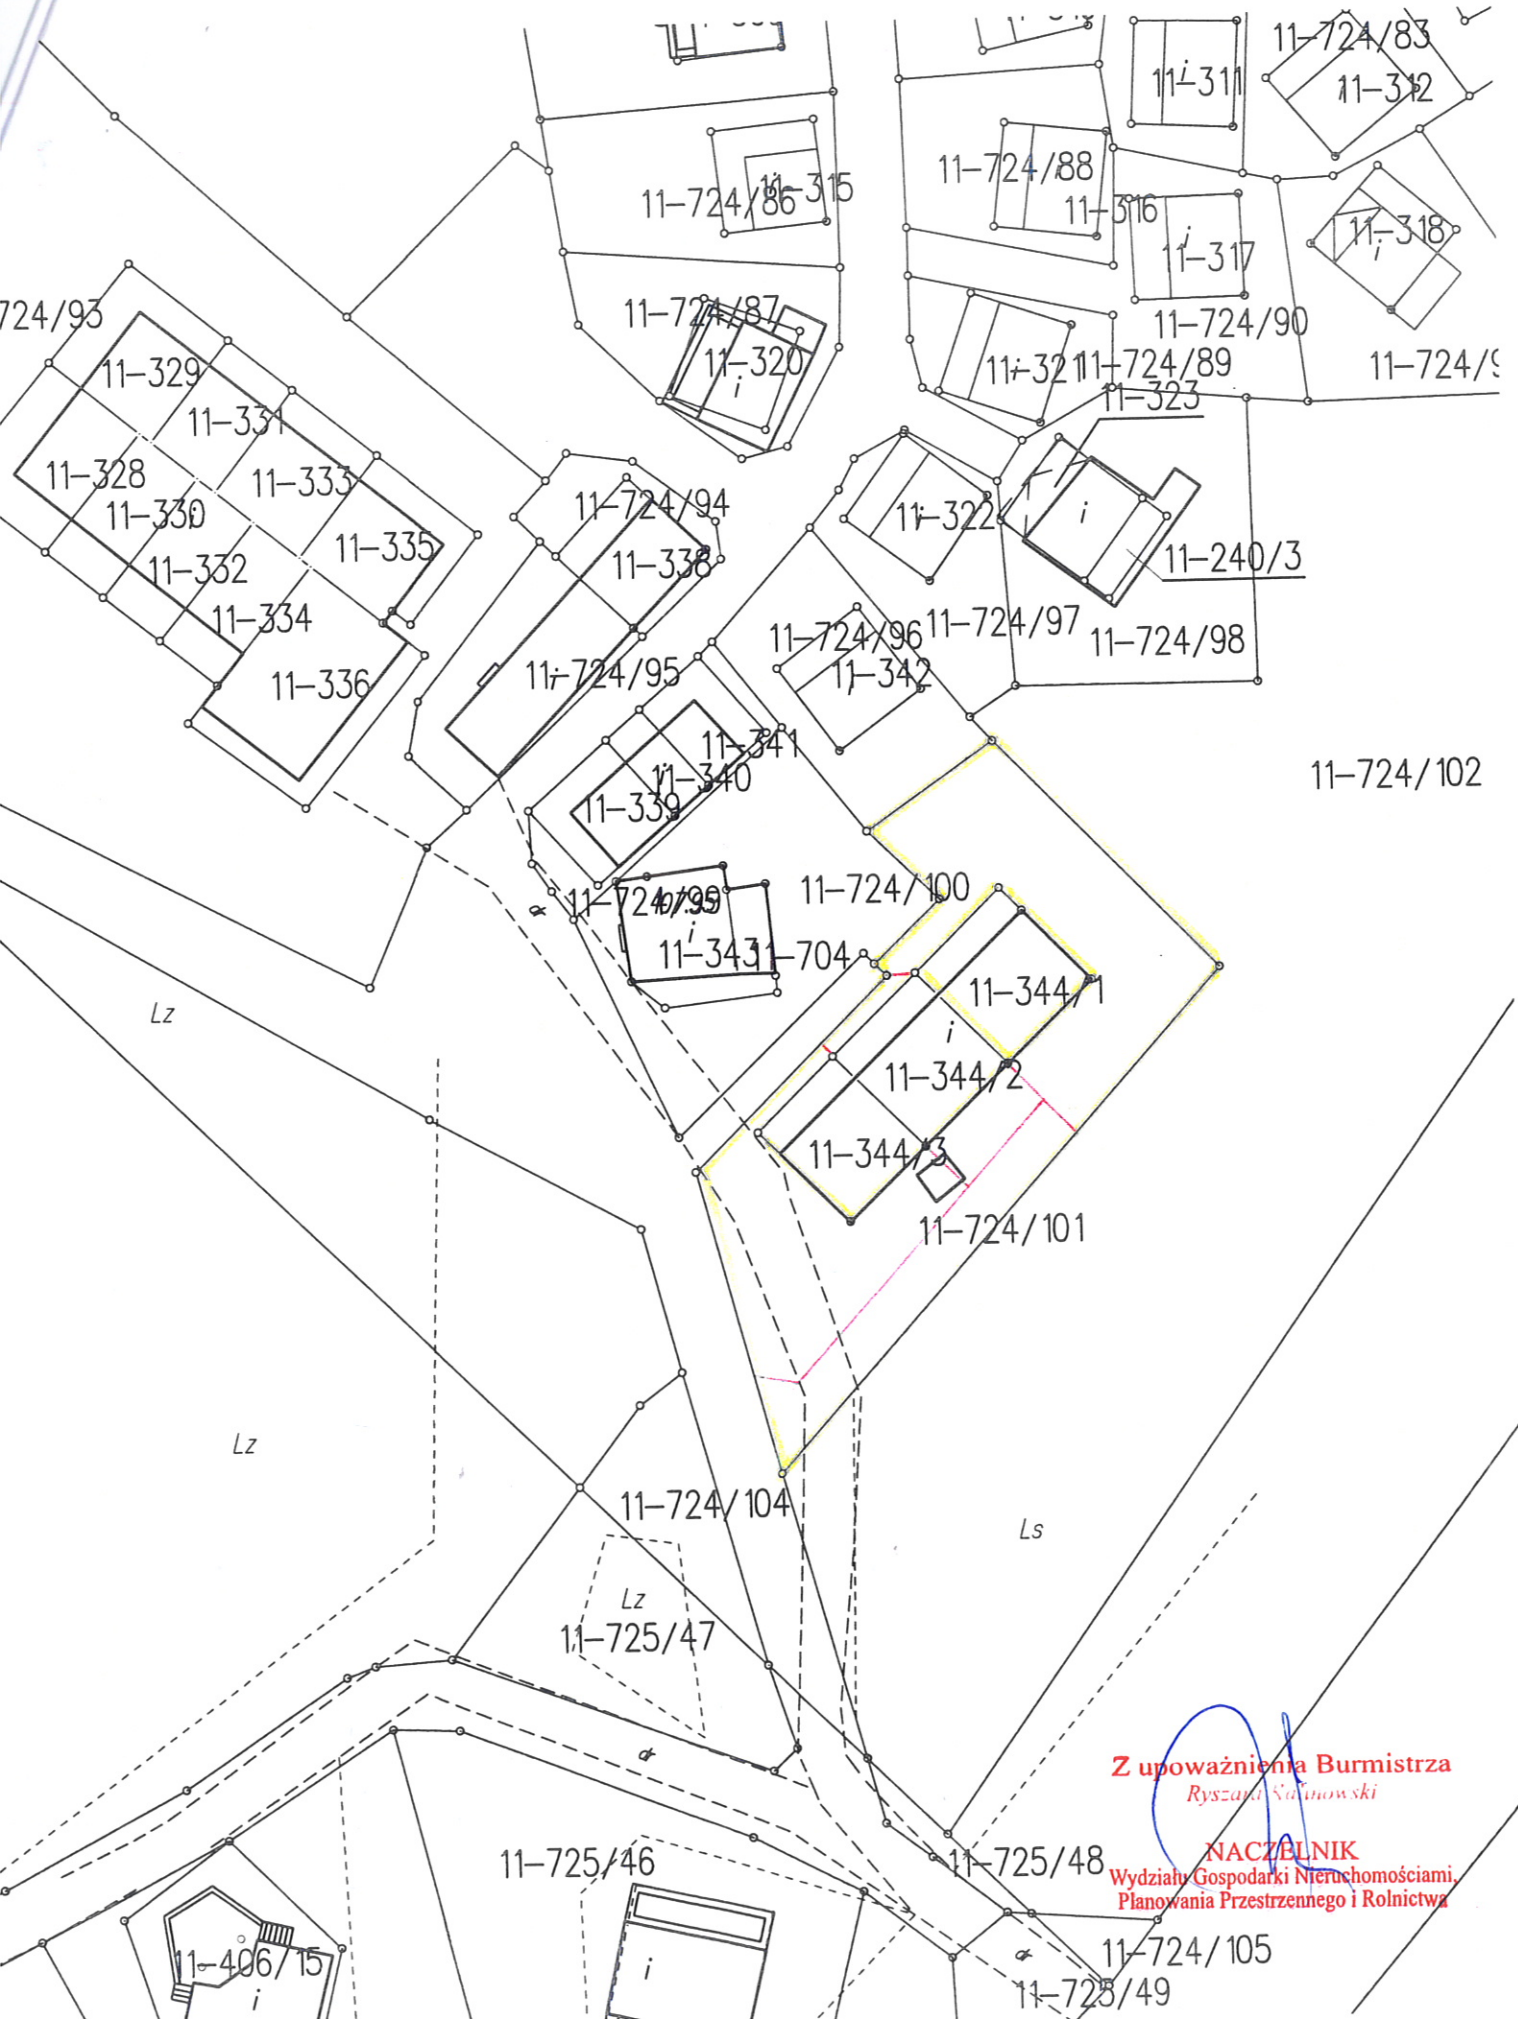

Kopia mapy
obręb Nr 1 m. Morağ
skala 1:1000

Kopia mapy ewidencyjnej
obręb Kretowiny
skala 1:500

Z upoważnienia Burmistrza
Ryszarda Skałowski

NACZELNIK
Wydziału Gospodarki Nieruchomościami,
Planowania Przestrzennego i Rolnictwa

Z upoważnienia Burmistrza
Ryszard Kalinowski

NACZELNIK
Wydziału Gospodarki nieruchomościami,
Planowania Przestrzennego i Rolnictwa

gm. Morąg, obręb Kalnik
kopia mapy ewidencyjnej
skala 1:2000
dz. nr 23

Z upoważnienia Burmistrza
Ryszarda Kalinowski
NACZELNIK
Wydziału Gospodarki Nieruchomościami,
Planowania Przestrzennego i Rolnictwa

gm. Morąg, obręb Bogaczewo
kopia mapy ewidencyjnej
skala 1:1000
dz. nr 23/3, nr 23/4, nr 25

Z upoważnienia Burmistrza
Ryszard Kalinowski

NACZELNIK
Wydziału Gospodarki Nieruchomościami,
Planowania Przestrzennego i Rolnictwa