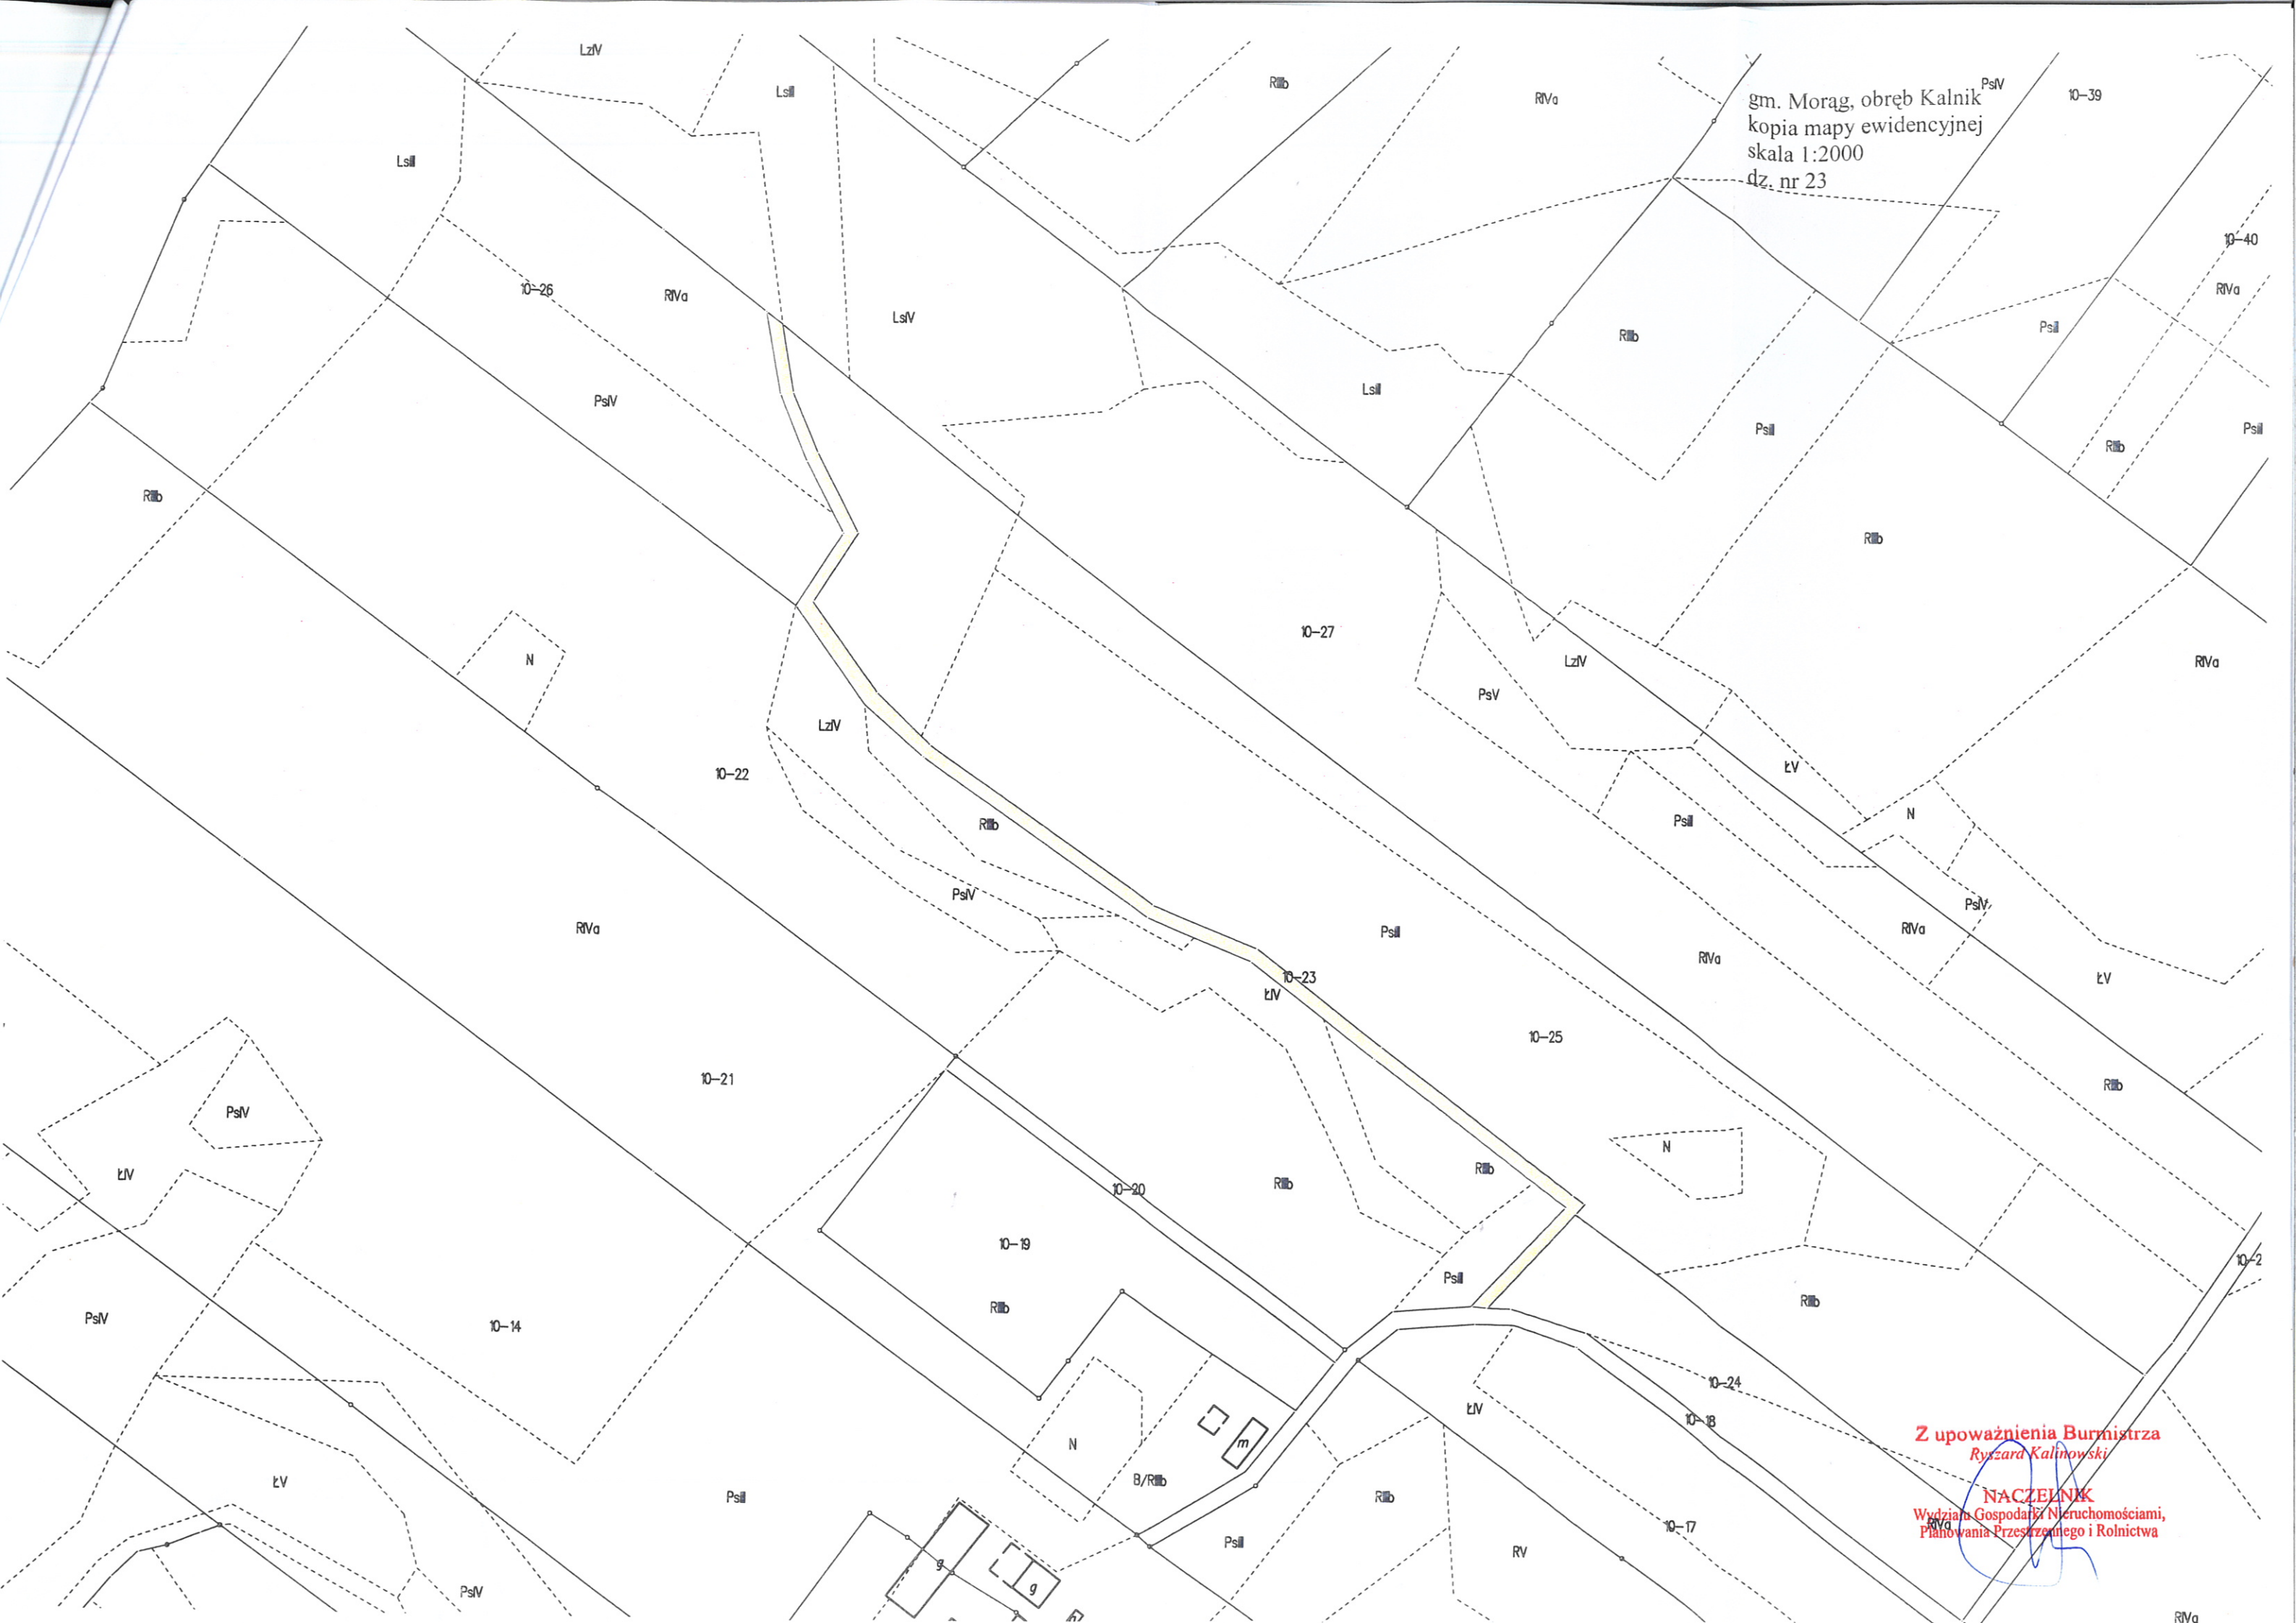

gm. Morąg, obręb Kalnik
kopia mapy ewidencyjnej
skala 1:2000
dz. nr 23

Z upoważnienia Burmistrza
Ryszarda Kalinowski
NACZELNIK
Wydziału Gospodarki Nieruchomościami,
Planowania Przestrzennego i Rolnictwa