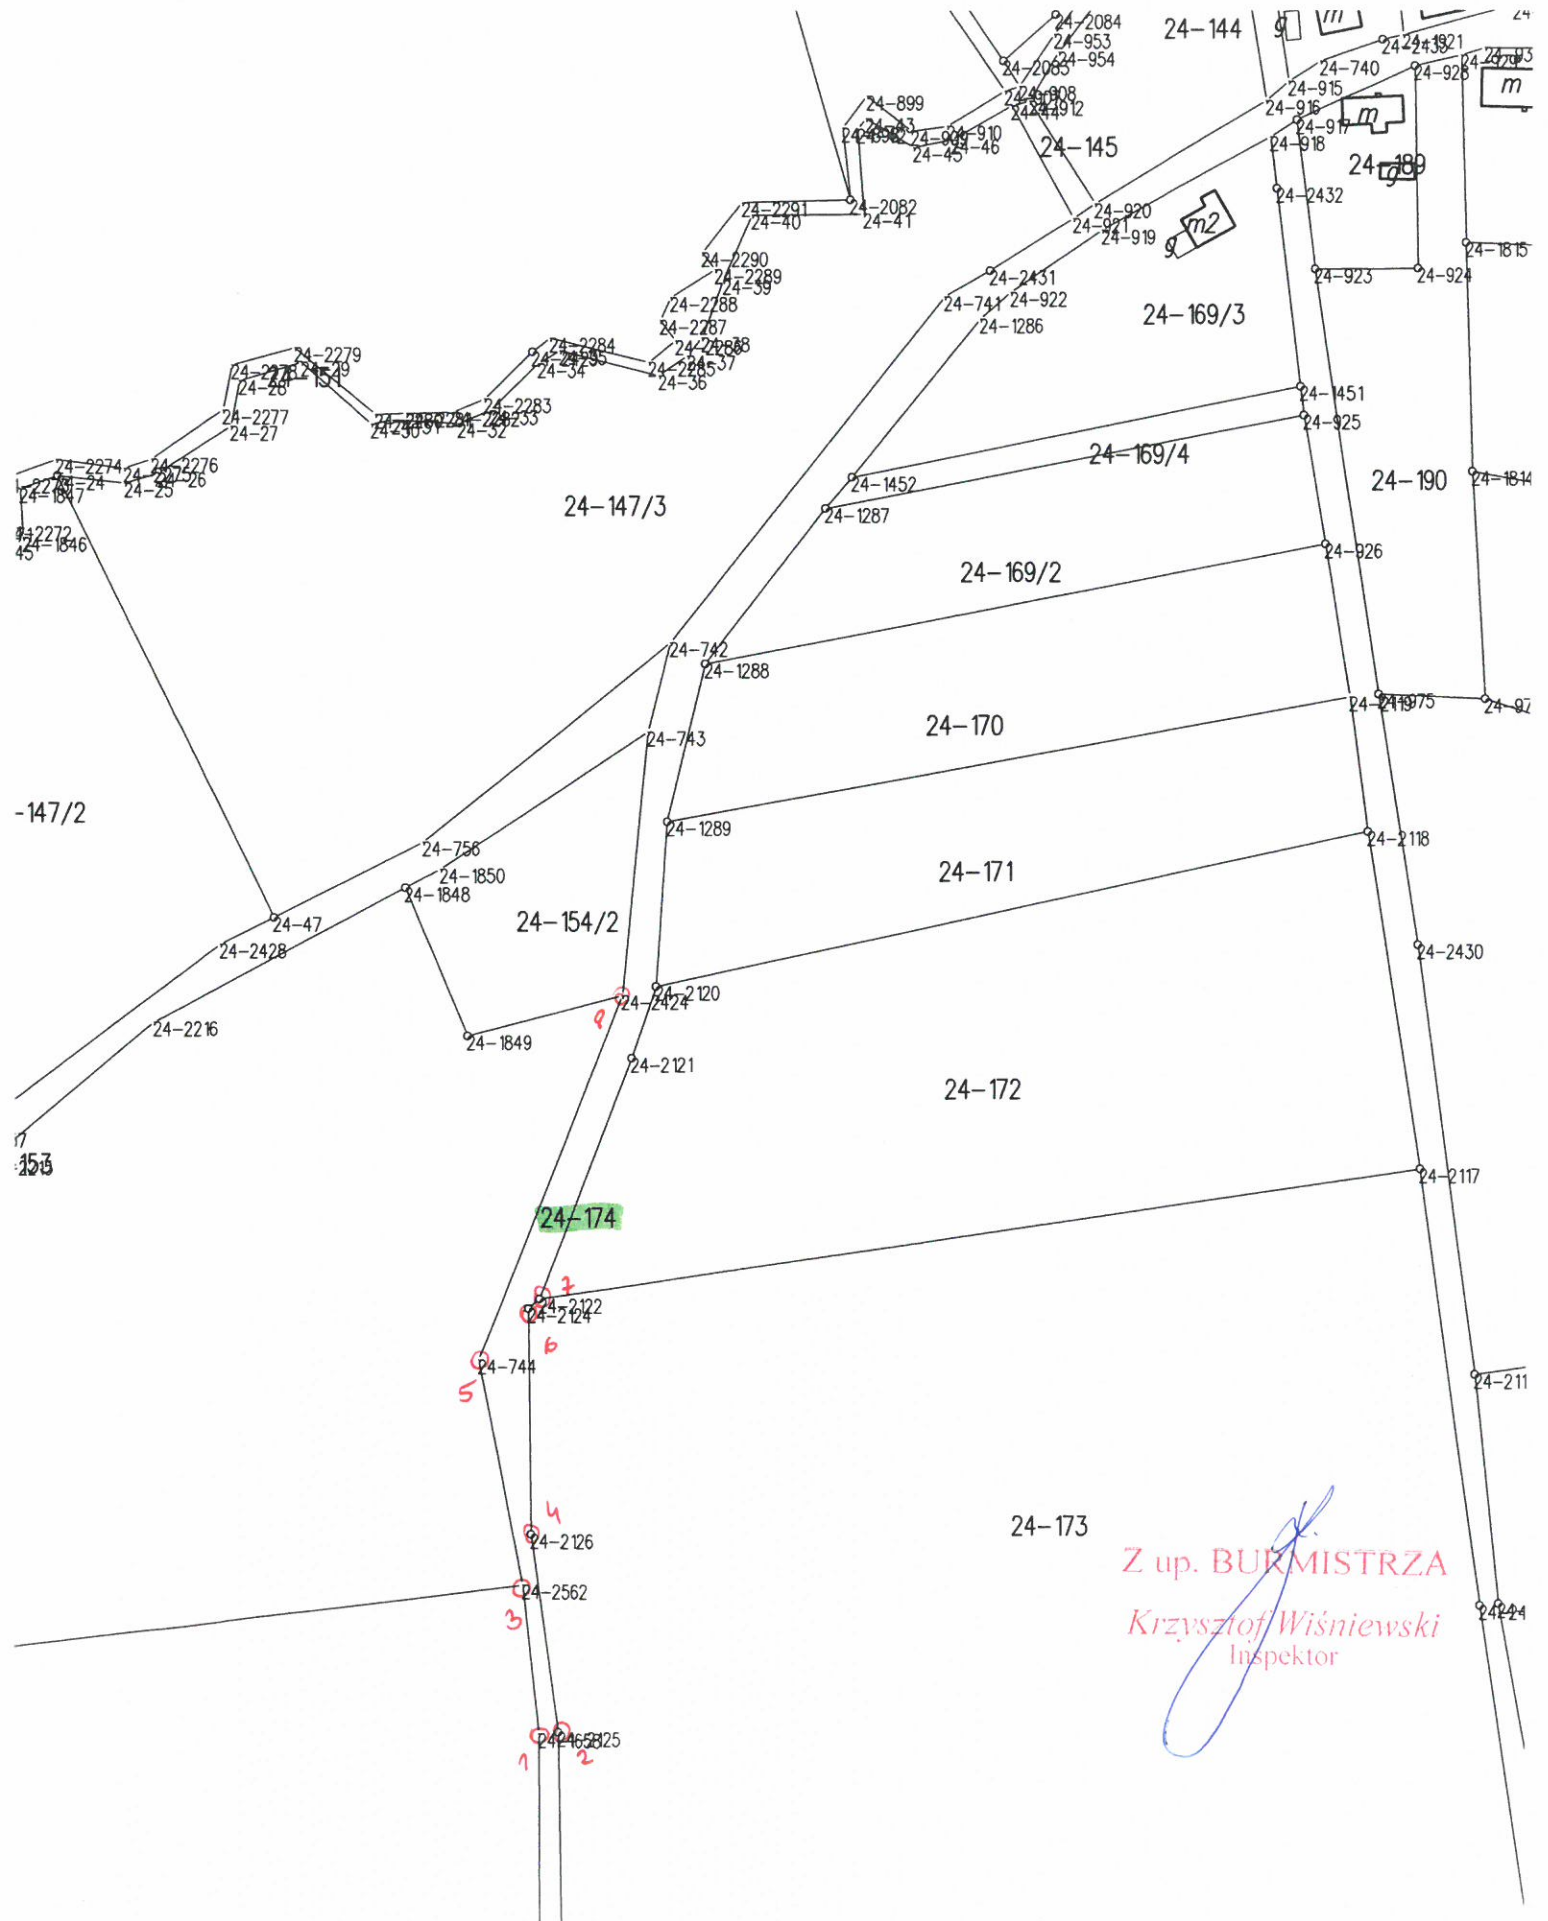

Kopia mapy
obręb Nr 1 m. Morąg
skala 1:500

Załącznik
1-134/5
Zaopiniowanie Burmistrza
Ryszard Kolinowski

NACZEJNIK
Wydziału Gospodarki nieruchomościami,
Planowania Przestrzennego i Rolnictwa

1-134/14

Z up. BURMISTRZA
Krzysztof Wiśniewski
Inspektor