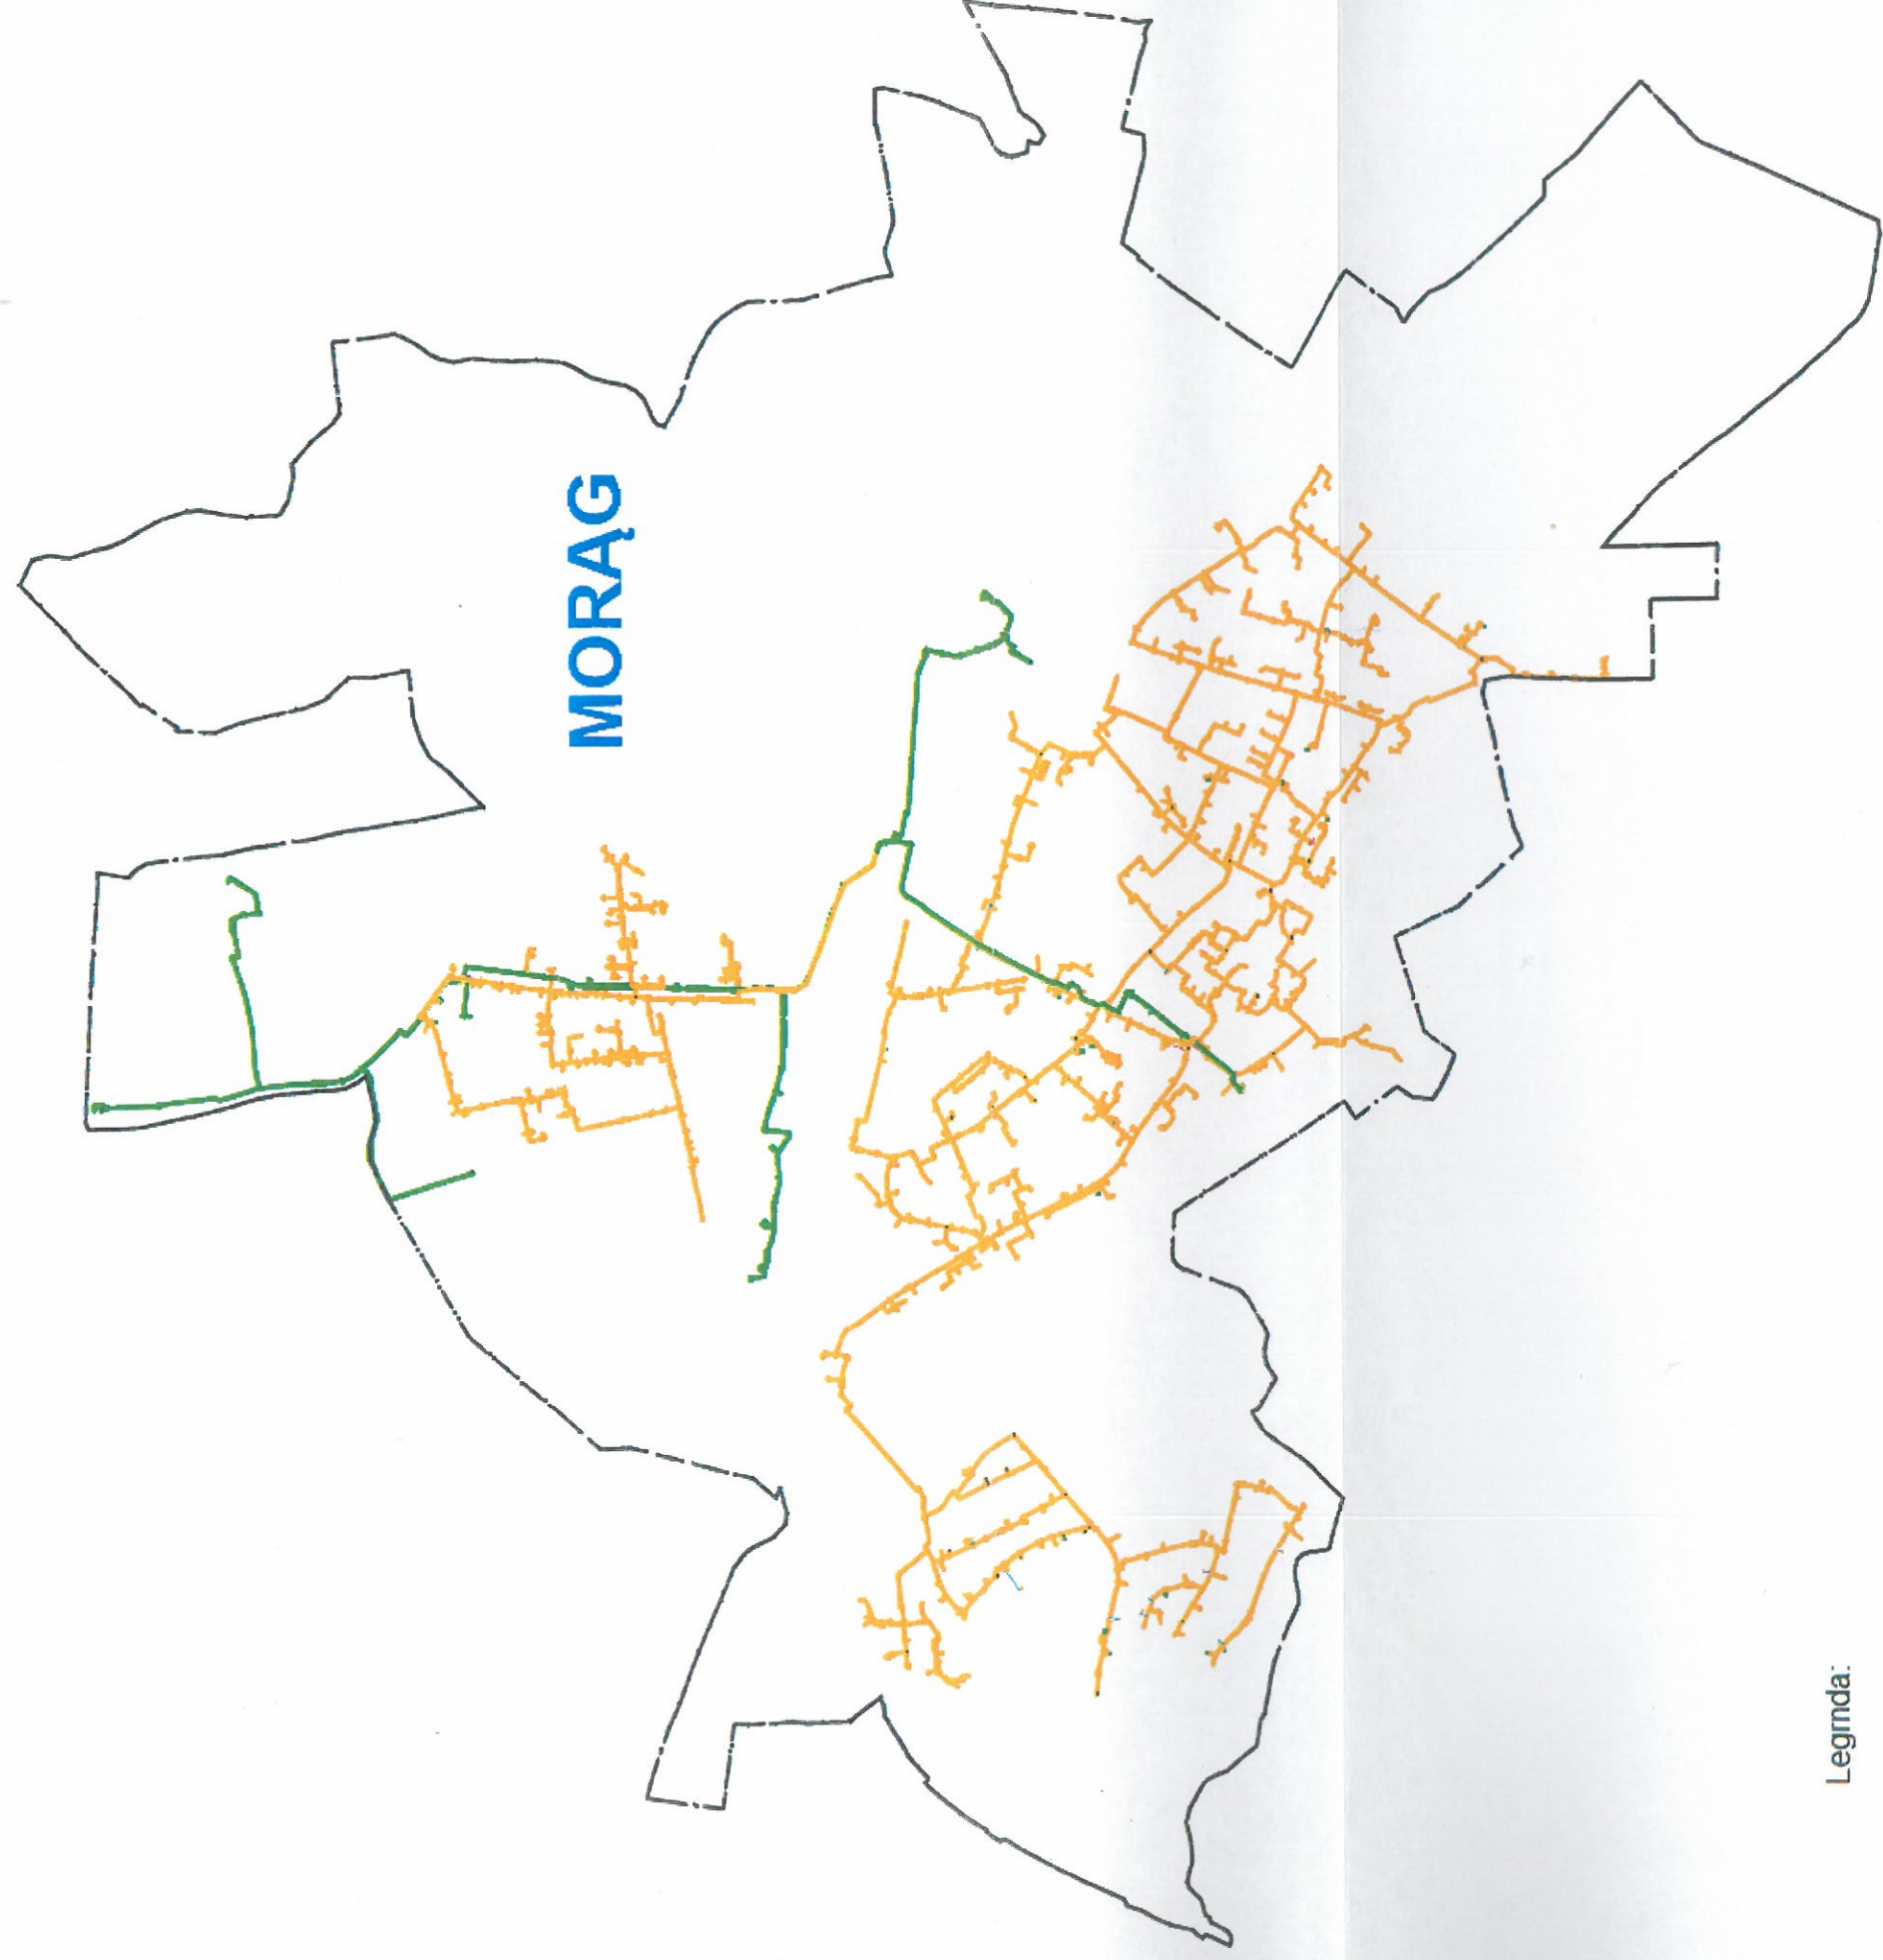

Szkic sieci gazowej niskiego i średniego ciśnienia na terenie gminy Morąg

Legrnda:

- granica części miejskiej gminy Morąg
- szkie sieci gazowej niskiego ciśnienia
- szkie sieci gazowej średniego ciśnienia