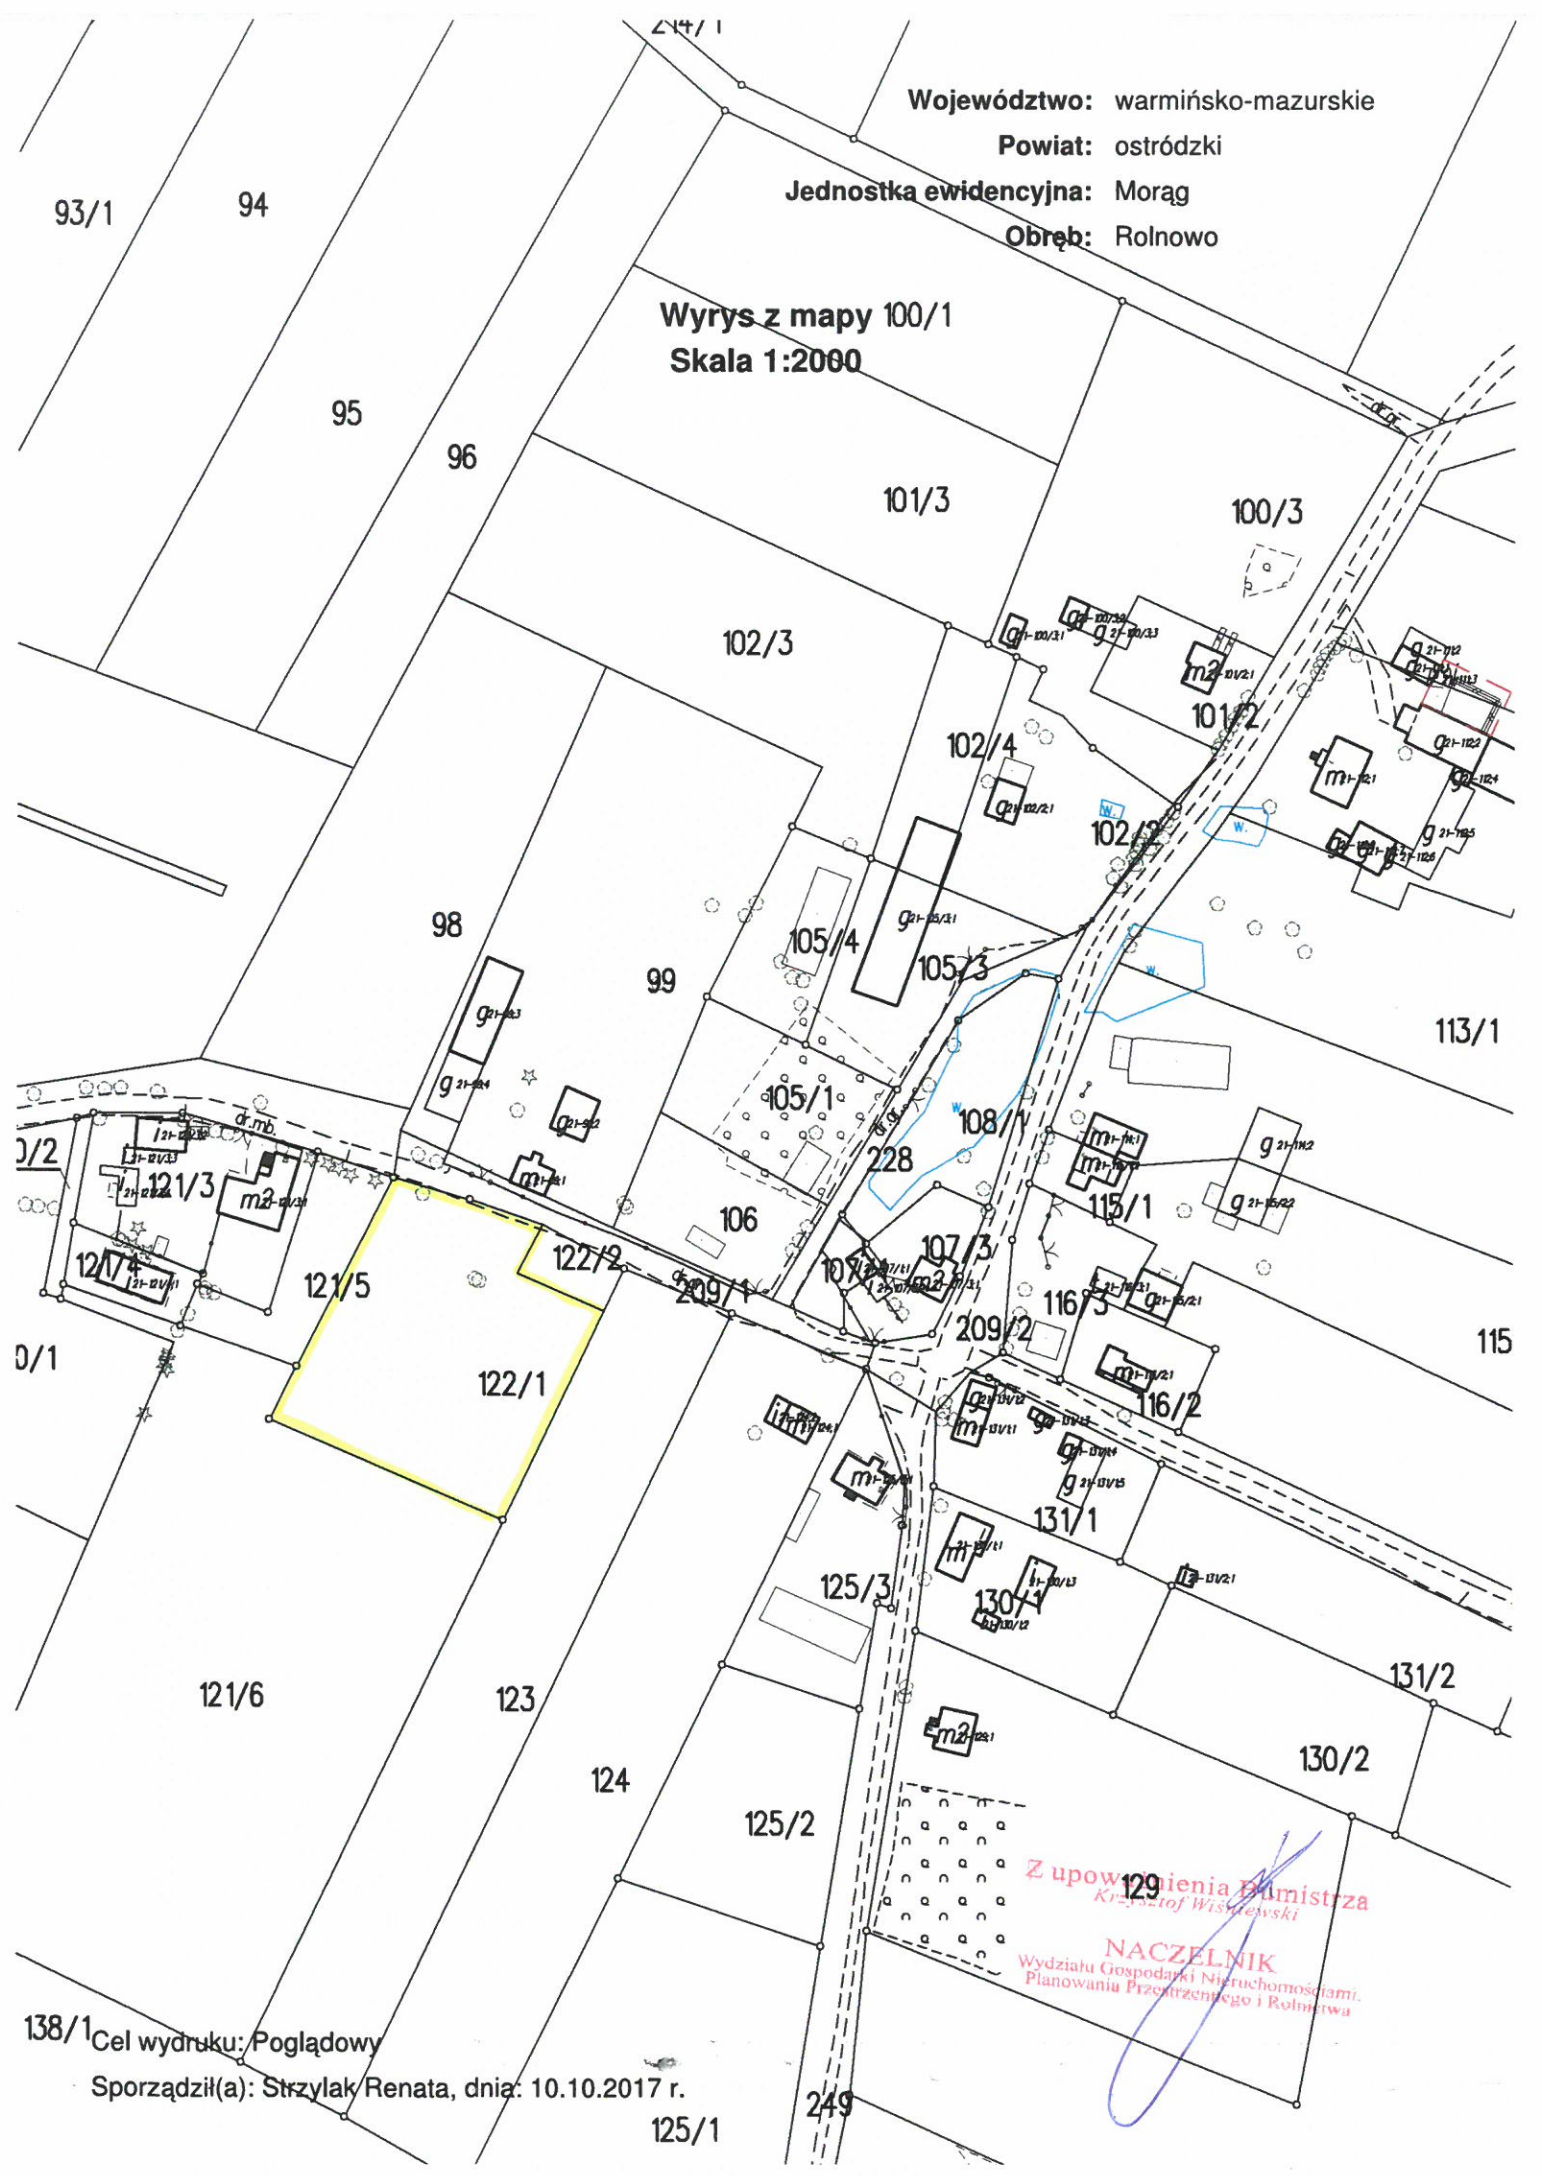

Województwo: warmińsko-mazurskie

Powiat: ostródzki

Jednostka ewidencyjna: Morąg

Obręb: Rolnowo

Wyrys z mapy 100/1
Skala 1:2000

Z upoważnienia Burmistrza
Krzysztof Wiskulski
NACZELNIK
Wydziału Gospodarki Nieruchomościami,
Planowania Przestrzennego i Rolnictwa

138/1 Cel wydruku: Poglądowy

Sporządził(a): Strzyłak Renata, dnia: 10.10.2017 r.

125/1