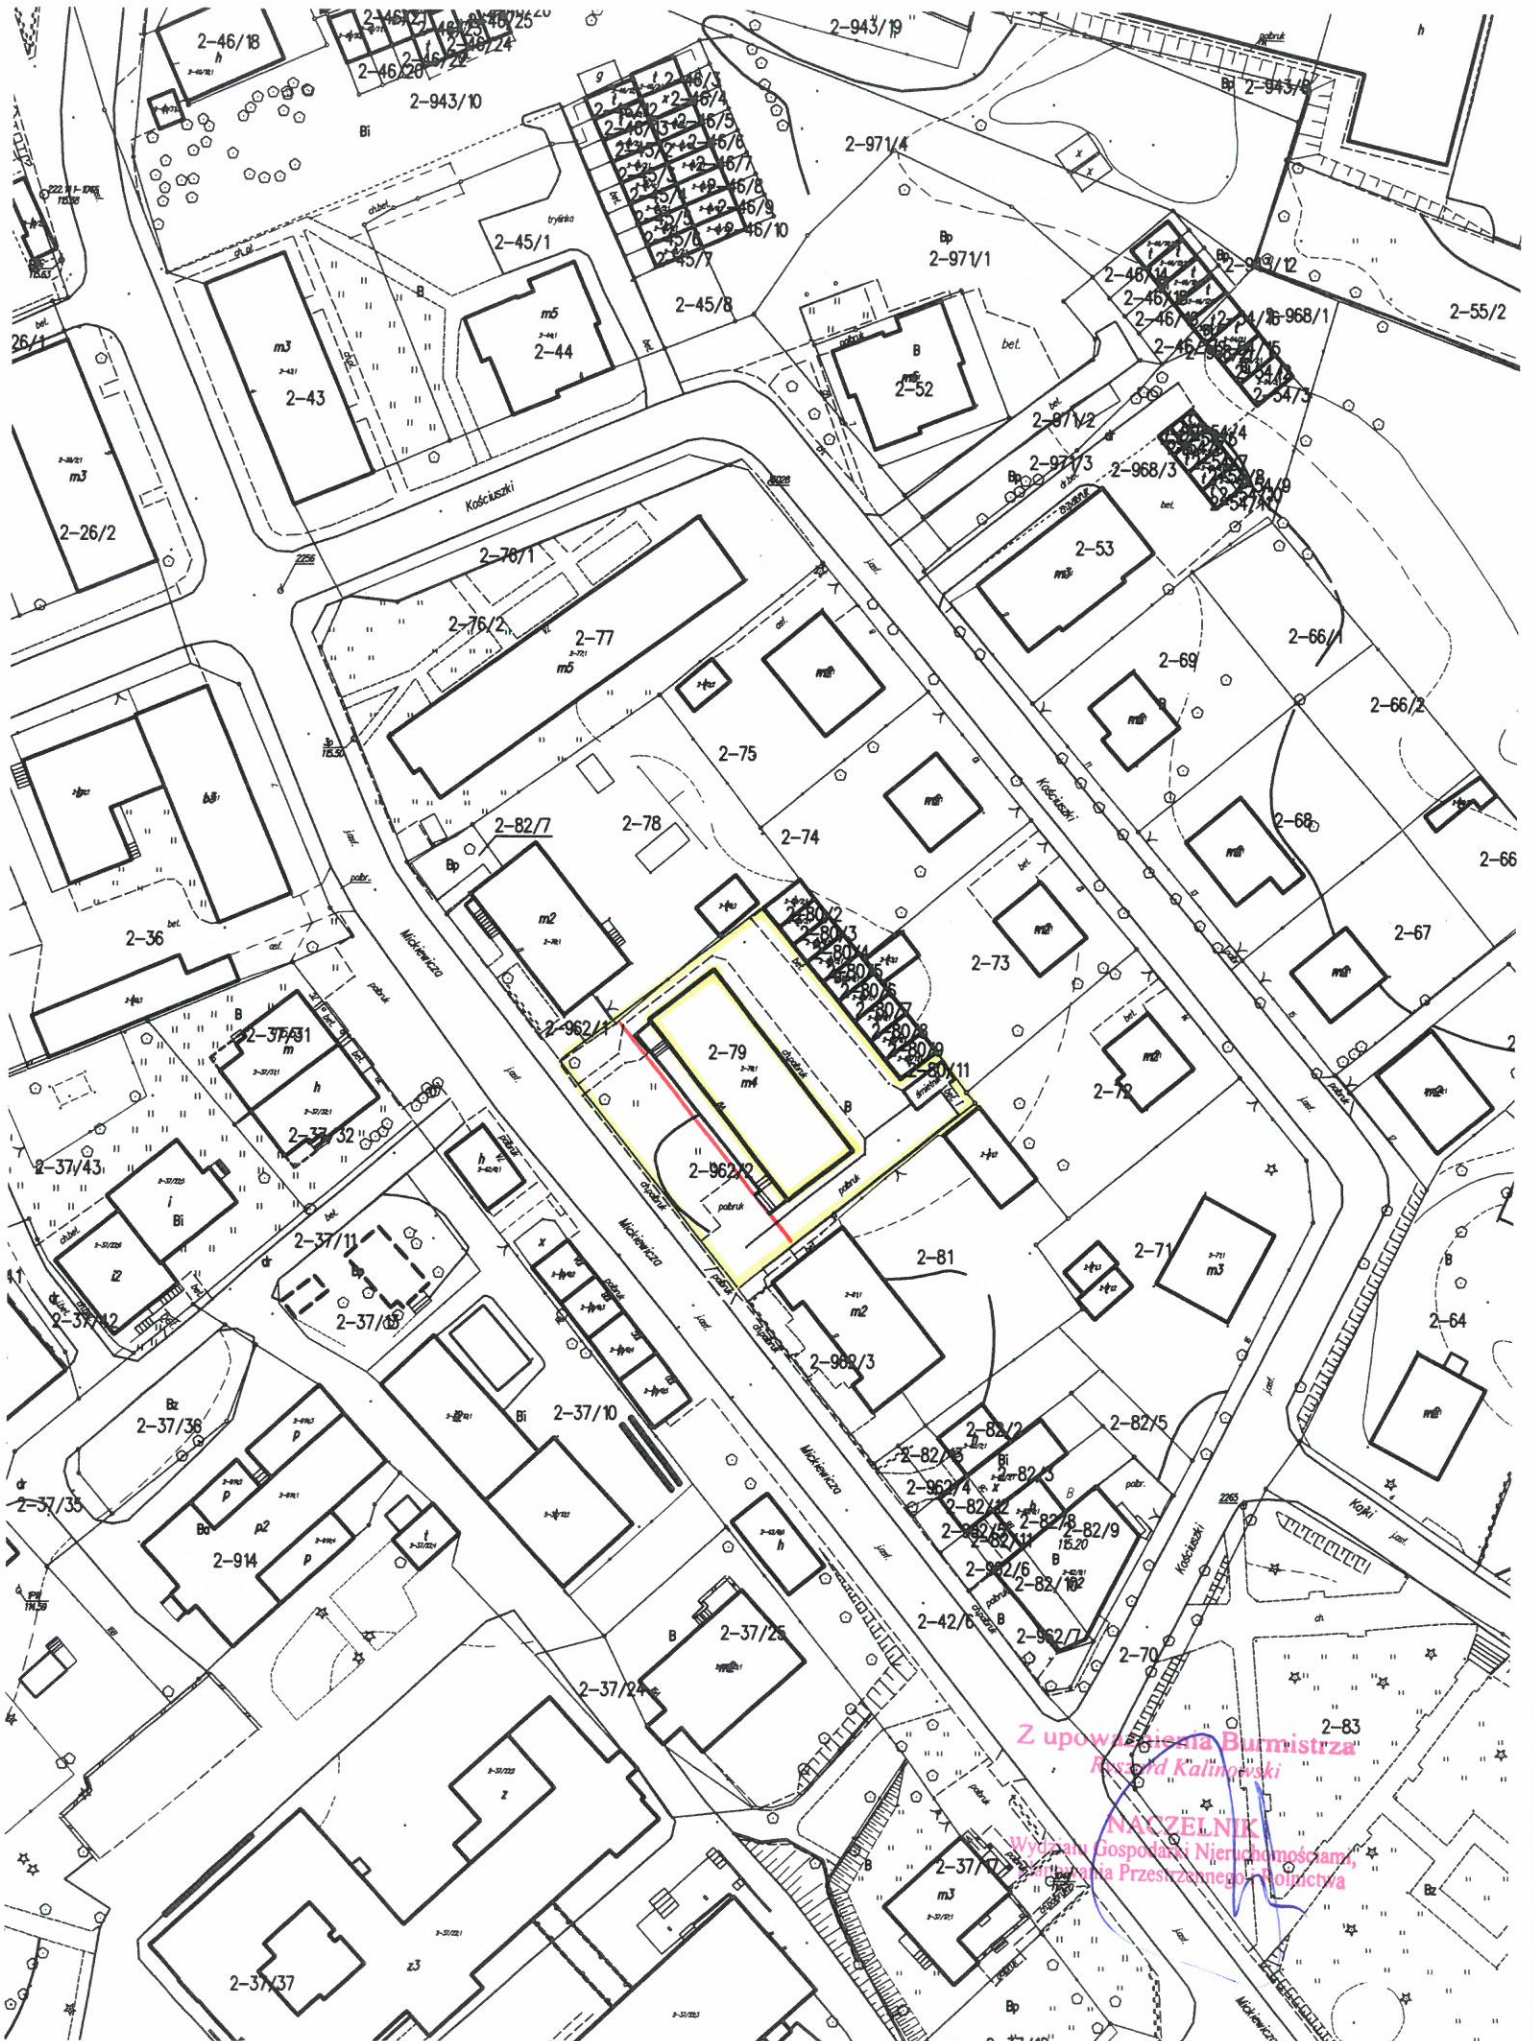

Kopia mapy
obręb Nr 2 m. Morąg
skala 1:1000

Z upoważnienia Burmistrza
Ryszard Kalinowski
NACZELNIK
Wydział Gospodarki Nieruchomościami,
Zarząd Miejskiego Przeszranego Rolnictwa