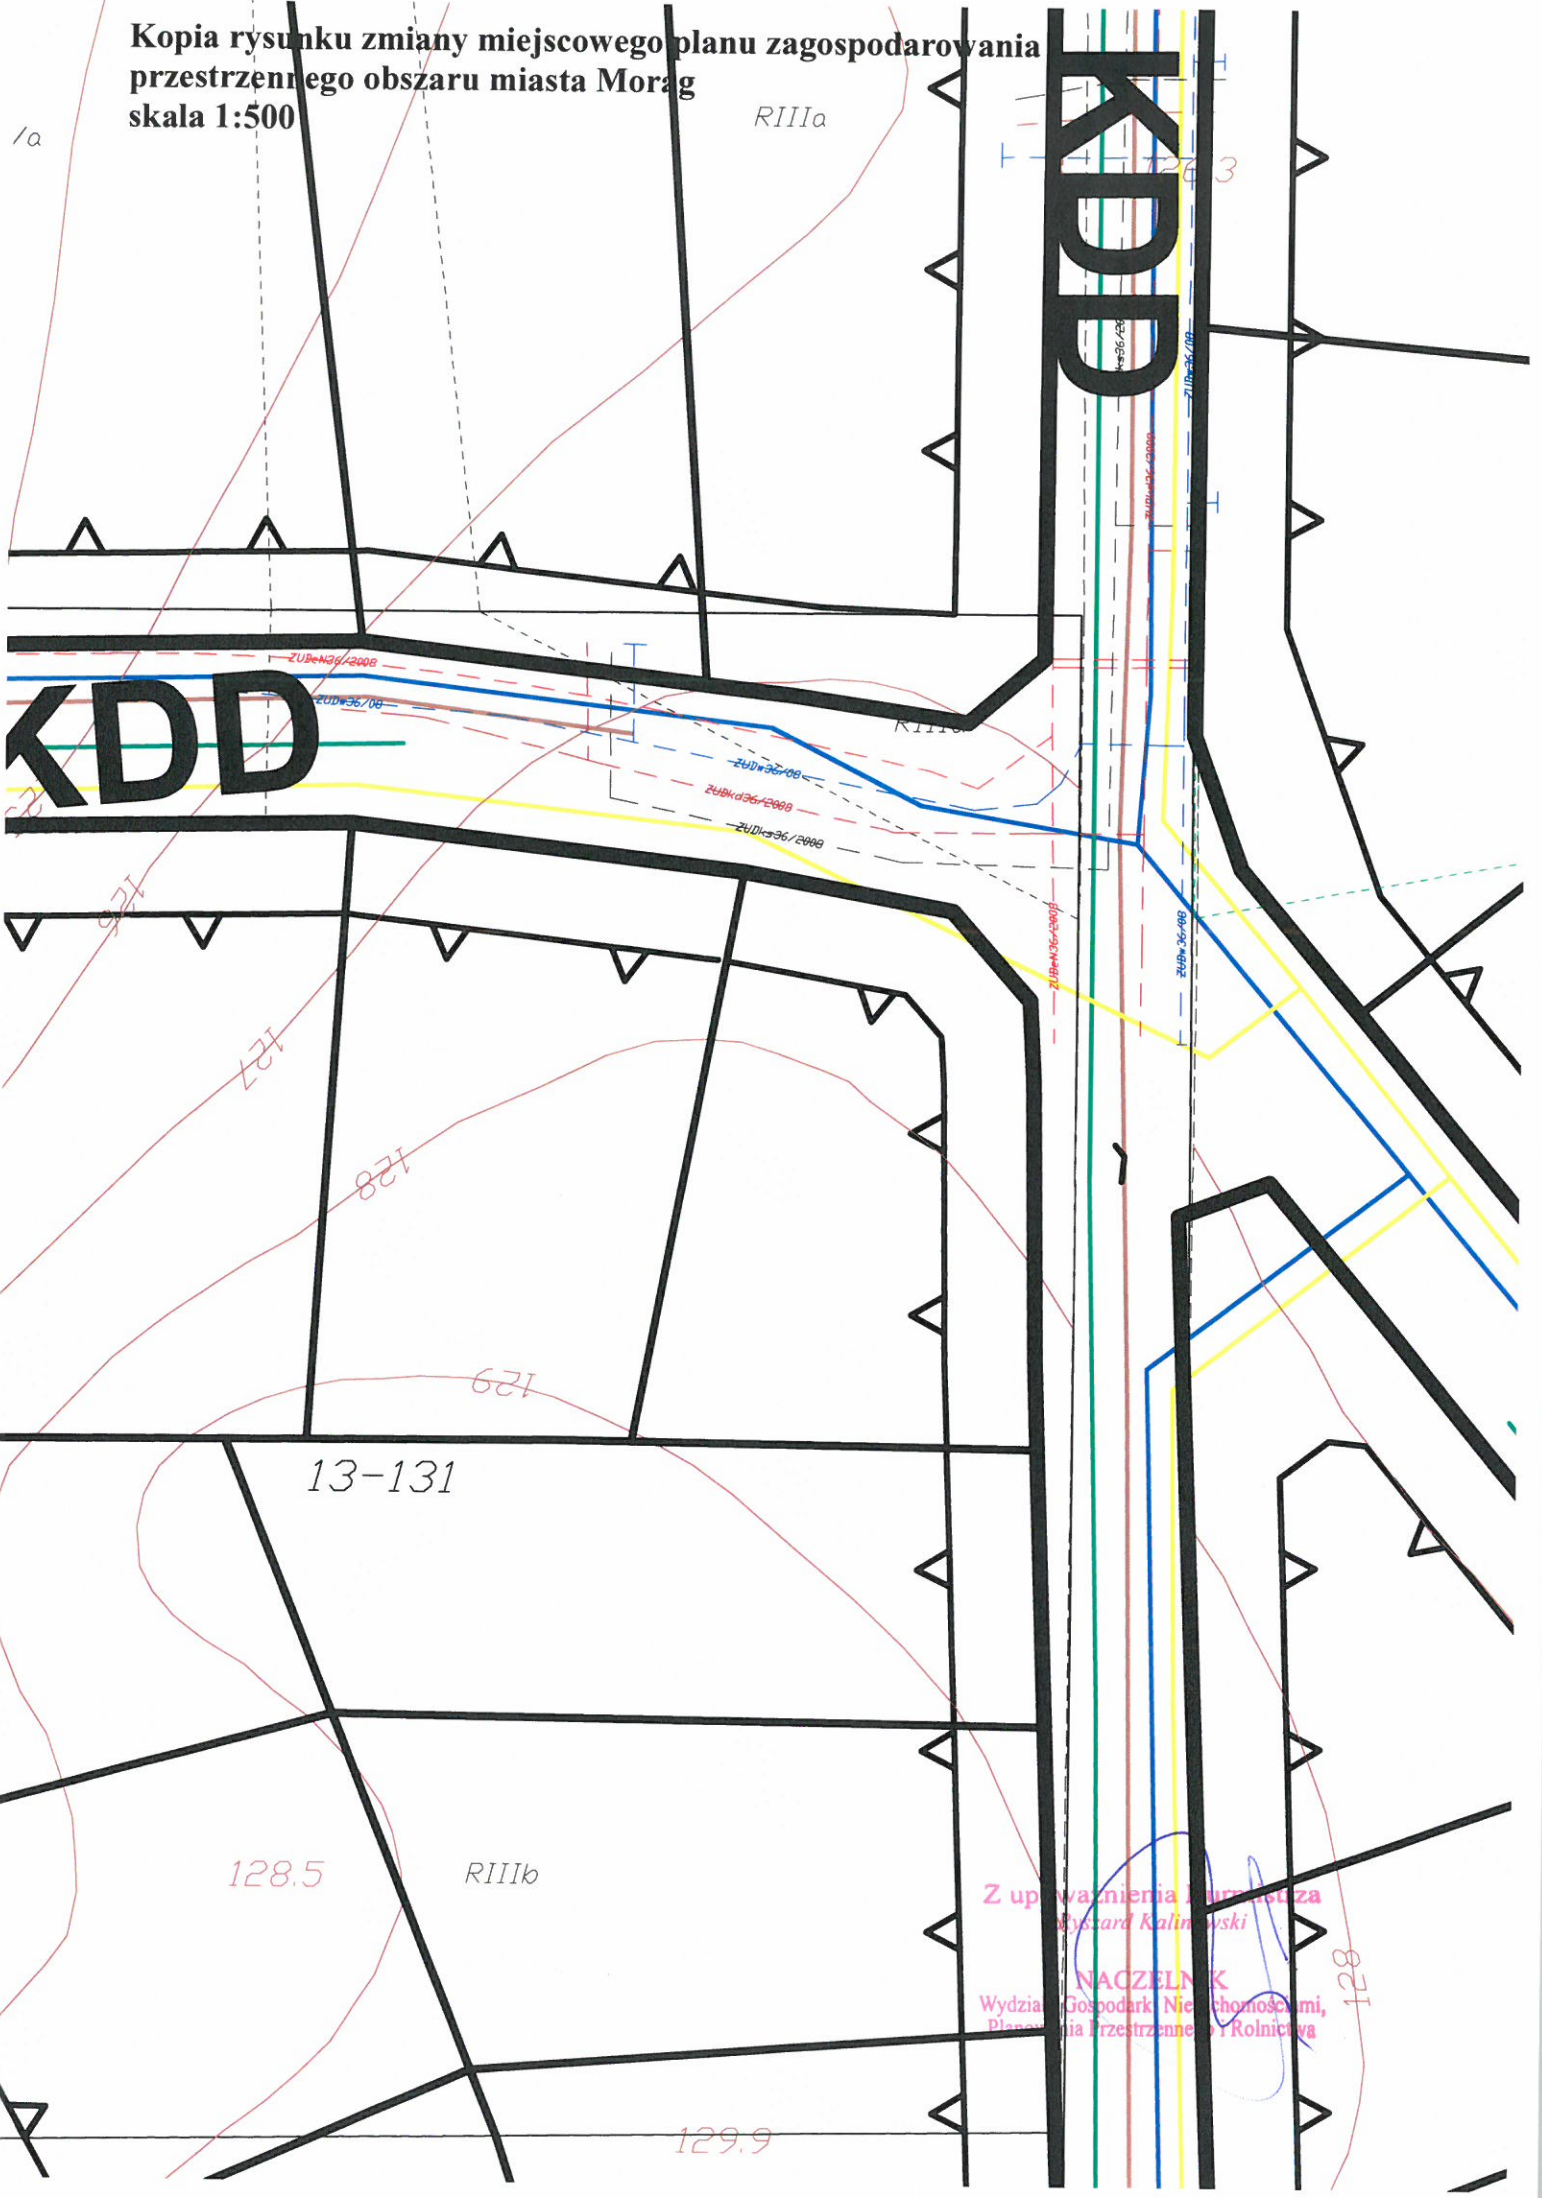

Kopia rysunku zmiany miejscowego planu zagospodarowania
przestrzennego obszaru miasta Morąg
skala 1:500

/a

RIIIa

KDD

KDD

13-131

128.5

RIIIb

Z upoważnienia Kuratora
Krzysztof Kalinowski

NACZELNIK
Wydział Gospodarki Nieruchomościami,
Planowania Przestrzennego i Rolnictwa

129.9

128