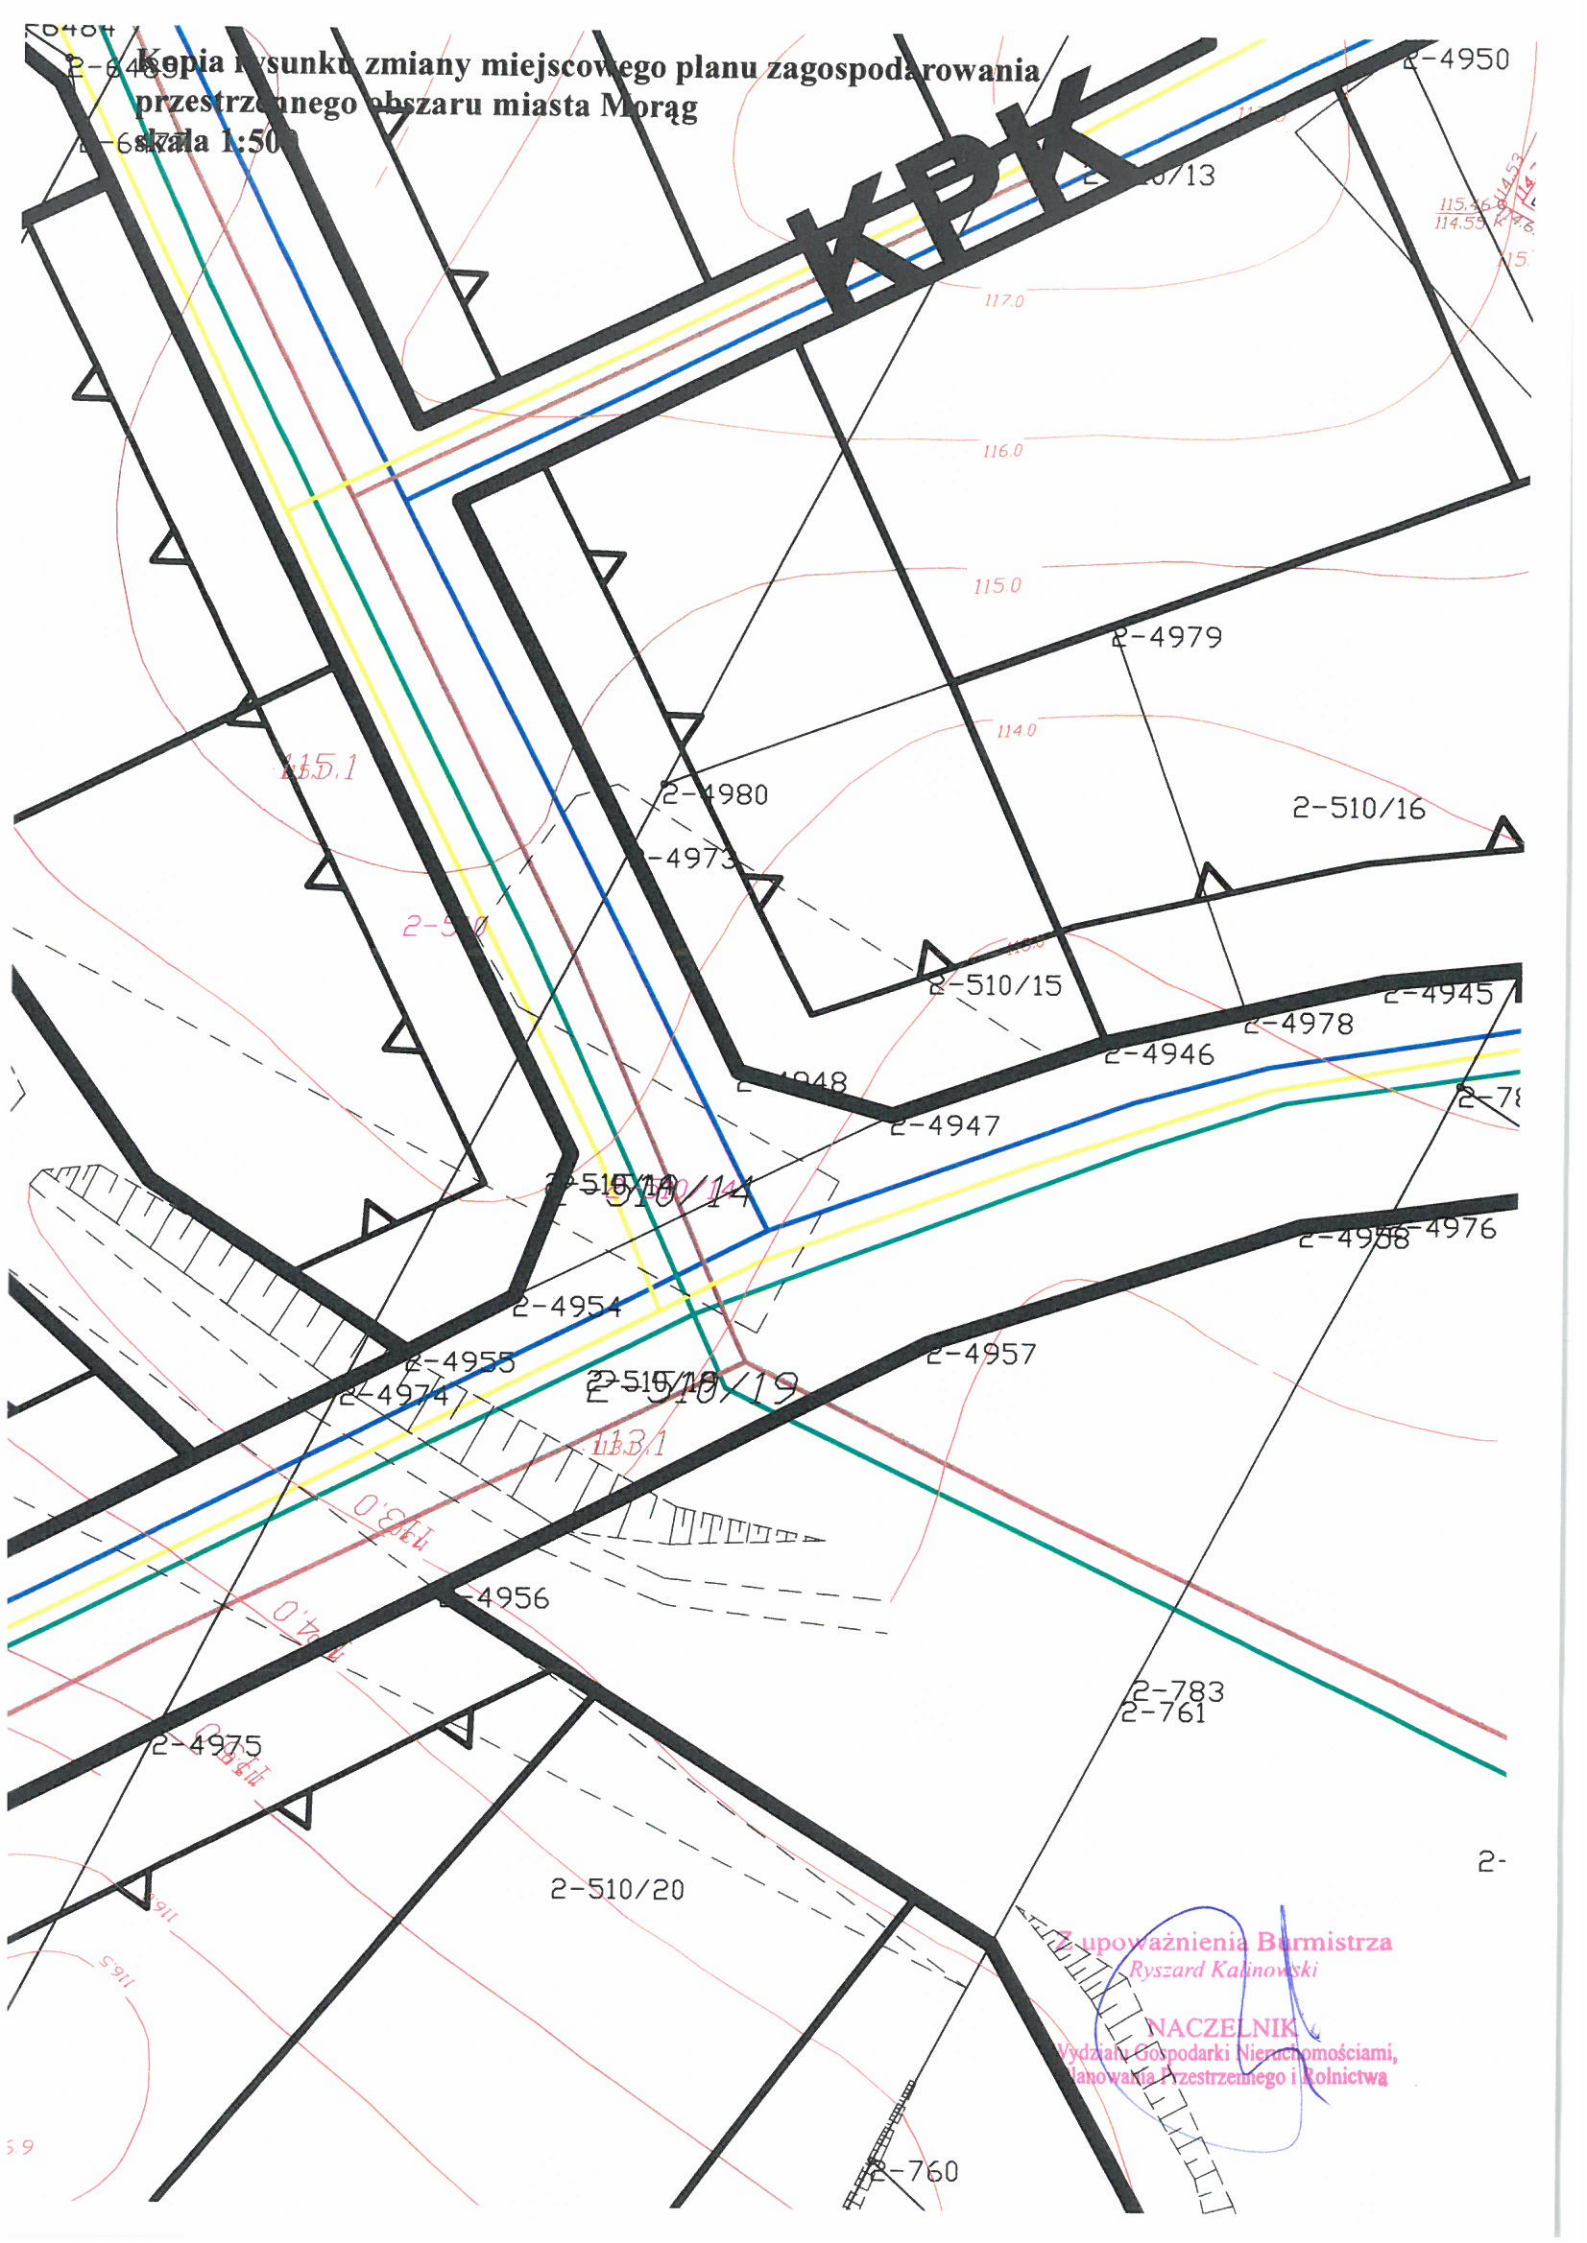

Kopia rysunku zmiany miejscowego planu zagospodarowania przestrzennego obszaru miasta Morąg

skala 1:500

KPK

Z upoważnienia Burmistrza
Ryszard Kalinowski
NACZELNIK
Wydziału Gospodarki Nieruchomościami,
Planowania Przestrzennego i Rolnictwa