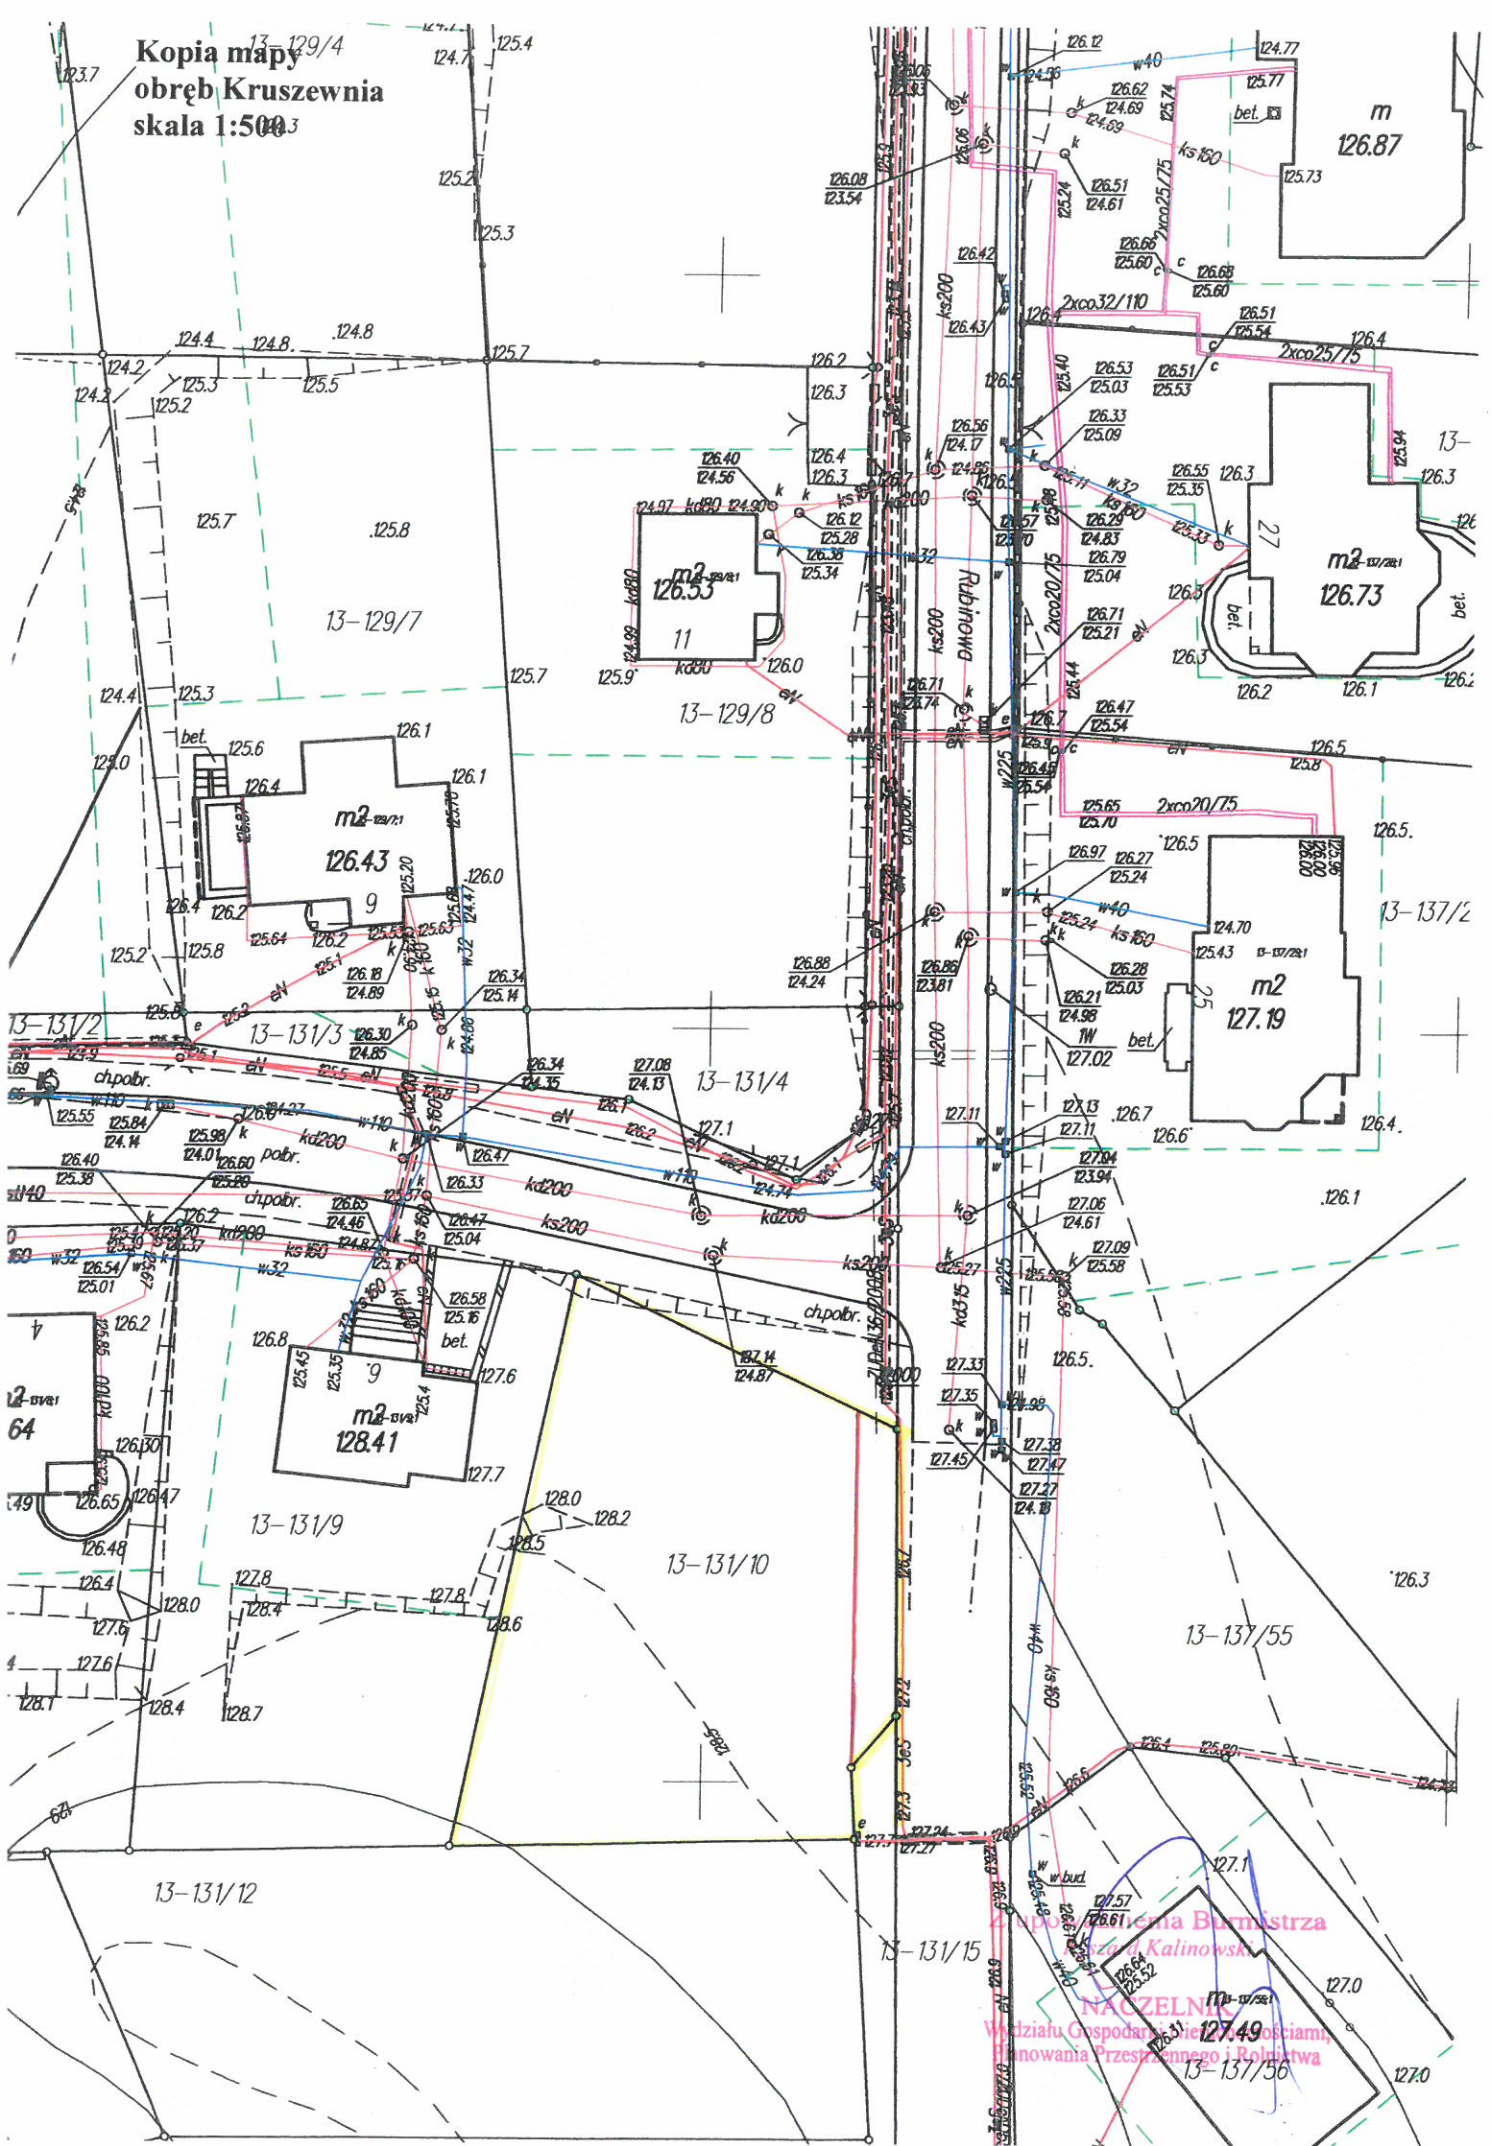

Kopia mapy 13-129/4
obręb Kruszwia
skala 1:500

Urząd Gminy Białystok
Wydział Gospodarki nieruchomościami,
Planowania Przestrzennego i Rolnictwa

Kopia rysunku zmiany miejscowego planu zagospodarowania
przestrzennego obszaru miasta Morąg
skala 1:500