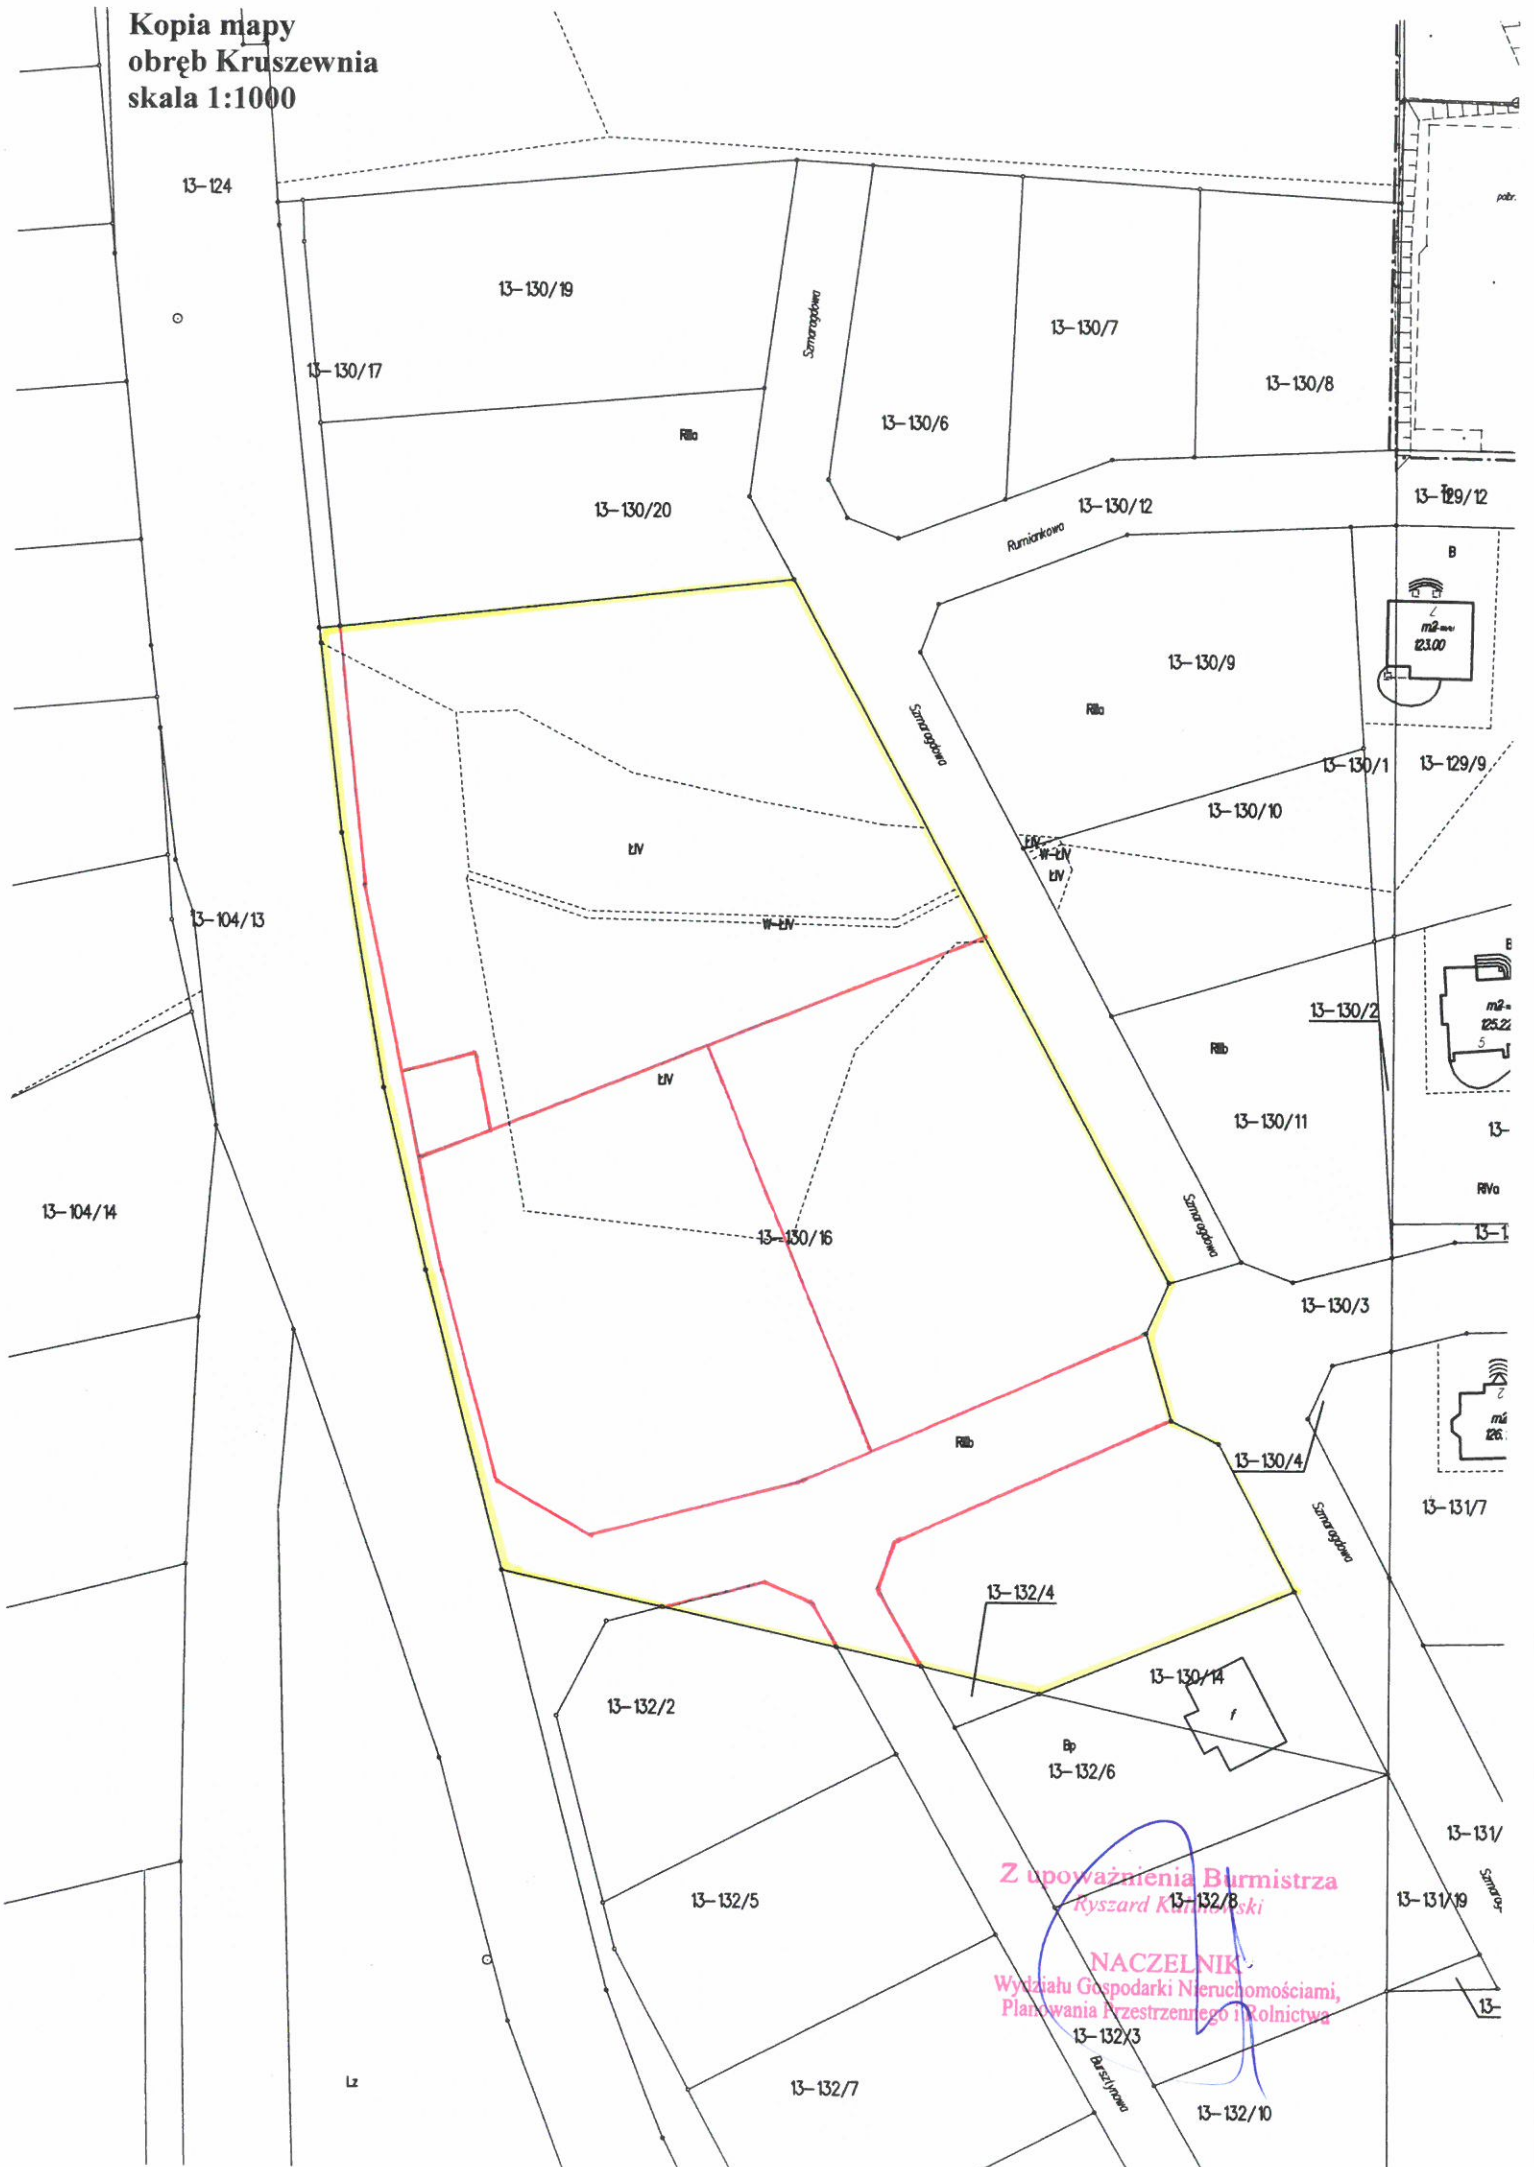

Kopia mapy
obręb Kruszewnia
skala 1:1000

Z upoważnienia Burmistrza
Krzysztof Krawczyk
NACZELNIK
Wydziału Gospodarki Nieruchomościami,
Planowania Przestrzennego i Rolnictwa