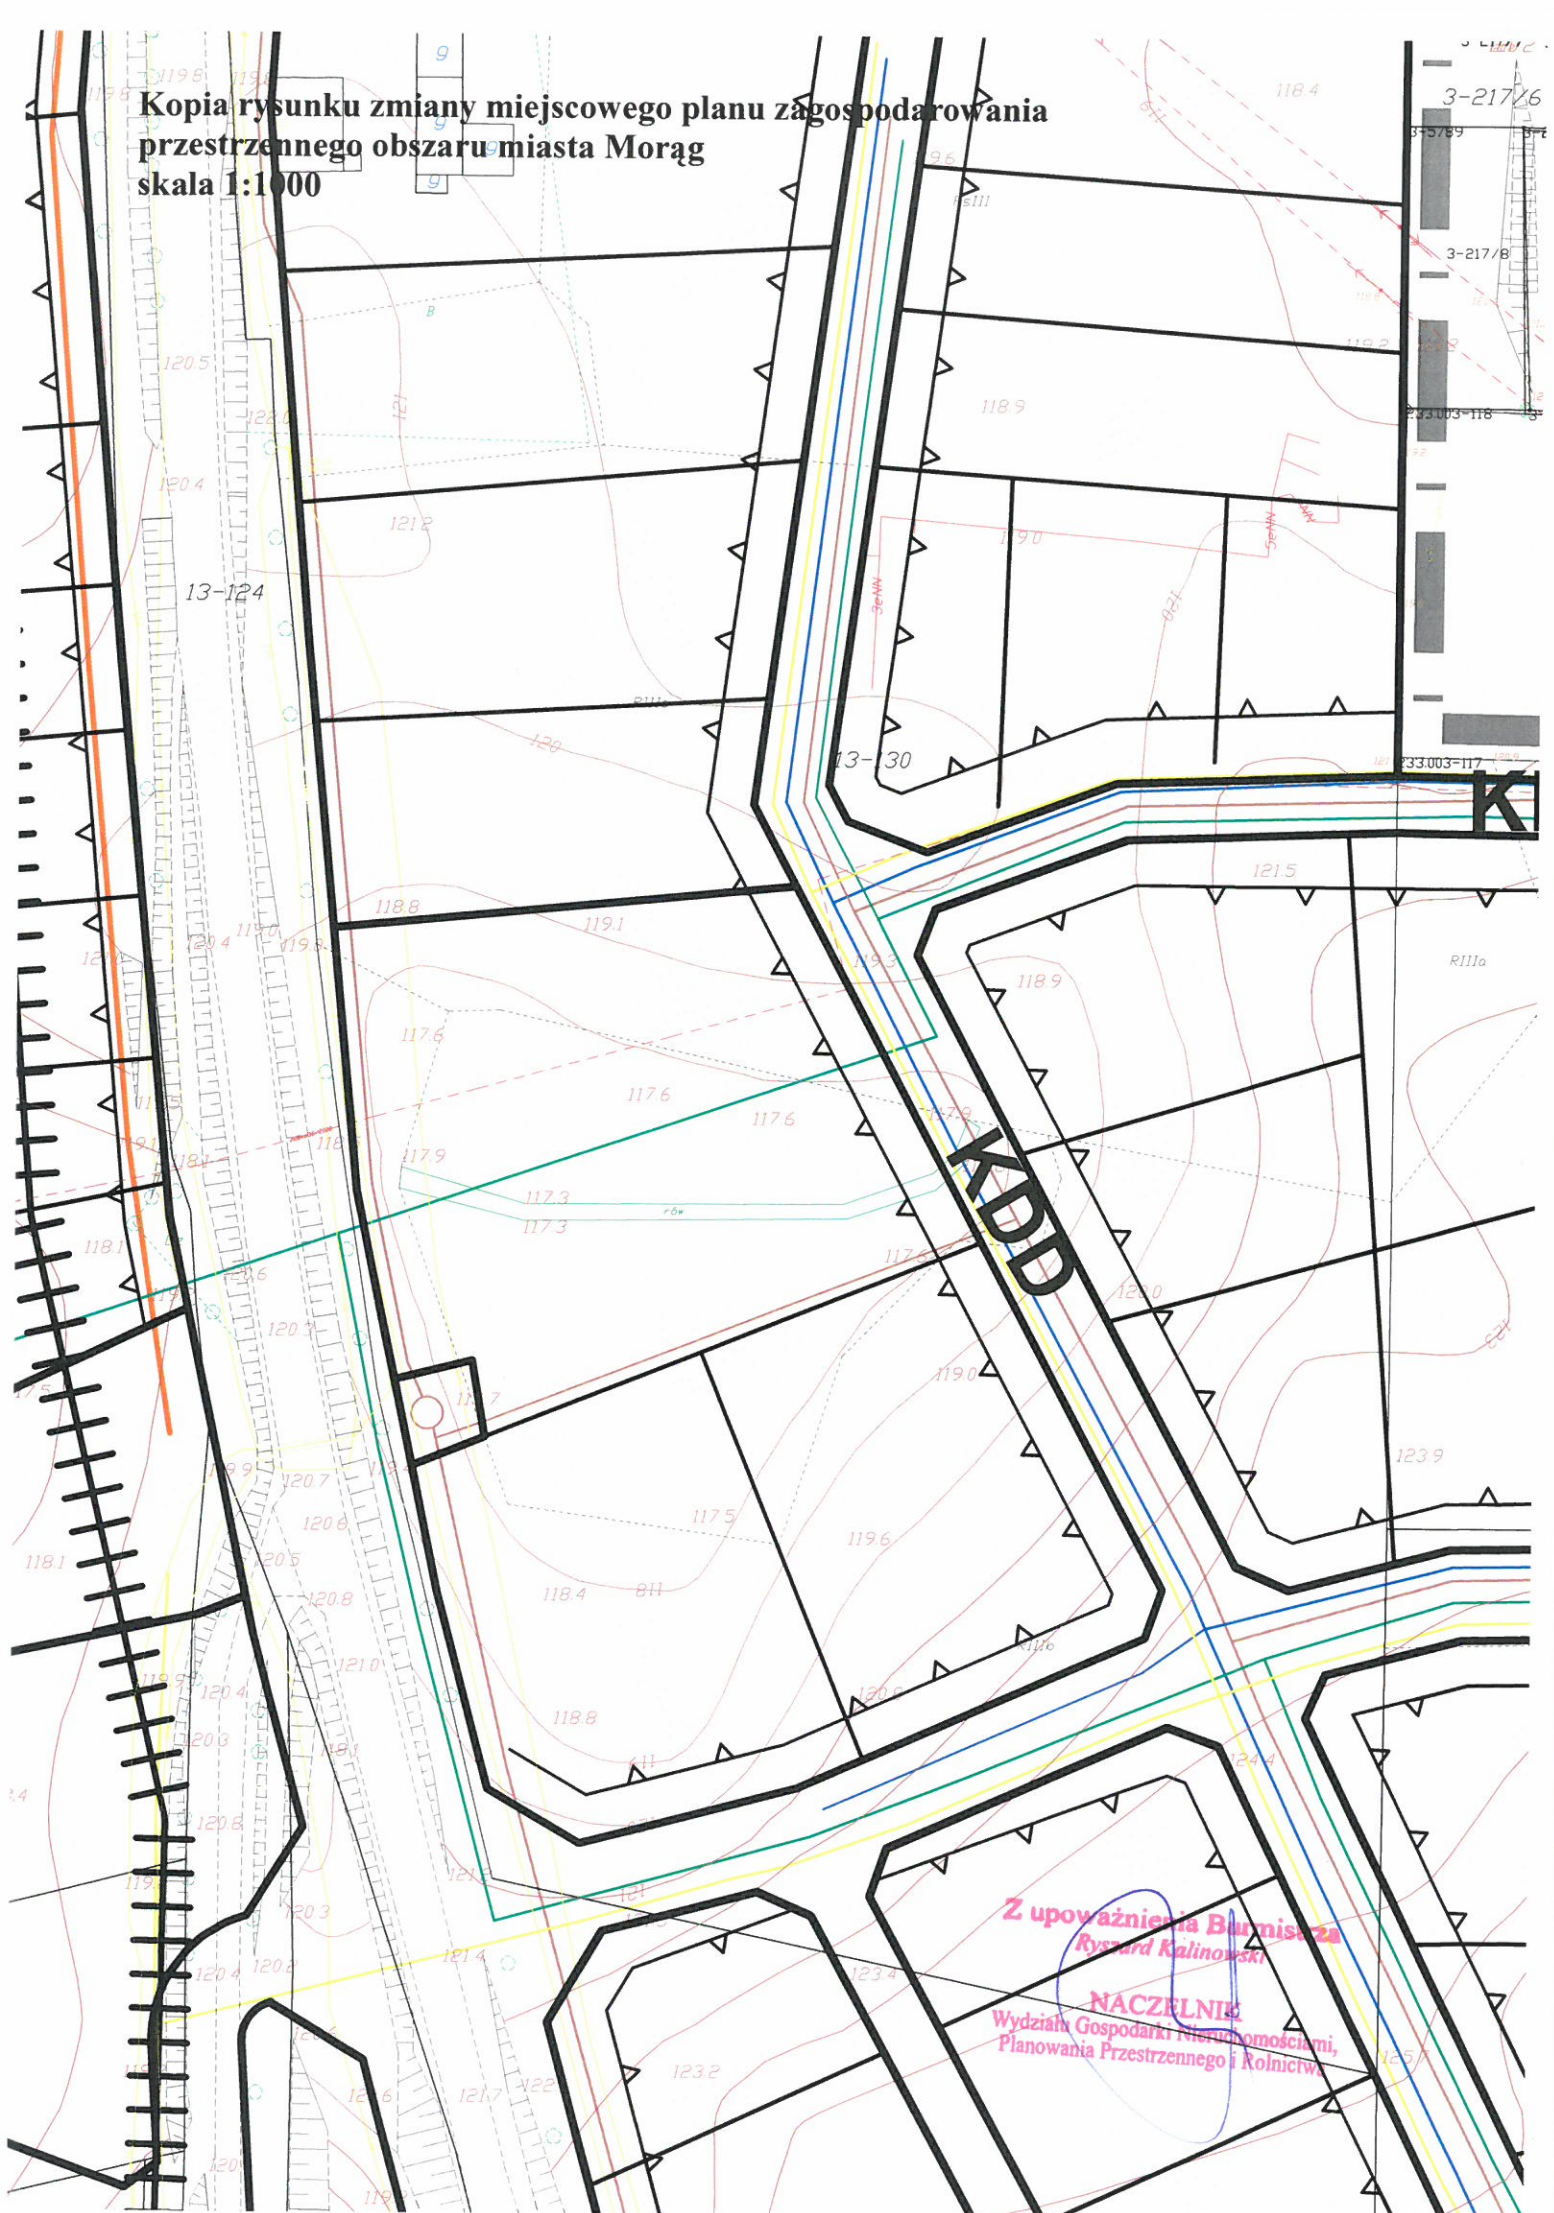

**Kopia rysunku zmiany miejscowego planu zagospodarowania
przestrzennego obszaru miasta Morąg
skala 1:1000**