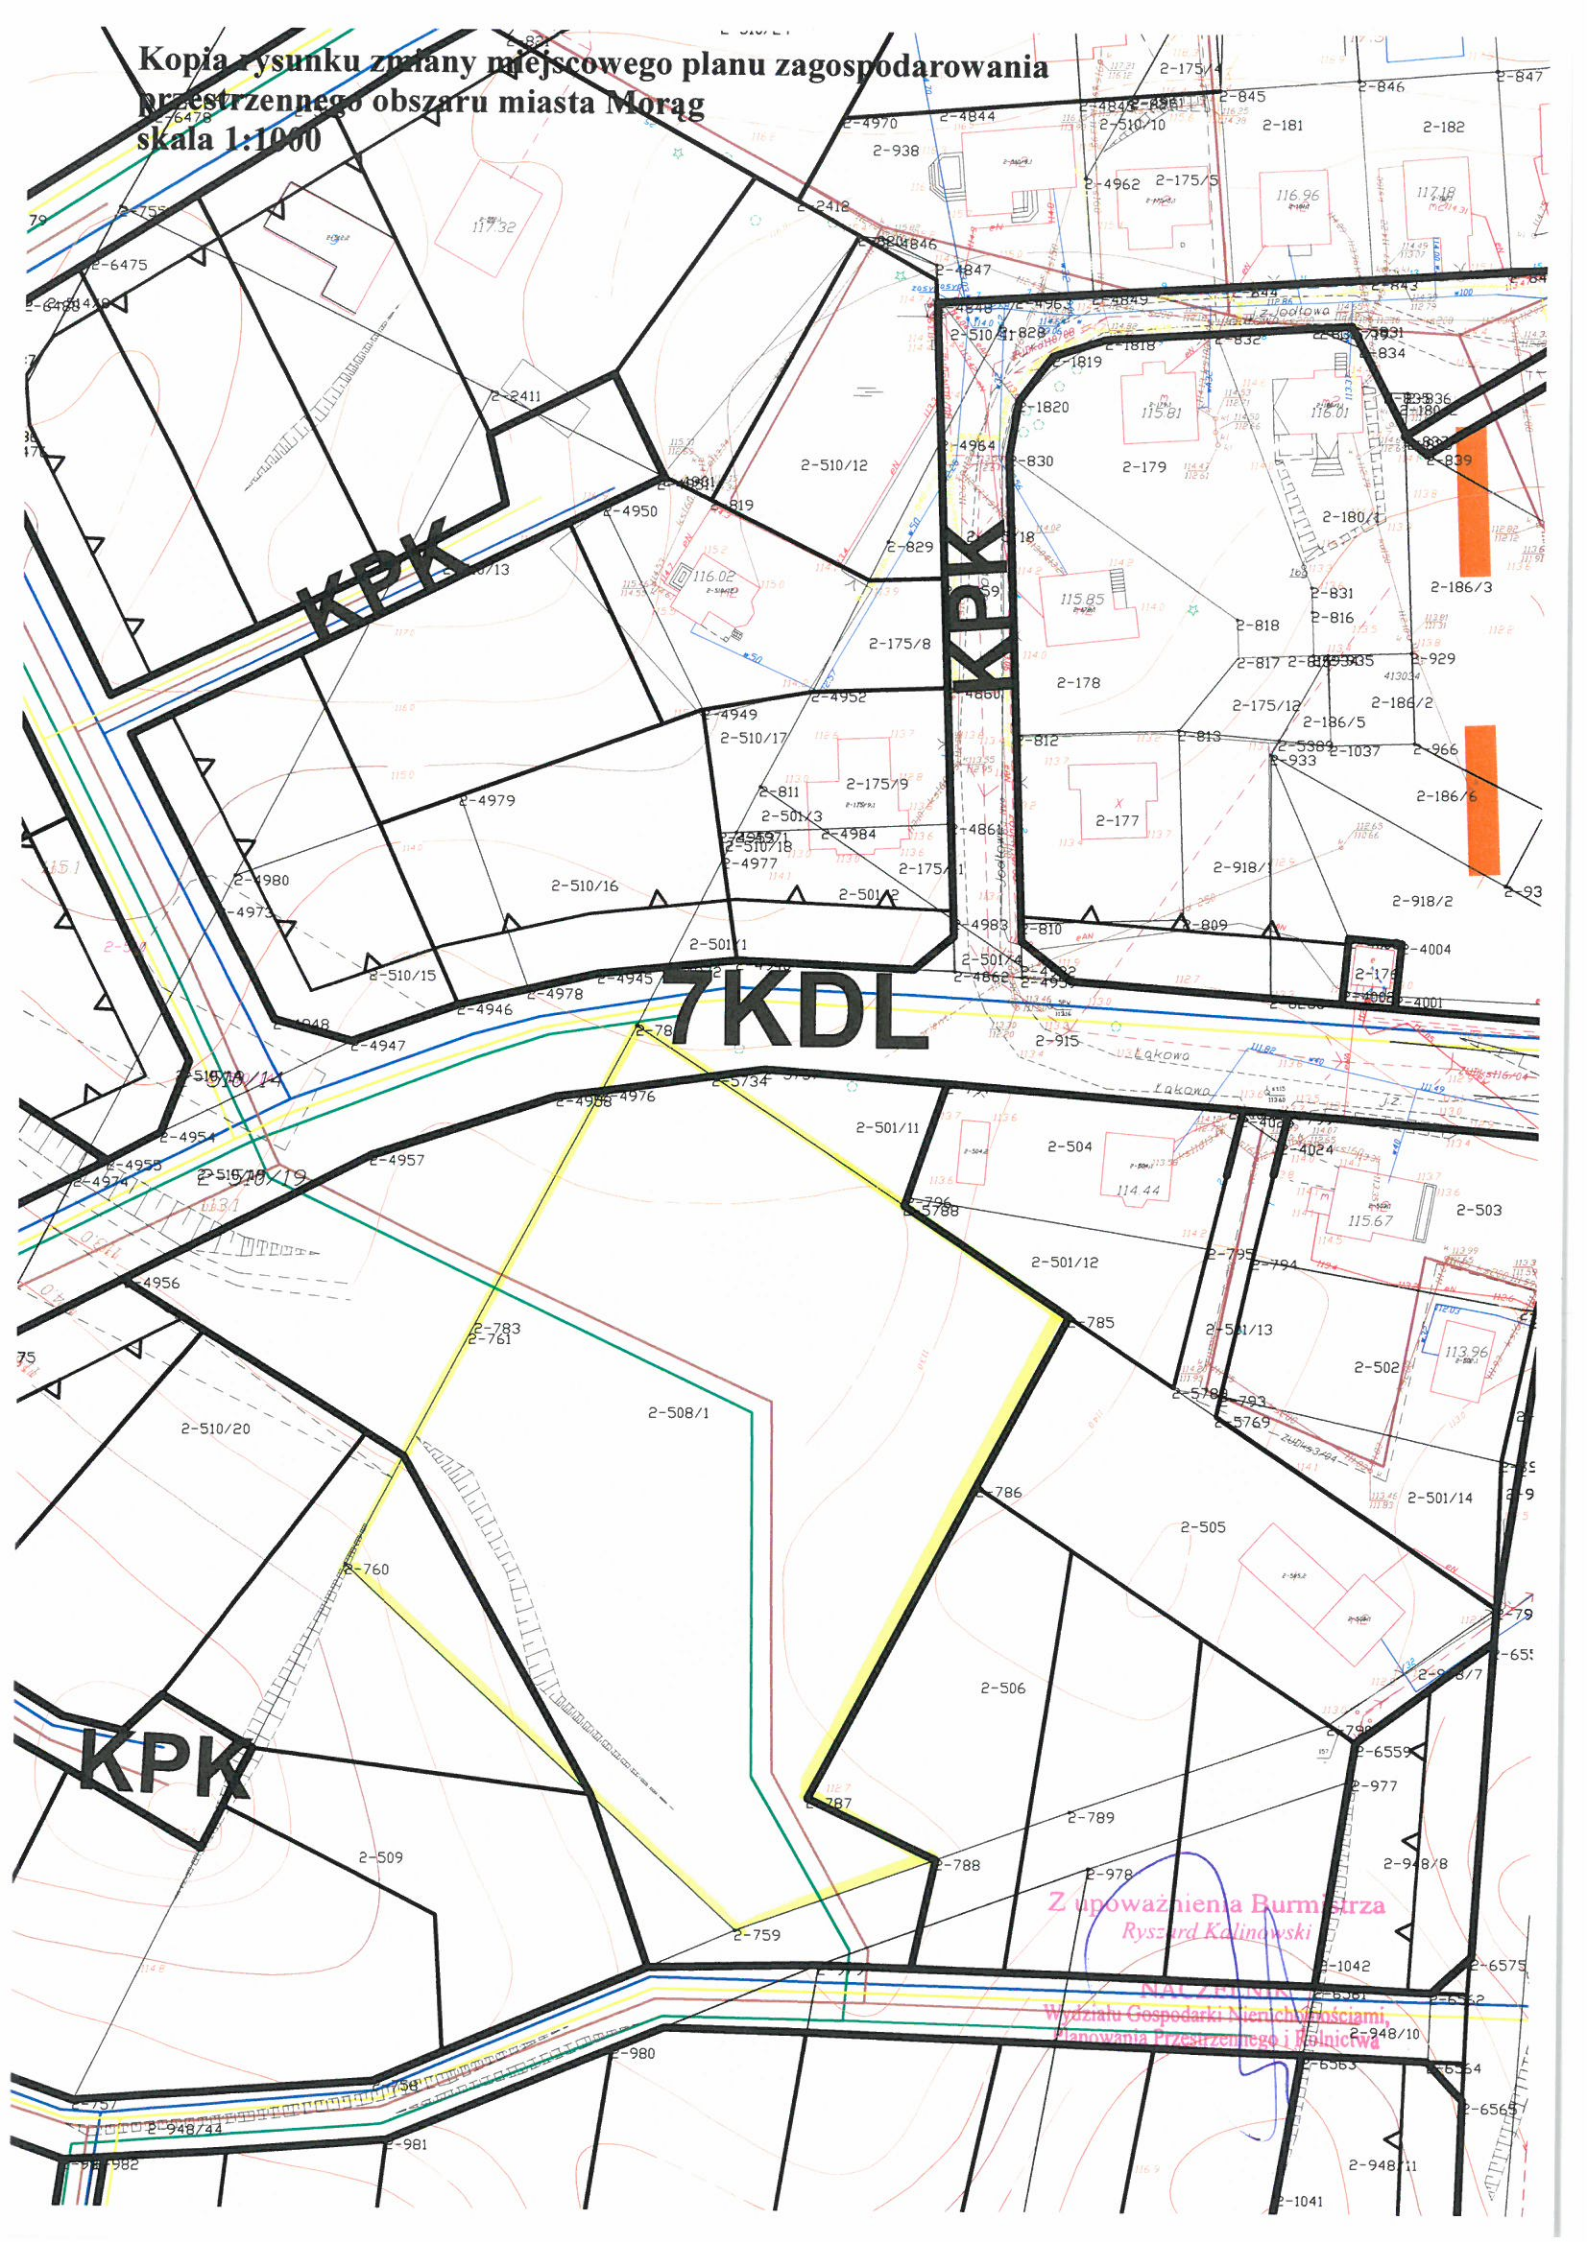

**Kopia rysunku zmiany miejscowego planu zagospodarowania
przestrzennego obszaru miasta Morąg
skala 1:1000**

KPK

KPK

7KDL

KPK

Z upoważnienia Burmistrza
Ryszard Kalinowski

NACZELNIK
Wydziału Gospodarki Nieruchomościami,
Planowania Przestrzennego i Kształtowania