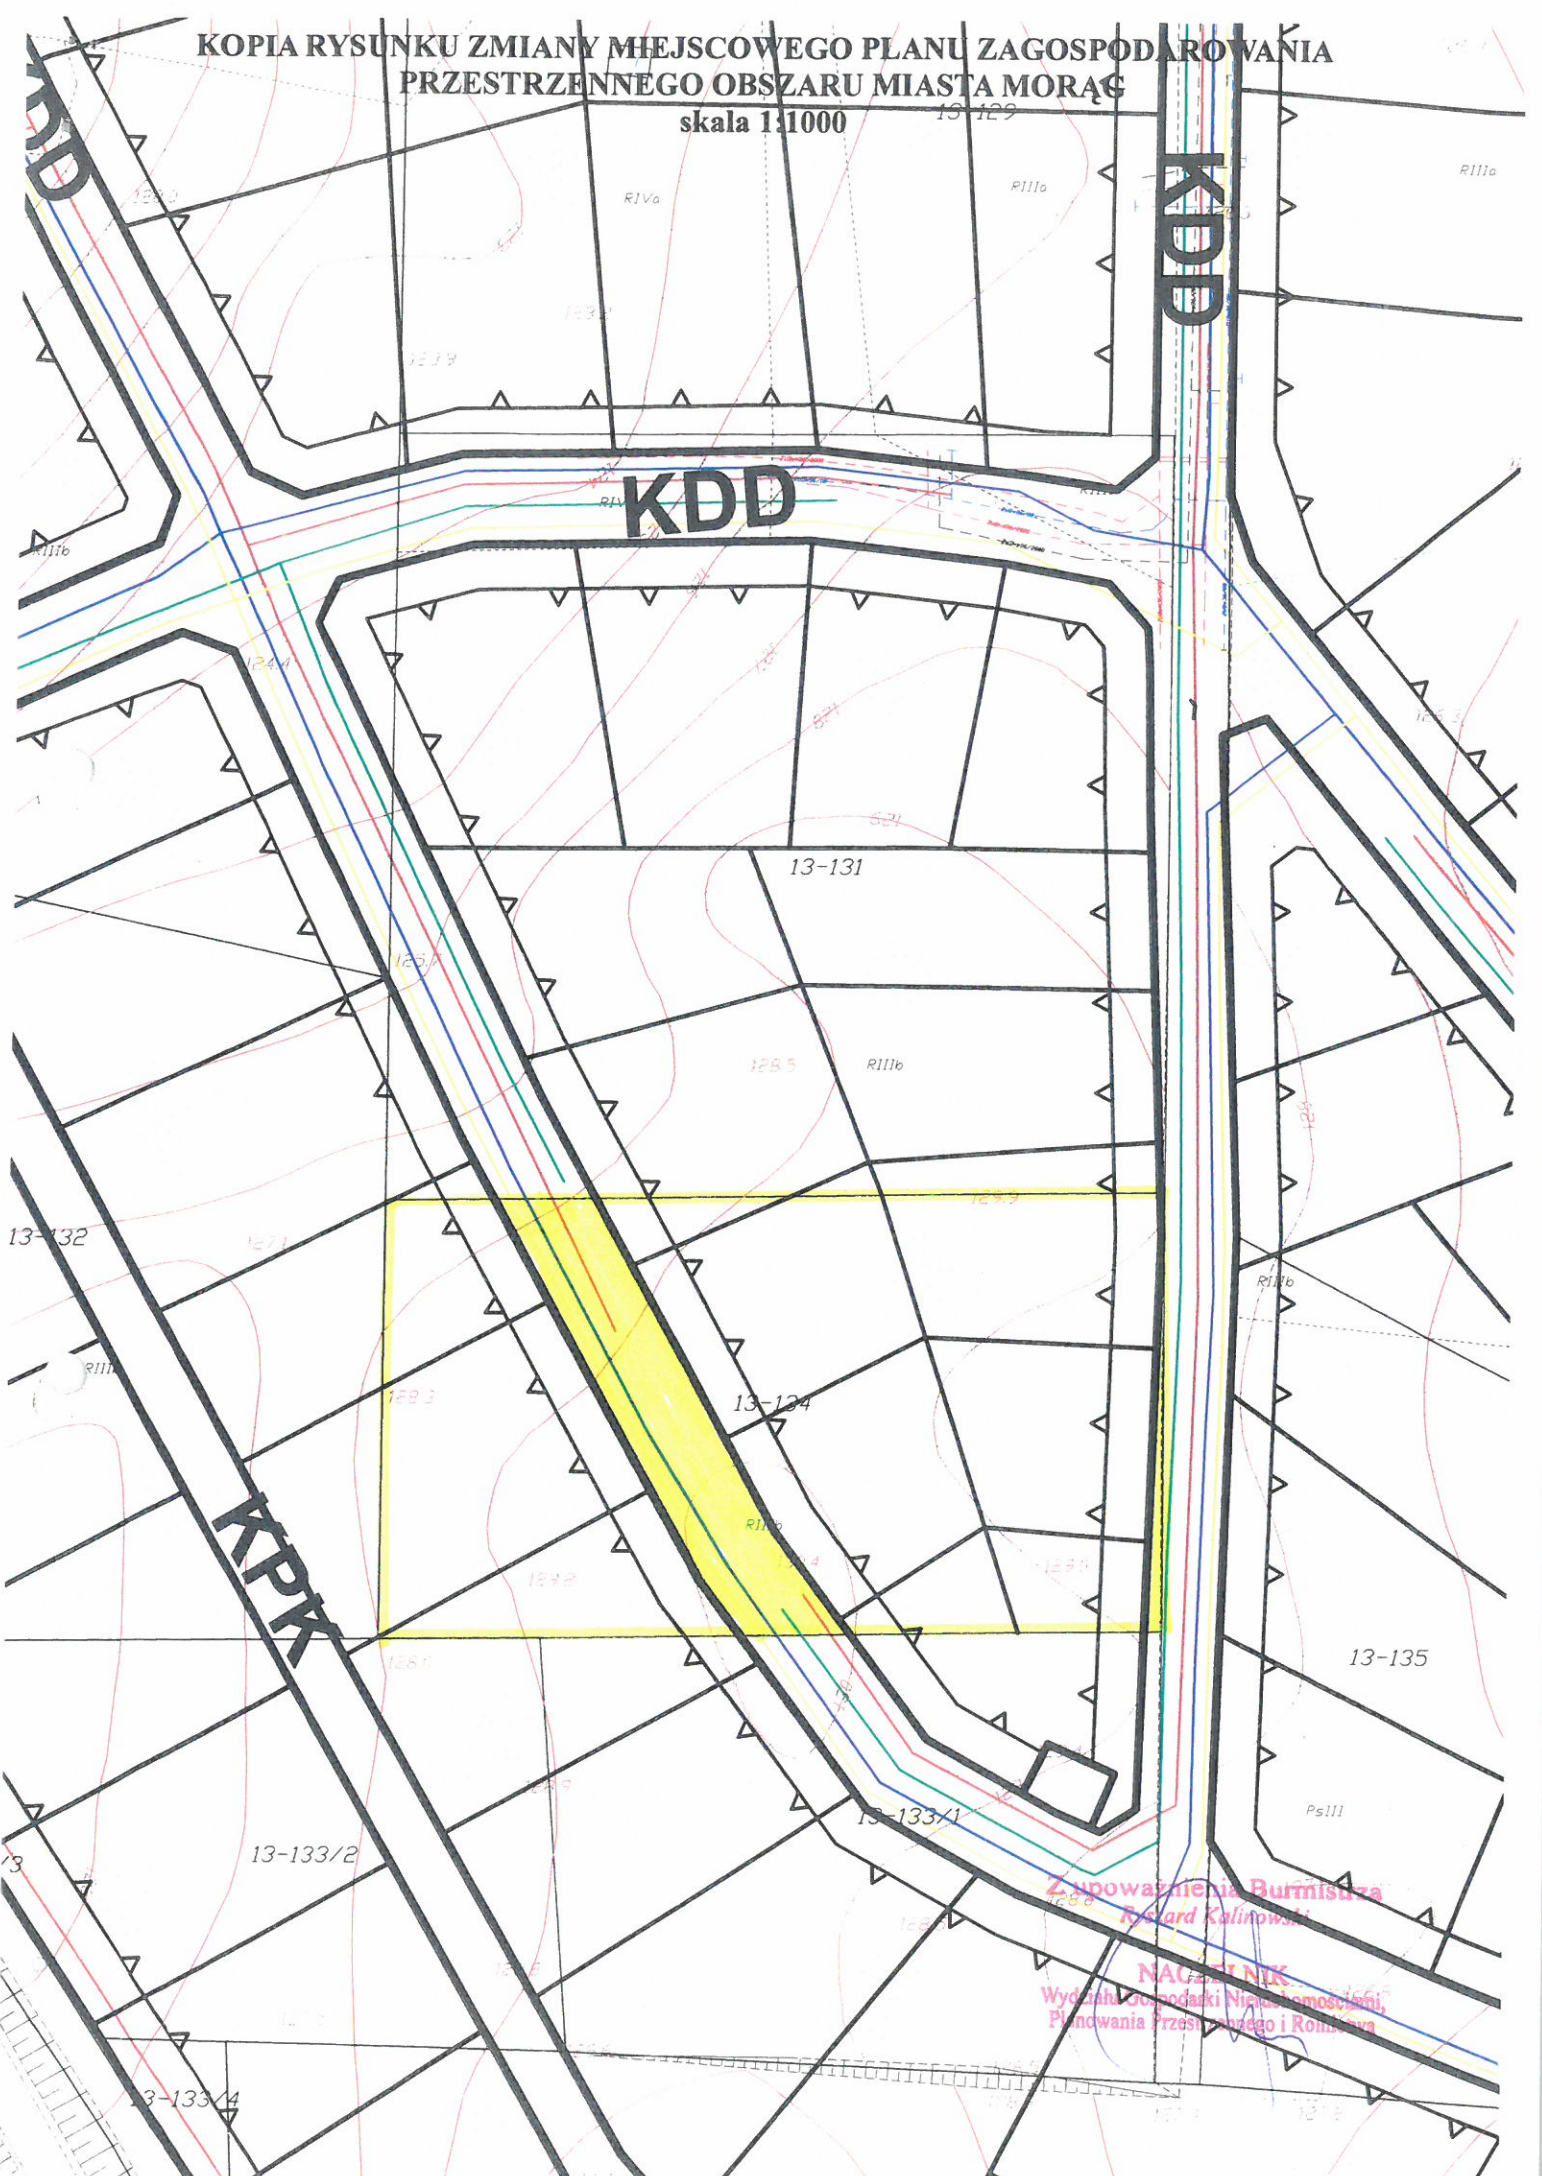

KOPIA RYSUNKU ZMIANY MIEJSCOWEGO PLANU ZAGOSPODAROWANIA
PRZESTRZENNEGO OBSZARU MIASTA MORĄG

skala 1:1000

Zupowaznienia Burmistrza
Richard Kalinowski

NACZELNIK
Wydziału Zagospodarki Nieruchomościami,
Planowania Przestrzennego i Rolnictwa