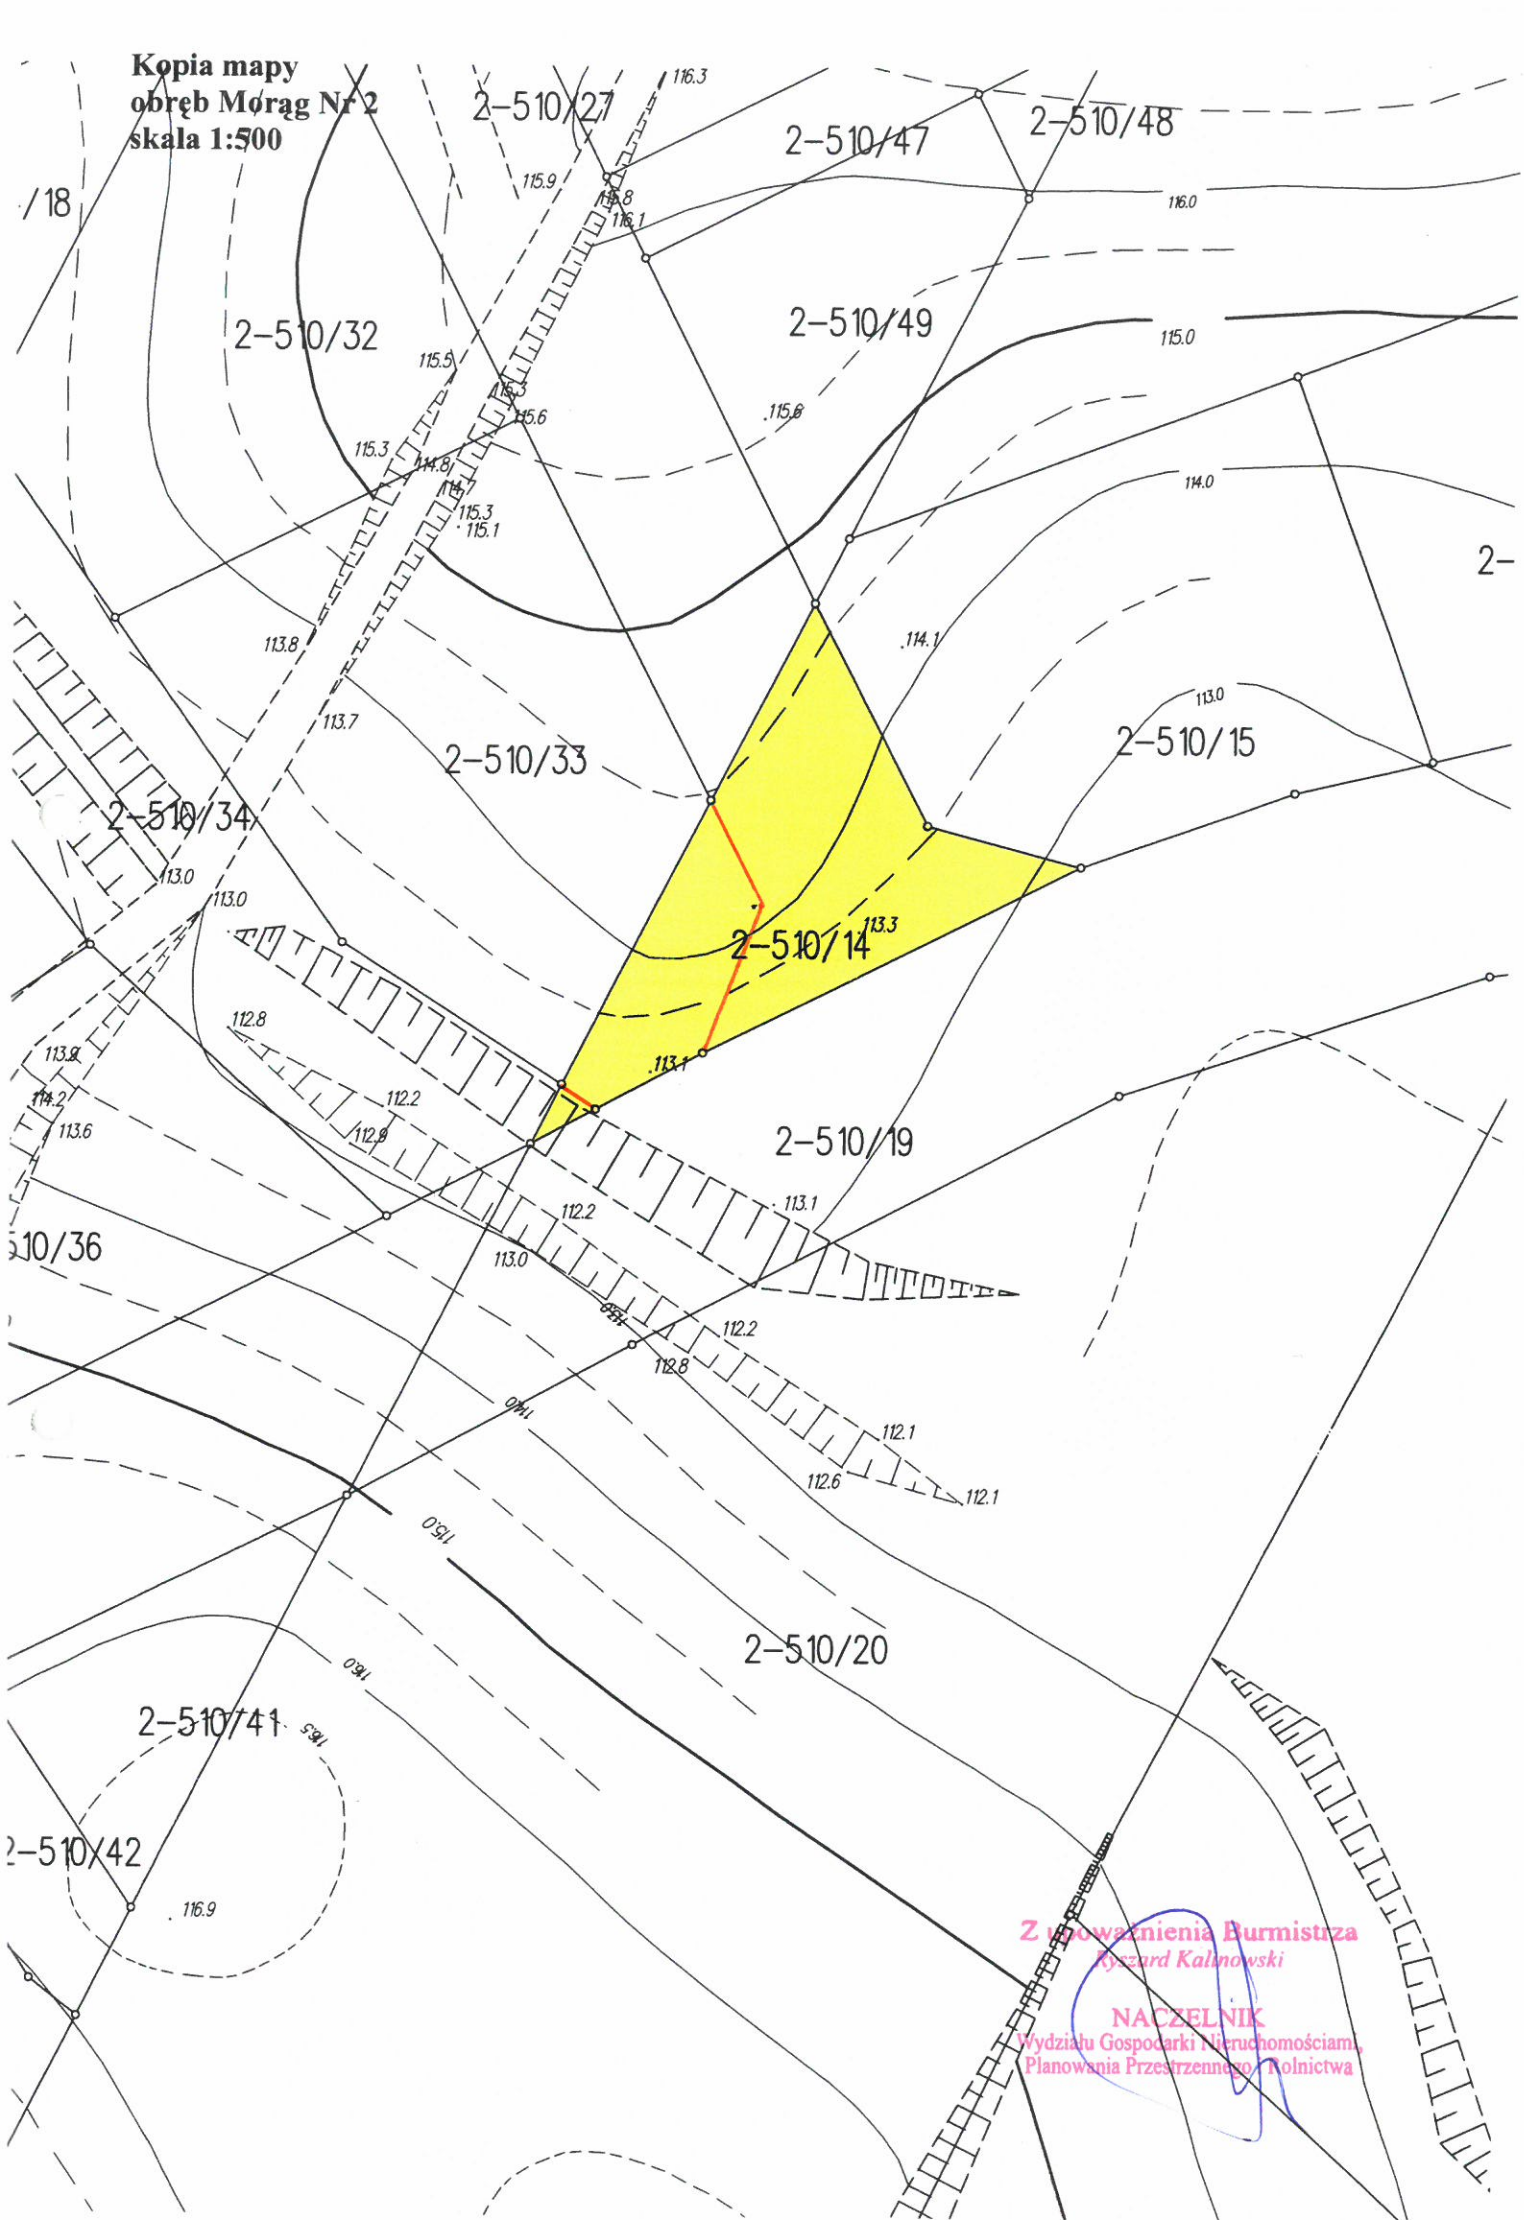

Kopia mapy
obręb Móraġ Nr 2
skala 1:500

Z Powołania Burmistrza
Krzysztof Kalinowski

NACZELNIK
Wydziału Gospodarki Nieruchomościami,
Planowania Przestrzennego i Rolnictwa