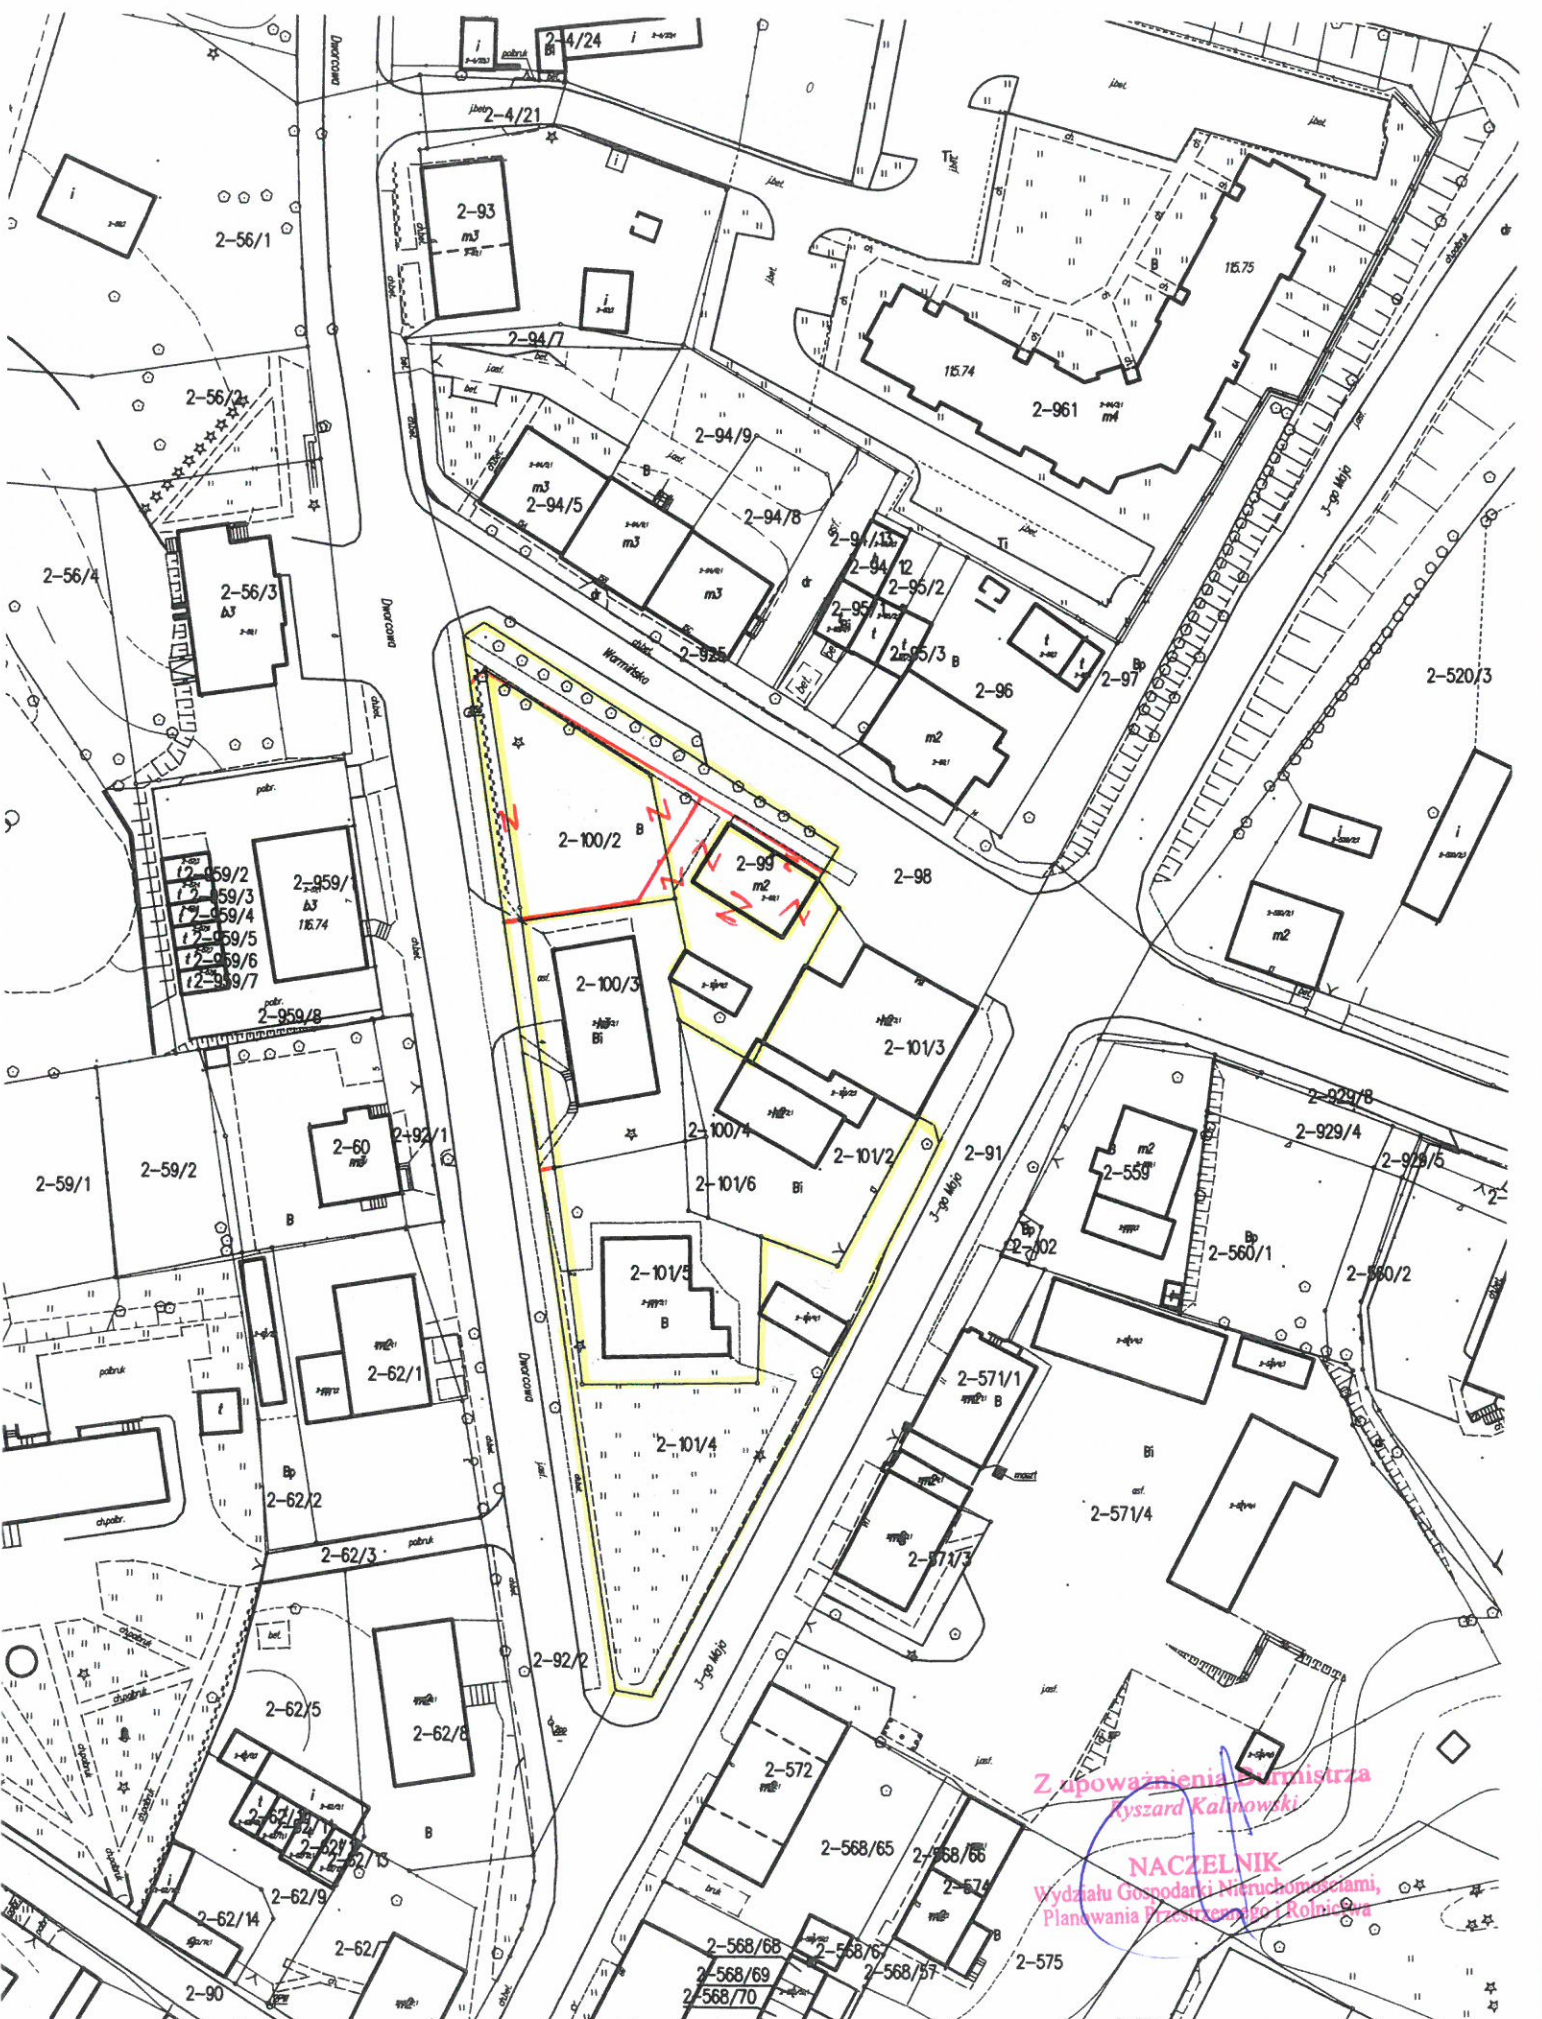

Kopia mapy
obręb Nr 2 m. Morąg
skala 1:1000

Zapowiadania Urzędnika
Kyszard Kalinowski
NACZELNIK
Wydziału Gospodarki Nieruchomościami,
Planowania Przestrzennego i Rolnictwa