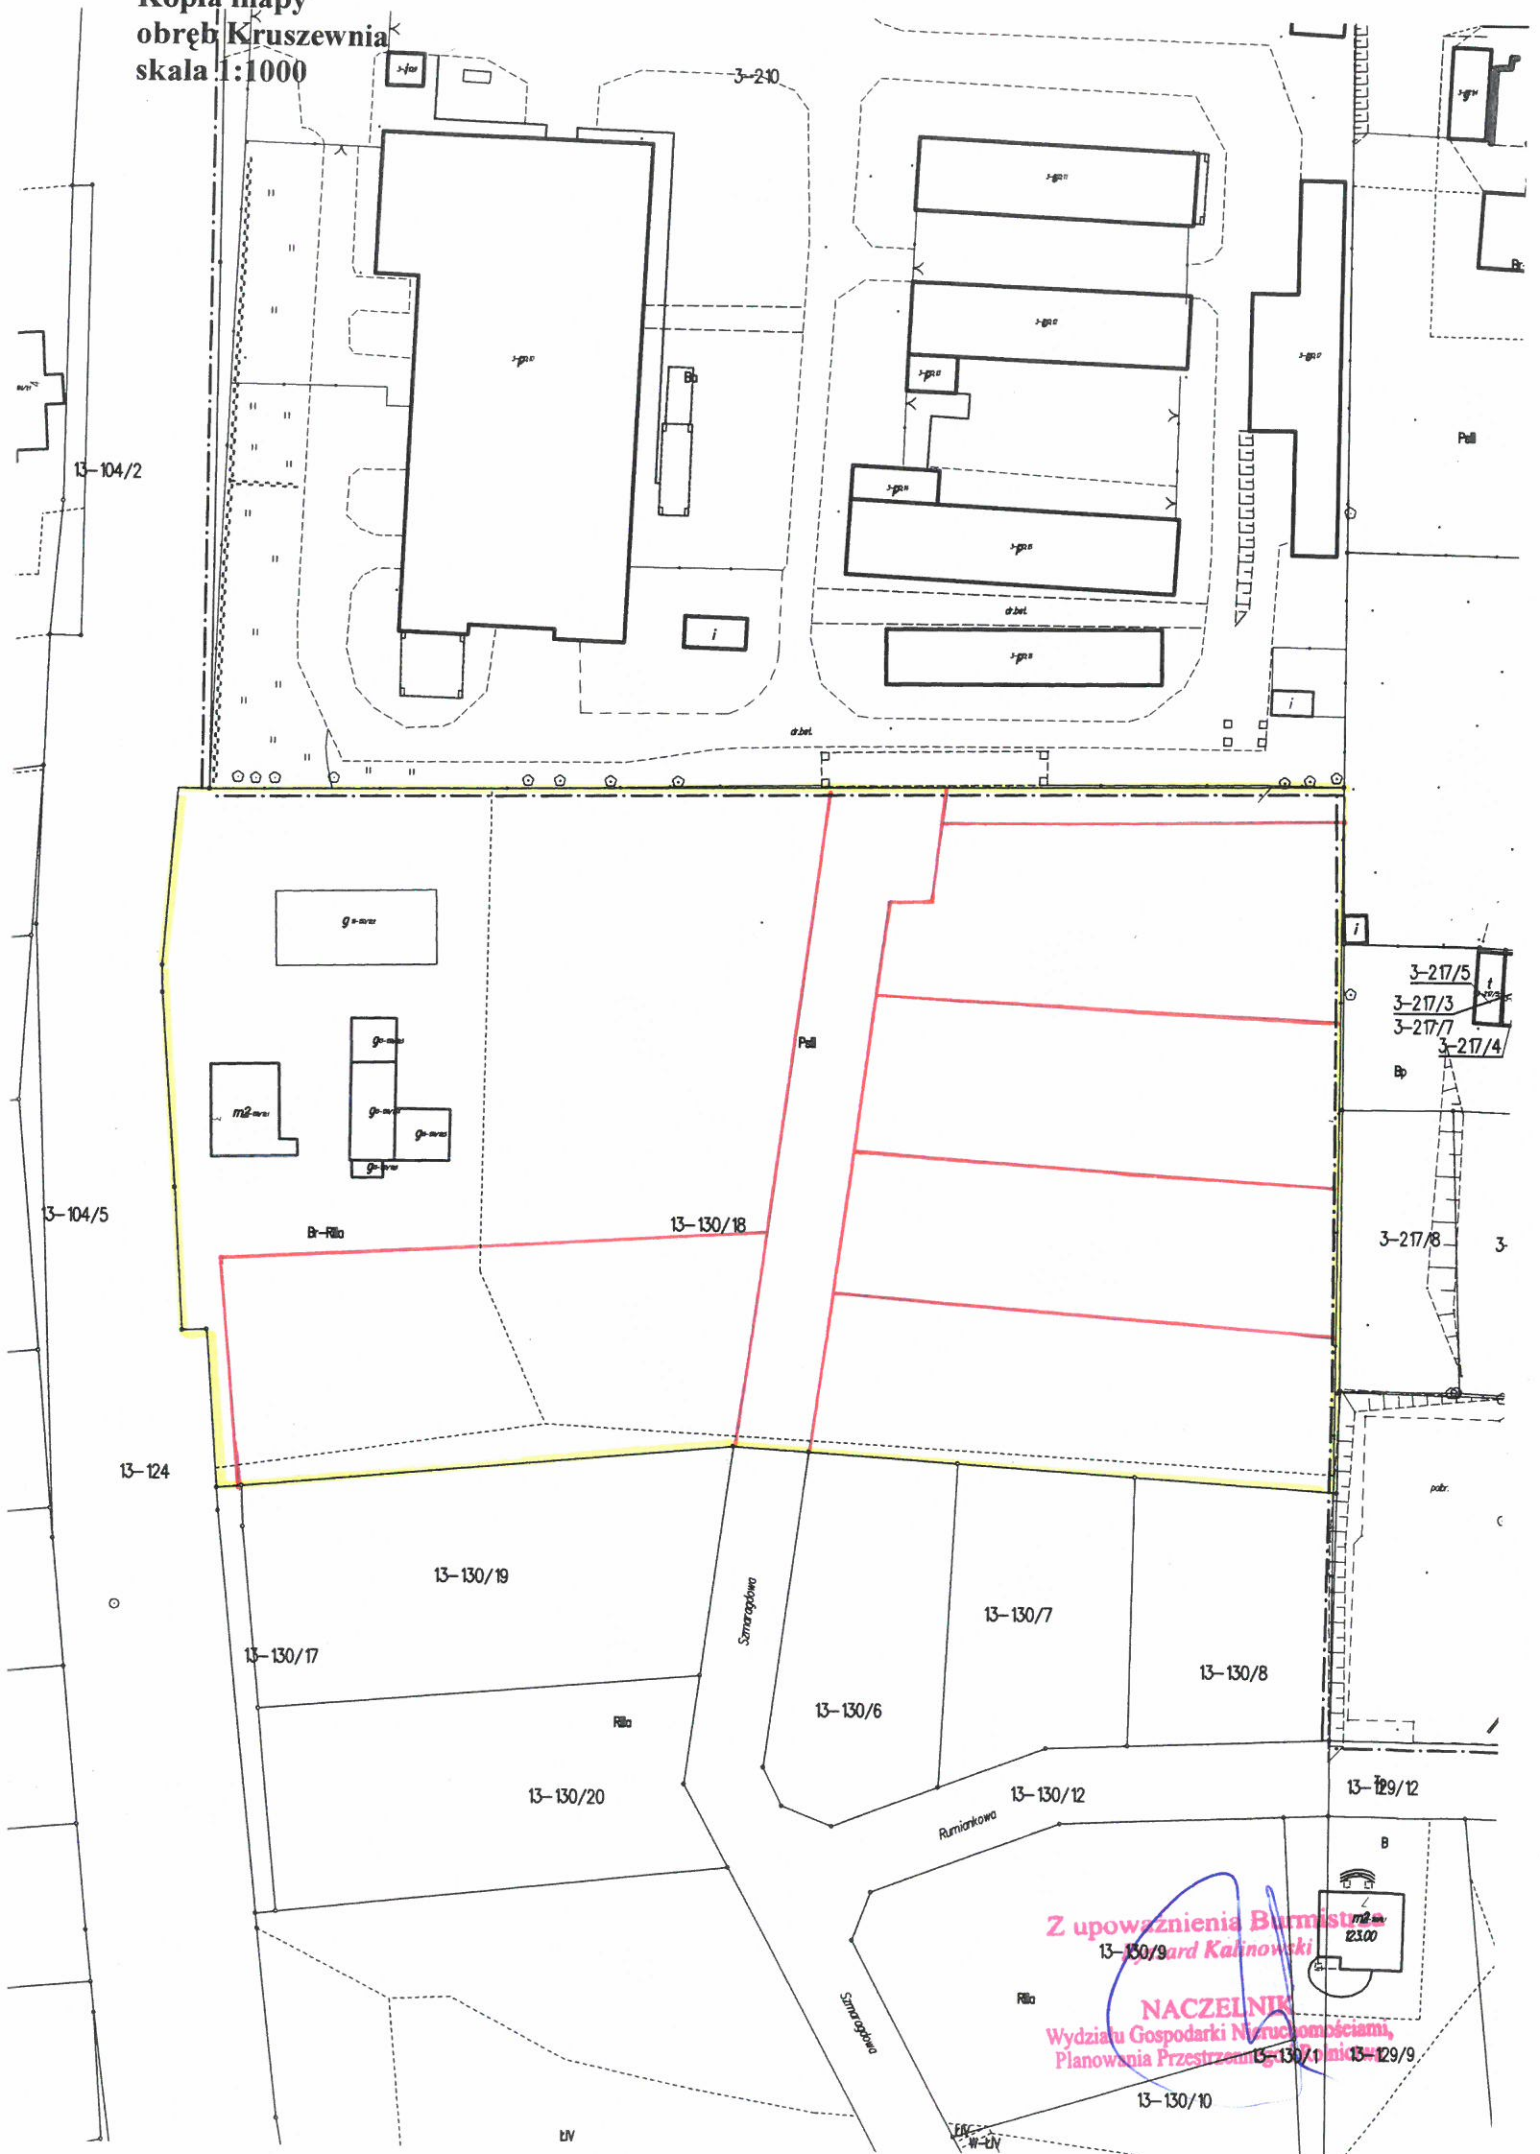

Kopia mapy
obwód Kruszewnia
skala 1:1000

Z upoważnienia Burmistrza
13-130/9
Władysława Kalinowski
NACZELNIK
Wydziału Gospodarki Nieruchomościami,
Planowania Przestrzennego
13-130/10
13-129/9