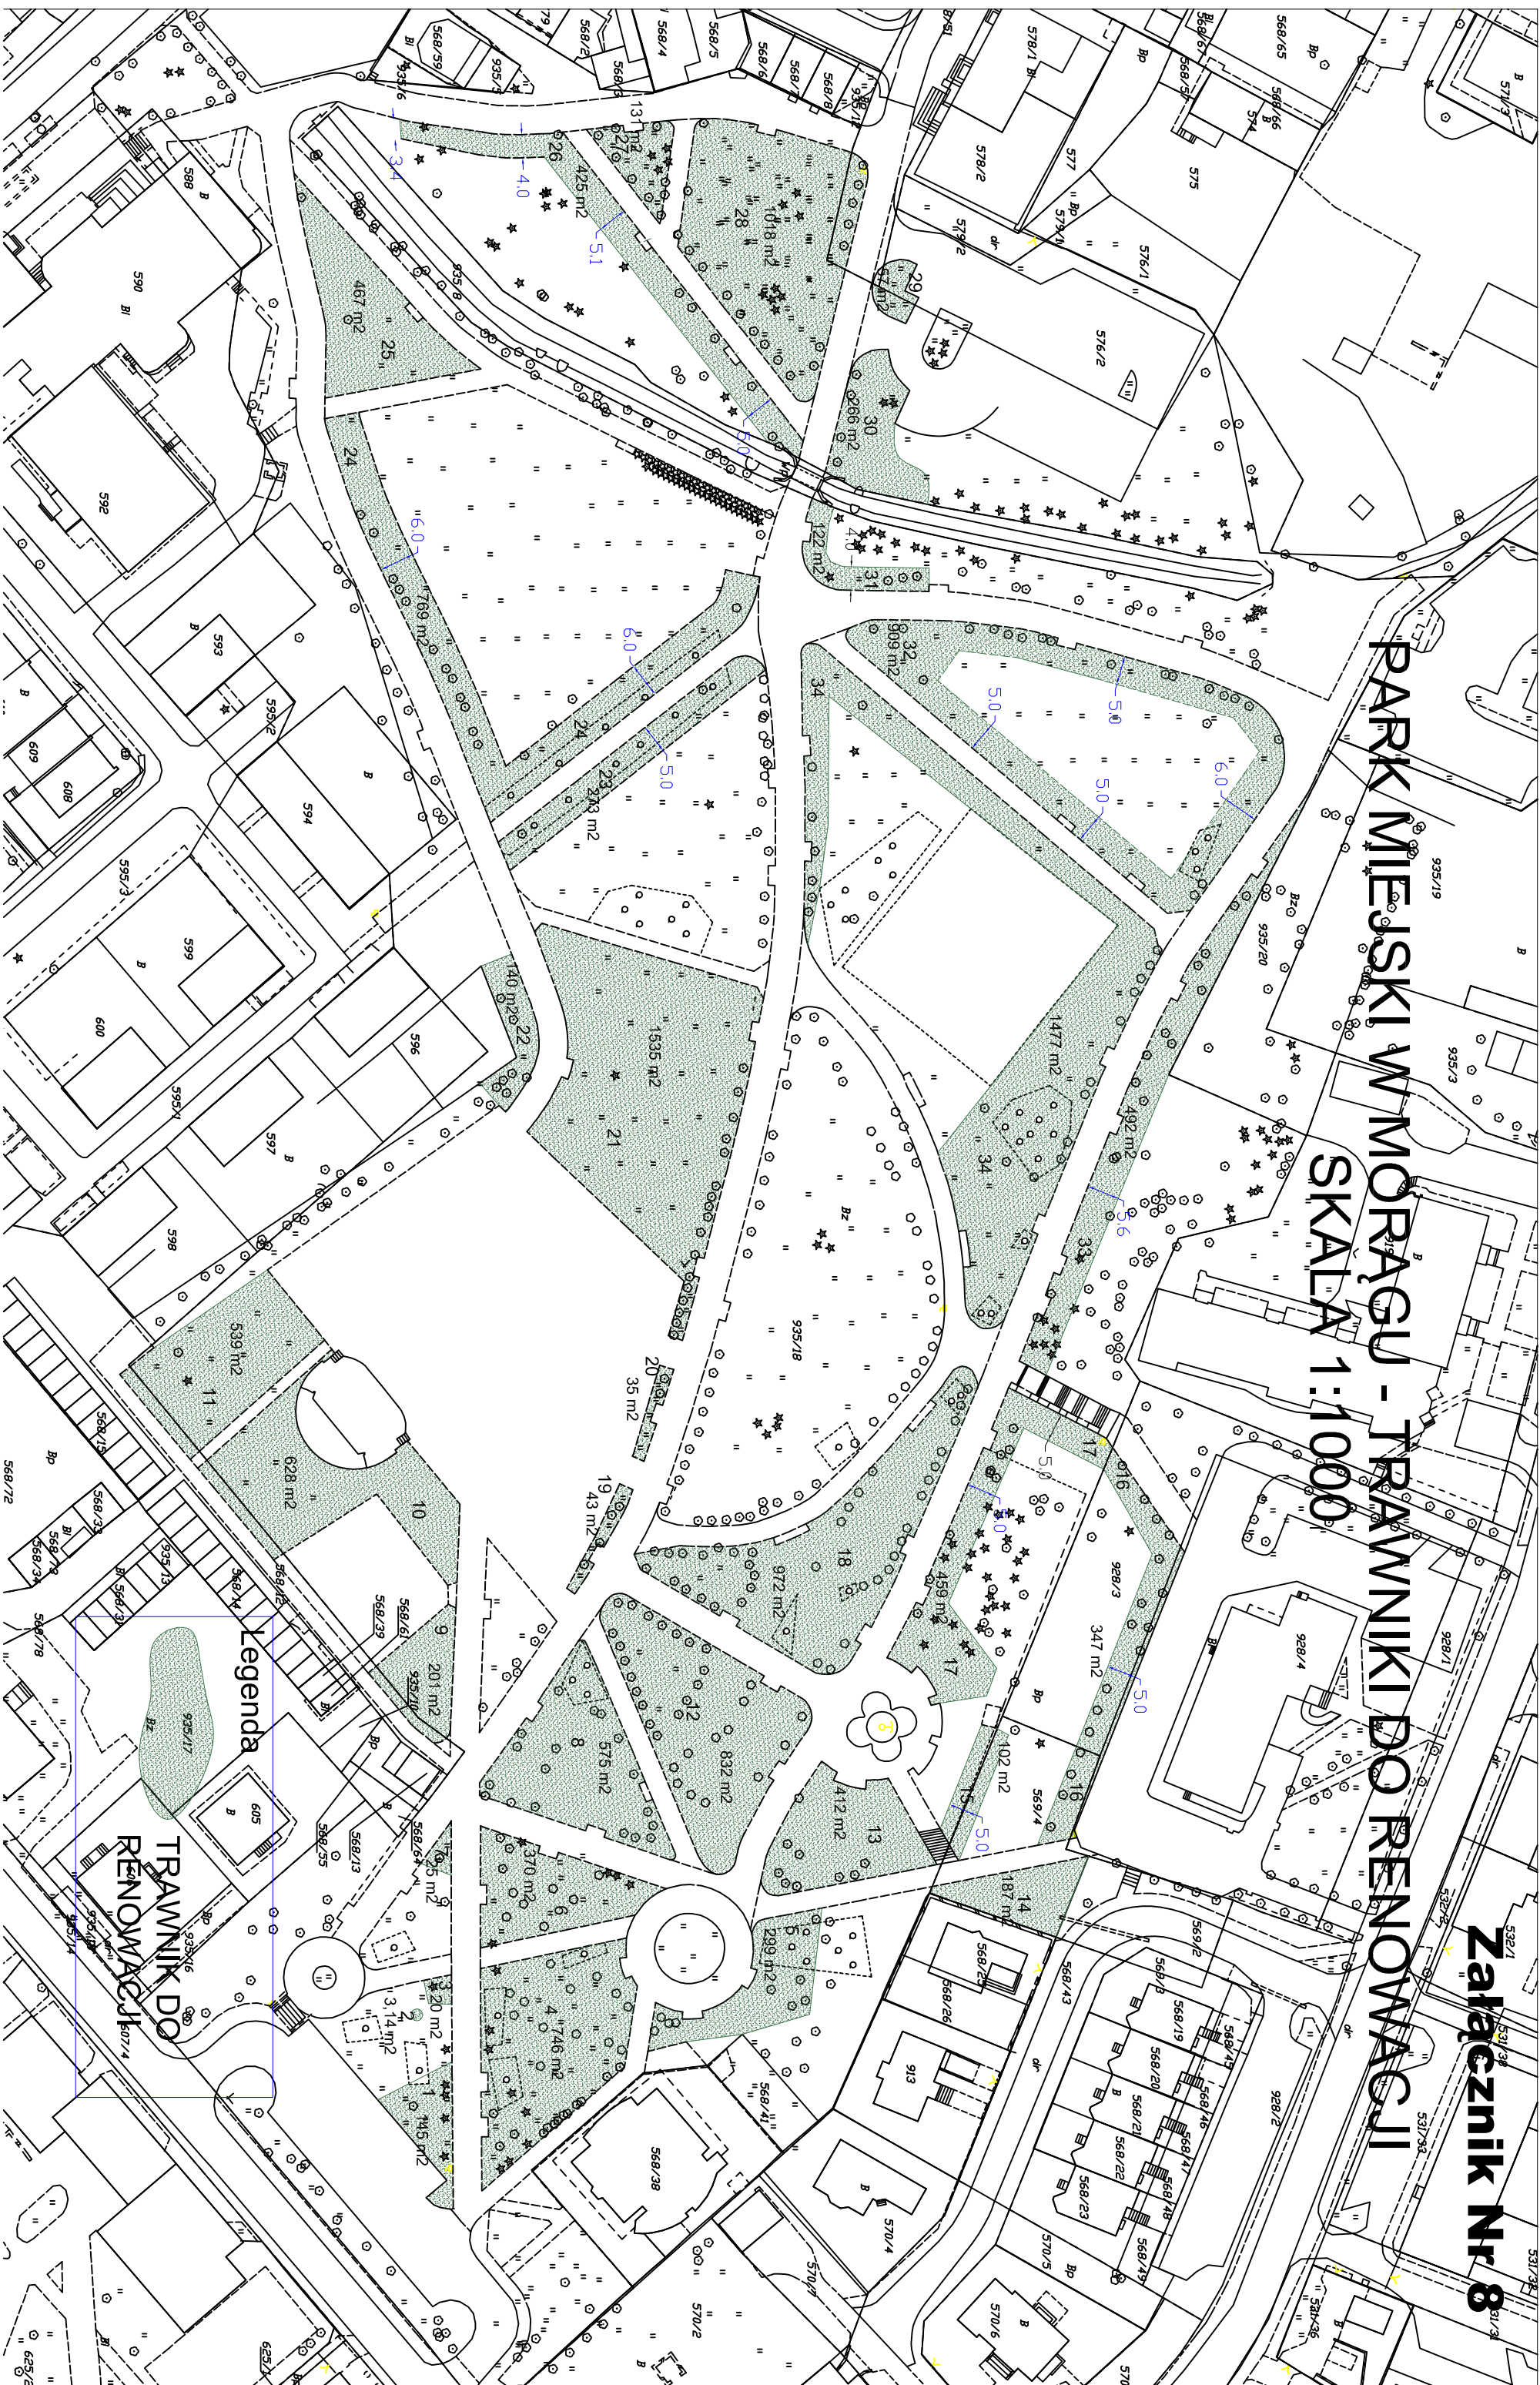

PARK MIEJSKI W MORĄGU - TRAWNIKI DO RENOWACJI

SKALA 1:1000

Legenda

TRAWNIK DO
RENOWACJI

UWAGA: Zamawiający dopuszcza możliwość zamiany części trawników przeznaczonych do renowacji i remontu (wykazanych w załącznikach nr 3 i 8) na inne w obrębie Parku Miejskiego, za zgodą Zamawiającego.