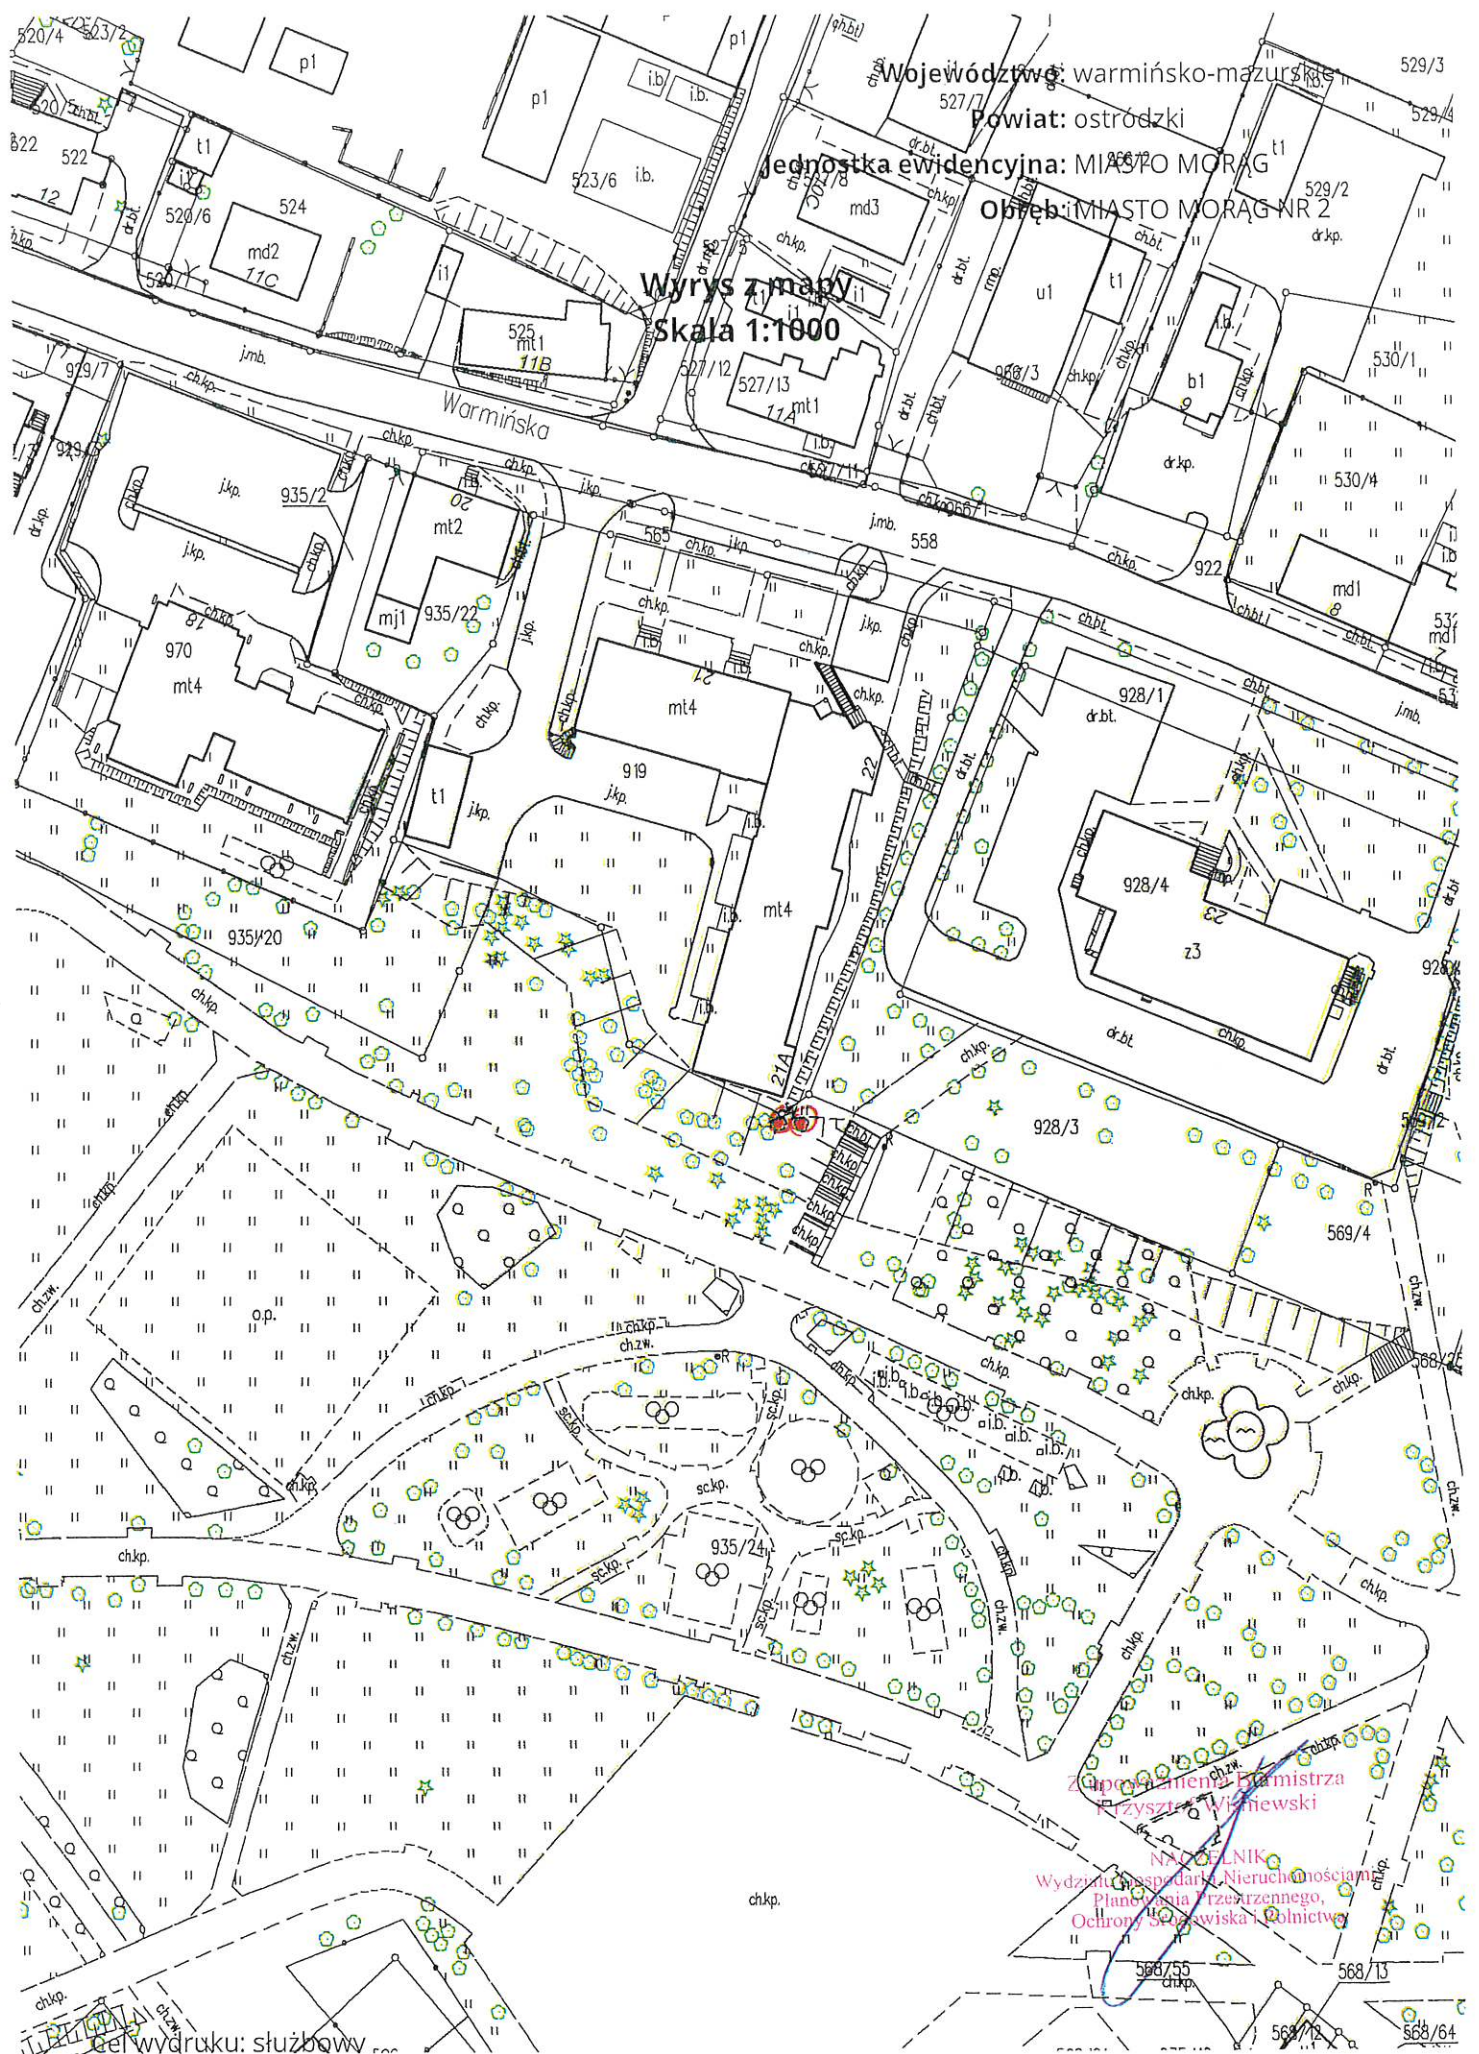

Województwo: warmińsko-mazurskie

Powiat: ostródzki

Jednostka ewidencyjna: MIASTO MORĄG

Obręb: MIASTO MORĄG NR 2

Wyrys z mapy
Skala 1:1000

Z powiatu ostródzkiego
Krzyż Wielki
Wydział Gospodarki Nieruchomości
Planowania Przestrzennego i Ochrony Środowiska

Województwo: warmińsko-mazurskie
Powiat: ostródzki
Jednostka ewidencyjna: MIASTO MORĄG
Obszar: MIASTO MORĄG NR 2

Wrys z mapy
Skala 1:1000

Zaproszenie Przemysława
Przysszyka Wiśniewski
NADZIEJNIK
Wydział Gospodarki Nieruchomościami
Planowania Przemysłowego,
Ochrony Środowiska i Rolnictwa

Powiat: ostrodzki

Jednostka ewidencyjna: MOBA G

Obwód: RUS

Wyrys z mapy
Skala 1:1000

25/4

22/4

29

26