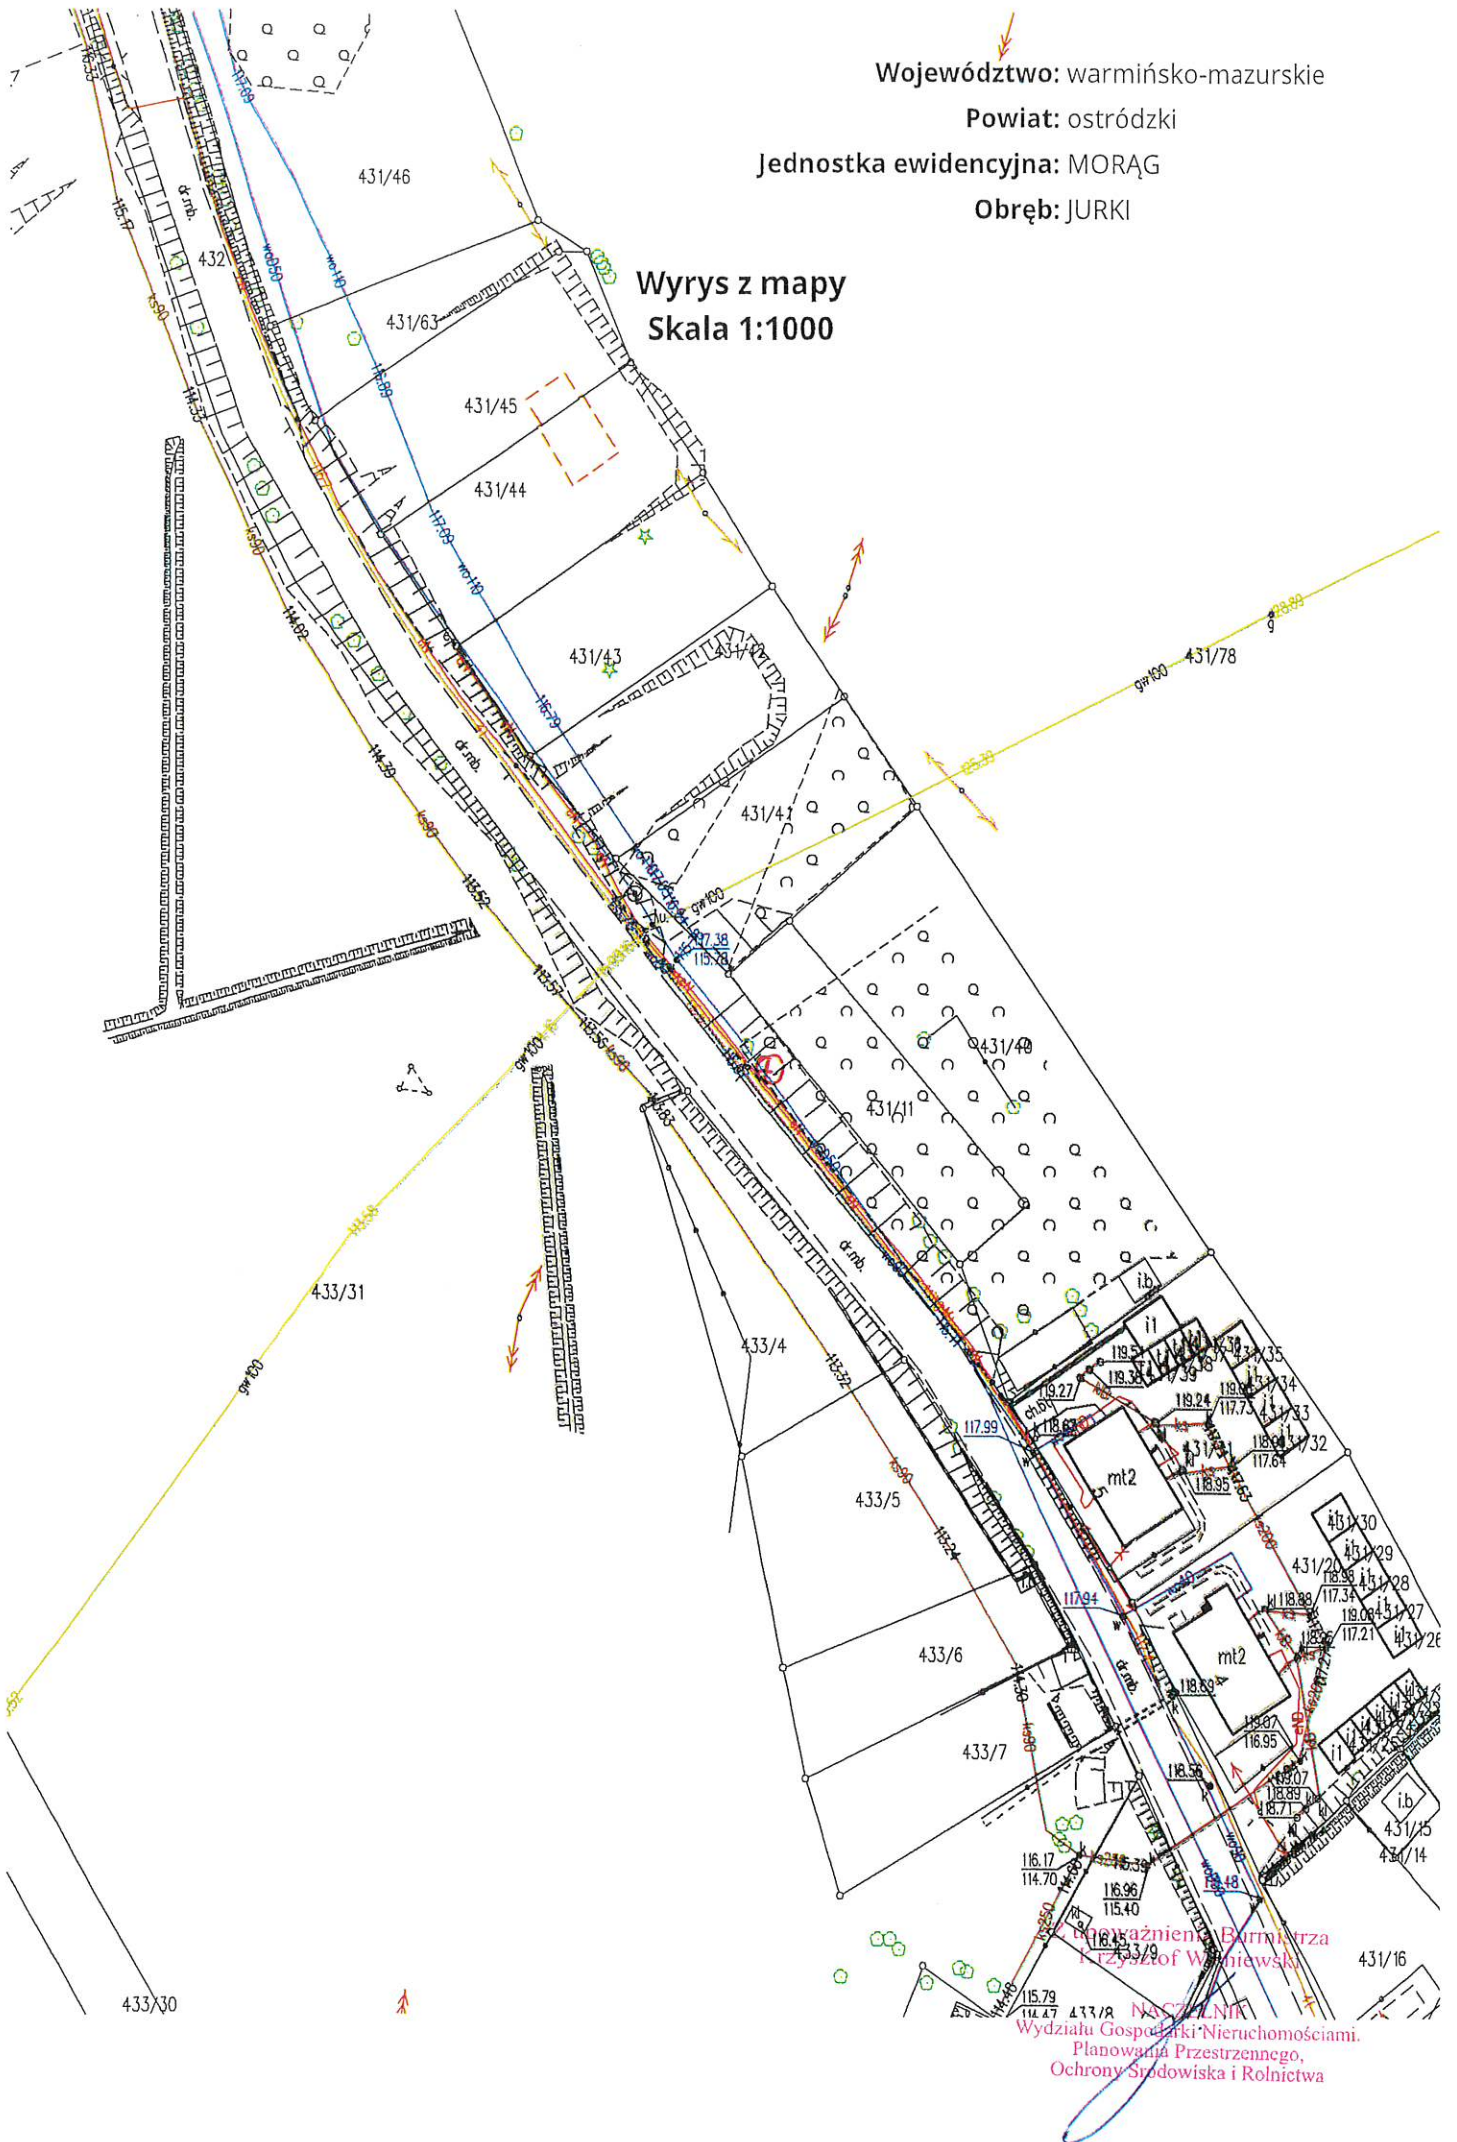

Województwo: warmińsko-mazurskie

Powiat: ostródzki

Jednostka ewidencyjna: MORĄG

Obręb: STRUŻYNA

150/3

150/2

Wrys z mapy
Skala 1:2000

152/4

Jednostka ewidencyjna: MORĄG

Obręb: JURKI

Wyrys z mapy
Skala 1:1000

Prof. dr hab. inż. Barbara
Tyzor-Wojniewska
Katedra Inżynierii
Wydziału Gospodarki Nieruchomościami,
Planowania Przestrzennego,
Ochrony Środowiska i Rolnictwa