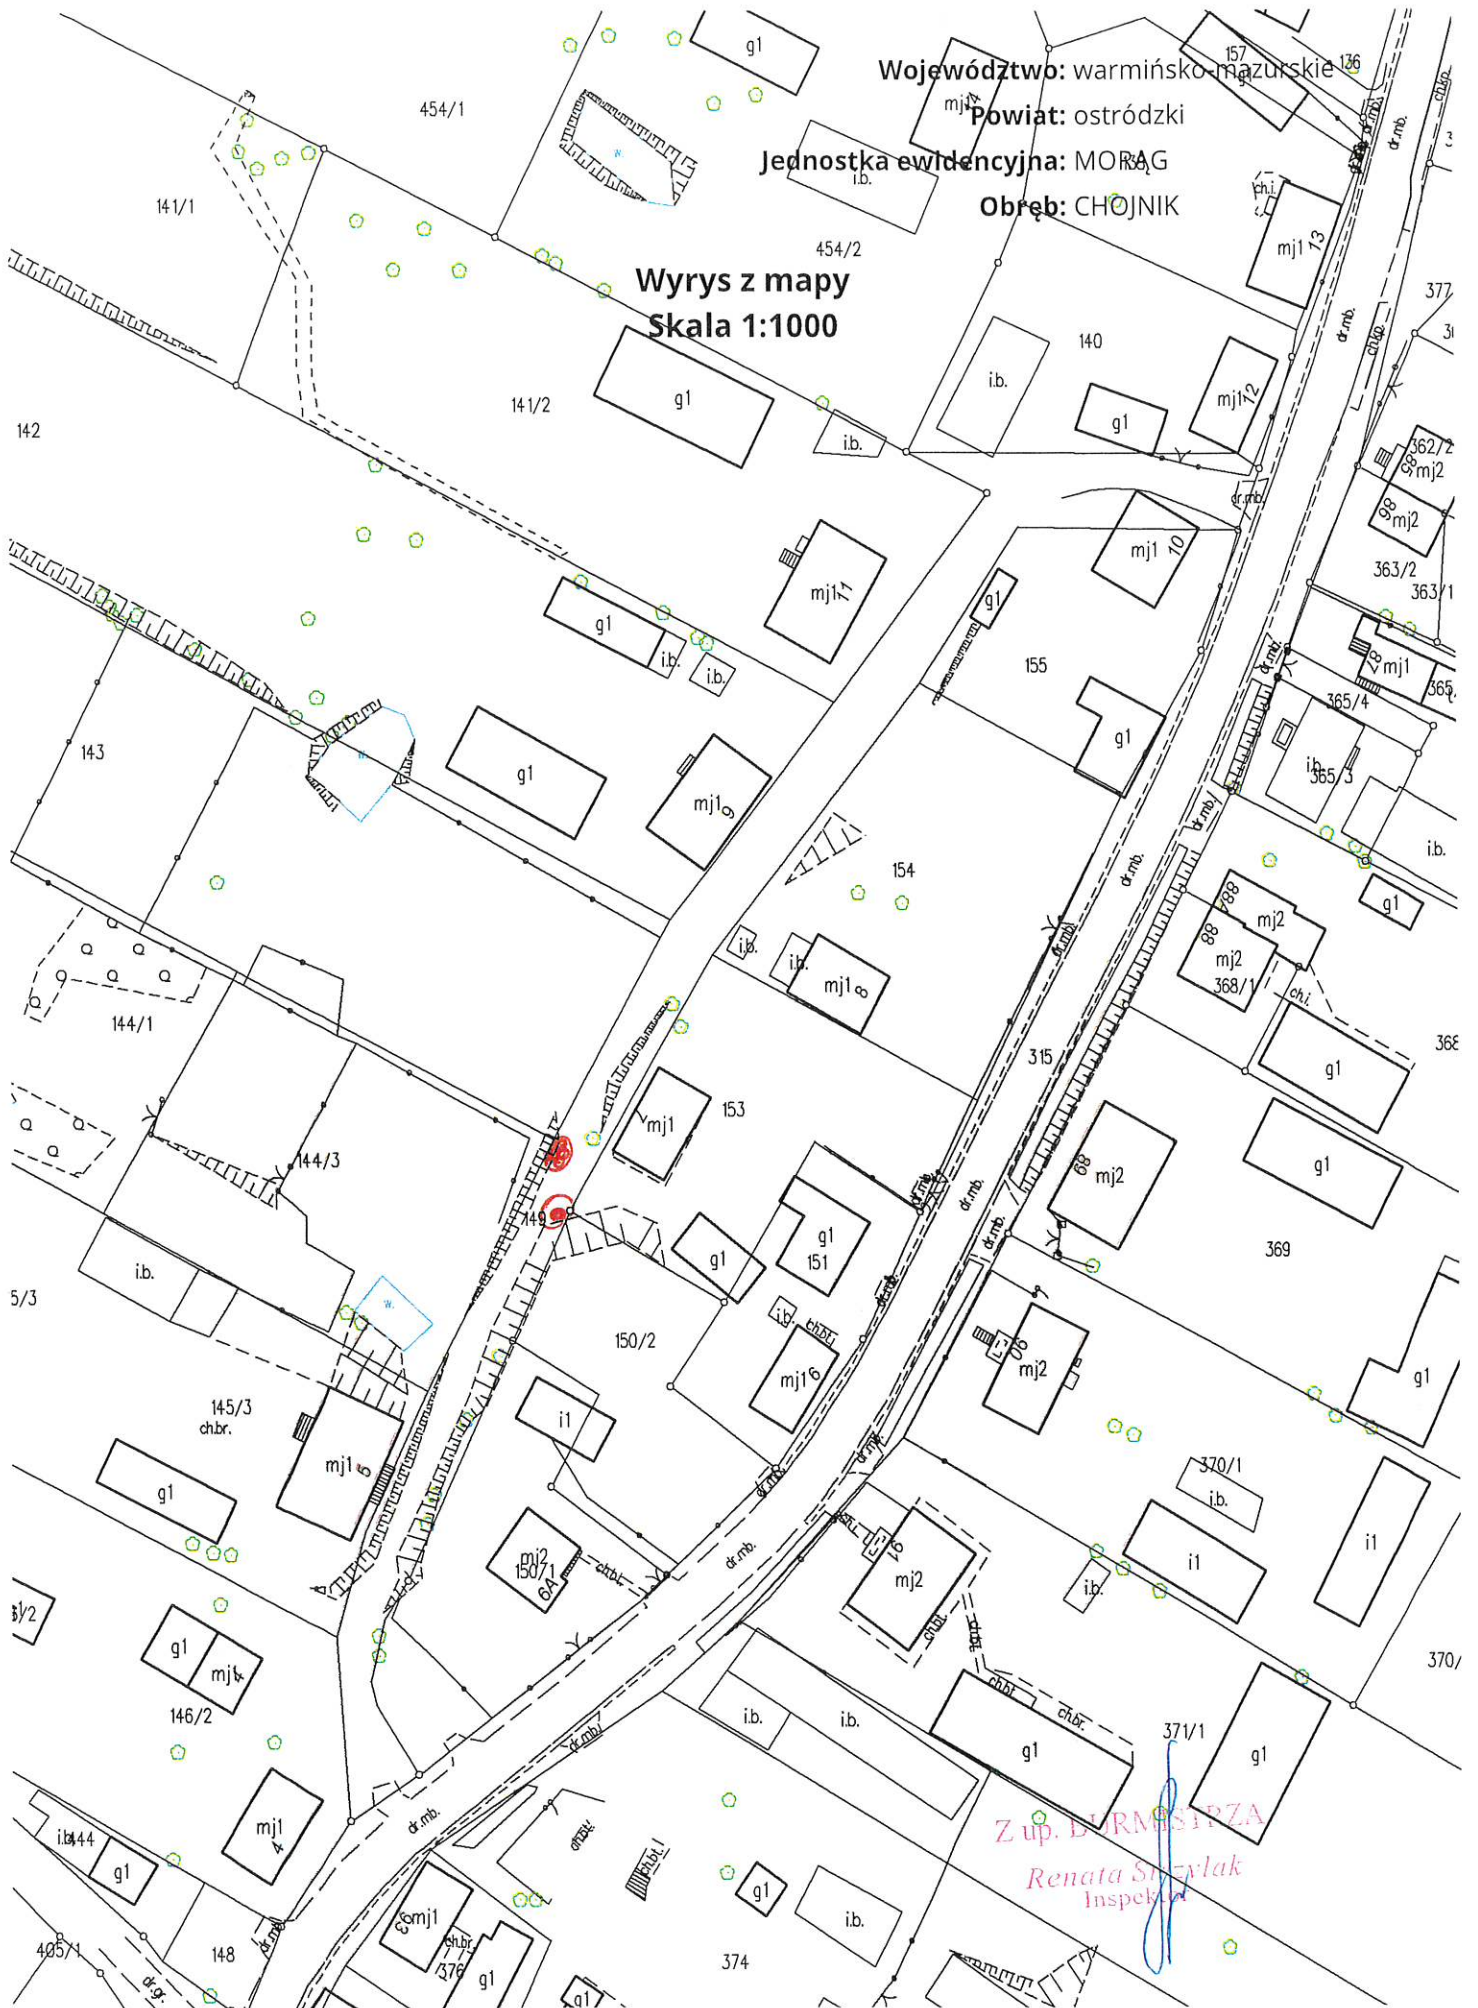

Województwo: warmińsko-mazurskie

Powiat: ostródzki

Jednostka ewidencyjna: MORĄG

Obwód: CHOJNIK

Wyrys z mapy
Skala 1:1000

Z up. D. URNISTEWA
Renata Szyrak
Inspektor