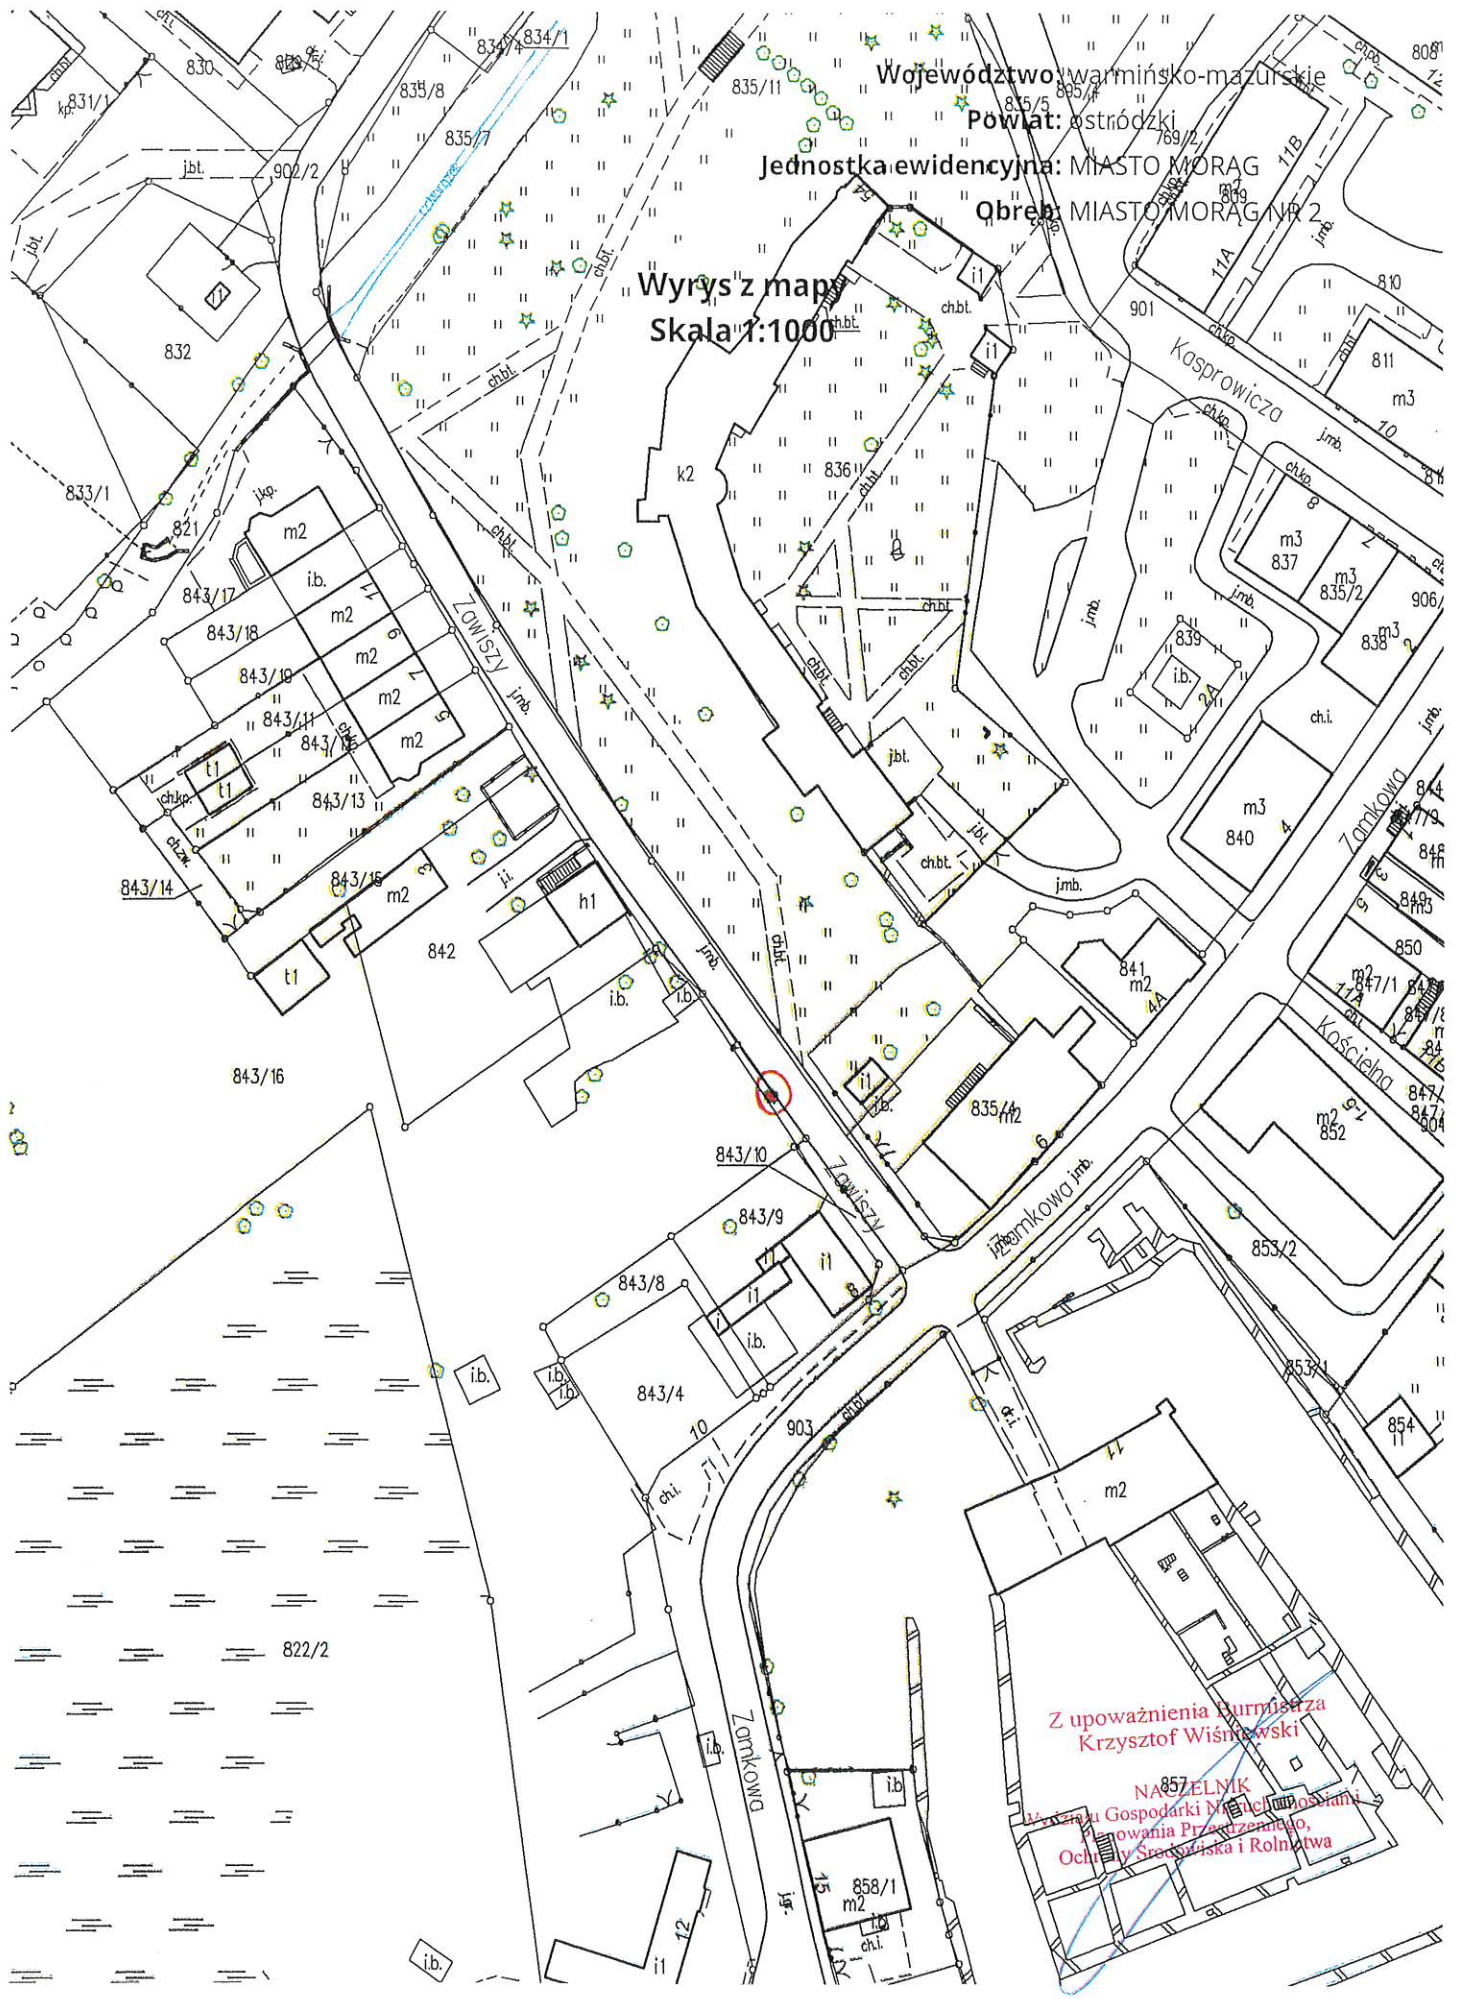

Województwo: warmińsko-mazurskie
Powiat: ostródzki
Jednostka ewidencyjna: MIASTO MORĄG
Obszar: MIASTO MORĄG NR 2

Wrys z mapy
Skala 1:1000

Z upoważnienia Burmistrza
Krzysztof Wiśniewski

NAZELNIK
Urząd Gospodarki Miejscowej
Planowania Przestrzennego,
Ochotły Sroczyńska i Rolnictwa