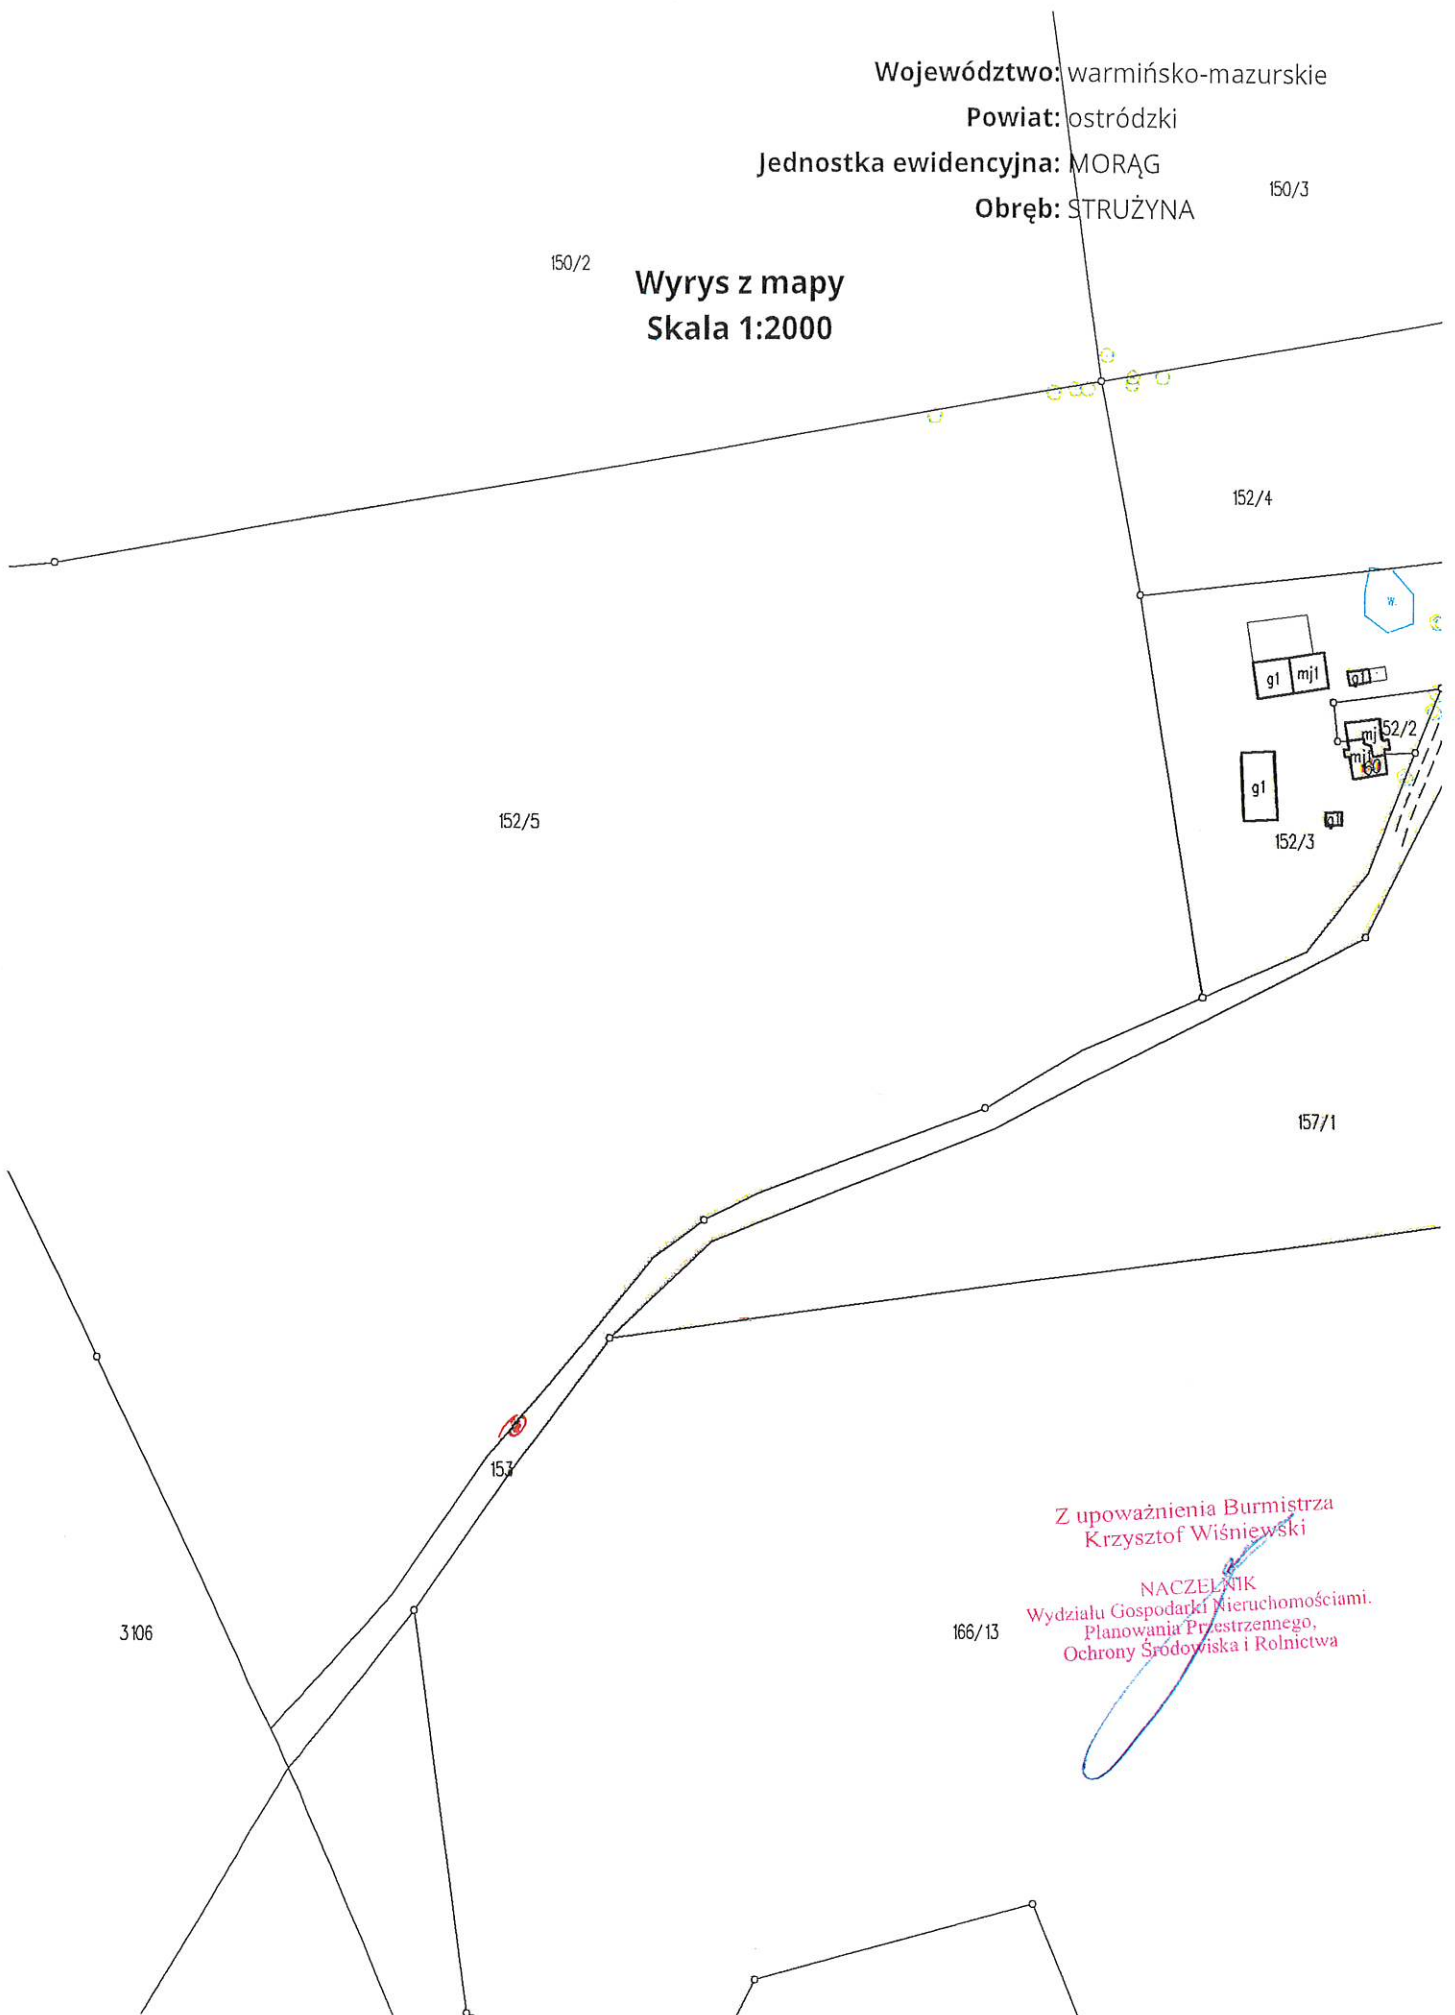

Województwo: warmińsko-mazurskie

Powiat: ostródzki

Jednostka ewidencyjna: MORĄG

Obręb: STRUŻYNA

150/3

150/2

Wrys z mapy
Skala 1:2000

152/4

152/5

g1 mij

g1

152/3

152/2

157/1

3 106

153

166/13

Z upoważnienia Burmistrza
Krzysztof Wiśniewski

NACZELNIK
Wydziału Gospodarki Nieruchomościami,
Planowania Przestrzennego,
Ochrony Środowiska i Rolnictwa