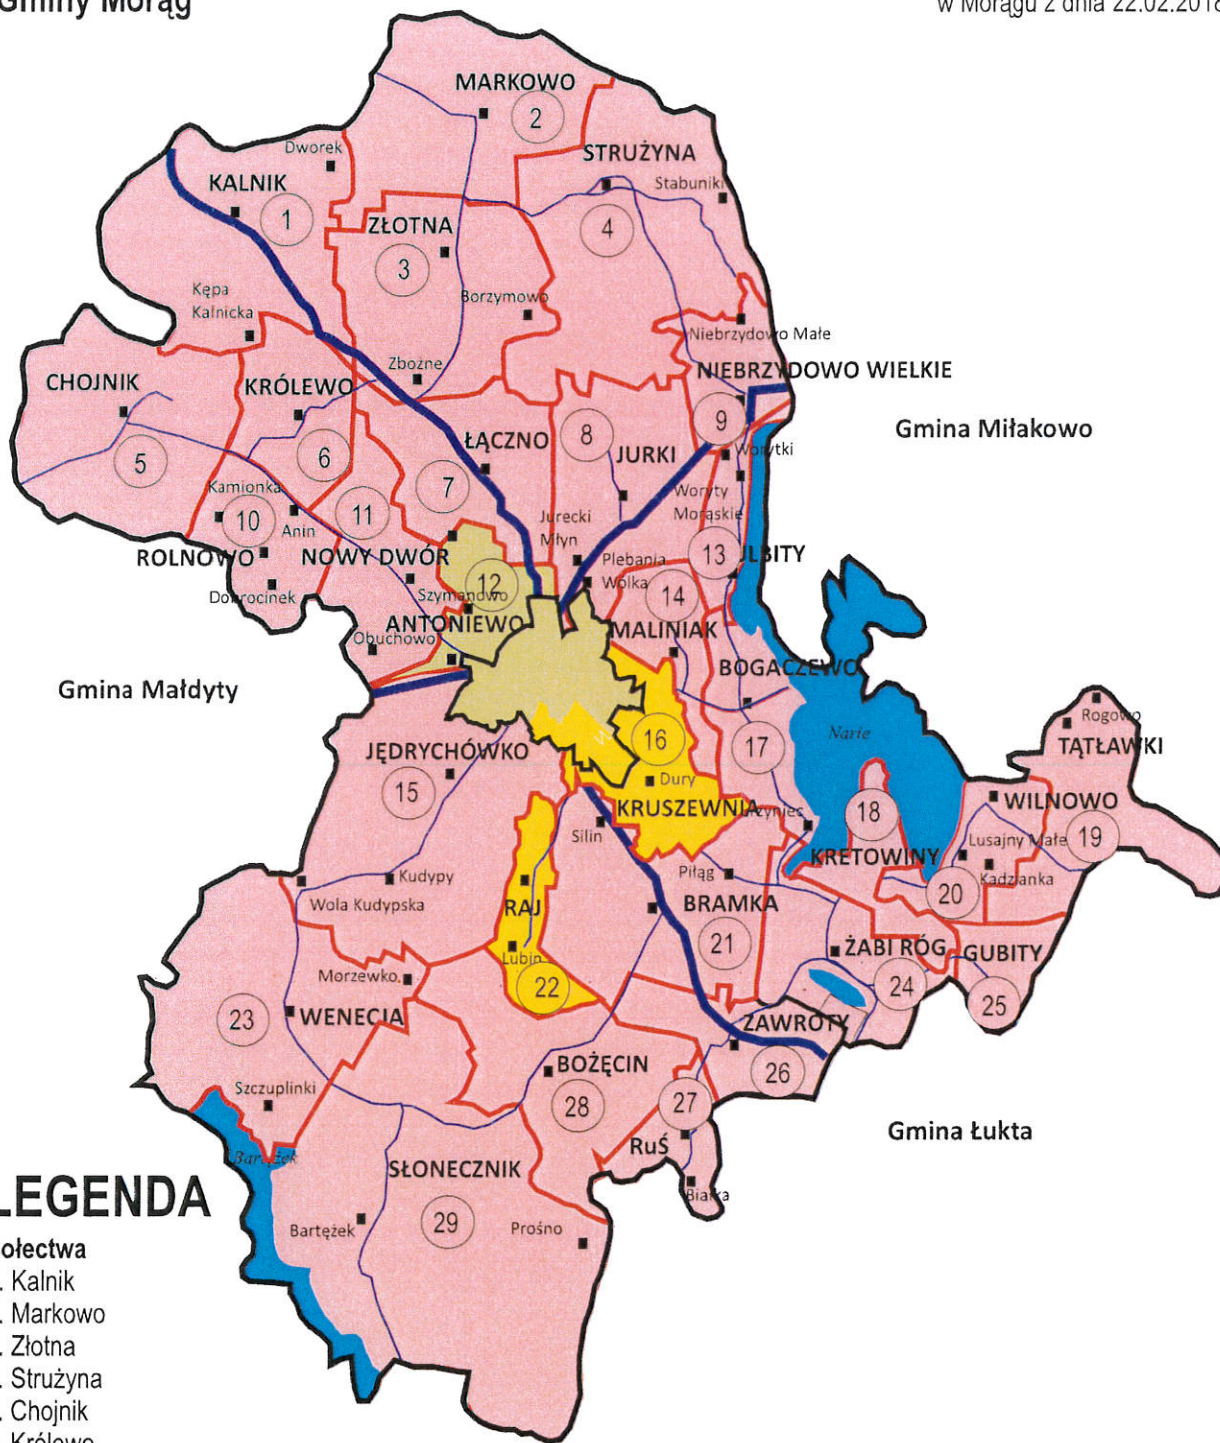

- § 1. Dokonuje się podziału Gminy Morąg na 3 stałe okręgi wyborcze dla wyboru Rady Miejskiej w Morągu.
- § 2. 1. Numery, granice oraz liczbę radnych wybieranych w poszczególnych okręgach wyborczych określa załącznik nr 1.
2. Granice poszczególnych okręgów wyborczych położonych w mieście i na terenach wiejskich zaznaczono na poglądowych planach stanowiących zał. Nr 2a i 2b.
- § 3. Wykonanie uchwały powierza się Burmistrzowi Morąga.
- § 4. Uchwała podlega przekazaniu Wojewodzie Warmińsko-Mazurskiemu i Komisarzowi Wyborczemu w Elblągu.
- § 5. Uchwała podlega podaniu do publicznej wiadomości w BIP oraz na tablicy ogłoszeń Urzędu Miejskiego w Morągu, a także na tablicach ogłoszeń sołectw Gminy Morąg.
- § 6. Na rozstrzygnięcia uchwały wyborcom, w liczbie co najmniej 15, przysługuje prawo wniesienia skargi do Komisarza Wyborczego w Elblągu, w terminie 5 dni od daty podania uchwały do publicznej wiadomości.
- § 7. Uchwała wchodzi w życie po upływie 14 dni od dnia ogłoszenia w Dzienniku Urzędowym Województwa Warmińsko-Mazurskiego.

Granice okręgów wyborczych Gminy Morąg

Załącznik Nr 2a do uchwały
Nr XXXIX/593/18 Rady Miejskiej
w Morągu z dnia 22.02.2018 r.

LEGENDA

Sołectwa

- | | |
|------------------------|----------------|
| 1. Kalnik | 19. Tałławki |
| 2. Markowo | 20. Wilnowo |
| 3. Złotna | 21. Bramka |
| 4. Strużyna | 22. Raj |
| 5. Chojnik | 23. Wenecja |
| 6. Królewo | 24. Żabi Róg |
| 7. Łączno | 25. Gubity |
| 8. Jurki | 26. Zawroty |
| 9. Niebrzydowo Wielkie | 27. Ruś |
| 10. Rolnowo | 28. Bożęcín |
| 11. Nowy Dwór | 29. Słonecznik |
| 12. Antoniewo | |
| 13. Gulbity | |
| 14. Maliniak | |
| 15. Jędrzychówko | |
| 16. Kruszewnia | |
| 17. Bogaczewo | |
| 18. Kretowiny | |

LEGENDA

Osiedle / Sołectwa:

1. Zatorze
2. Kolonia Robotnicza
3. Kwiatowa
4. Kujawska
5. Stare Miasto
6. Pułaskiego
7. Sienkiewicza
8. Kolonia Warszawska
12. Antoniewo
16. Kruszewnia
22. Raj

- 1 osiedle / sołectwo
- ulice
- granice osiedli
- okręg Nr 1
- okręg Nr 2
- granica miasta