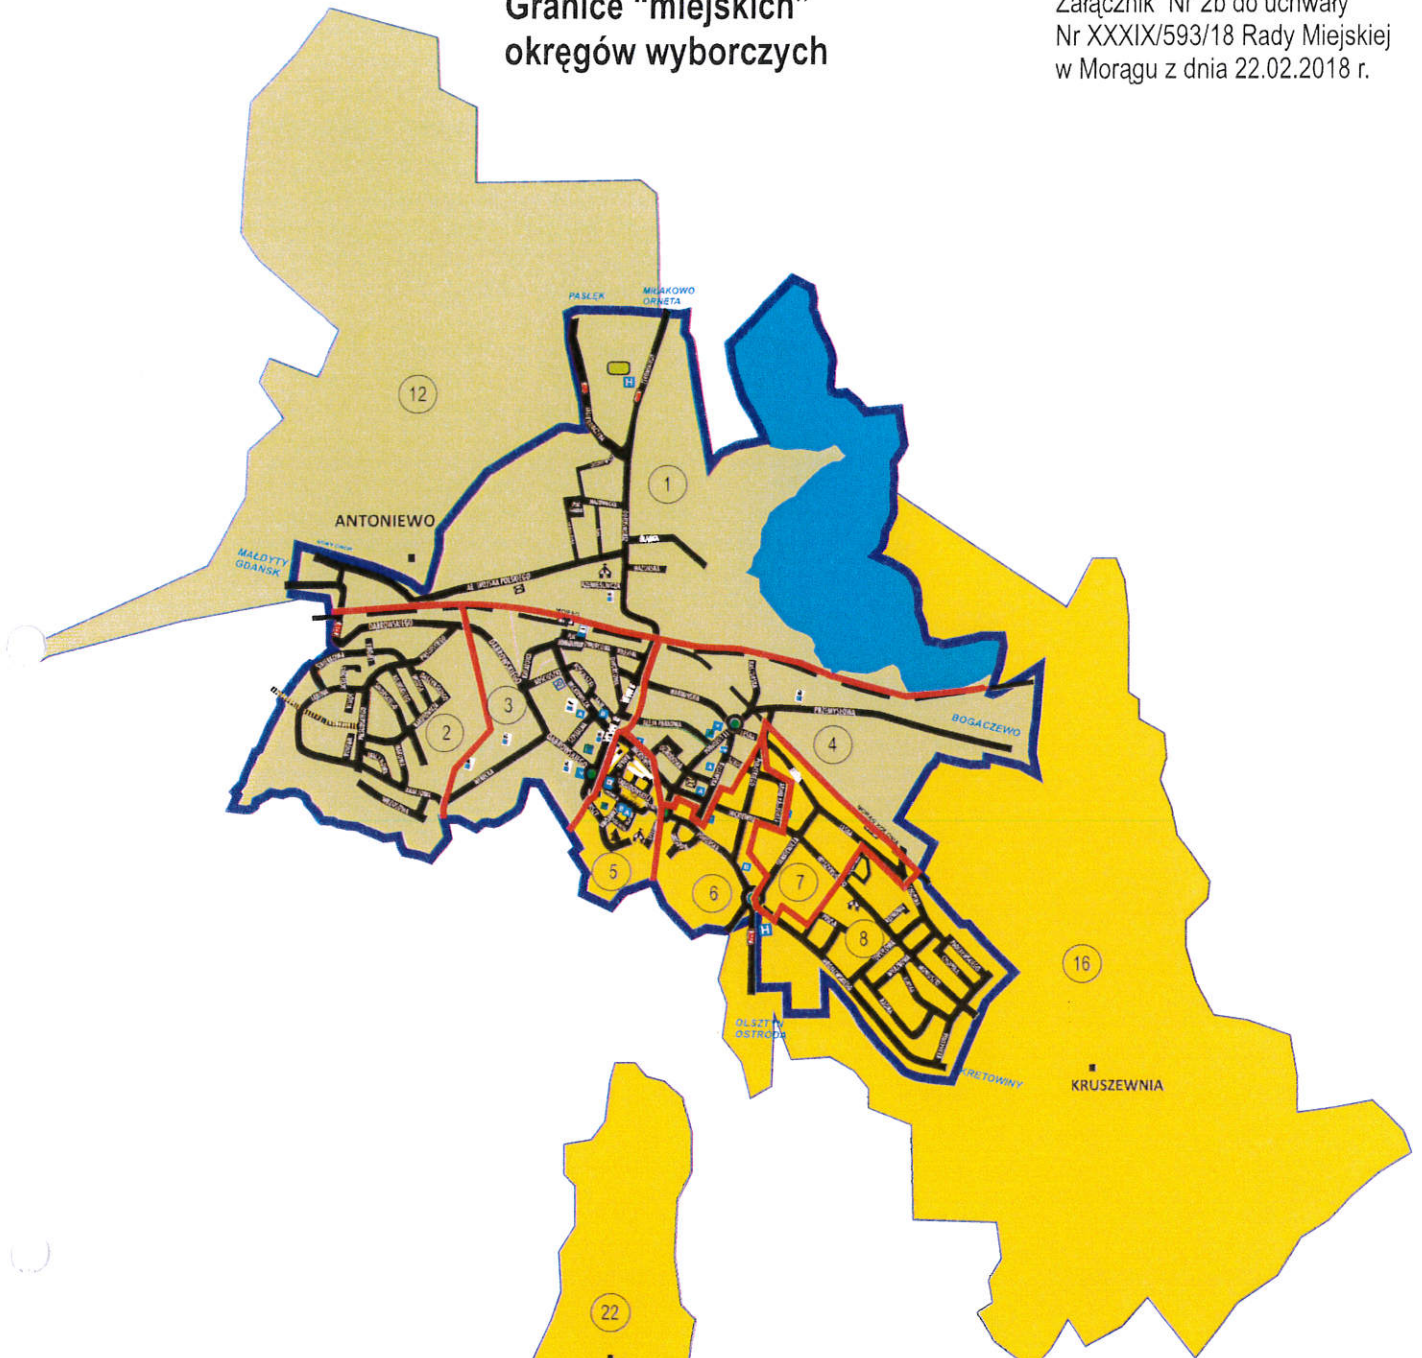

Granice okręgów wyborczych Gminy Morąg

Załącznik Nr 2a do uchwały
Nr XXXIX/593/18 Rady Miejskiej
w Morągu z dnia 22.02.2018 r.

LEGENDA

Sołectwa

- | | |
|------------------------|----------------|
| 1. Kalnik | 19. Tałławki |
| 2. Markowo | 20. Wilnowo |
| 3. Złotna | 21. Bramka |
| 4. Strużyna | 22. Raj |
| 5. Chojnik | 23. Wenecja |
| 6. Królewo | 24. Żabi Róg |
| 7. Łączno | 25. Gubity |
| 8. Jurki | 26. Zawroty |
| 9. Niebrzydowo Wielkie | 27. Ruś |
| 10. Rolnowo | 28. Bożęcín |
| 11. Nowy Dwór | 29. Słonecznik |
| 12. Antoniewo | |
| 13. Gulbity | |
| 14. Maliniak | |
| 15. Jędrzychówko | |
| 16. Kruszewnia | |
| 17. Bogaczewo | |
| 18. Kretowiny | |

- okręg Nr 1
- okręg Nr 2
- okręg Nr 3

- 1 GUBITY sołectwo
- Prośno miejscowość
- granica miasta
- granica sołectwa
- drogi

Granice "miejskich" okręgów wyborczych

Załącznik Nr 2b do uchwały
Nr XXXIX/593/18 Rady Miejskiej
w Morągu z dnia 22.02.2018 r.

LEGENDA

Osiedle / Sołectwa:

1. Zatorze
2. Kolonia Robotnicza
3. Kwiatowa
4. Kujawska
5. Stare Miasto
6. Pułaskiego
7. Sienkiewicza
8. Kolonia Warszawska
12. Antoniewo
16. Kruszewnia
22. Raj

- 1 osiedle / sołectwo
- ulice
- granice osiedli
- okręg Nr 1
- okręg Nr 2
- granica miasta