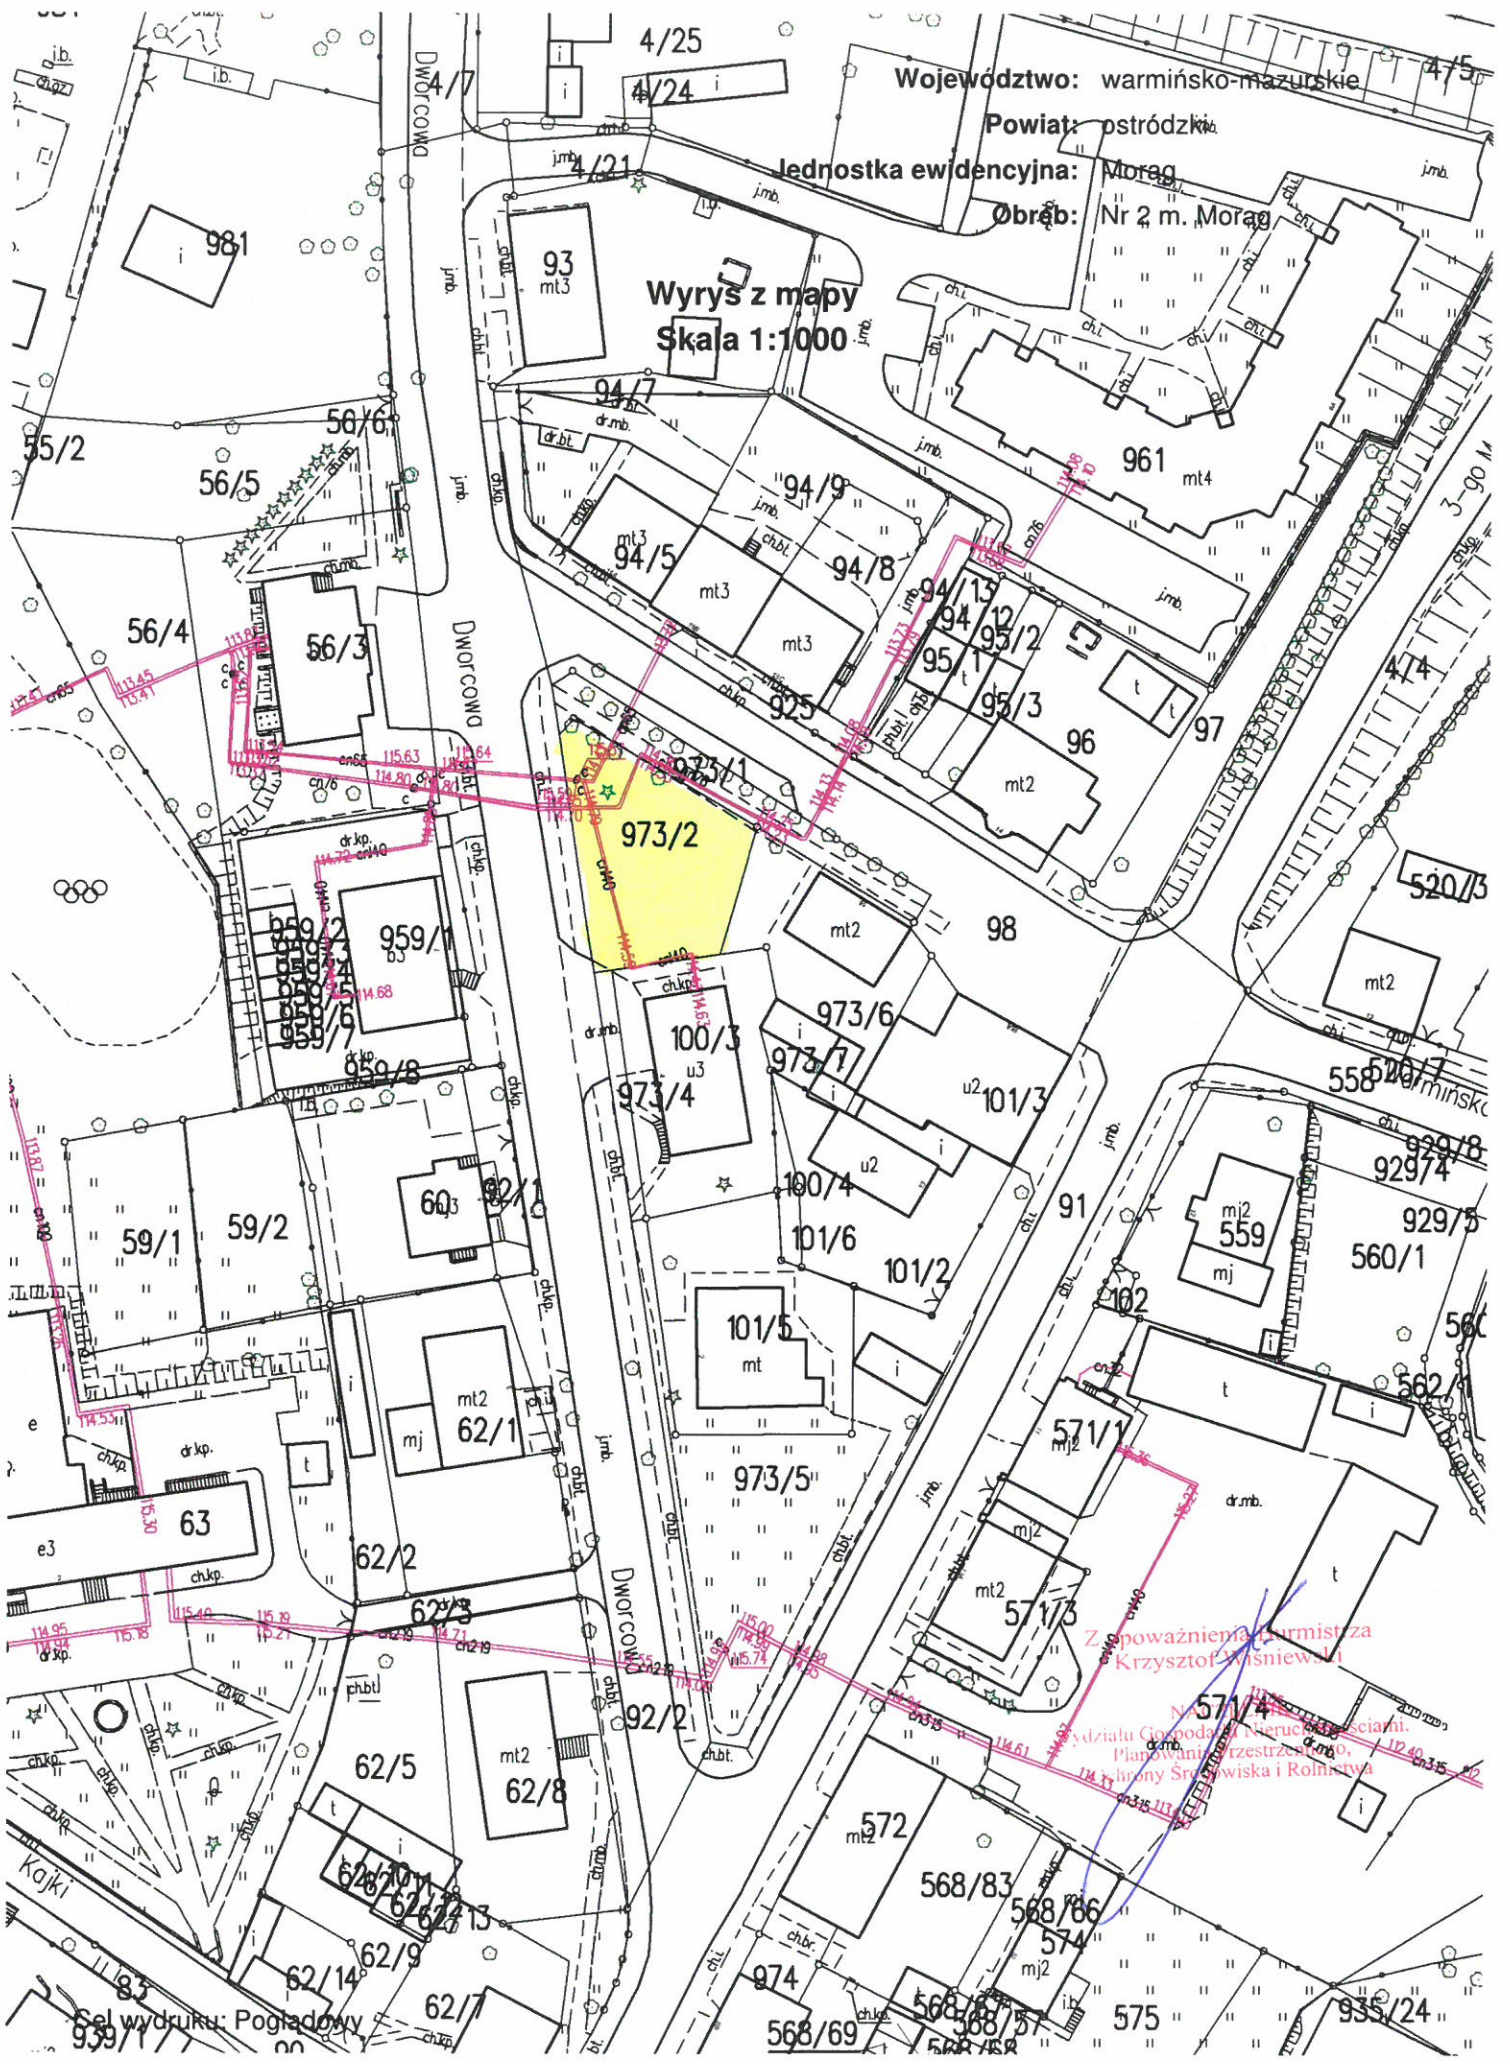

Województwo: warmińsko-mazurskie

Powiat: ostródzki

Jednostka ewidencyjna: Morąg

Óbręb: Nr 2 m. Morąg

Wrys z mapy  
Skala 1:1000

Zapowiadanie  
Krzysztof Misiewicz  
Nadzwyczajny  
Biuro Usług  
Planowanie przestrzenne  
ul. Piłsudskiego 1  
14-110  
14-110-113