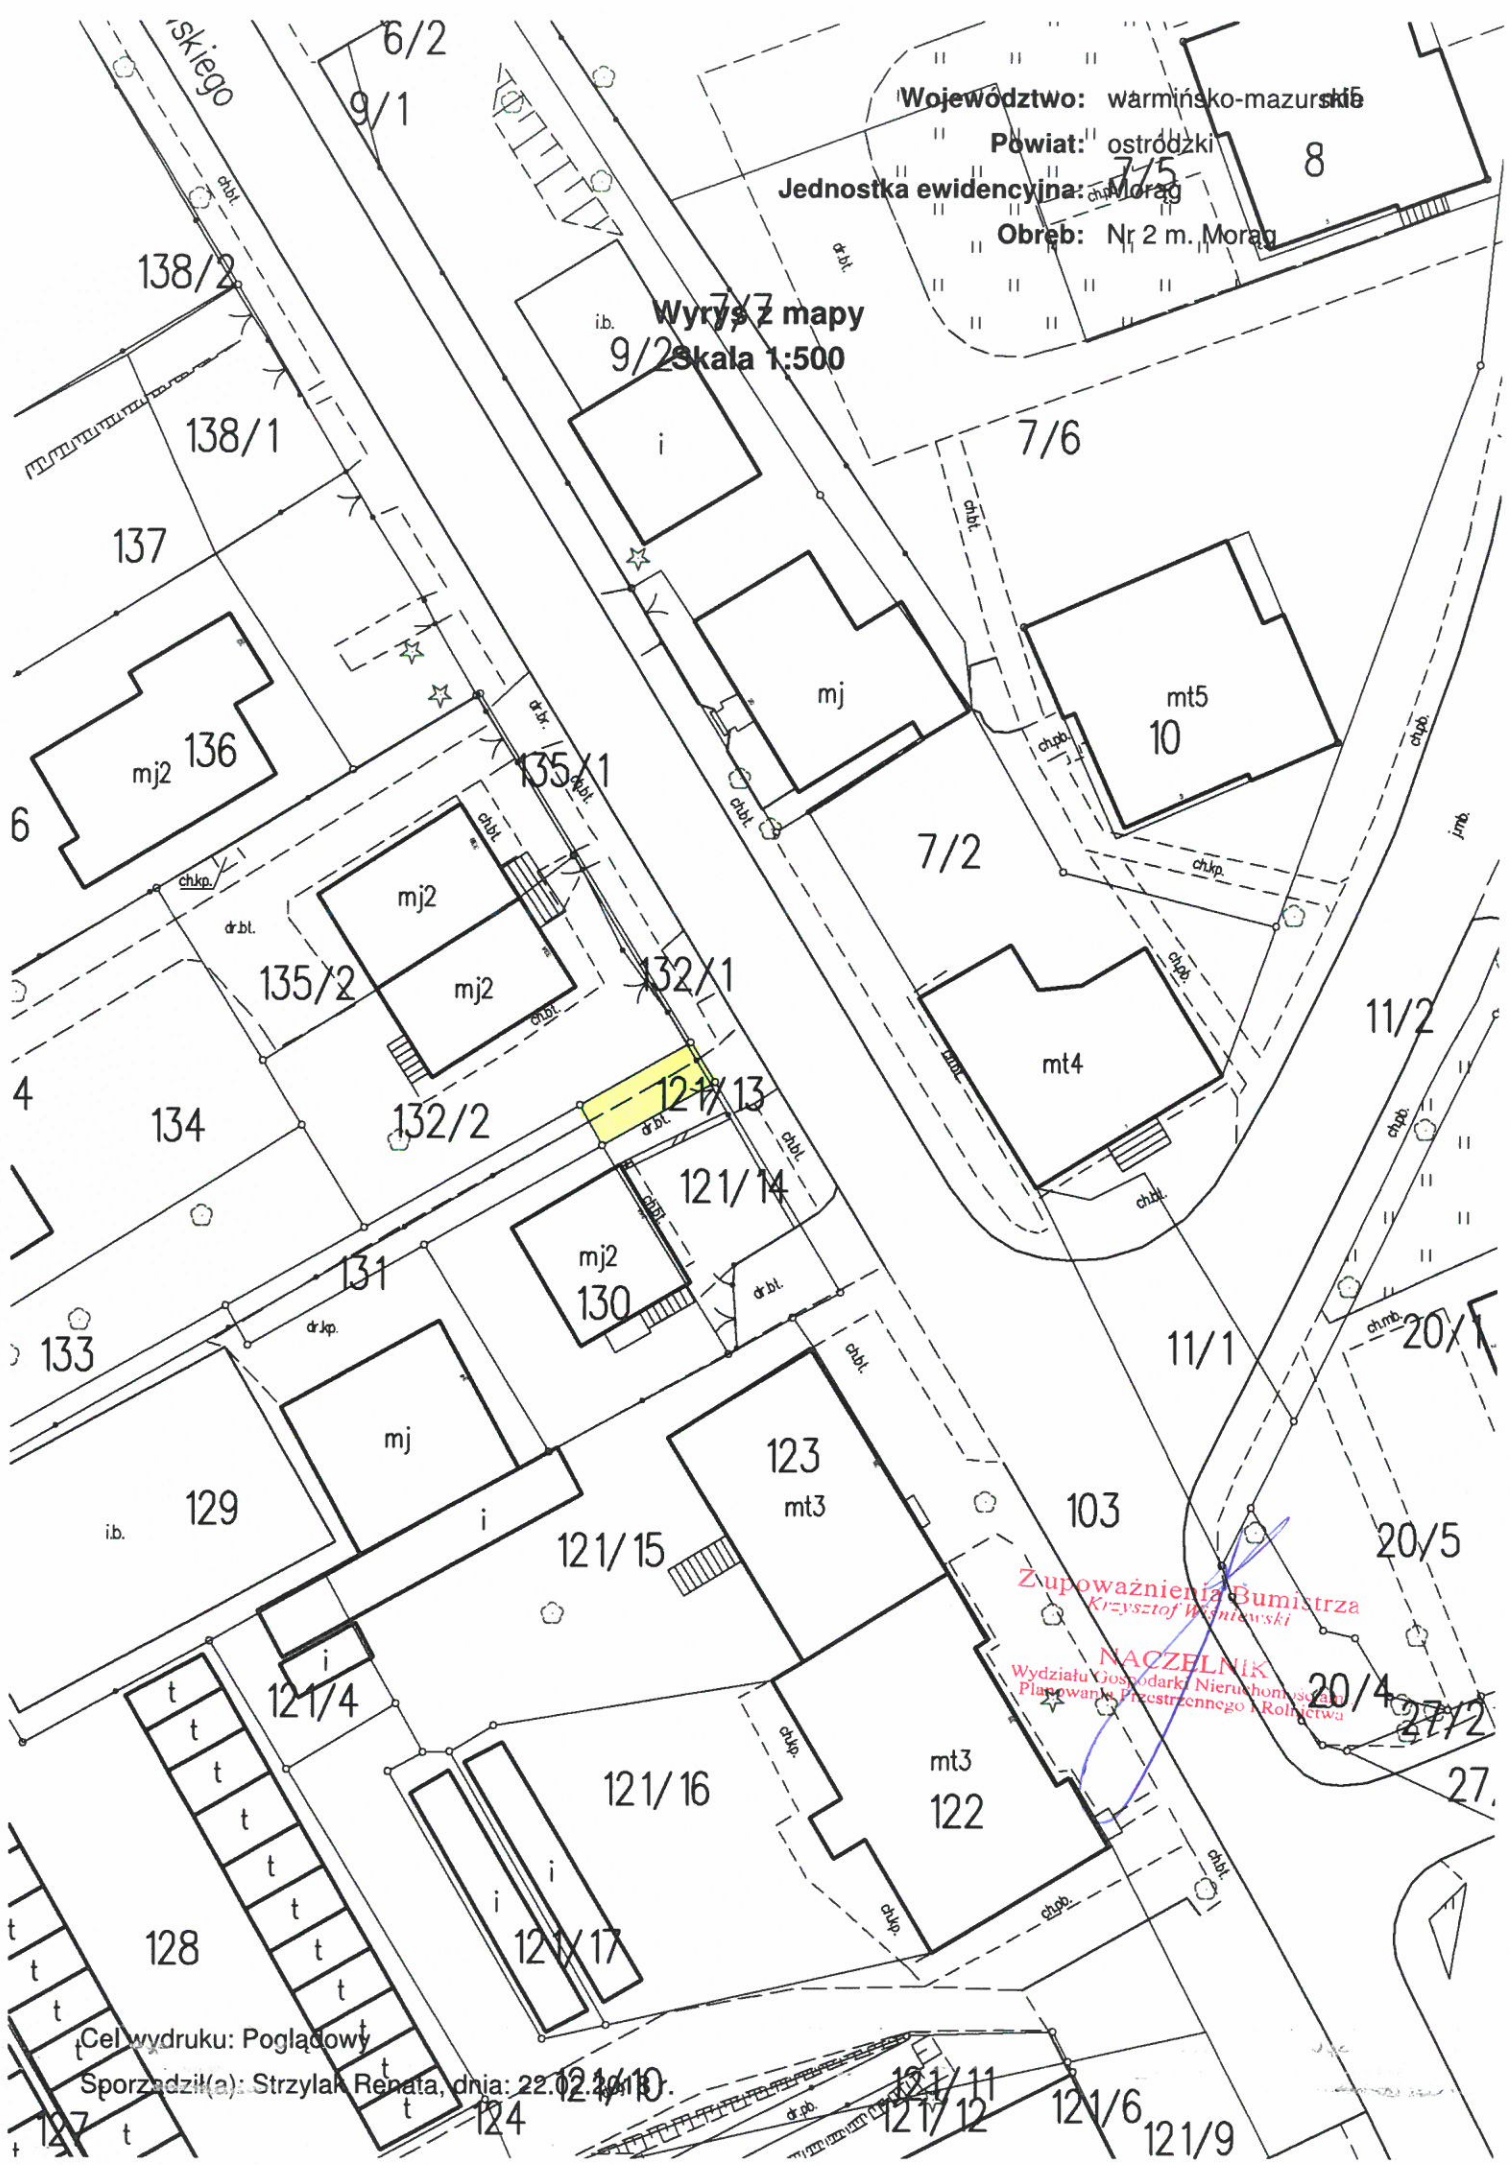

Województwo: warmińsko-mazurskie
Powiat: ośrodkowski
Jednostka ewidencyjna: 7/5
Obręb: Nr 2 m. Morań

Wyrzys z mapy
9/23 skala 1:500

Zupoważnienia Bumistrza
Krystof Wszniewski
NACZELNIK
Wydziału Gospodarki Nieruchomościami
Planowania Przestrzennego i Rolnictwa

Cel wydruku: Pogładowy
Sporządził(a): Strzylak Renata, dnia: 22.02.2010.