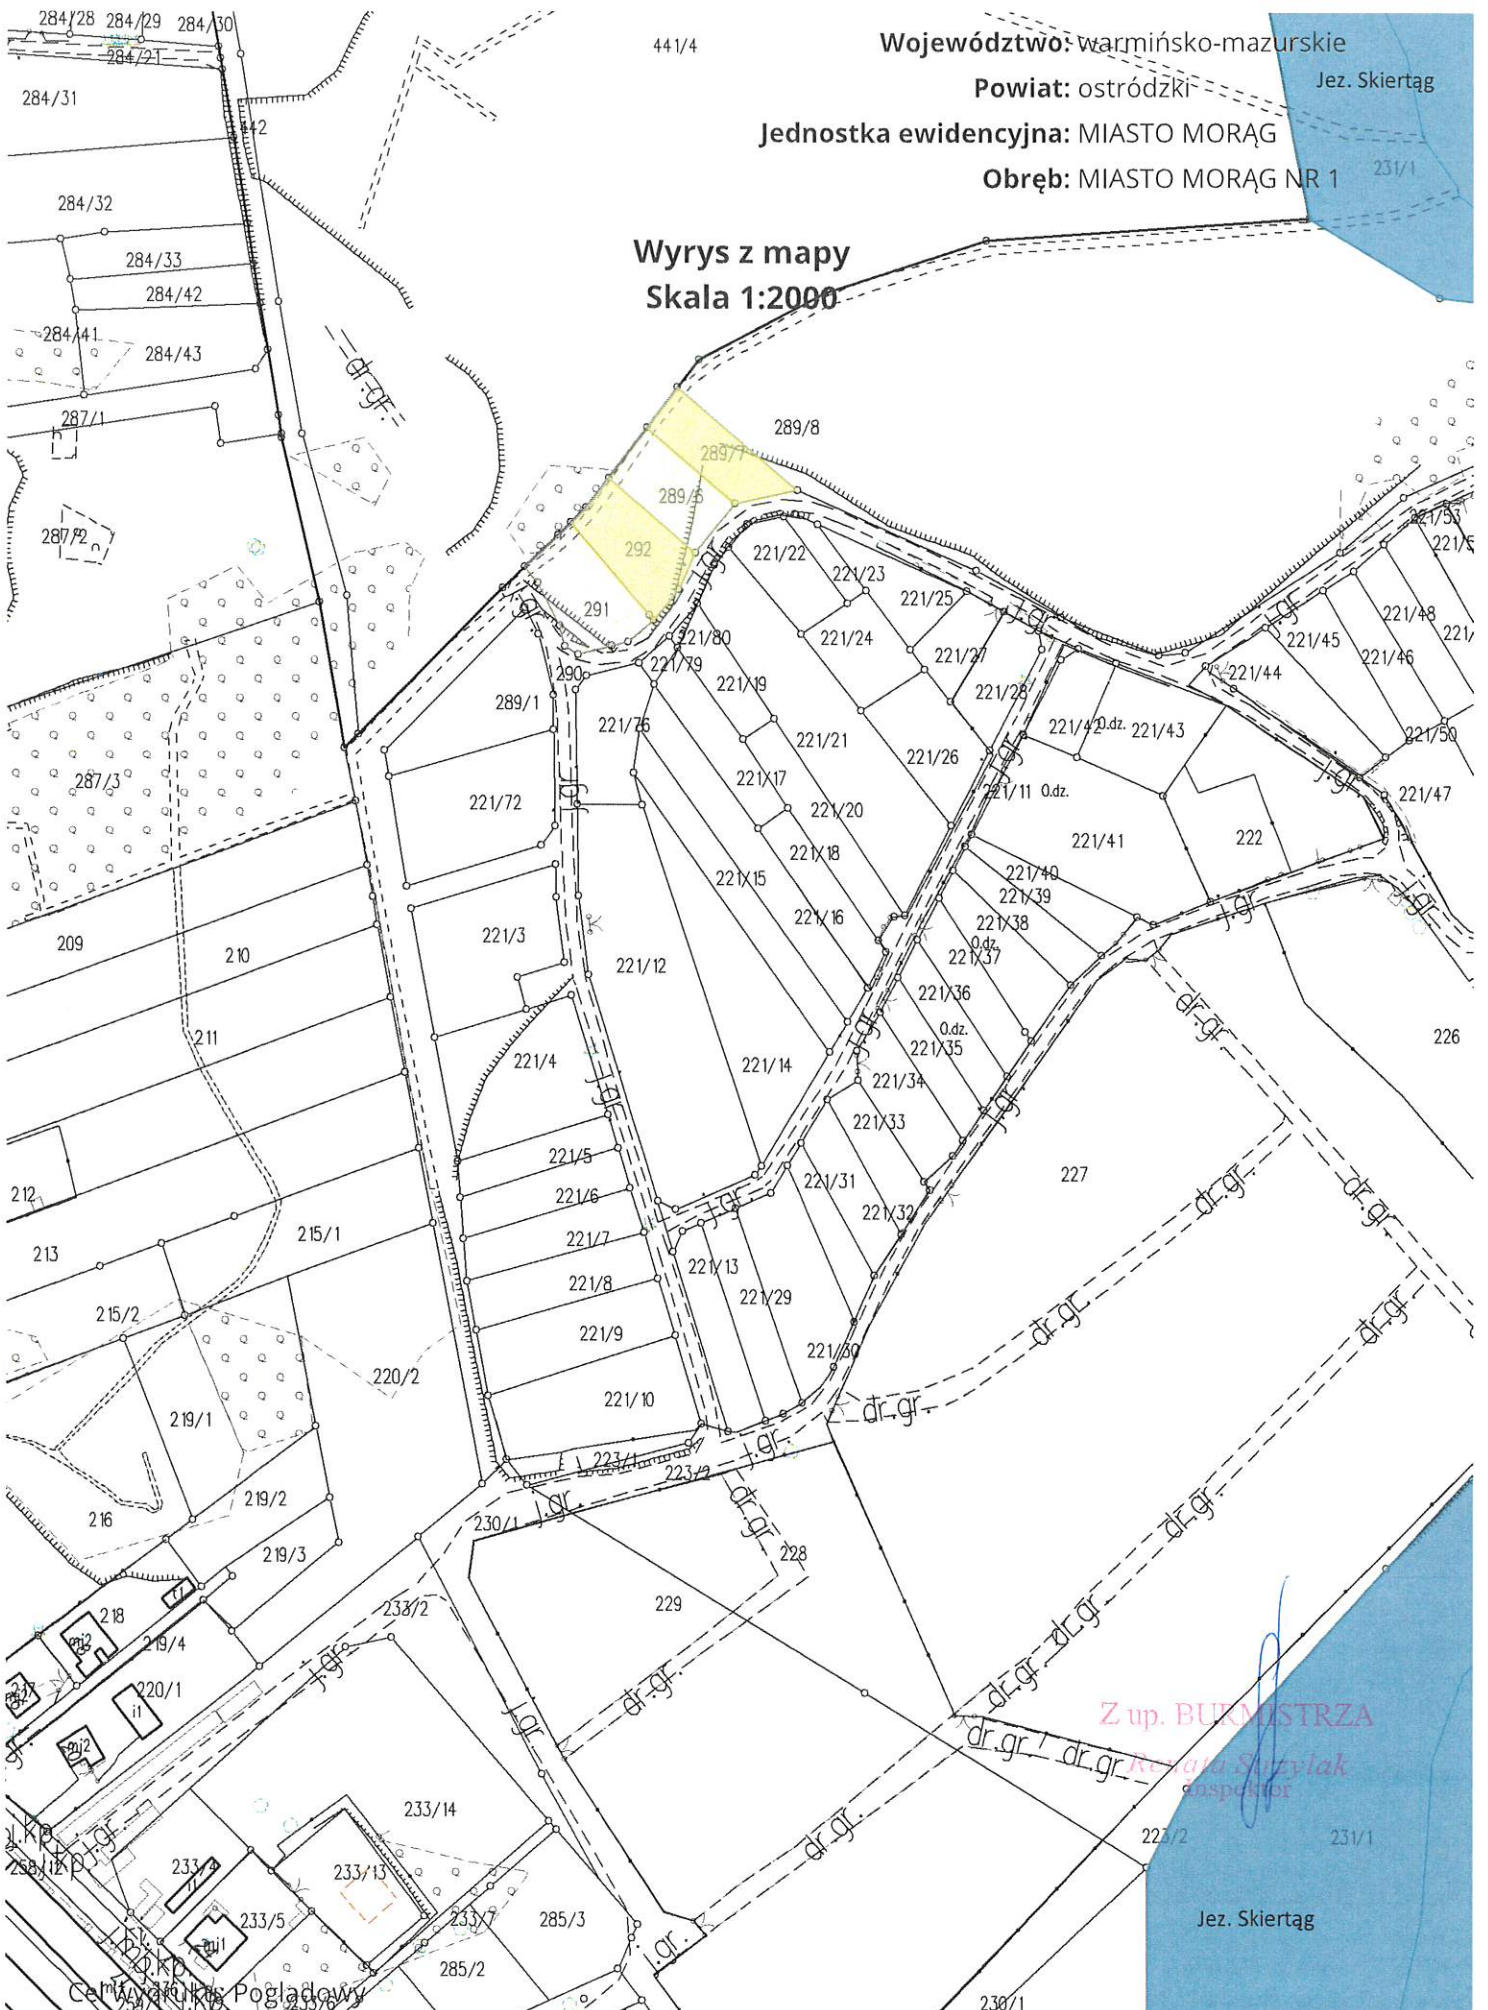

441/4

Województwo: warmińsko-mazurskie

Powiat: ostródzki

Jednostka ewidencyjna: MIASTO MORĄG

Obręb: MIASTO MORĄG NR 1

Jez. Skiertąg

231/1

Wyrys z mapy
Skala 1:2000

Z up. BURMISTRZA
Renata Sztylak
inspektor

Jez. Skiertąg

Cadastral Office of Morąg

Wyrys z mapy
Skala 1:2000

Województwo: warmińsko-mazurskie
Powiat: ostródzki
Jednostka ewidencyjna: MIASTO MORĄG
Obręb: MIASTO MORĄG NR 1