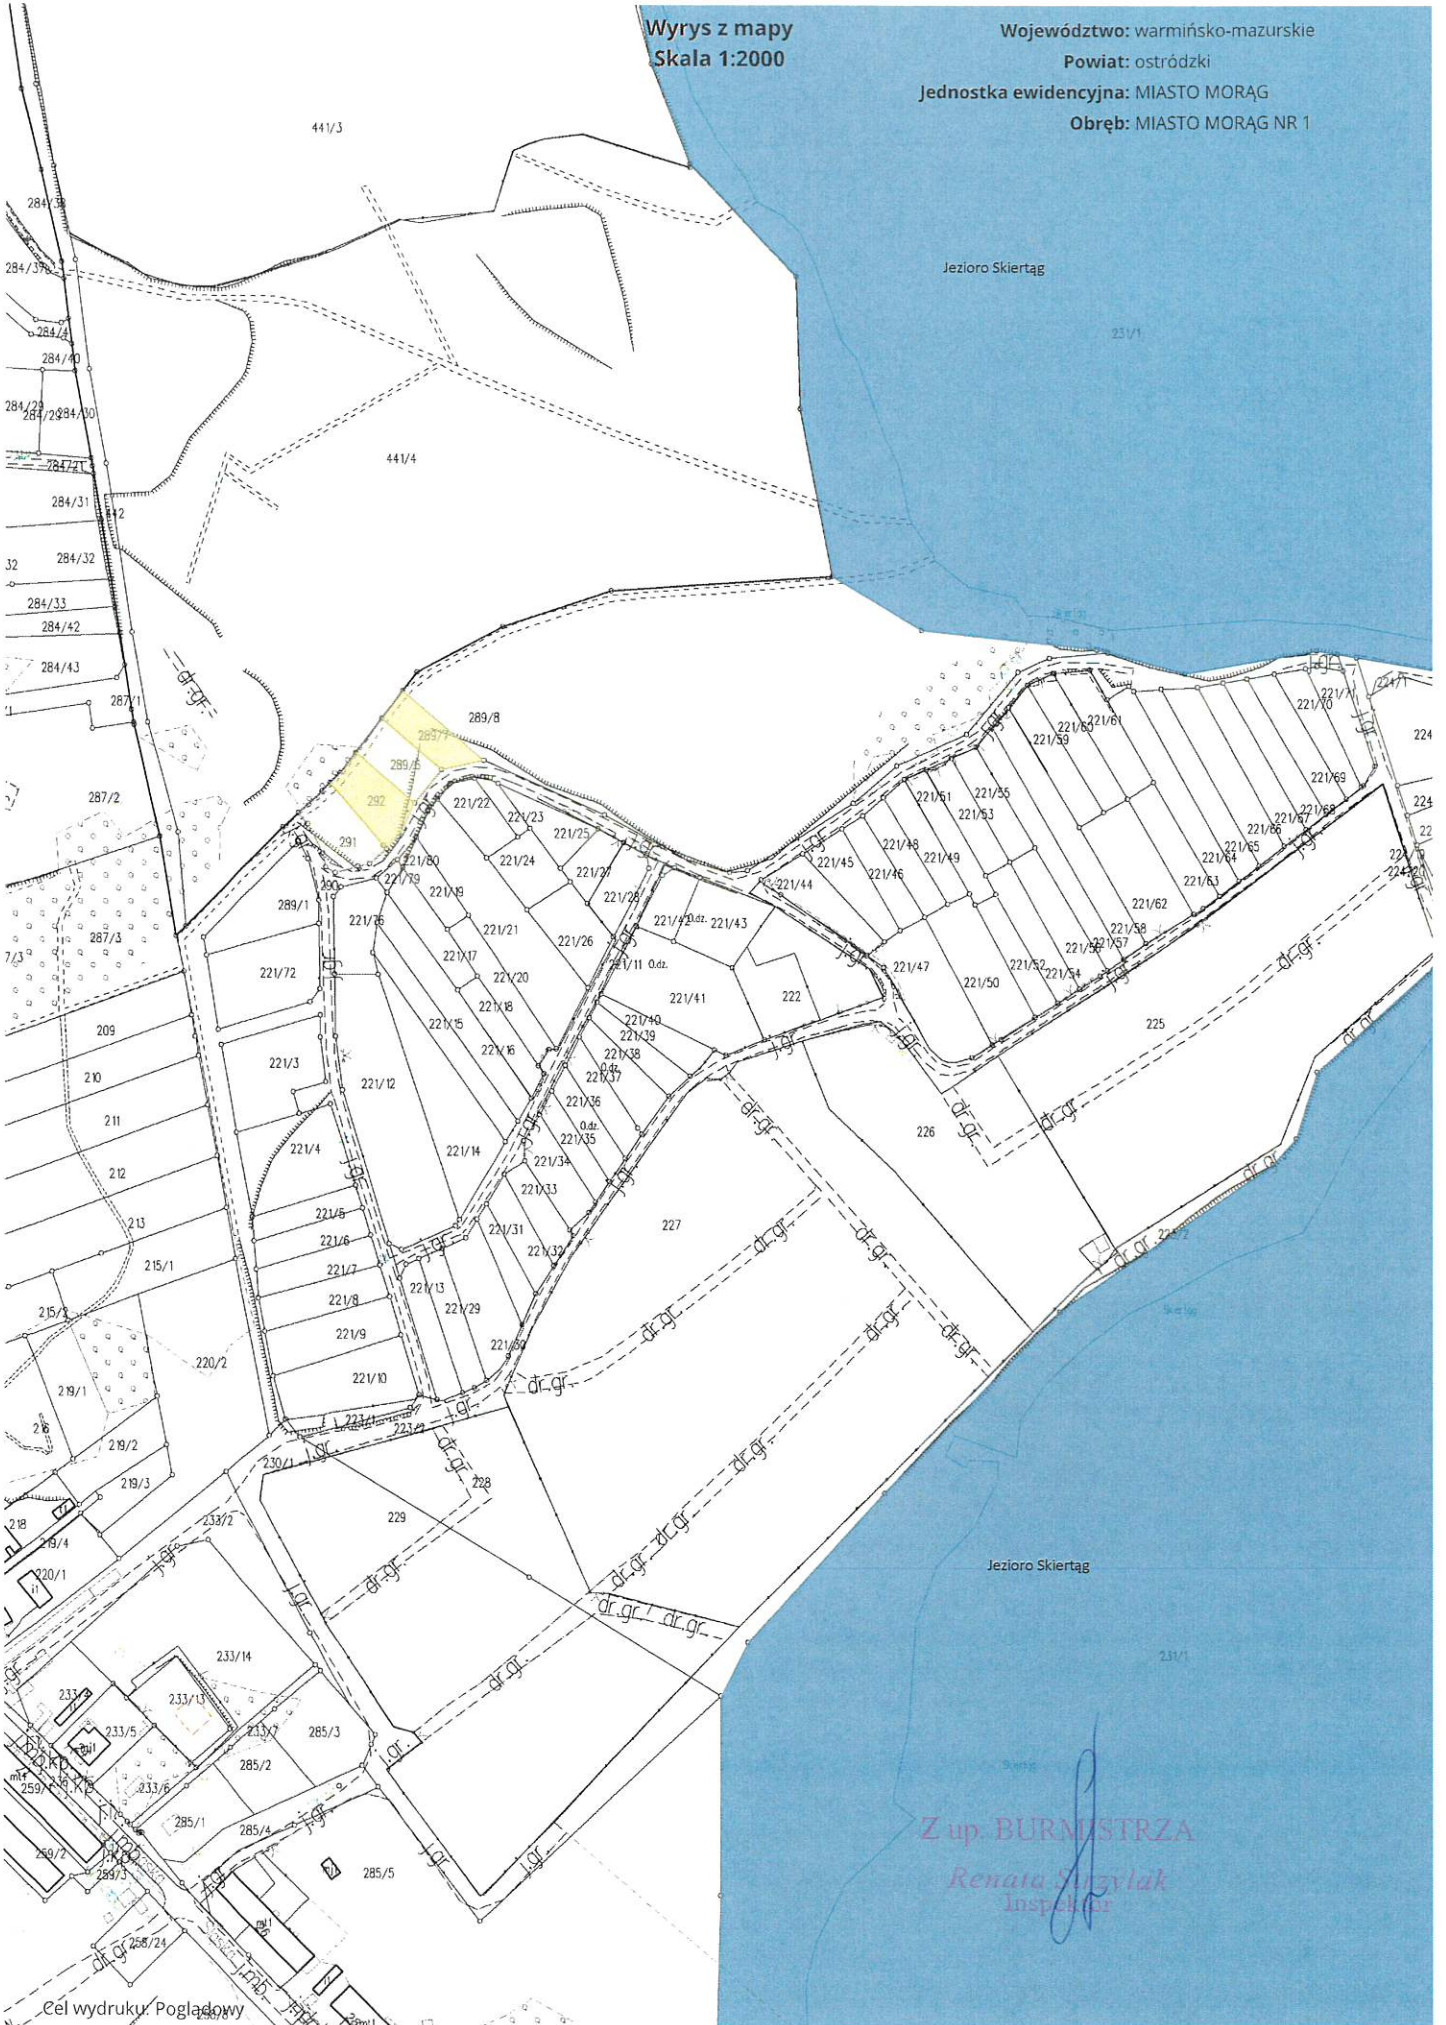

441/4

Województwo: warmińsko-mazurskie

Powiat: ostródzki

Jednostka ewidencyjna: MIASTO MORĄG

Obręb: MIASTO MORĄG NR 1

Jez. Skiertąg

231/1

Wyrys z mapy
Skala 1:2000

Z up. BURMISTRZA
Renata Sztylak
inspektor

Jez. Skiertąg

Cadastral Office of Morąg

Wyrys z mapy
Skala 1:2000

Województwo: warmińsko-mazurskie
Powiat: ostródzki
Jednostka ewidencyjna: MIASTO MORĄG
Obręb: MIASTO MORĄG NR 1