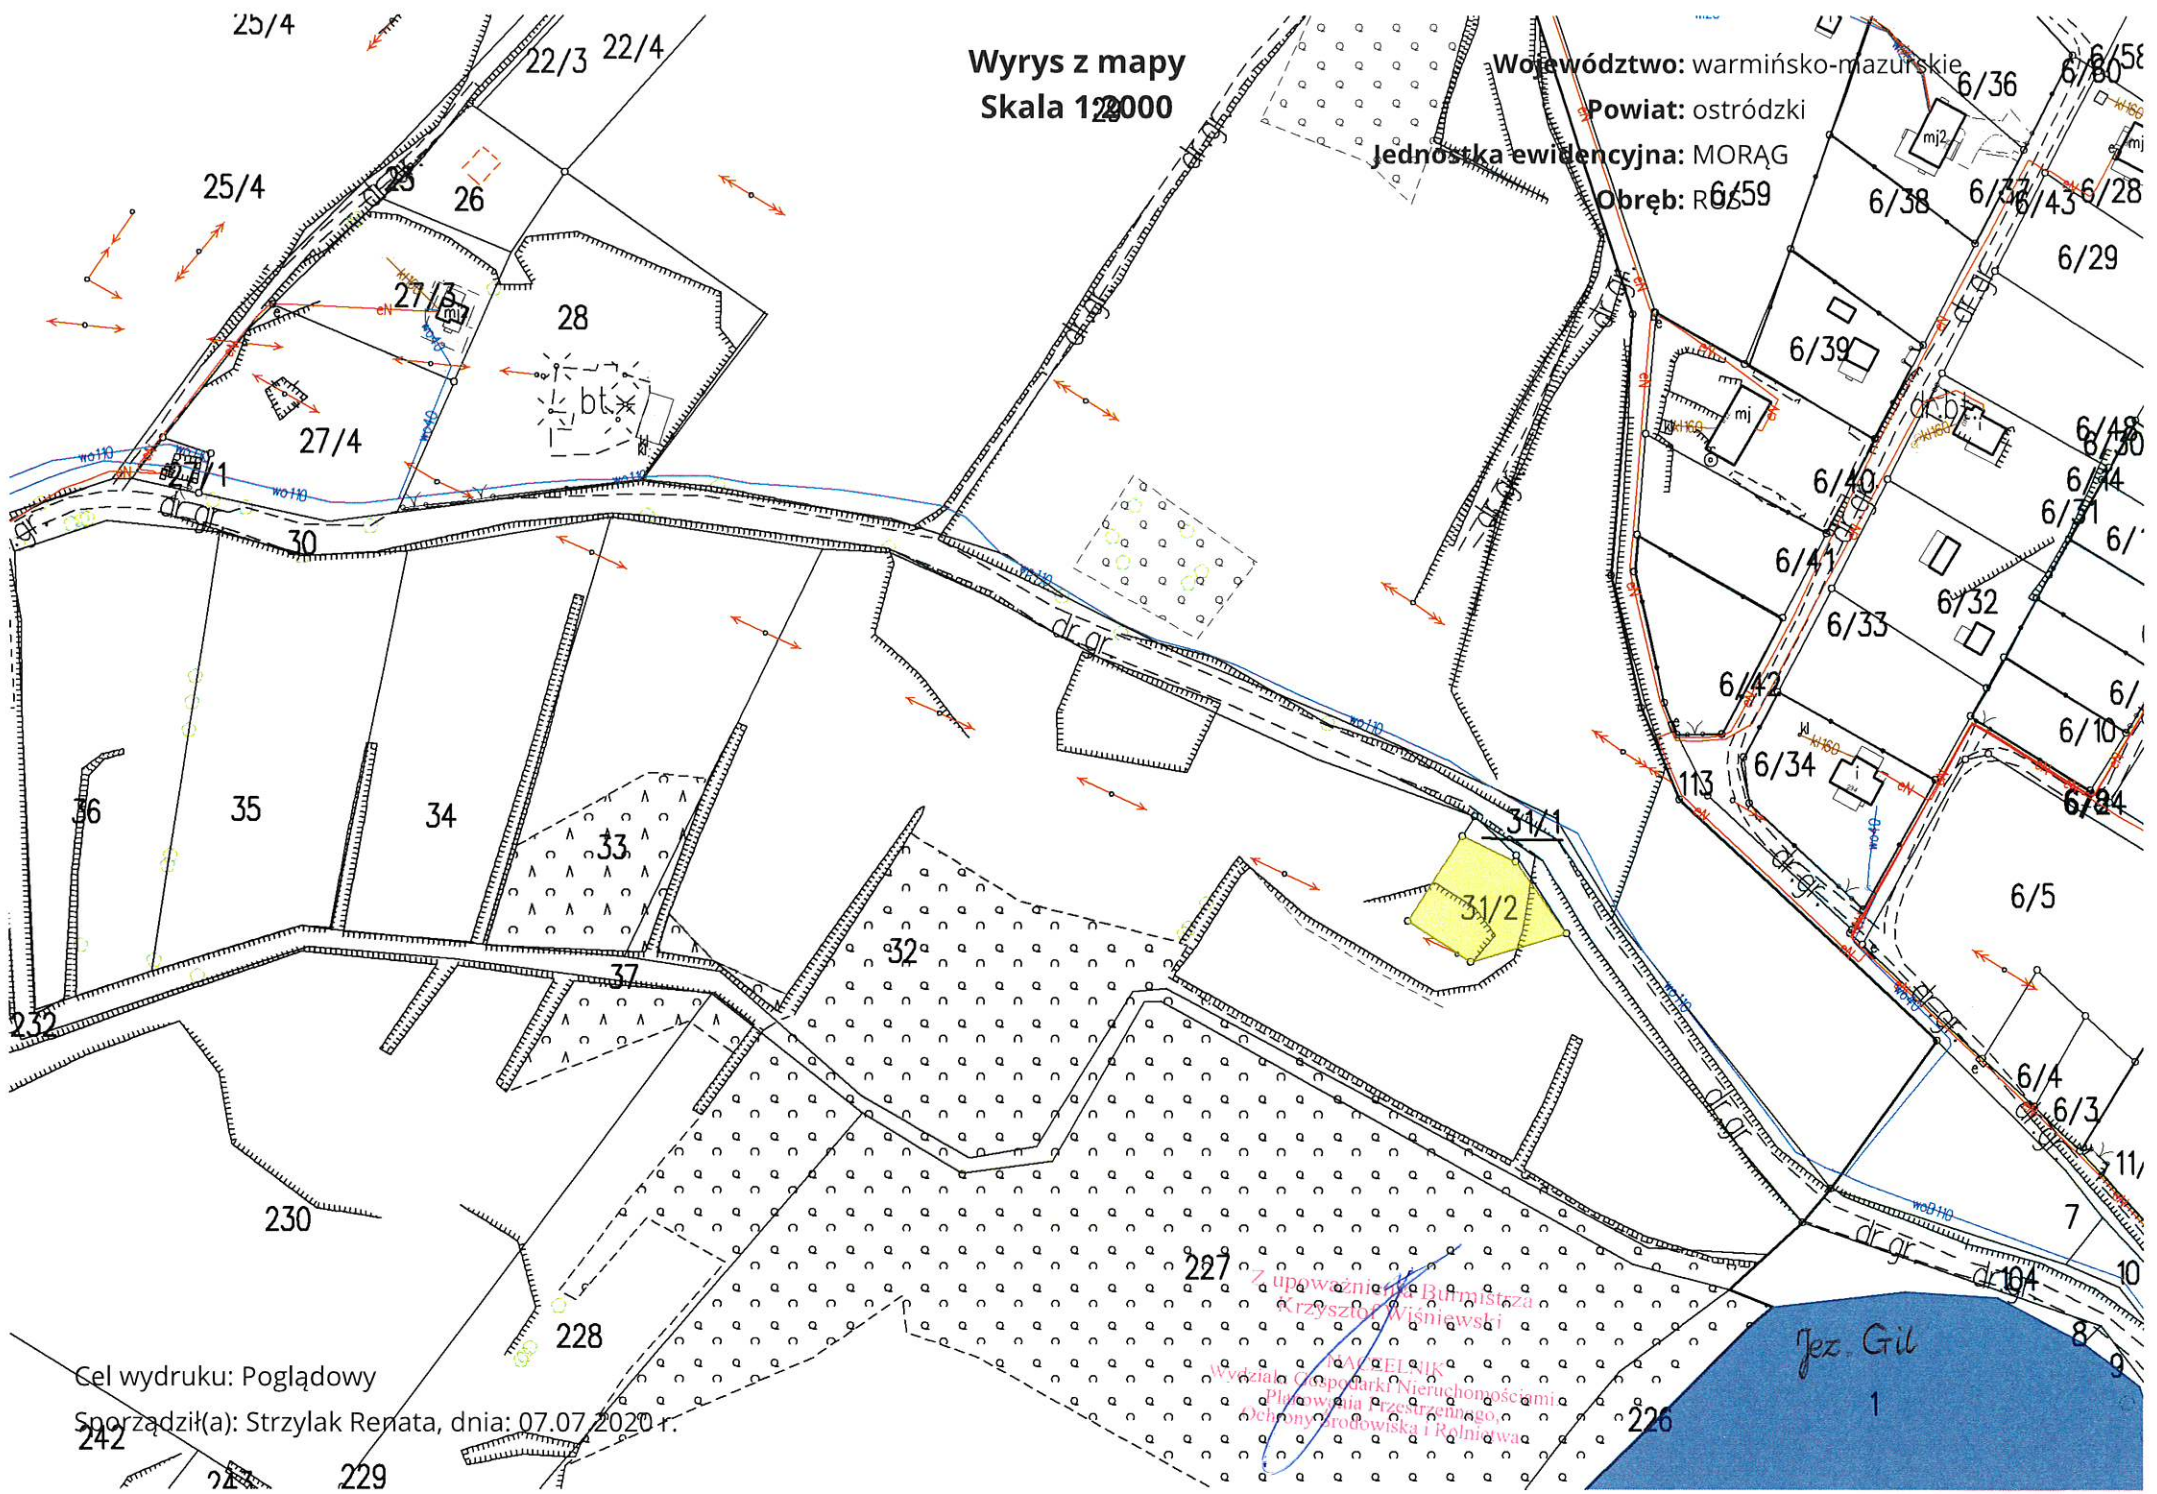

Wyrys z mapy
Skala 1:2000

Województwo: warmińsko-mazurskie
Powiat: ostródzki
Jednostka ewidencyjna: MORĄG
Obręb: R0659

Cel wydruku: Poglądowy
Sporządził(a): Strzylak Renata, dnia: 07.07.2020 r.

Z upoważnienia Burmistrza
Krzysztof Wiśniewski
Wydział Gospodarki Nieruchomościami
Planowania i Zarządzania
Ochrony środowiska i Rolnictwa