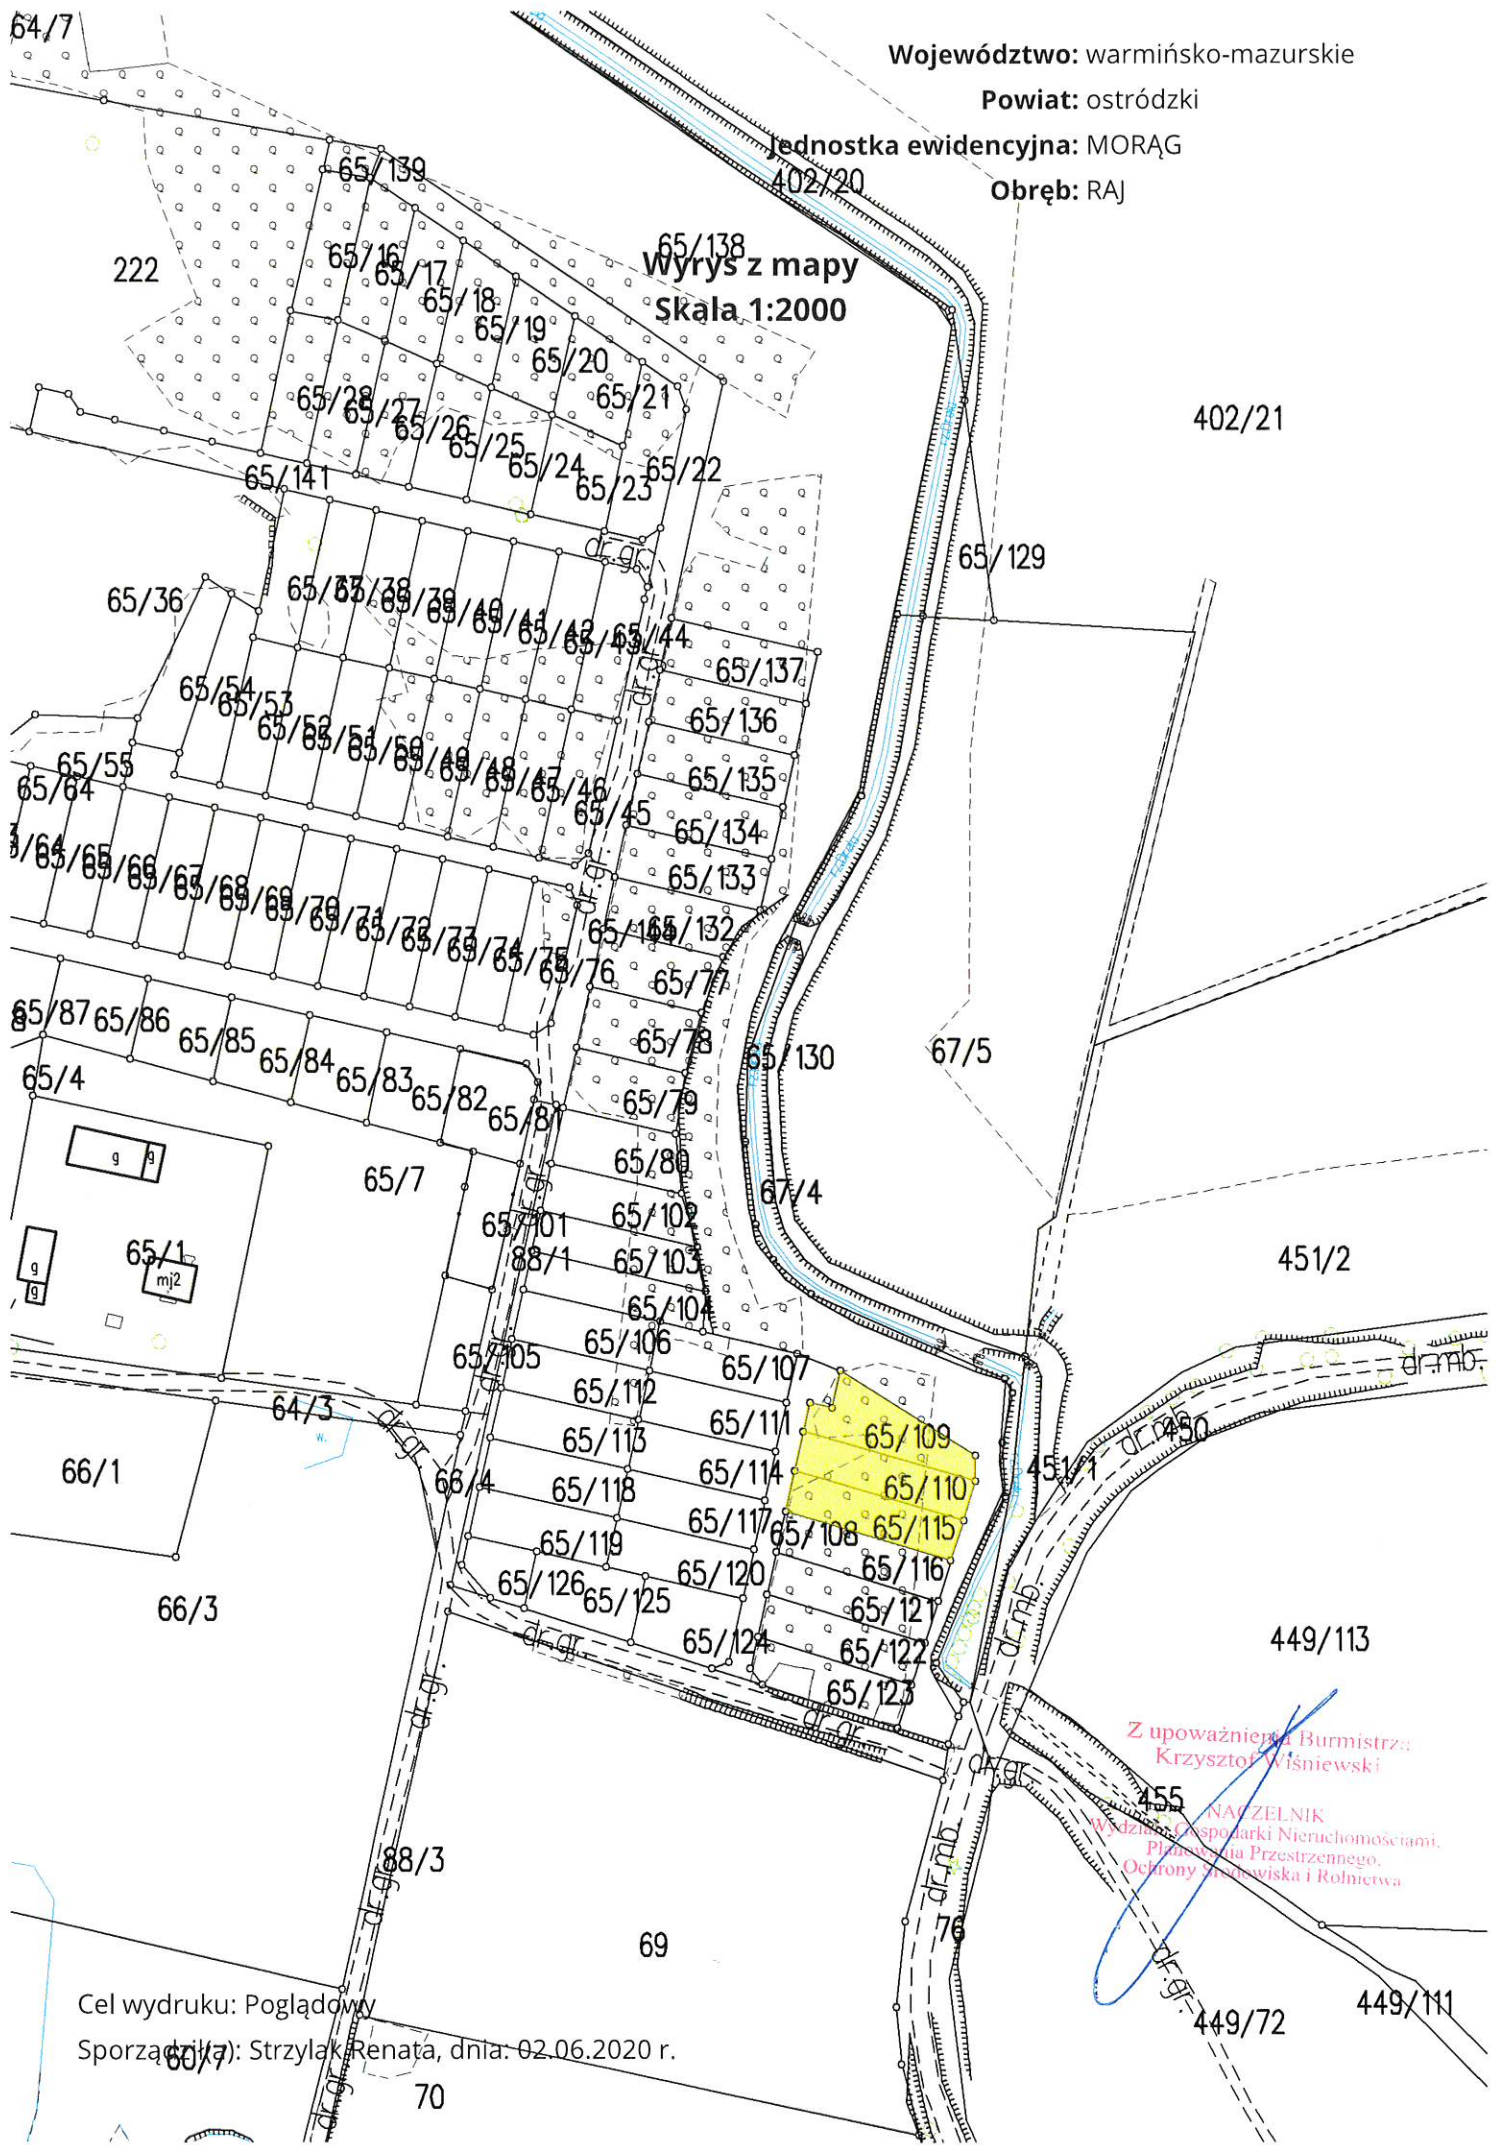

Województwo: warmińsko-mazurskie

Powiat: ostródzki

Jednostka ewidencyjna: MORĄG

Obręb: RAJ

Wyrzys z mapy
Skala 1:2000

Z upoważnienia Burmistrza:
Krzysztof Wiśniewski

NACZELNIK
Wydział Gospodarki Nieruchomościami,
Planowania Przestrzennego,
Ochrony Środowiska i Rolnictwa

Cel wydruku: Poglądowy
Sporządził: Strzylak Renata, dnia: 02.06.2020 r.