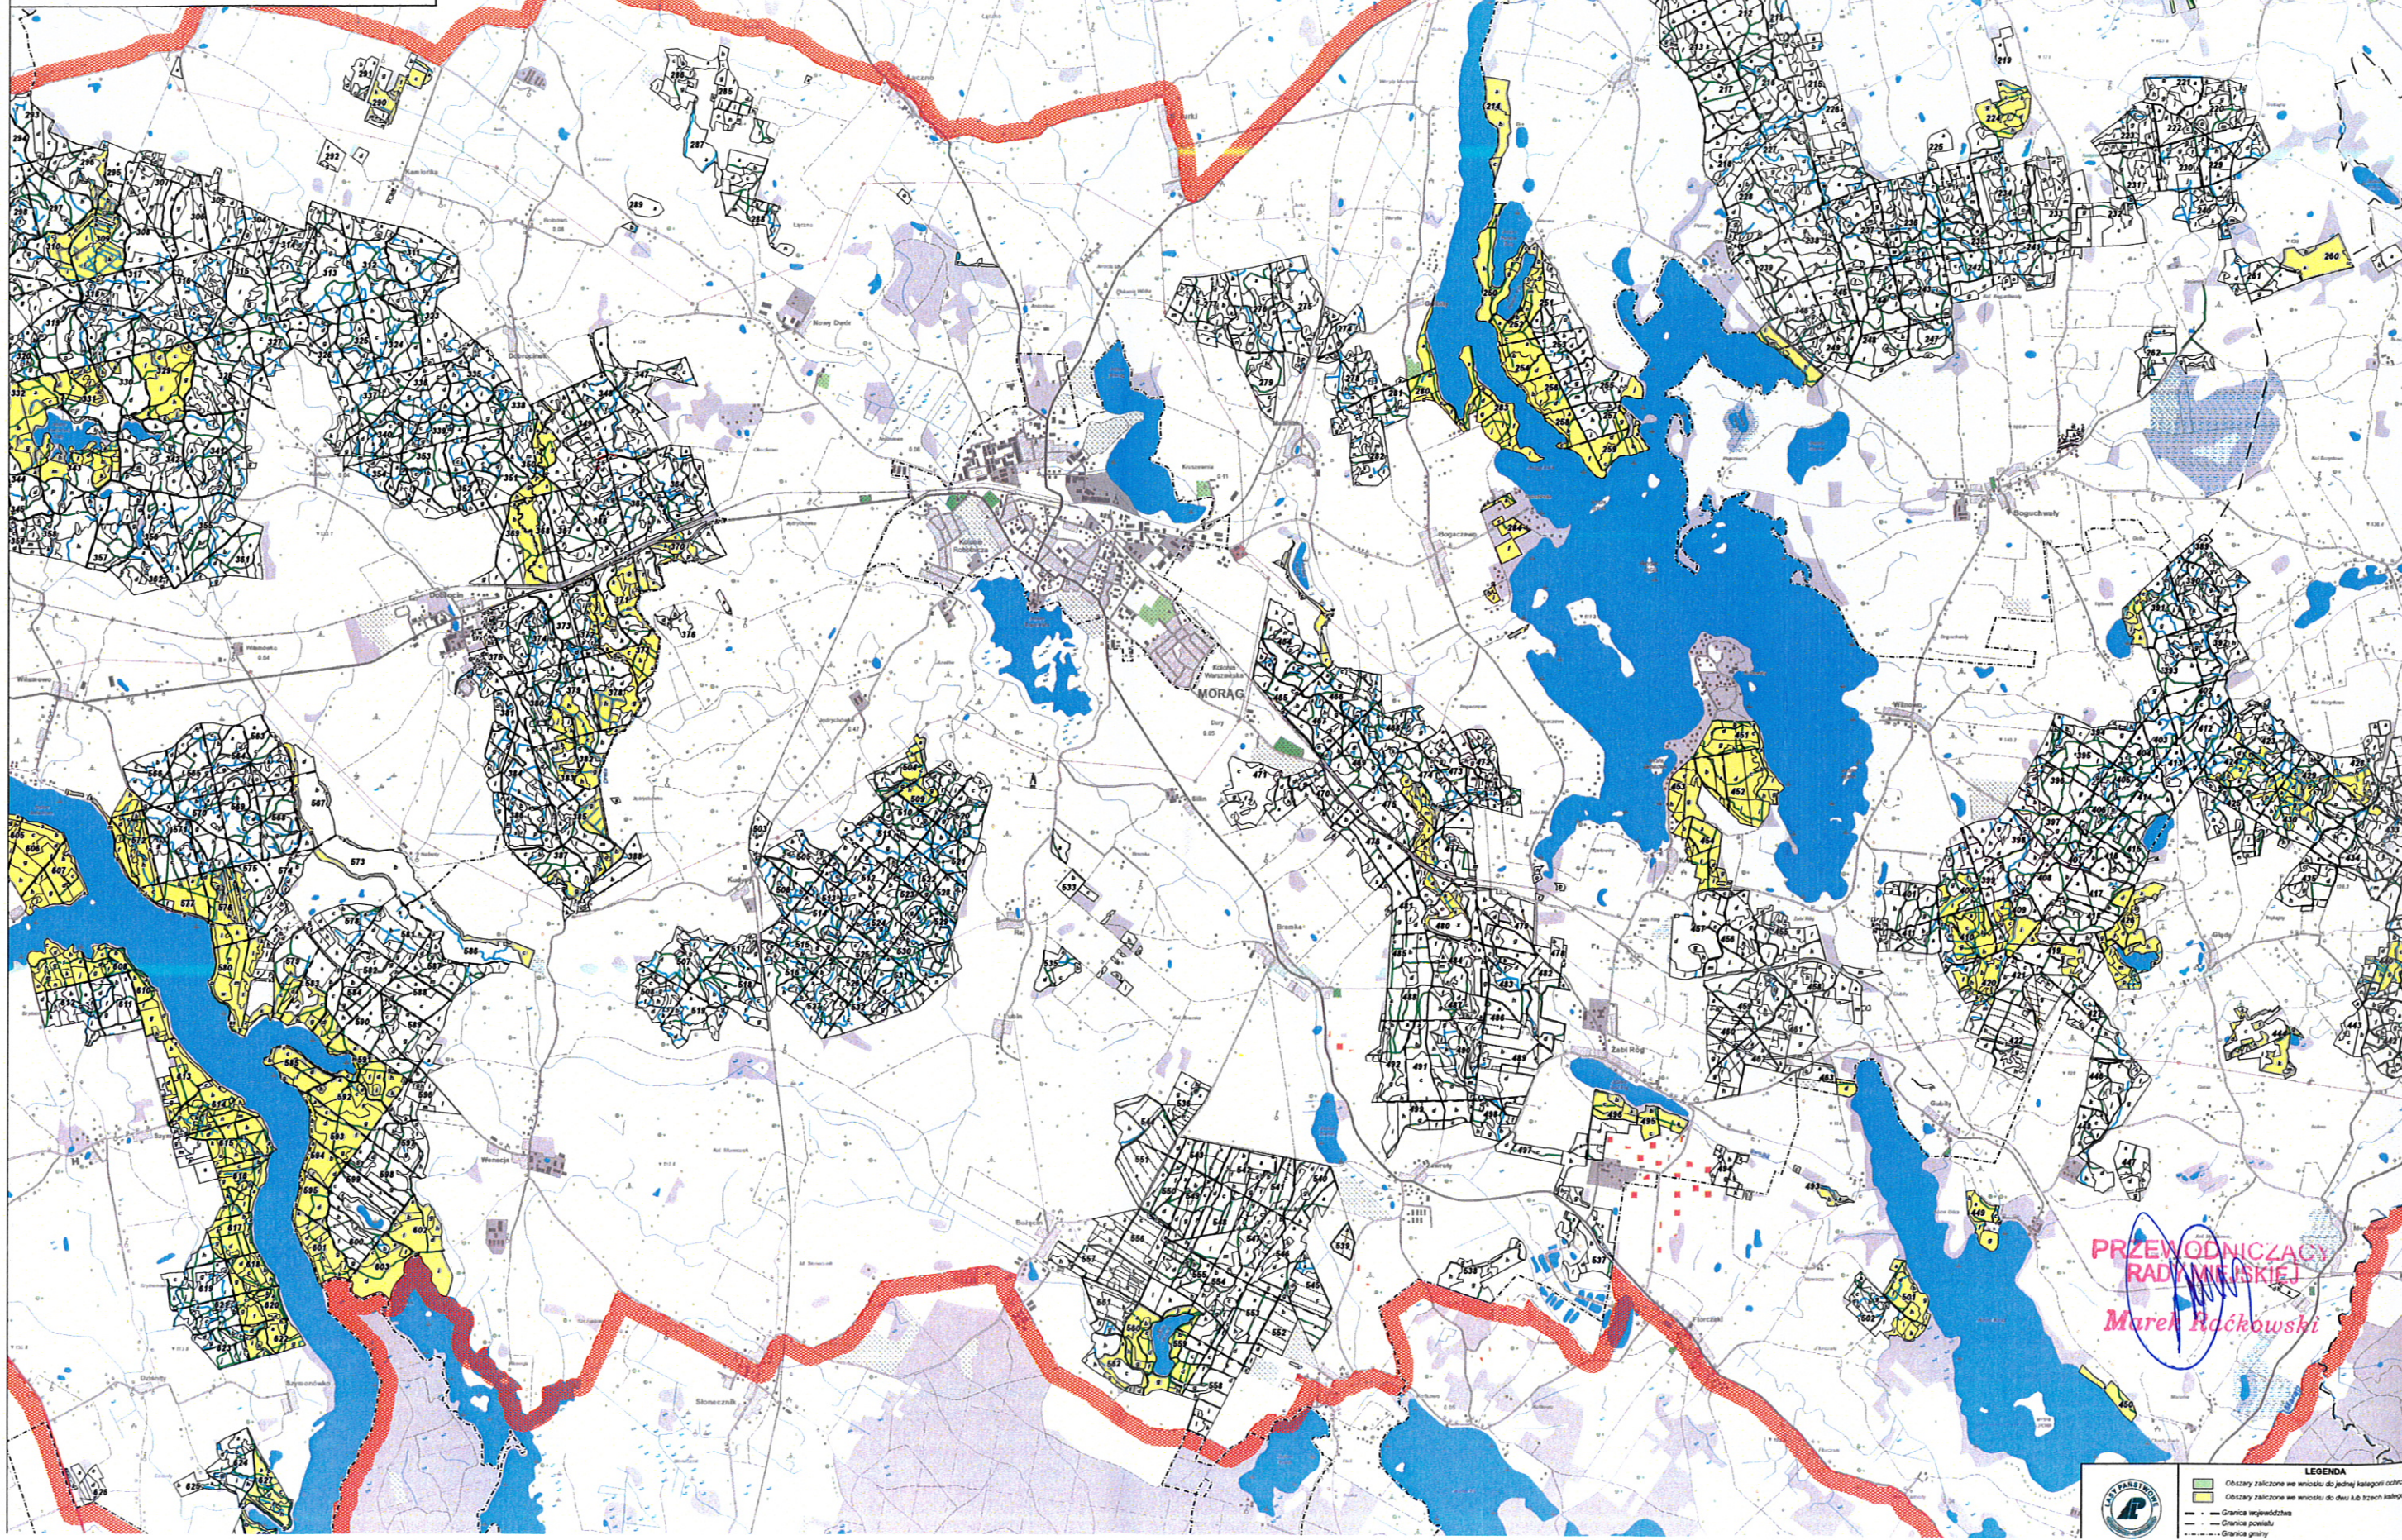

**MAPA PRZEGLĄDOWA PROJEKTOWANYCH
 LASÓW OCHRONNYCH**
 NADLEŚNICTWO
DOBROCIN
 OBREB
 DOBROCIN
 REGIONALNA DYREKCJA LASÓW PAŃSTWOWYCH W OLSZTYNIE
 GMINA MORĄG
 Stan na 1.01.2020
 Skala 1:25.000
 Układ współrzędnych PL-1992

Załącznik nr 2 do uchwały Nr XVI/240/20 Rady Miejskiej w Morągu z 07 lutego 2020 r.
 w sprawie: zaopiniowania wniosku Nadleśnictwa Dobrocin o uznanie za ochronne
 lasów Skarbu Państwa znajdujących się na terenie Gminy Morąg

PRZEWODNICZĄCY
 RADY MIEJSKIEJ
 Marek Račkowski

LEGENDA

	Obszary zaliczone we wniosku do jednej kategorii ochronnej
	Obszary zaliczone we wniosku do dwóch lub trzech kategorii
	Granica województwa
	Granica powiatu
	Granica gminy