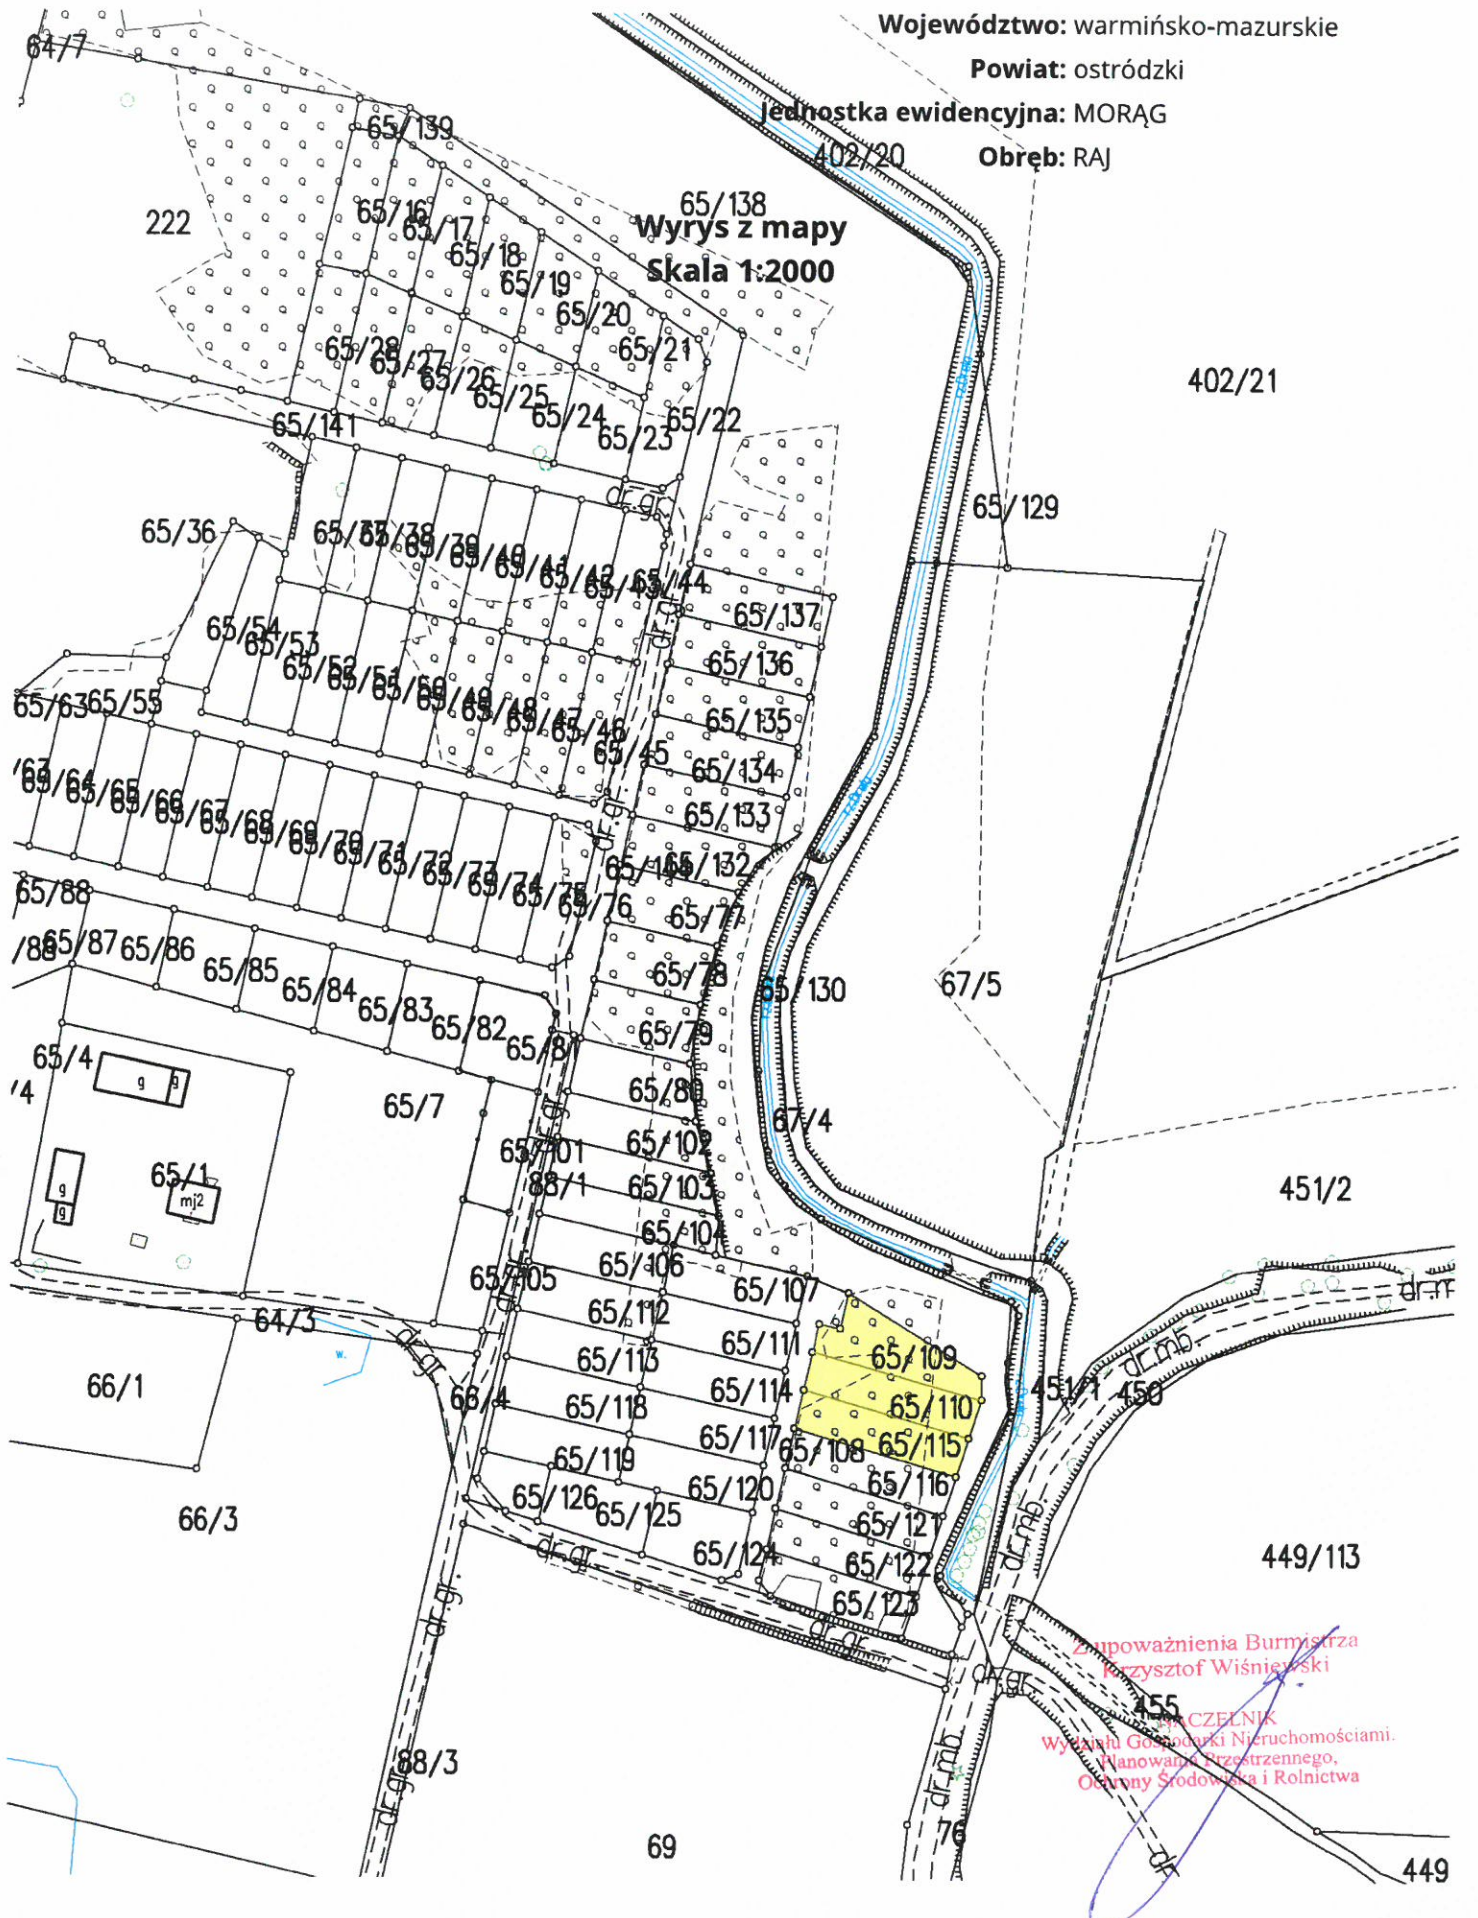

Województwo: warmińsko-mazurskie

Powiat: ostródzki

Jednostka ewidencyjna: MORĄG

Obręb: RAJ

Wyrys z mapy
skala 1:2000

Zapowiadania Burmistrza
Jerzysztof Wiśniewski
Wydział Gospodarki Nieruchomościami,
Planowania Przestrzennego,
Ogony Środowiska i Rolnictwa