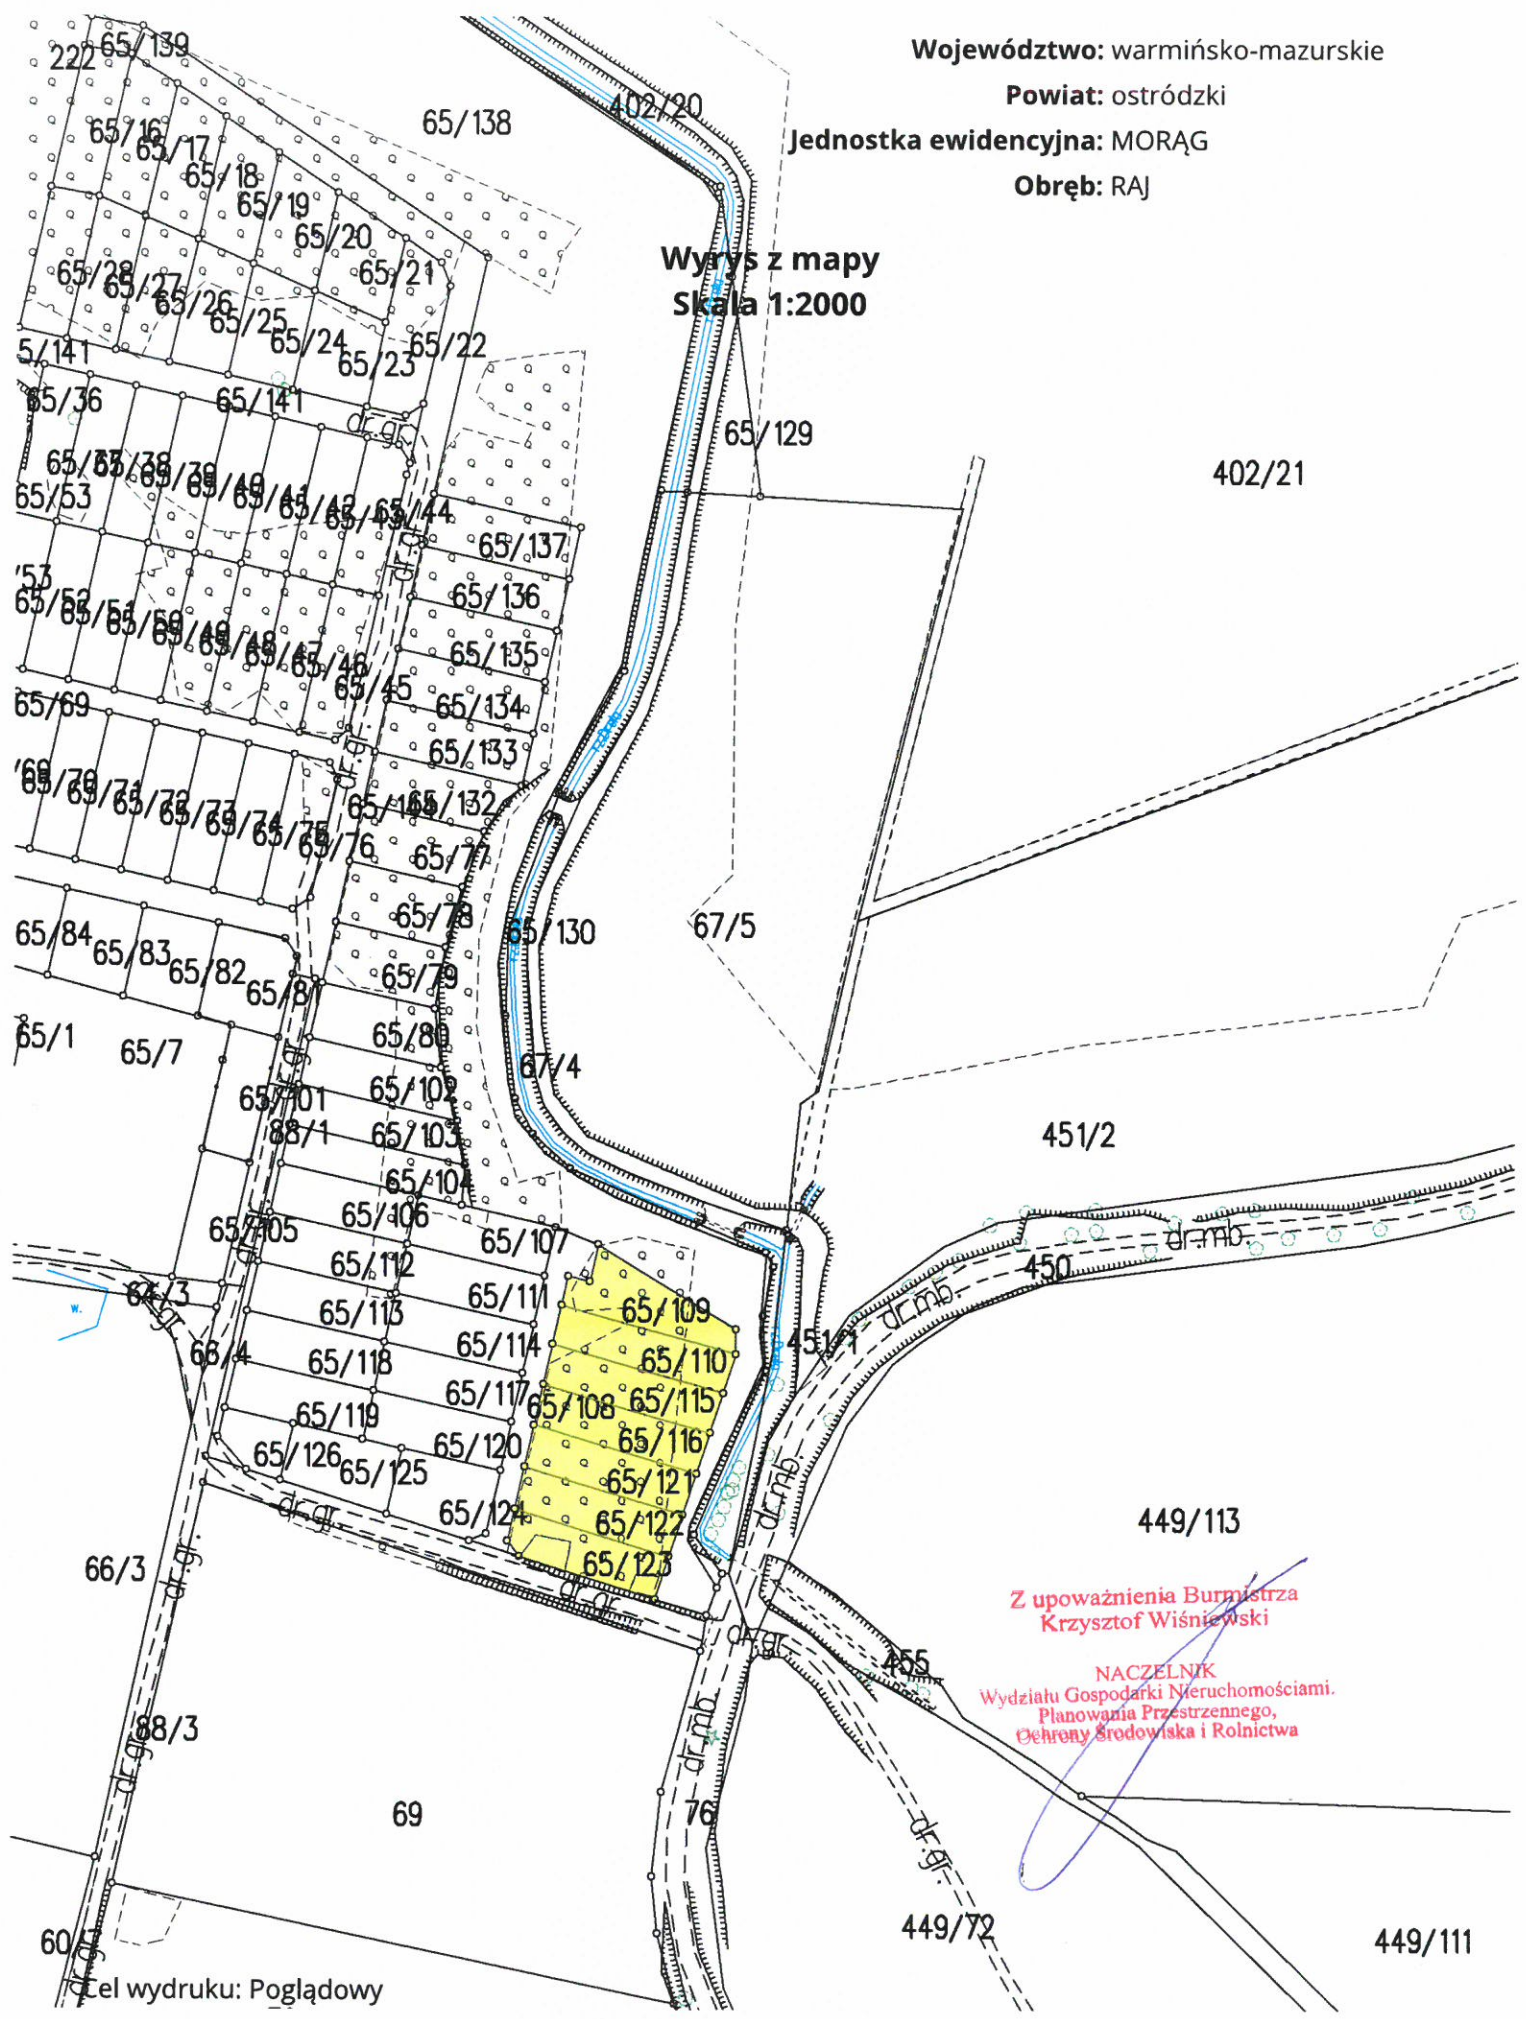

Województwo: warmińsko-mazurskie

Powiat: ostródzki

Jednostka ewidencyjna: MORĄG

Obręb: RAJ

Wyrzys z mapy
Skala 1:2000

Z upoważnienia Burmistrza
Krzysztof Wiśniewski

NACZELNIK
Wydziału Gospodarki Nieruchomościami,
Planowania Przestrzennego,
Ochrony Środowiska i Rolnictwa