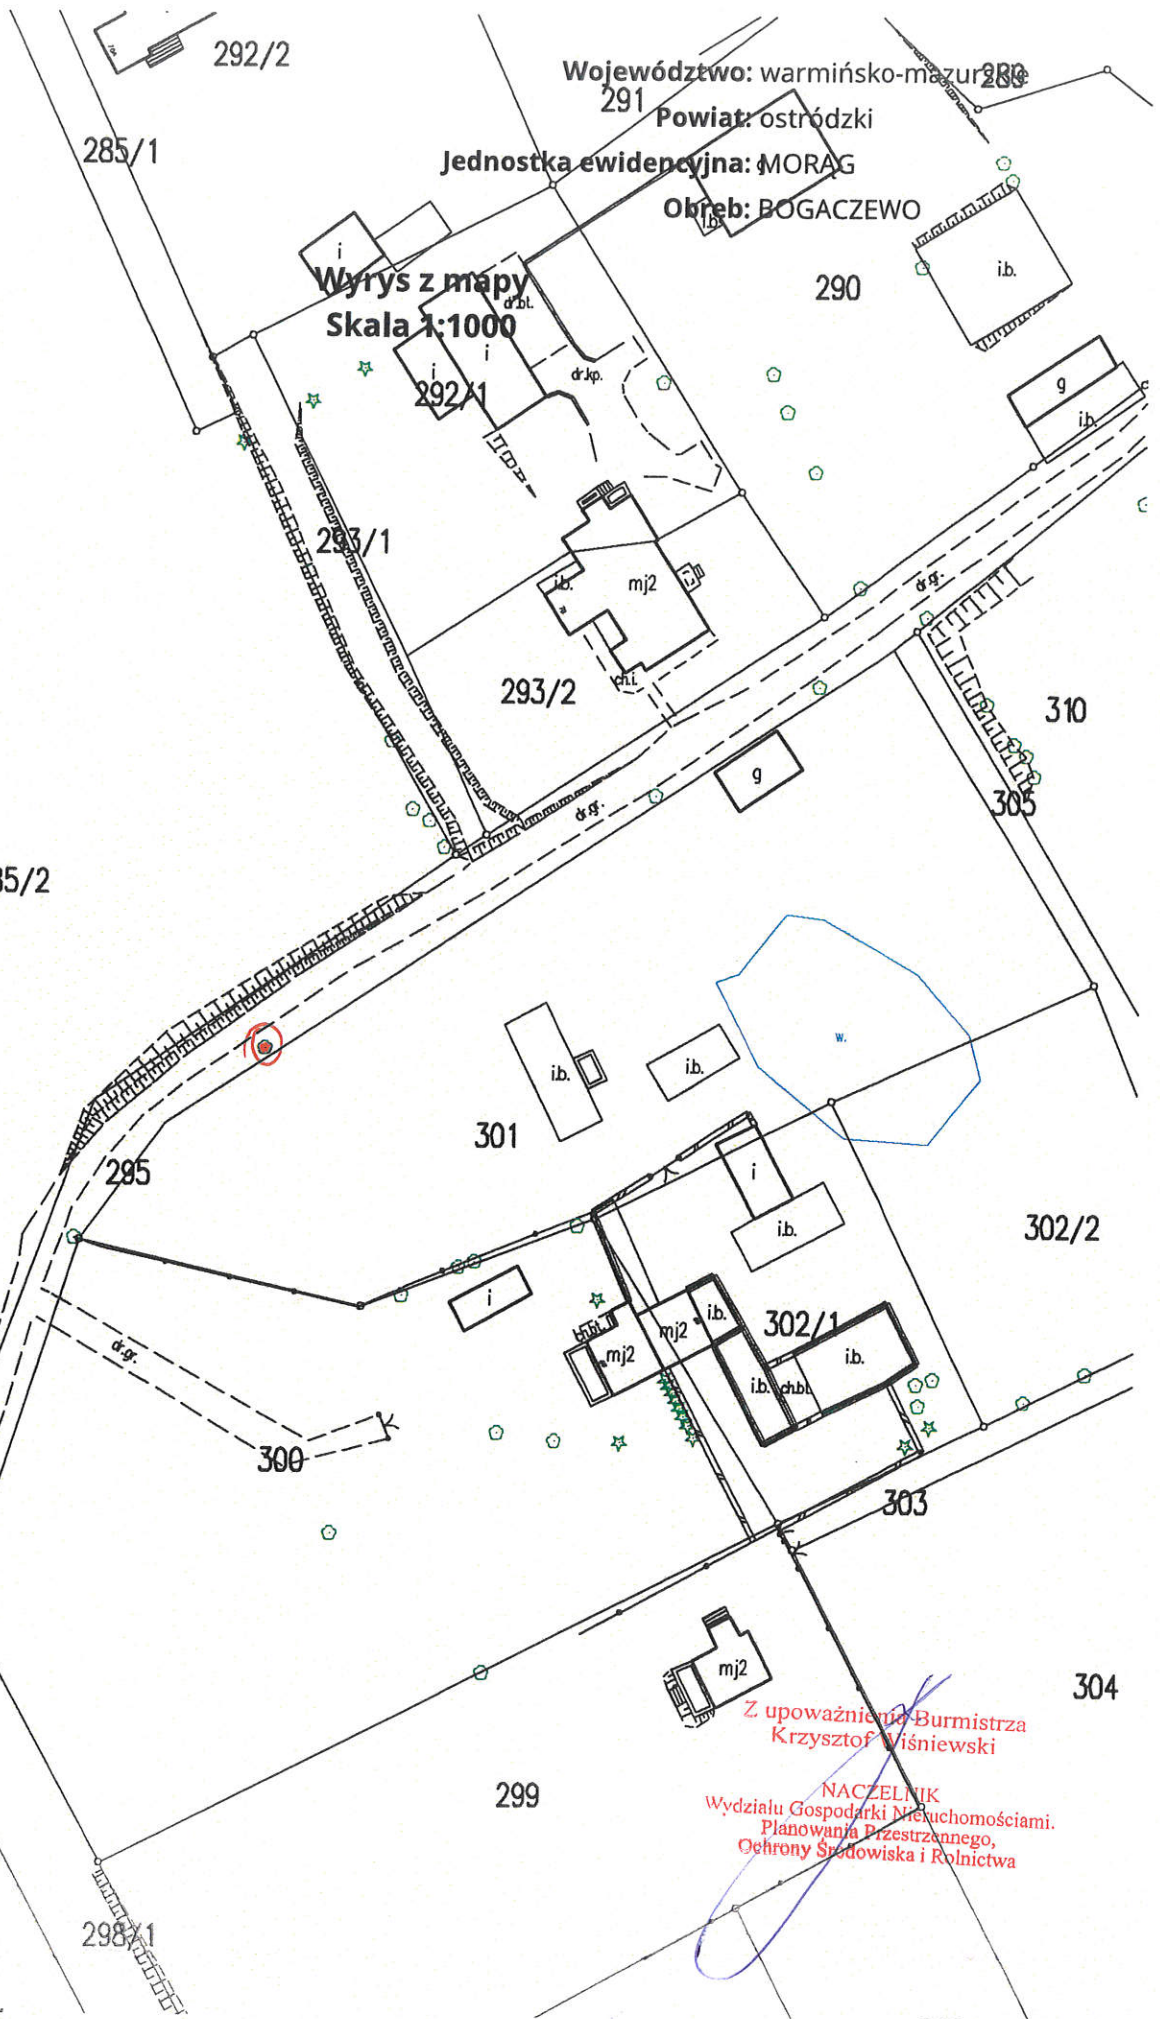

Województwo: warmińsko-mazurskie
Powiat: ostrodzki
Jednostka ewidencyjna: MORAG
Obręb: ŁĄCZNO⁹

Wyrzys mapy
Skala 1:1000

Z upoważnienia Burmistrza
Krzysztof Wiśniewski
NACZELNIK
Wydziału Gospodarki Nieruchomościami,
Planowania Przestrzennego,
Ochrony Środowiska i Rolnictwa

Województwo: warmińsko-mazurskie

Powiat: ostródzki

Jednostka ewidencyjna: MORAG

Obszar: BOGACZEWO

Wrys z mapy
Skala 1:1000

Z upoważnienia Burmistrza
Krzysztof Wiśniewski

NACZELNIK
Wydziału Gospodarki Nieruchomościami,
Planowania Przestrzannego,
Ochrony Środowiska i Rolnictwa

Województwo: warmińsko-mazurskie

Powiat: ostródzki

Jednostka ewidencyjna: MORĄG

Obręb: KRETOWINY

Wyrys z mapy

Skala 1:1000

355/4