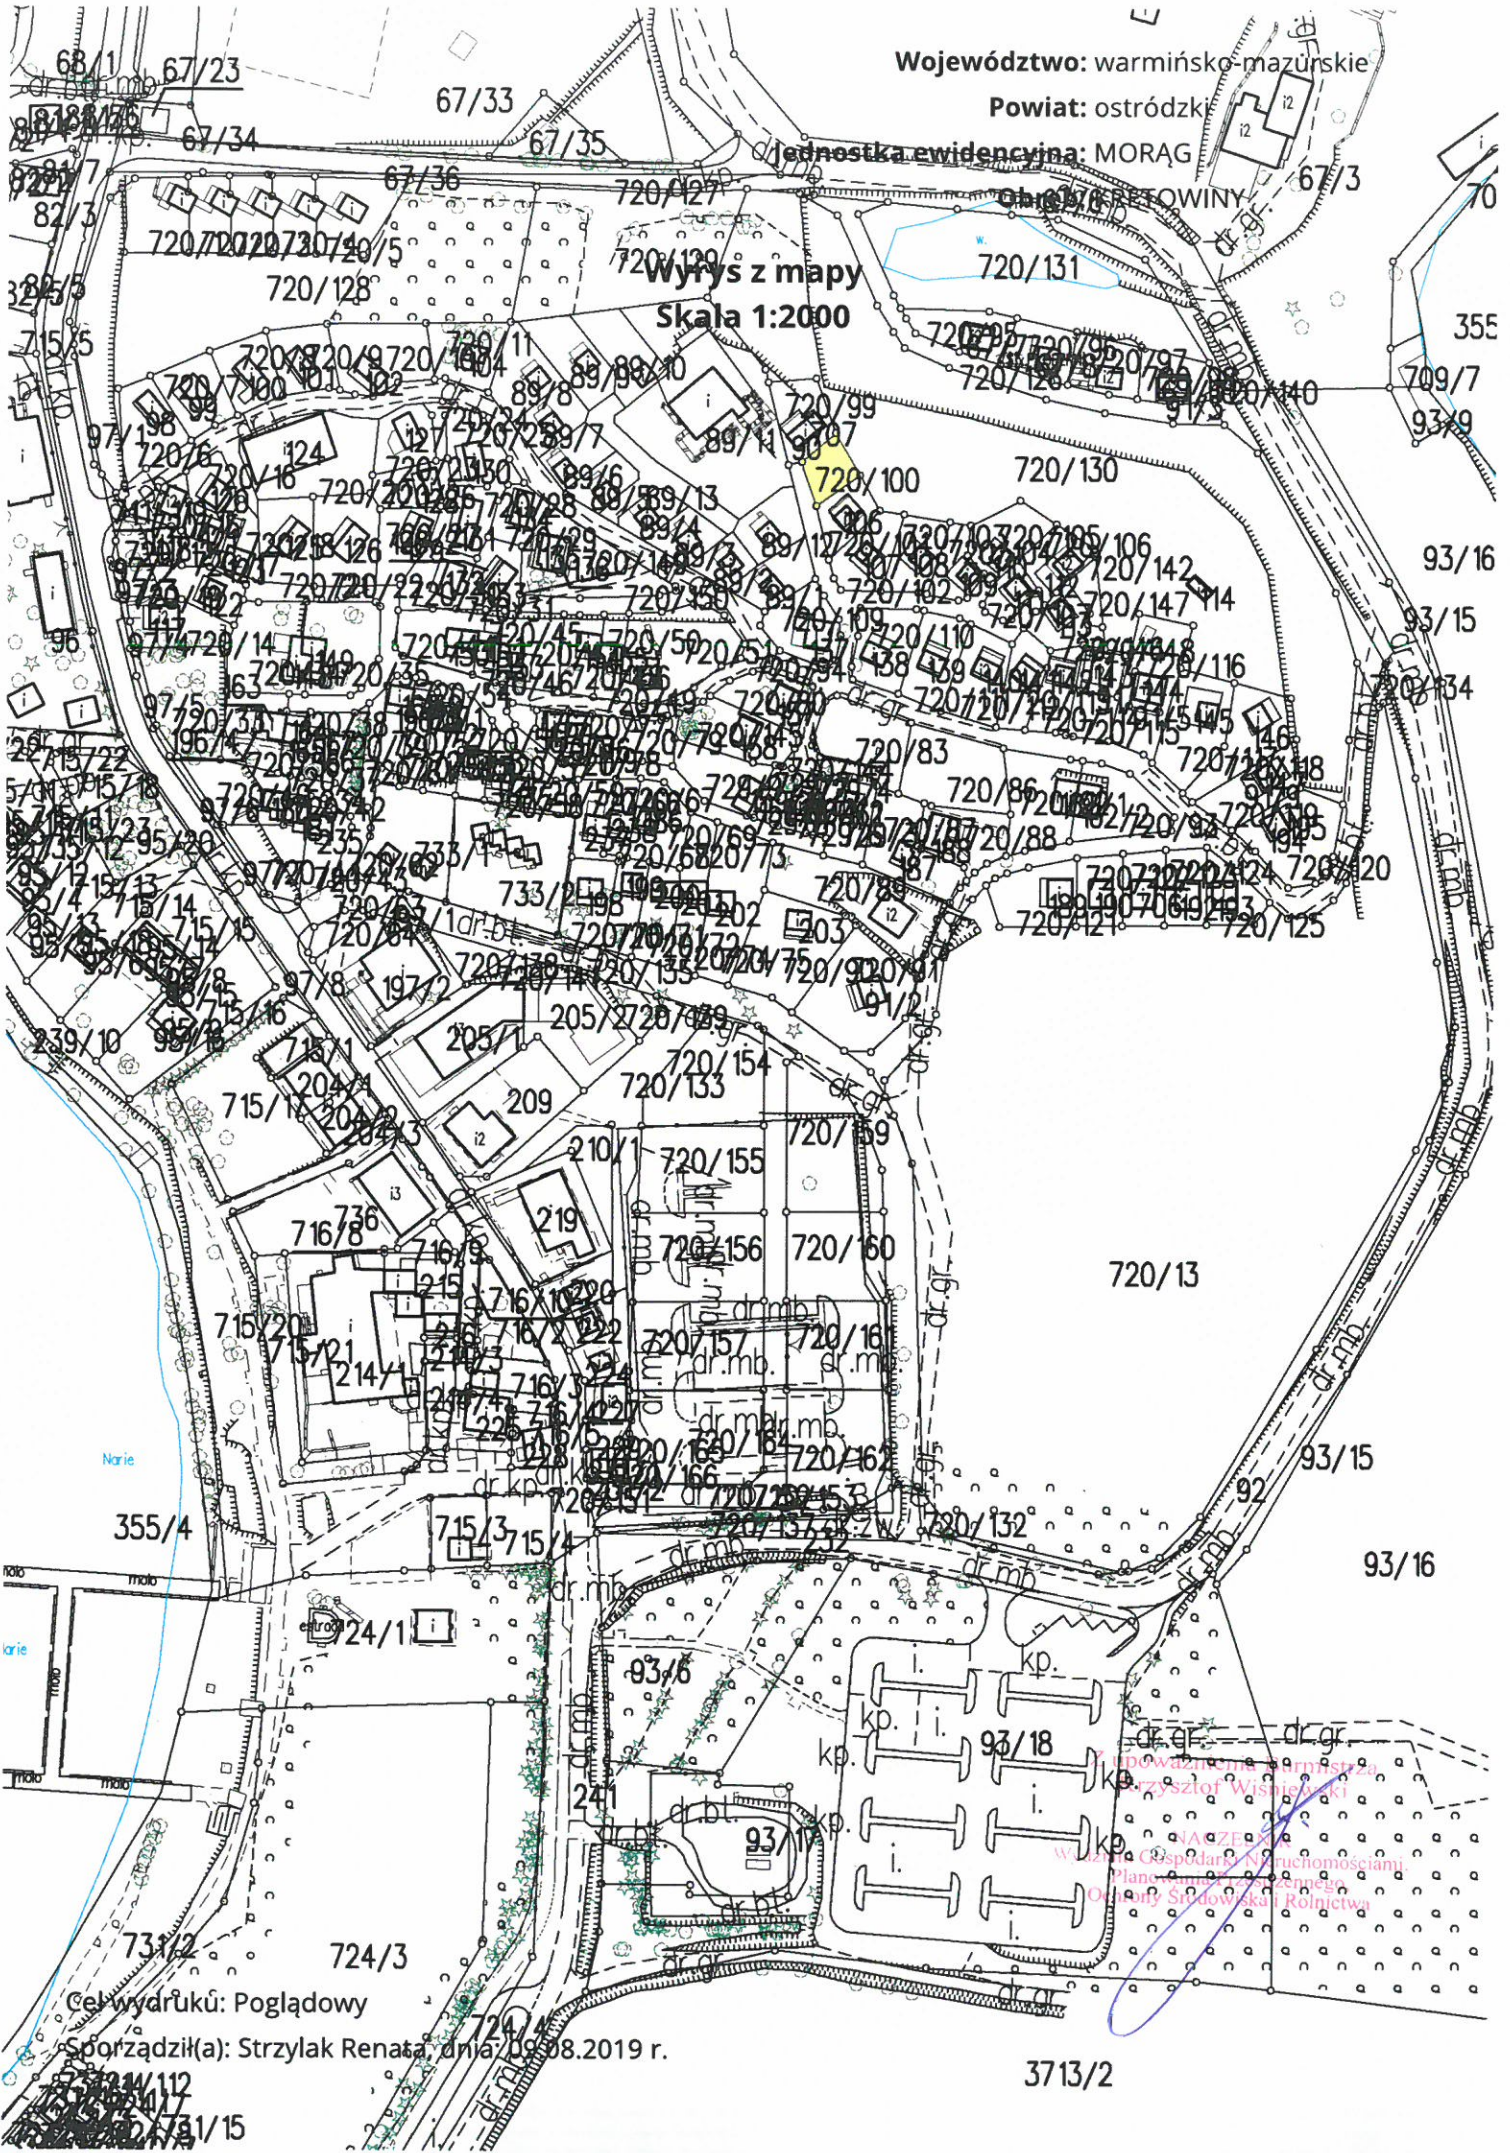

Województwo: warmińsko-mazurskie

Powiat: ostródzki

Jednostka ewidencyjna: MORĄG

Obwód: RĘTOWINY

Wzrys z mapy
Skala 1:2000

Cel wydruku: Poglądowy

Sporządził(a): Strzylak Renata, dnia: 09.08.2019 r.

3713/2

powołanie strażnicy
Przyszłość Wisła (ok)
wzrost Gospodarstwa
Planu Gospodarczego
Ogólny Sądowski Rolnictwa