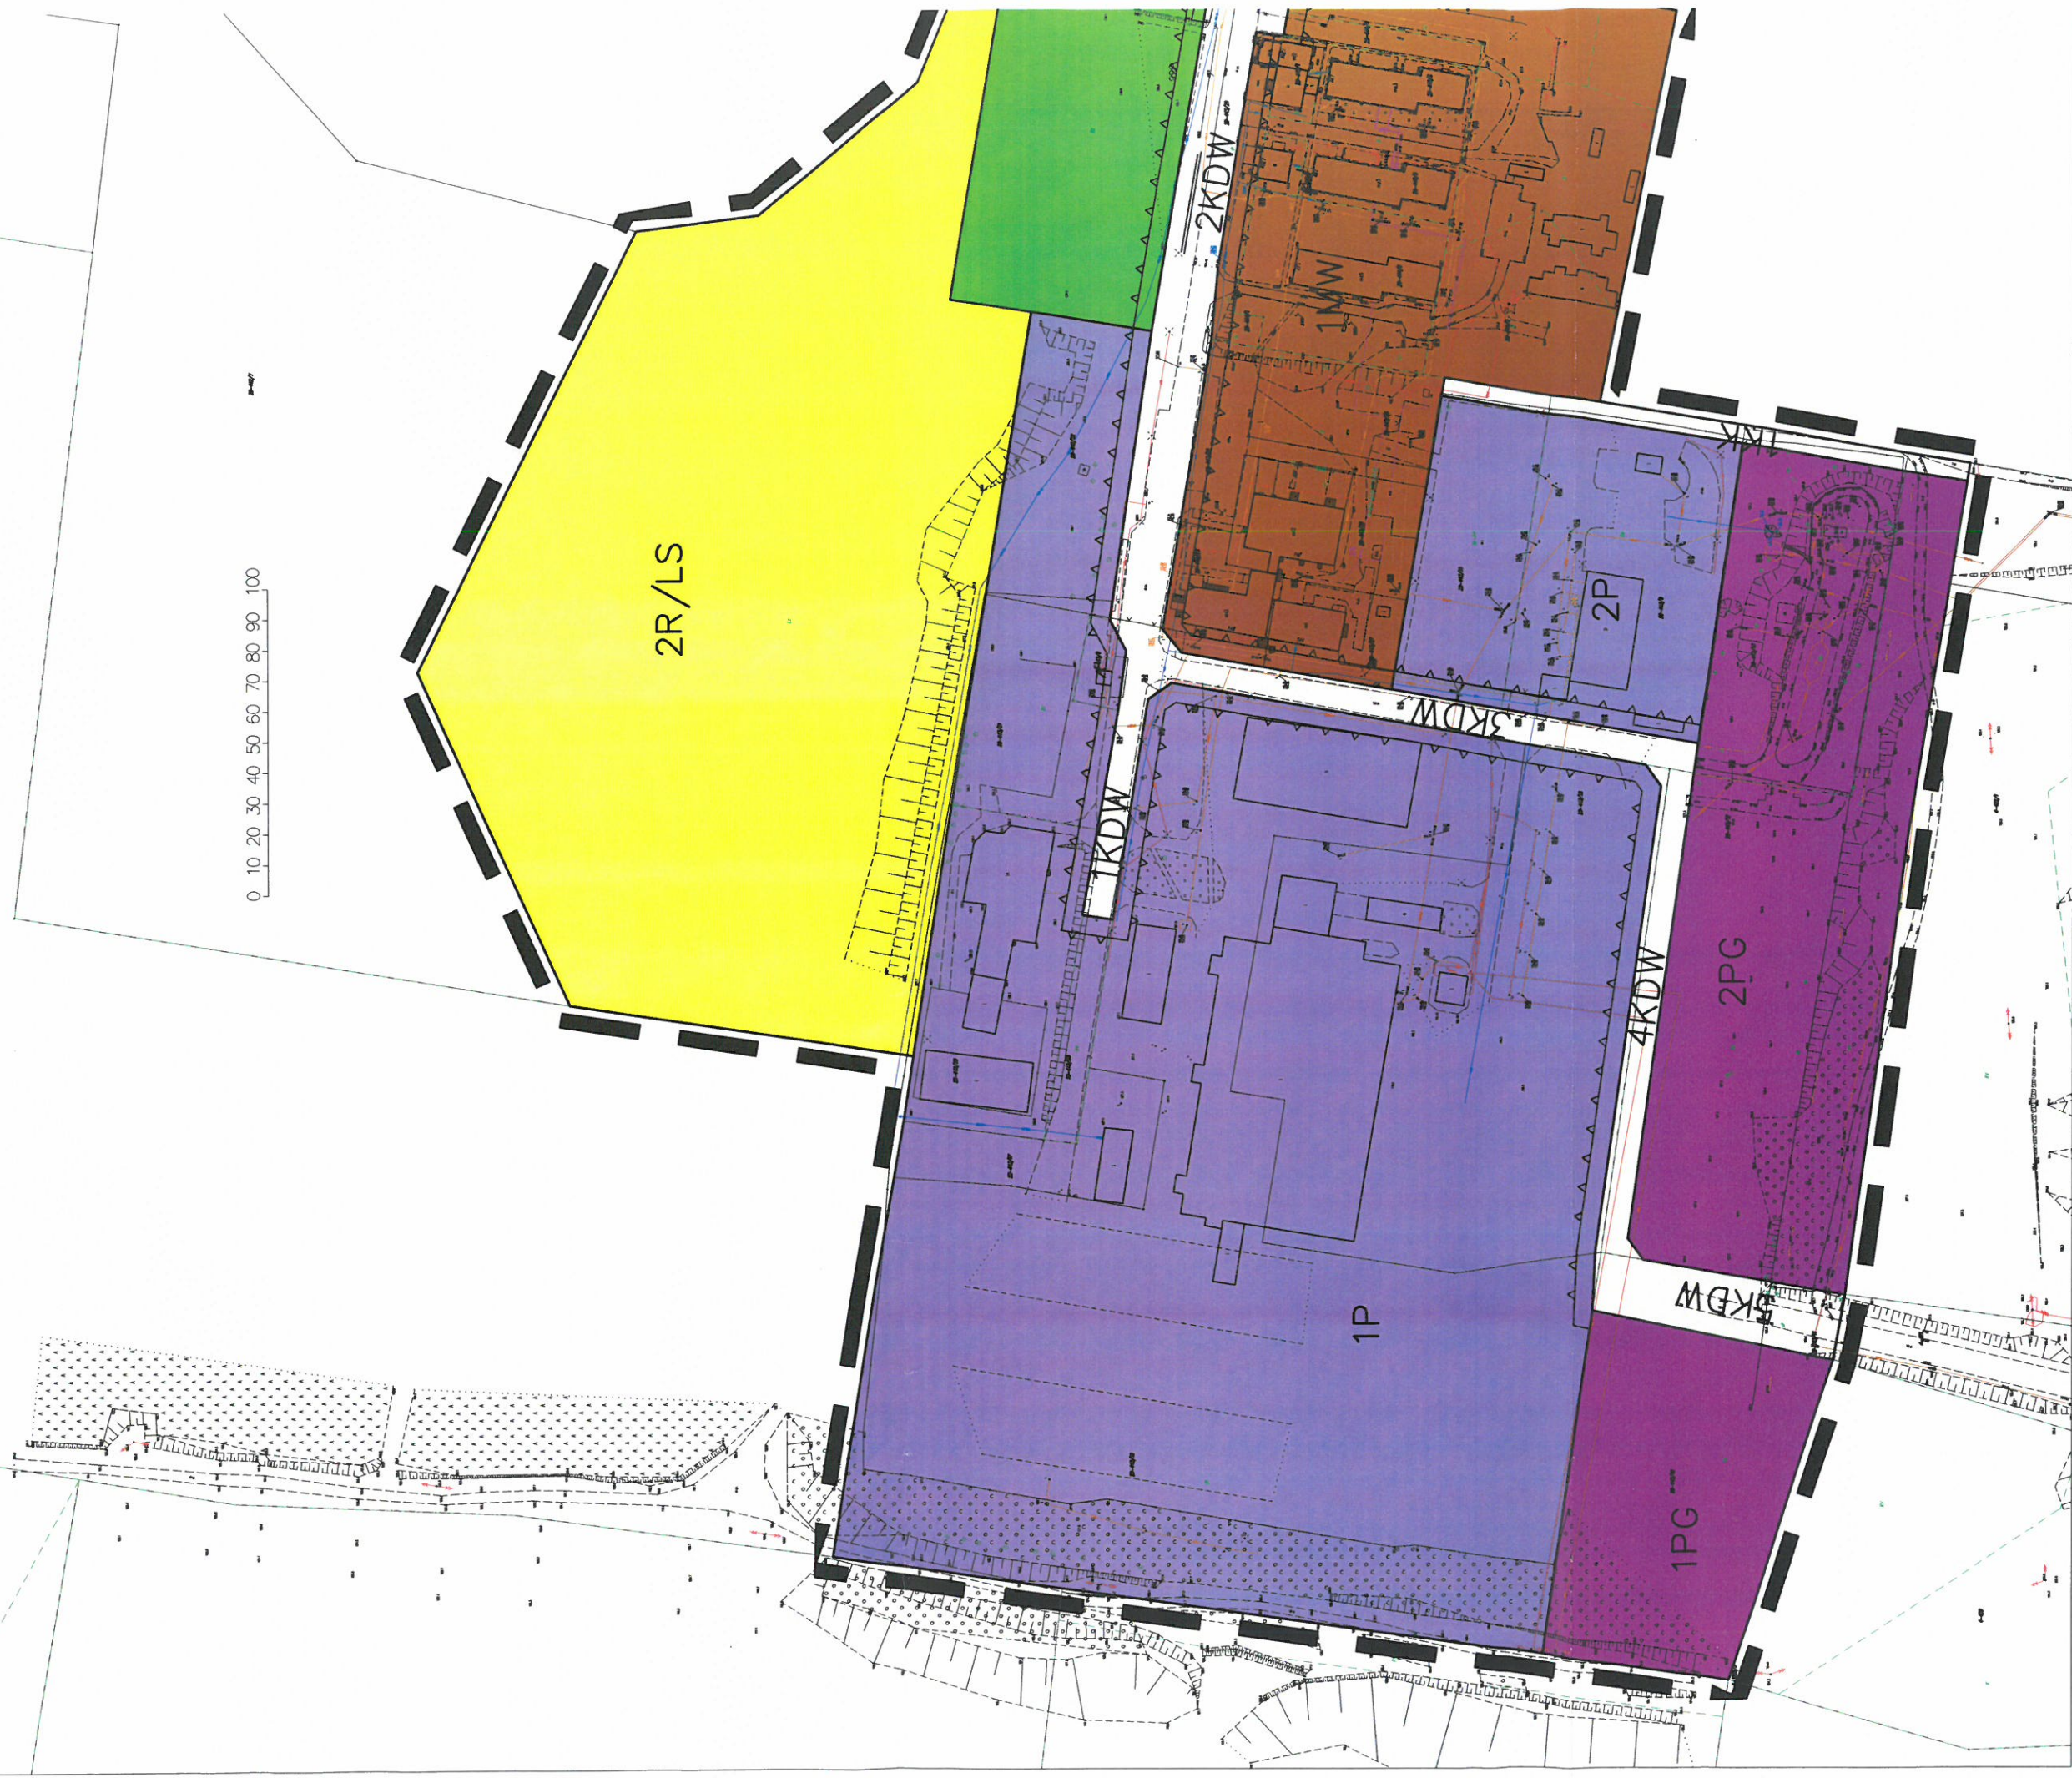

ZMIANA MIEJSCOWEGO PLANU ZAGOSPODAROWA
GEODEZYJNYCH BRAMKA I ŻABI RÓG
SKALA 1:2000

OWANIA PRZESTRZENNEGO W OBRĘBACH