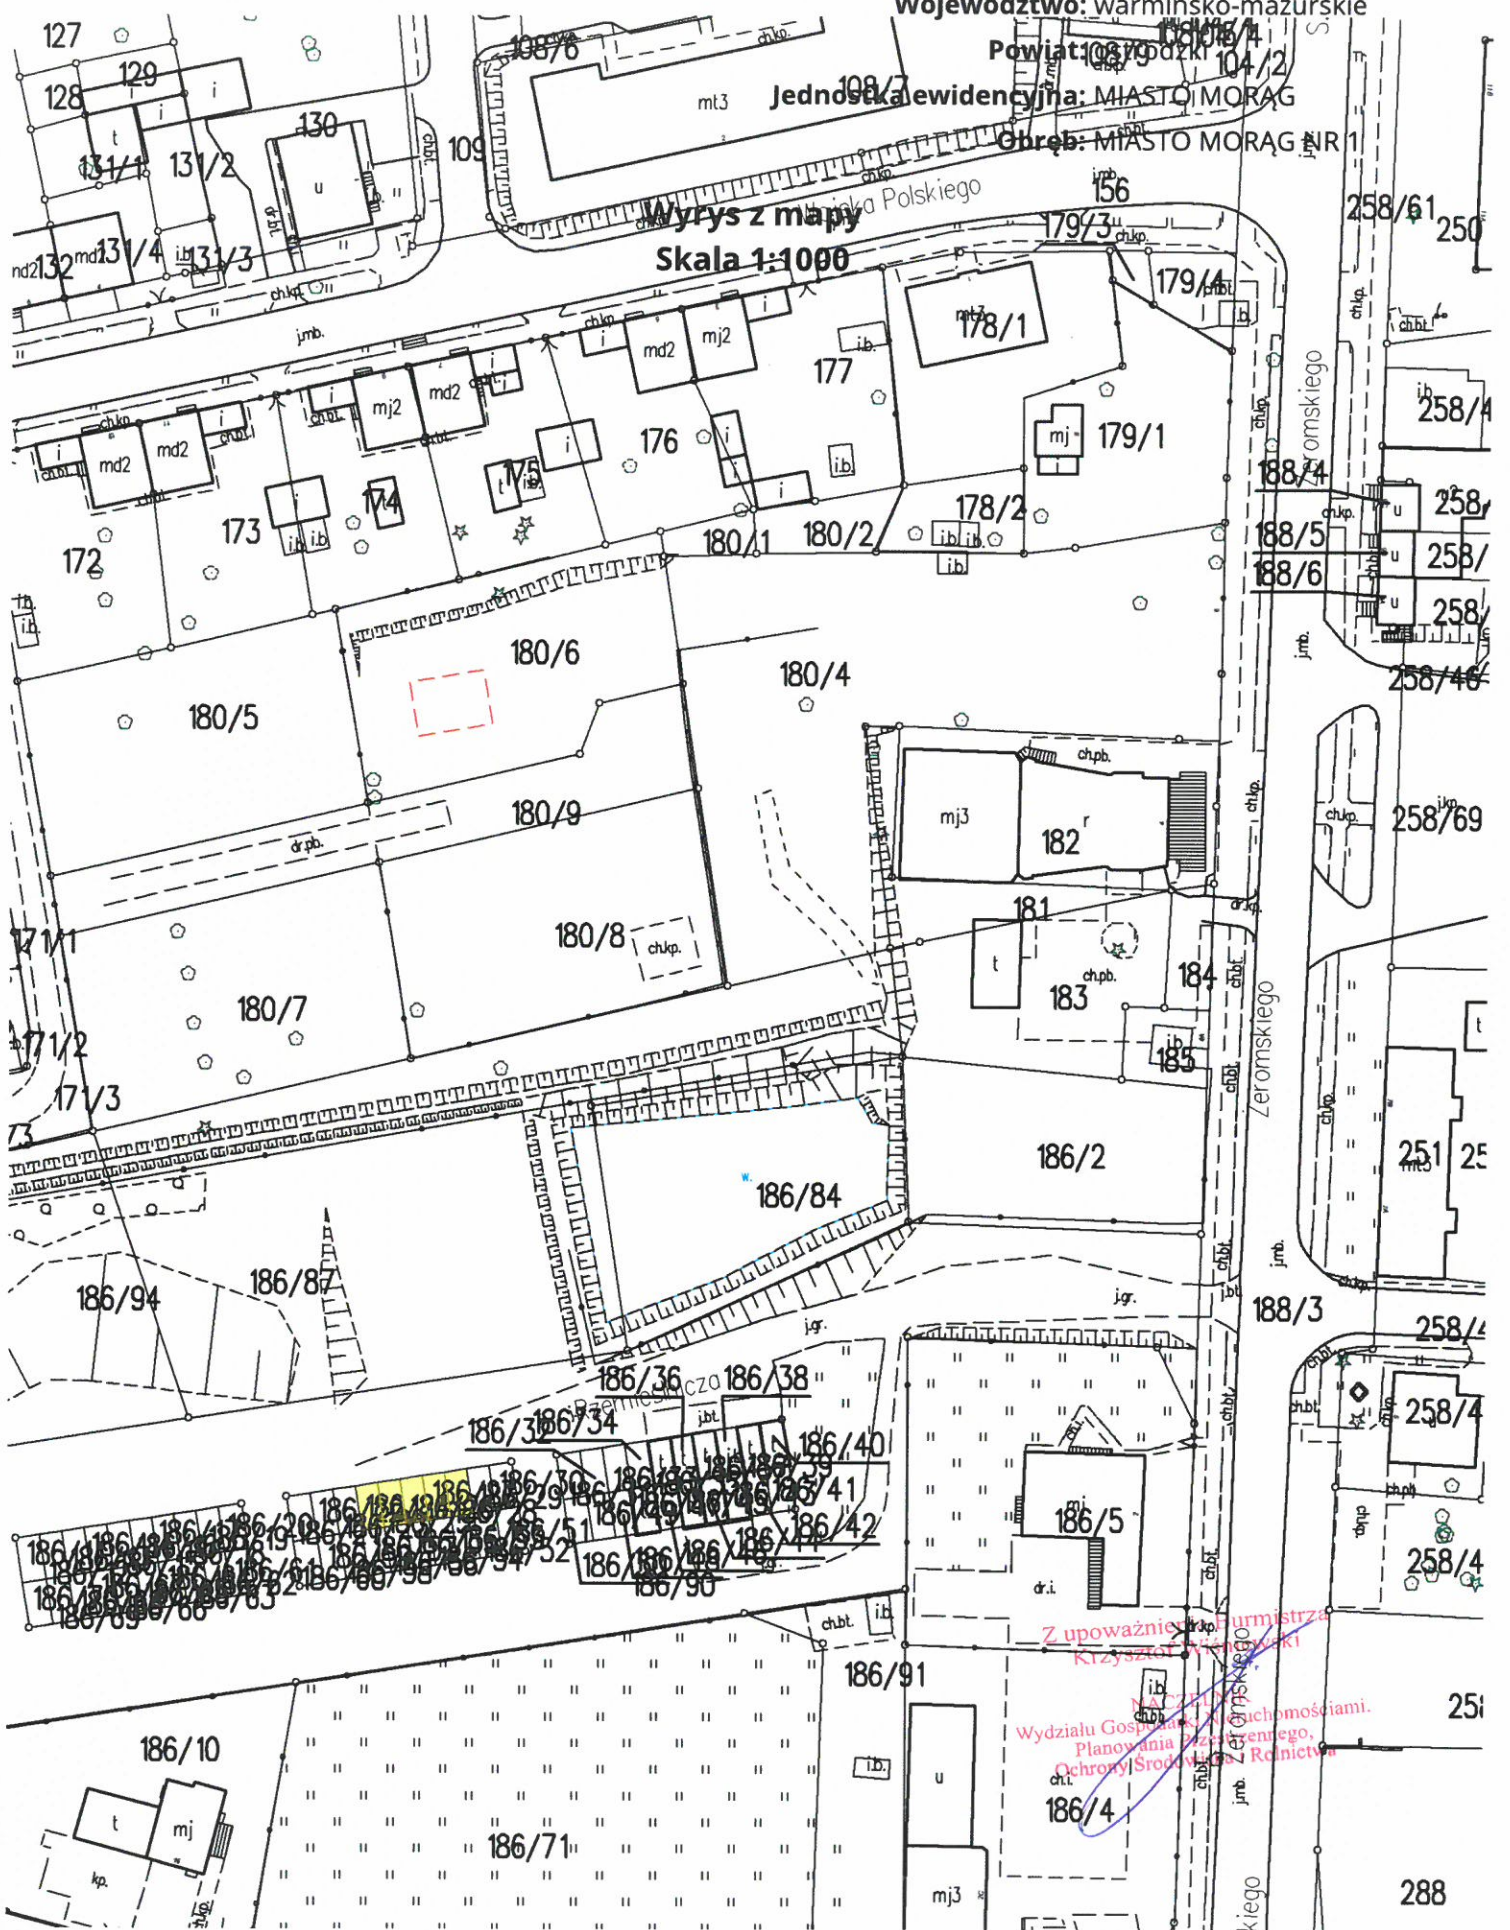

Województwo: warmińsko-mazurskie

Powiat: morągowski

Jednostka ewidencyjna: MIASTO MORĄG

Gromada: MIASTO MORĄG

Wyrzys z mapy
Skala 1:1000

Z upoważnienia
Krzysztof J. [illegible]
Wyziału Gospodarki
Planowania Przestrzennego,
Ochrony Środowiska i Rolnictwa