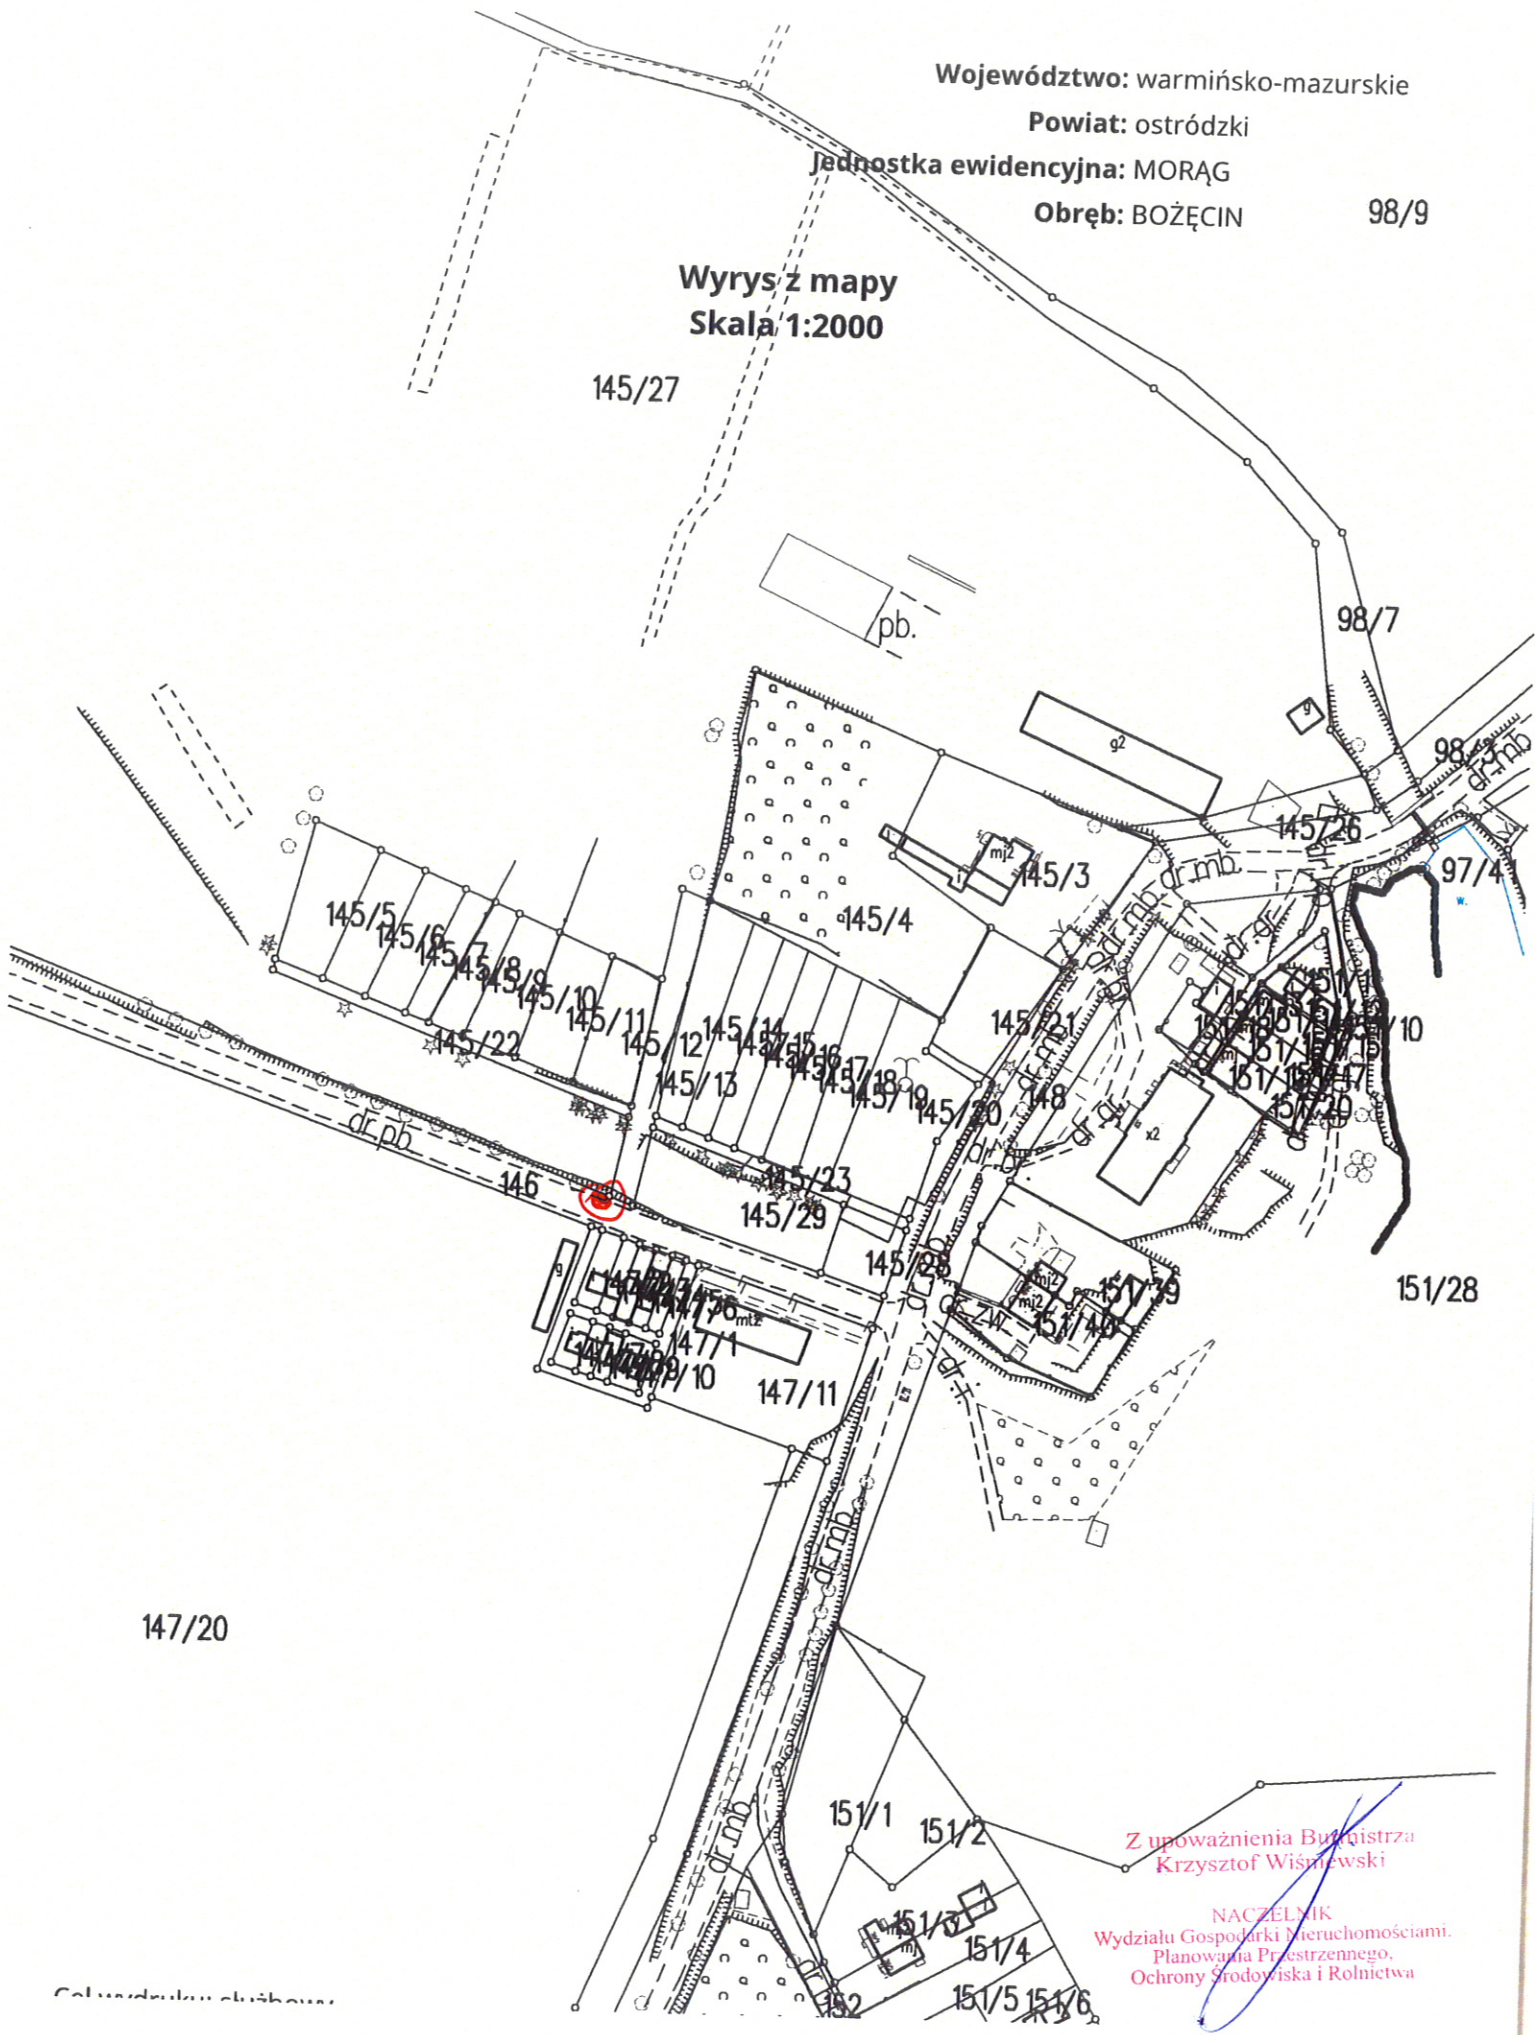

Województwo: warmińsko-mazurskie

Powiat: ostródzki

Jednostka ewidencyjna: MORĄG

Obręb: BOŻĘCIN

98/9

Wyrys z mapy  
Skala 1:2000

147/20

Z upoważnienia Burmistrza  
Krzysztof Wiśniewski