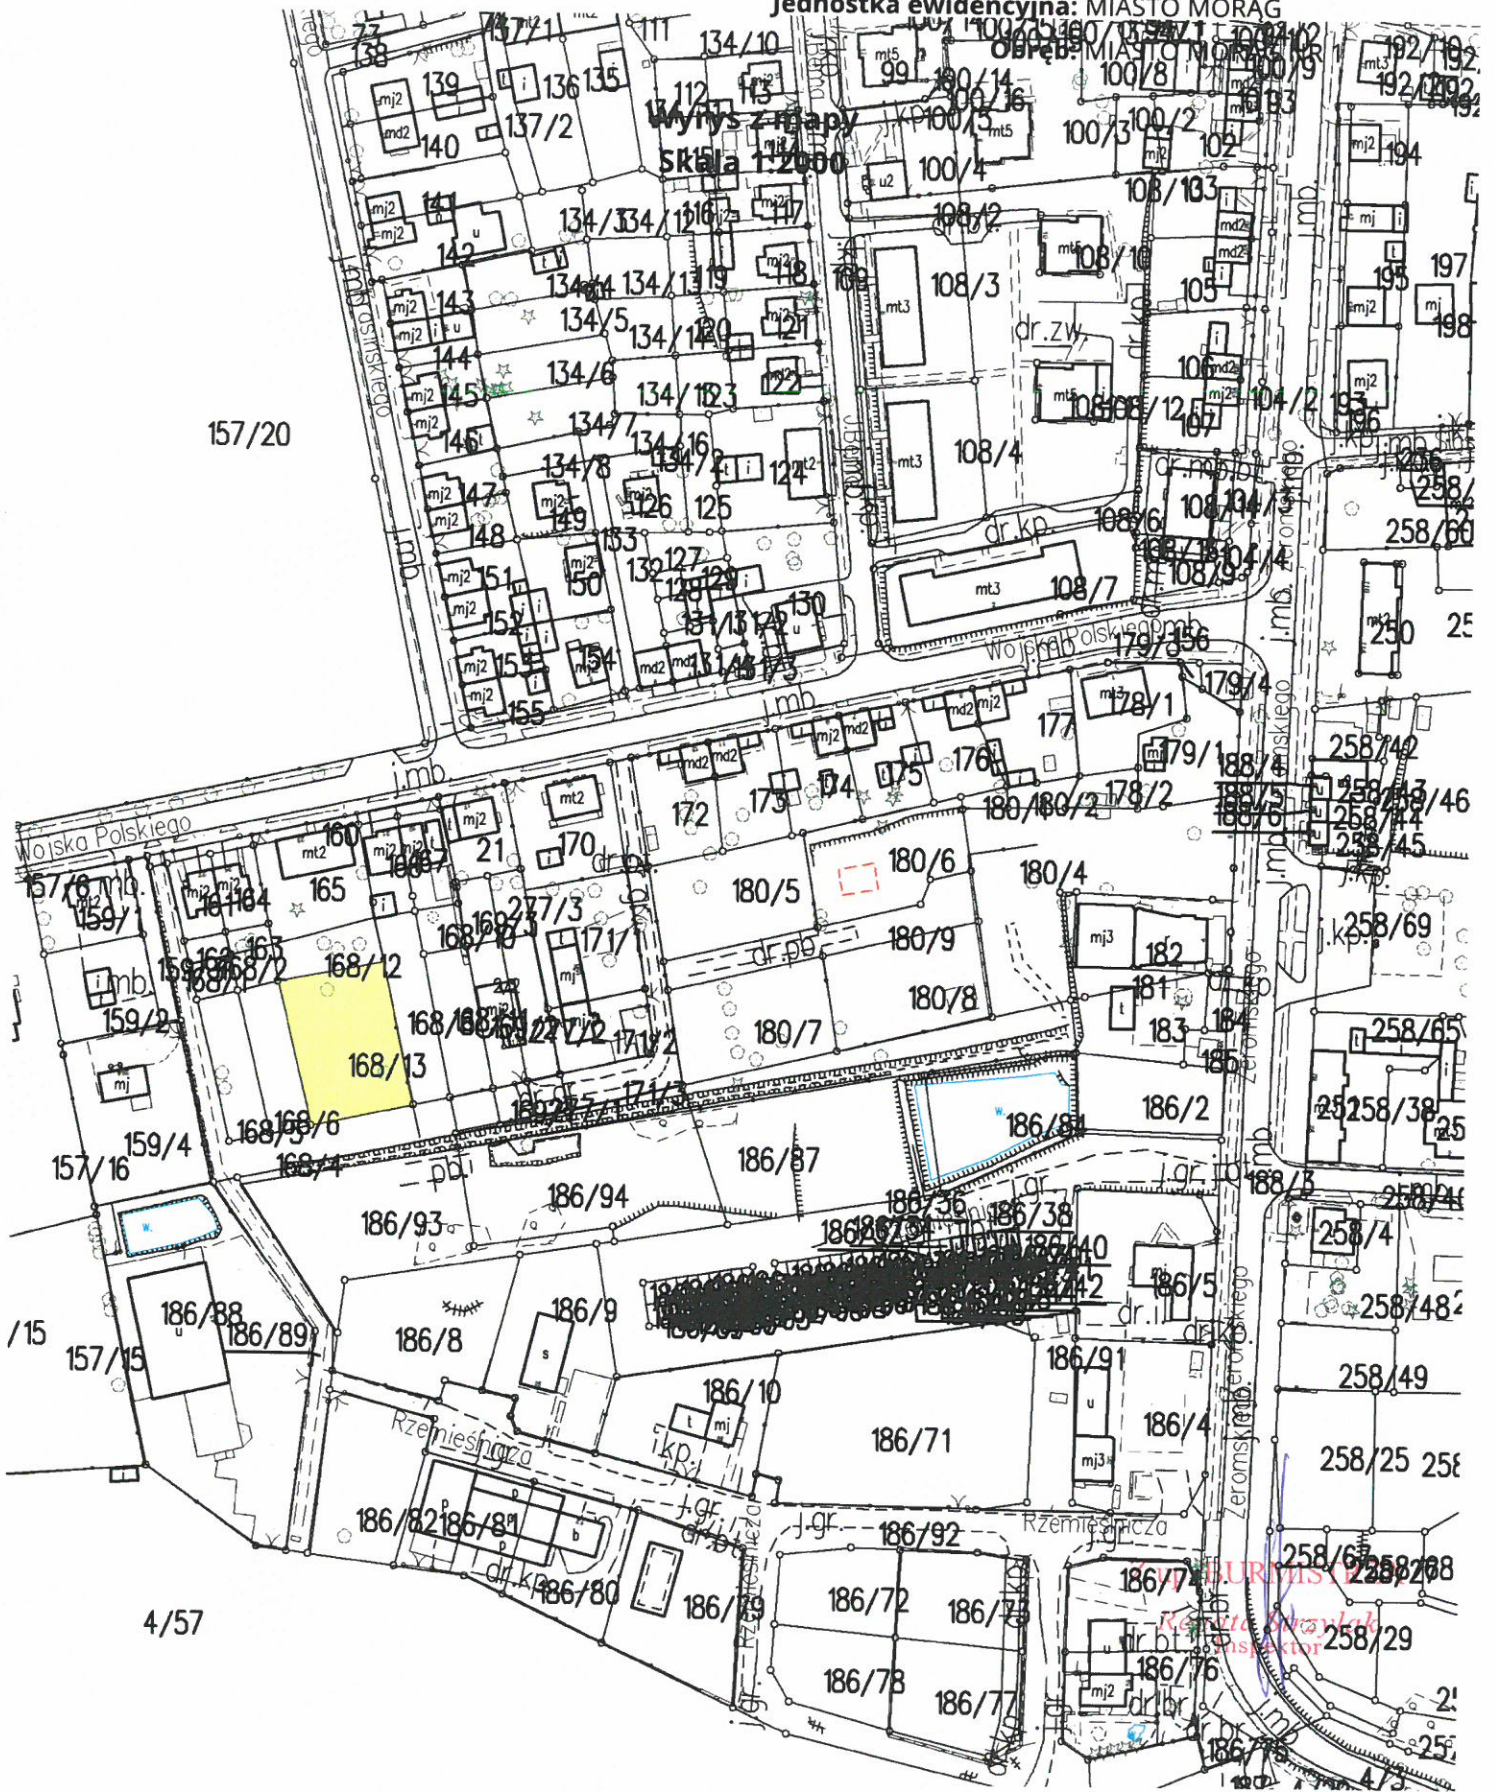

Województwo: warmińsko-mazurskie

Powiat: ostródzki

Jednostka ewidencyjna: MIASTO MORAG

Obsz. MIASTO MORAG

Wynis z mapy
SKALA 1:2000

157/20

4/57

Województwo: warmińsko-mazurskie
Powiat: ostródzki
Jednostka ewidencyjna: MIASTO MORAG
Obsz. MIASTO MORAG