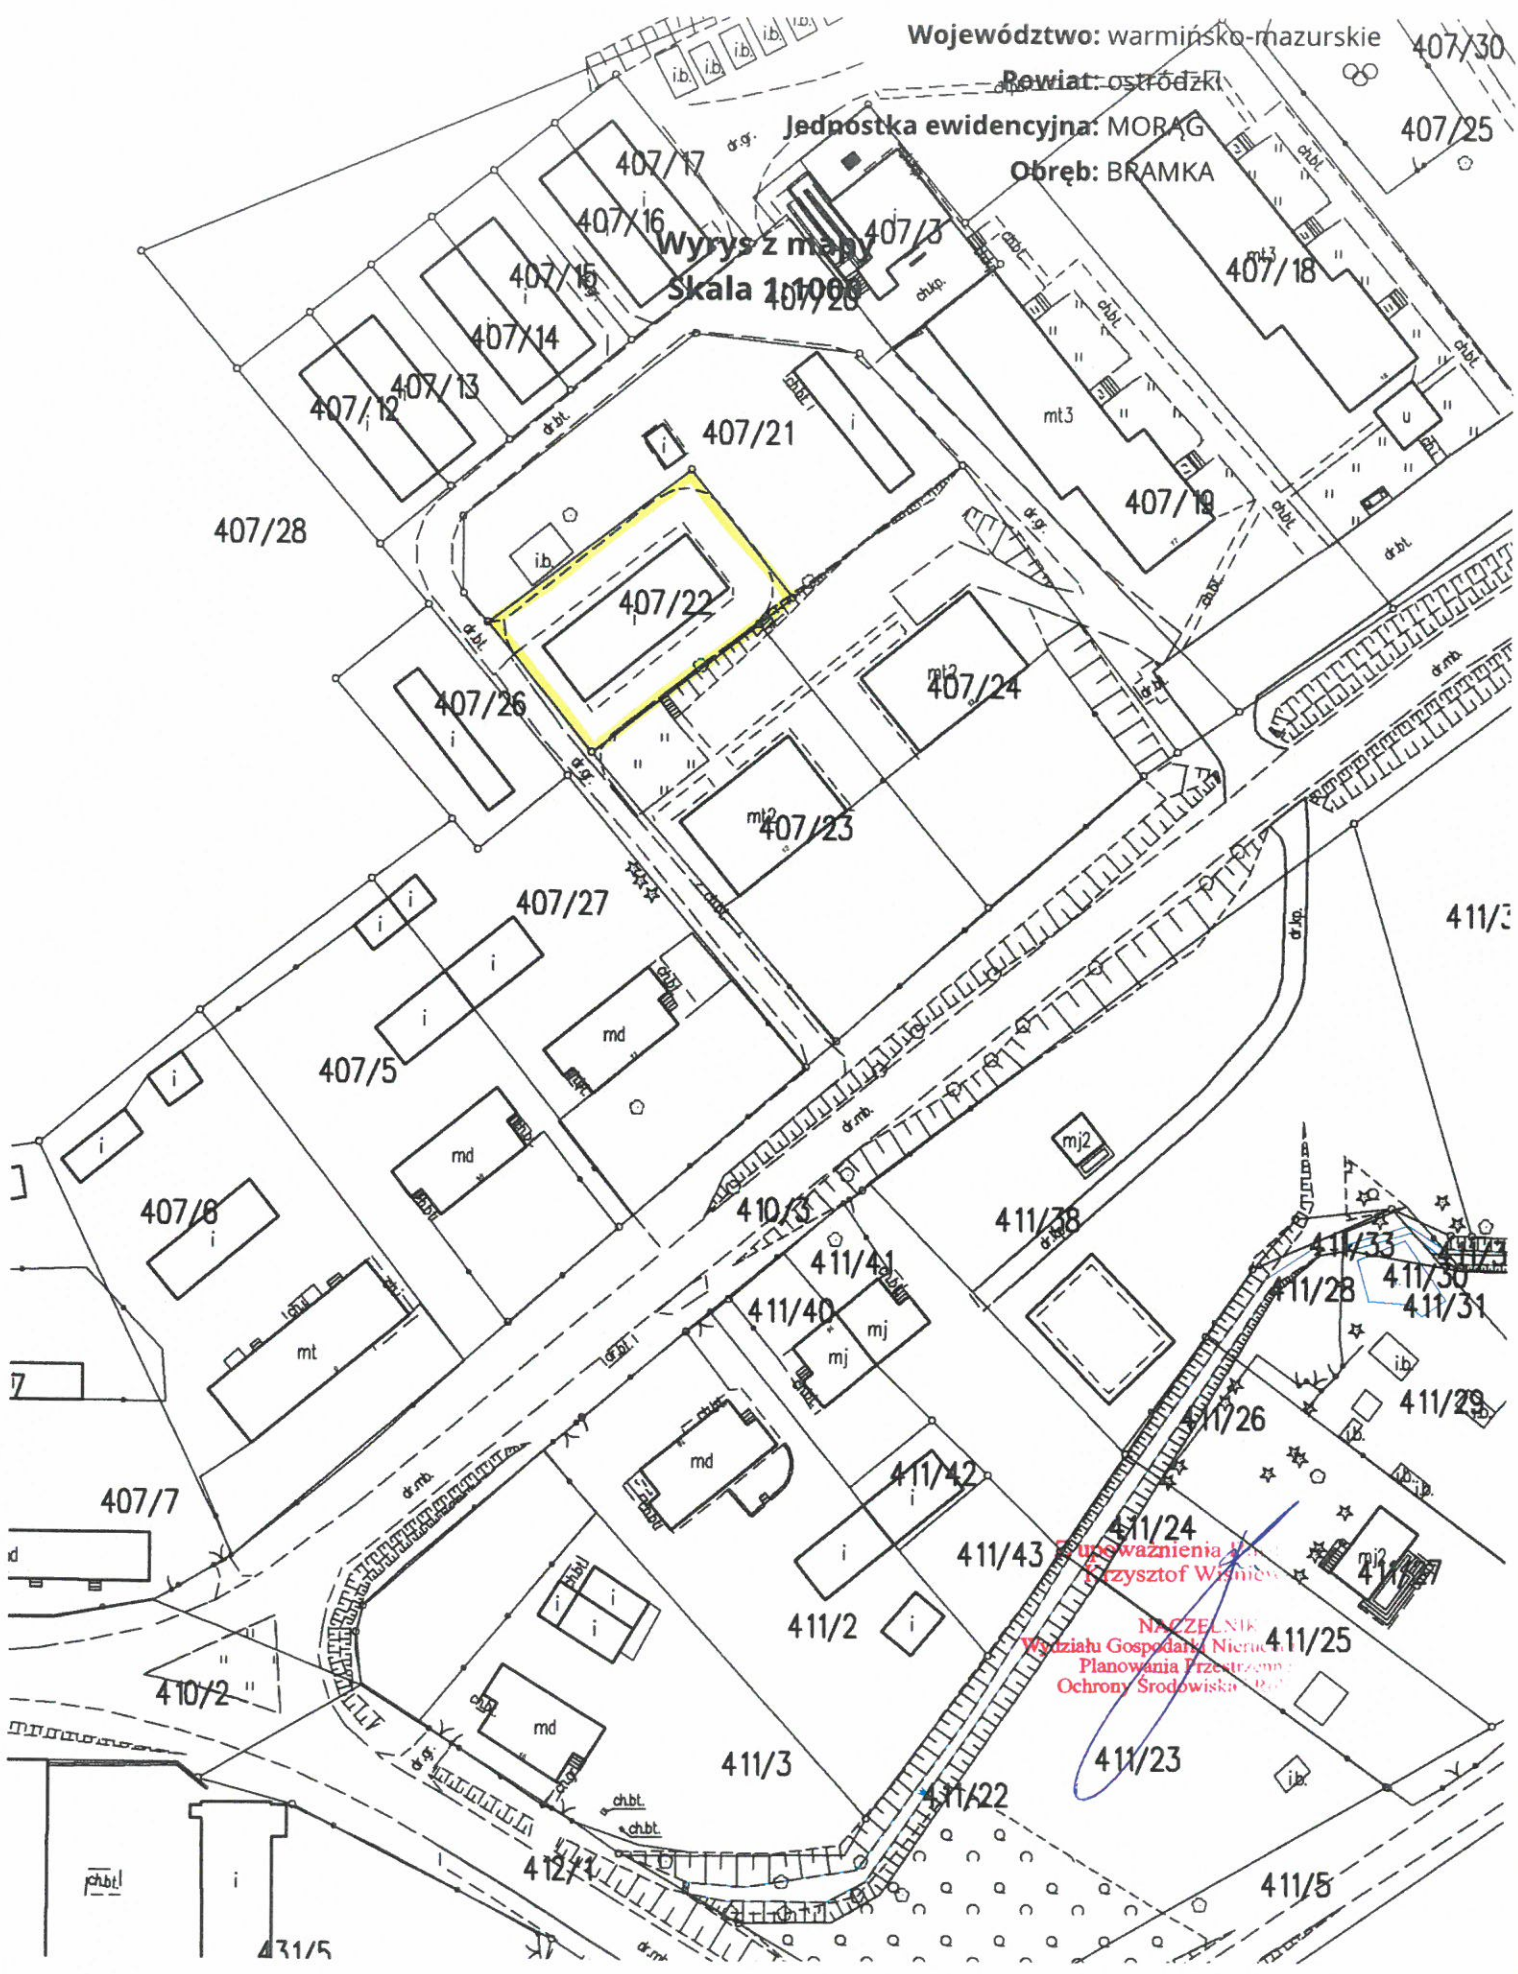

Województwo: warmińsko-mazurskie

Powiat: ostródzki

Jednostka ewidencyjna: MORĄG

Obręb: BRAMKA

Wyrzys z mapy
Skala 1:1000

Urząd Miejski w Ostródze
Zdzisław Wójcik
NACZELNIK
Wydziału Gospodarki Nieruchomościami
Planowania Przestrzennego i
Ochrony Środowiska

411/23