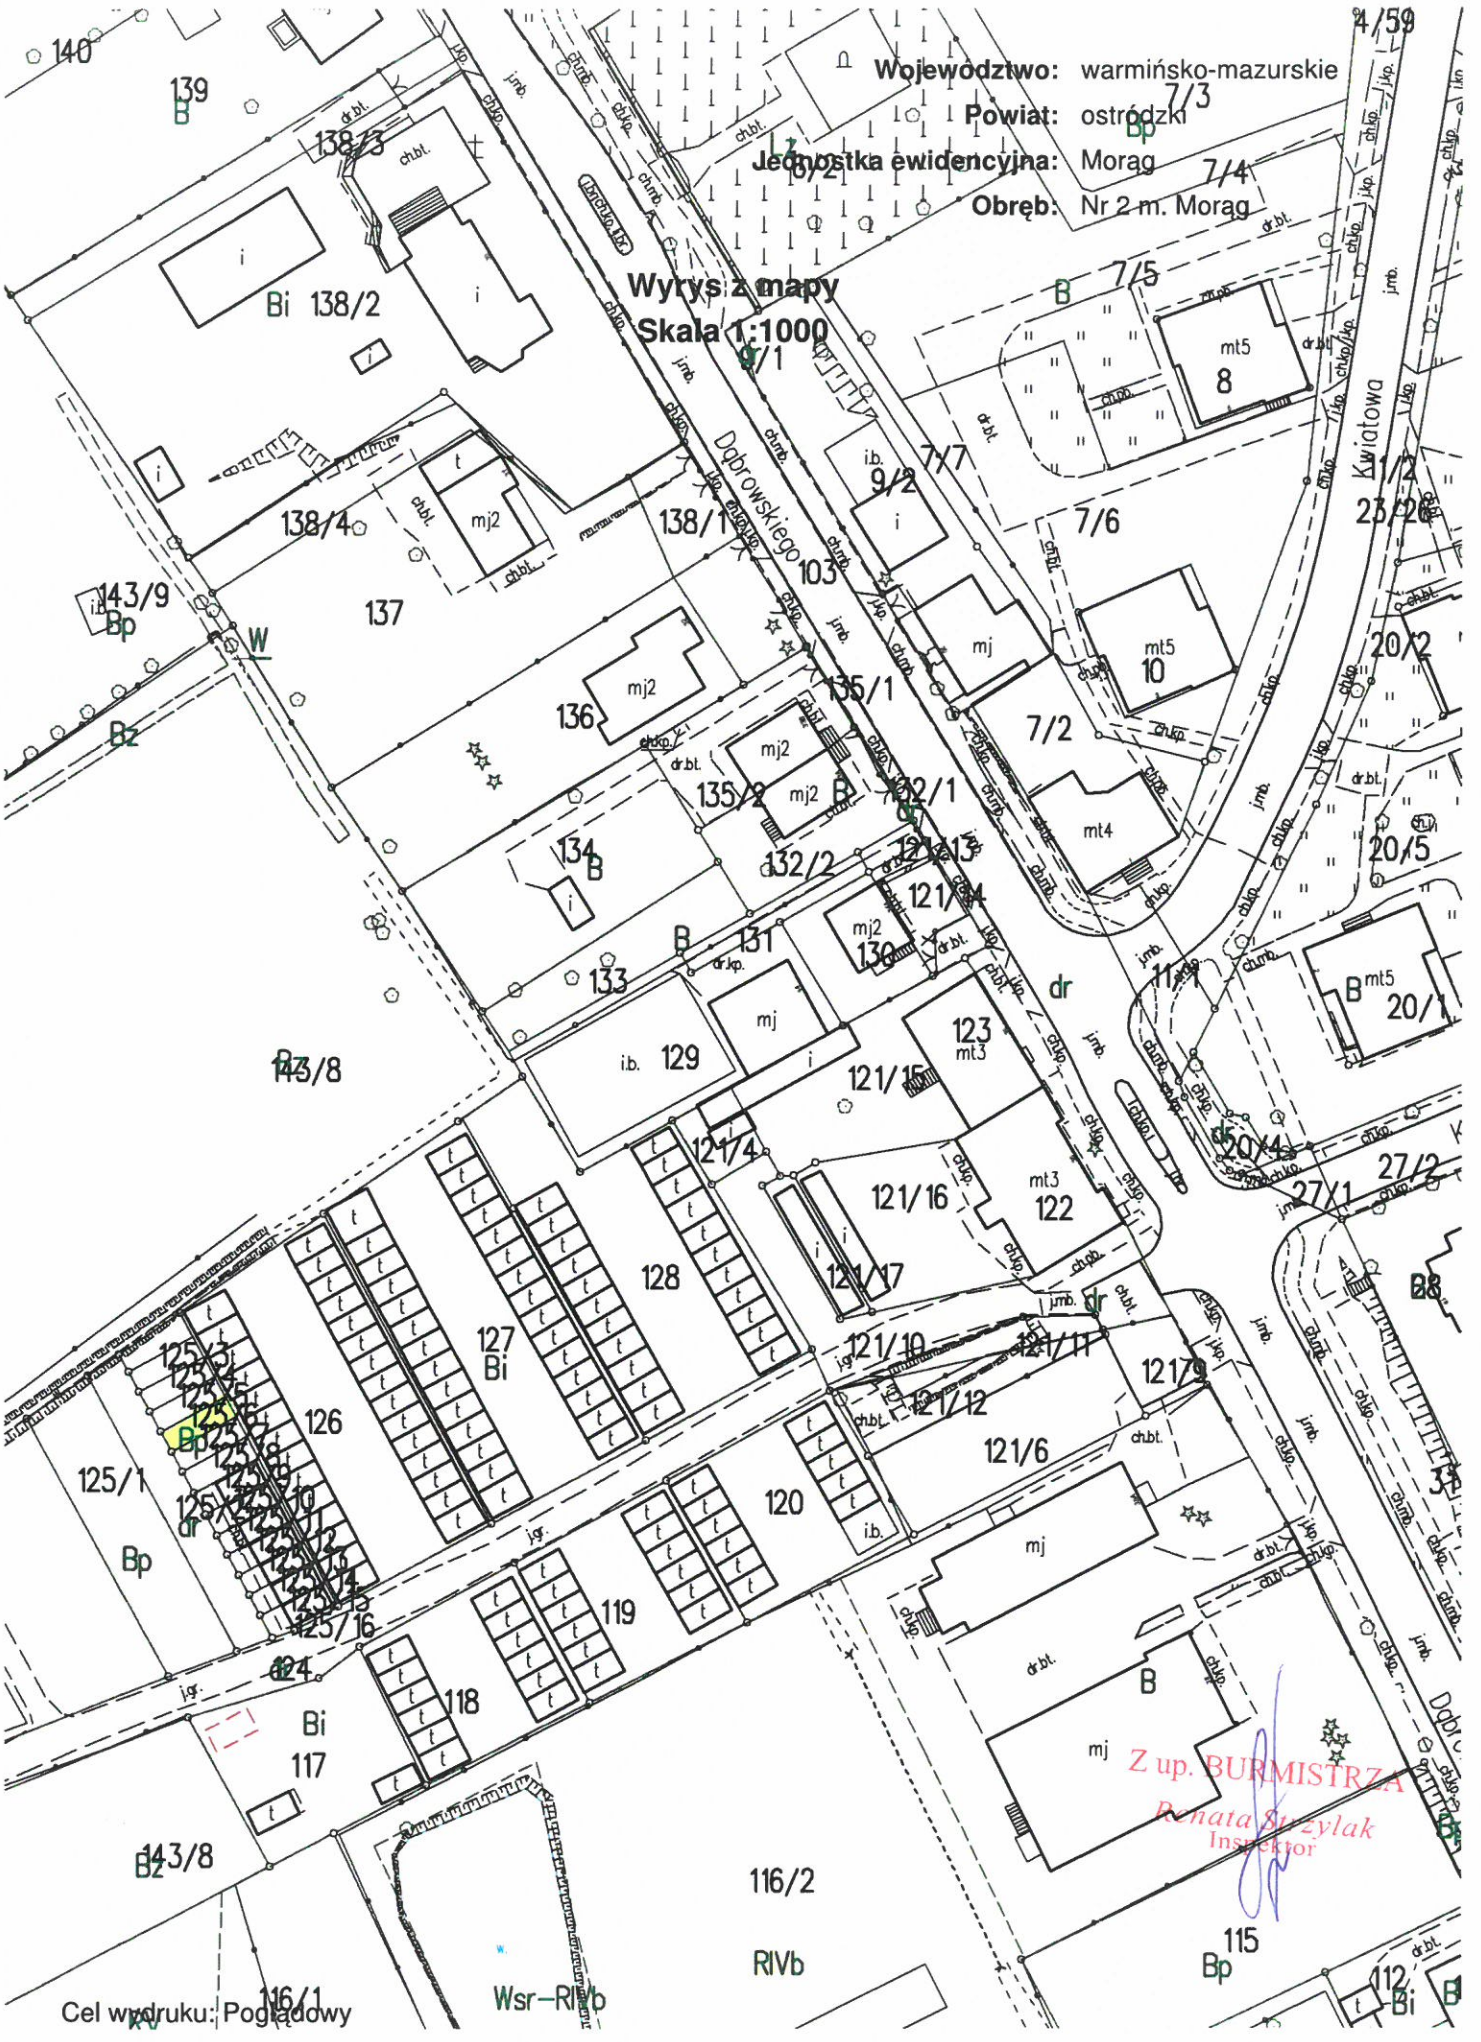

Województwo: warmińsko-mazurskie
Powiat: ostrodzki
Jednostka ewidencyjna: Morąg
Obręb: Nr 2 m. Morąg

Wyciąg z mapy
Skala 1:1000

Z up. BURMISTRZA
Renata Suzyłak
Inspektor