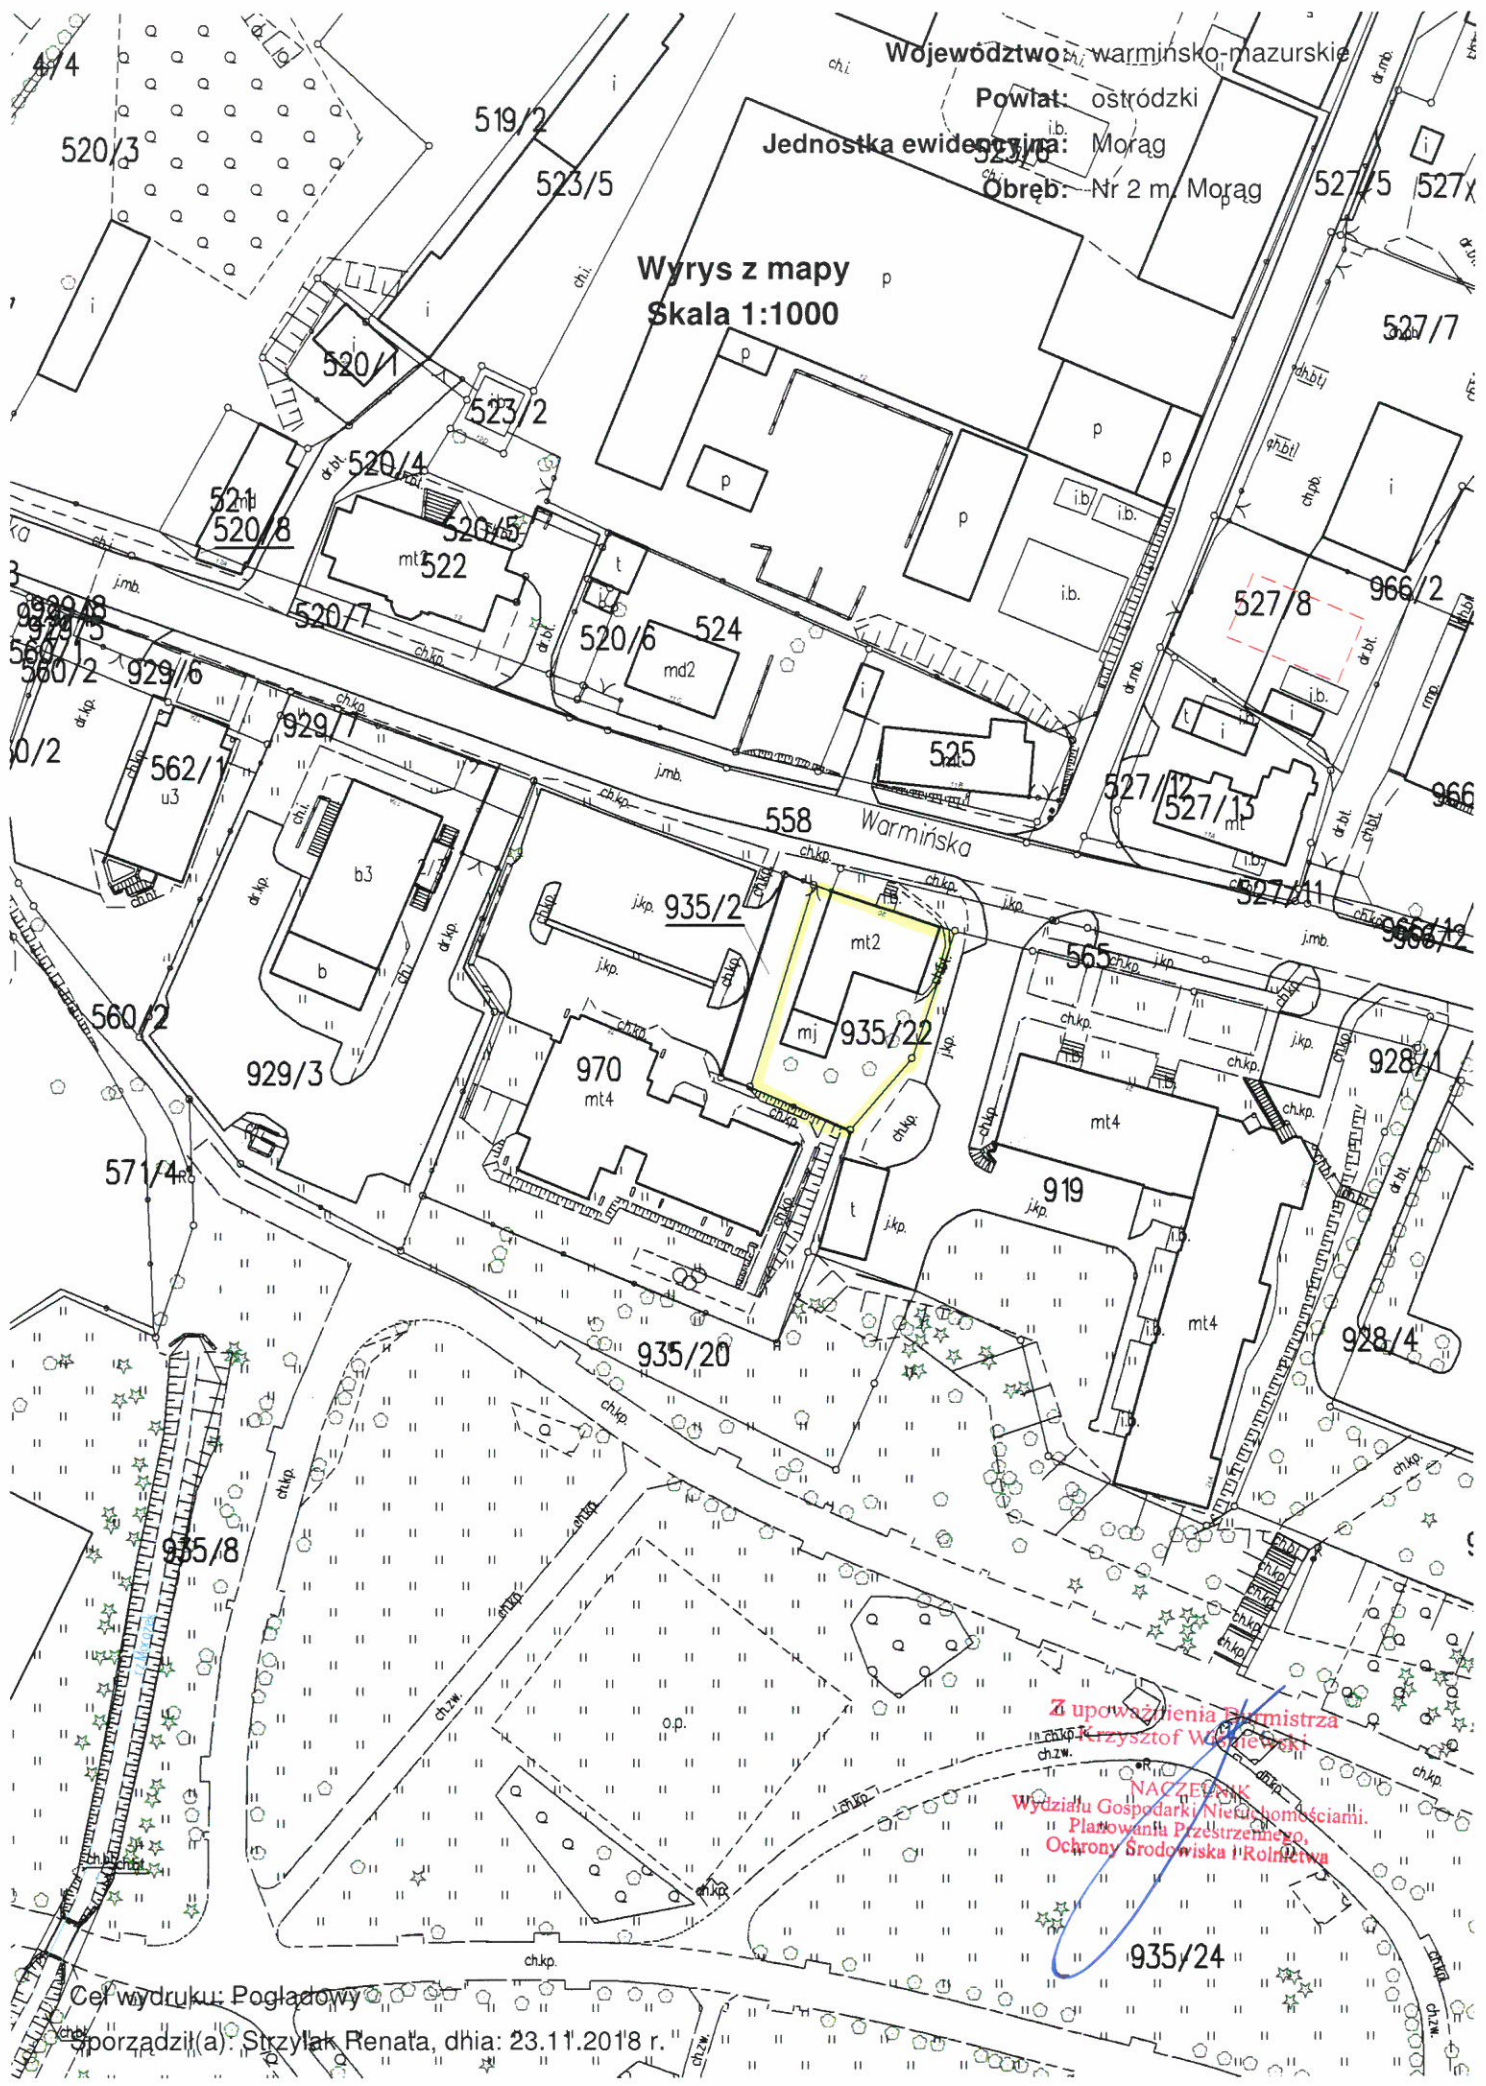

Województwo: warmińsko-mazurskie

Powiat: ostródzki

Jednostka ewidencyjna: Morąg

Óbręb: Nr 2 m. Morąg

**Wyrys z mapy
Skala 1:1000**

Z upoważnienia Burmistrza
 Krzysztof Wójcicki
 NACZELNIK
 Wydziału Gospodarki Nieruchomościami,
 Planowania Przestrzennego,
 Ochrony Środowiska i Rolnictwa

Cel wydruku: Poglądowy
 Sporządził(a): Strzylak Renata, dnia: 23.11.2018 r.