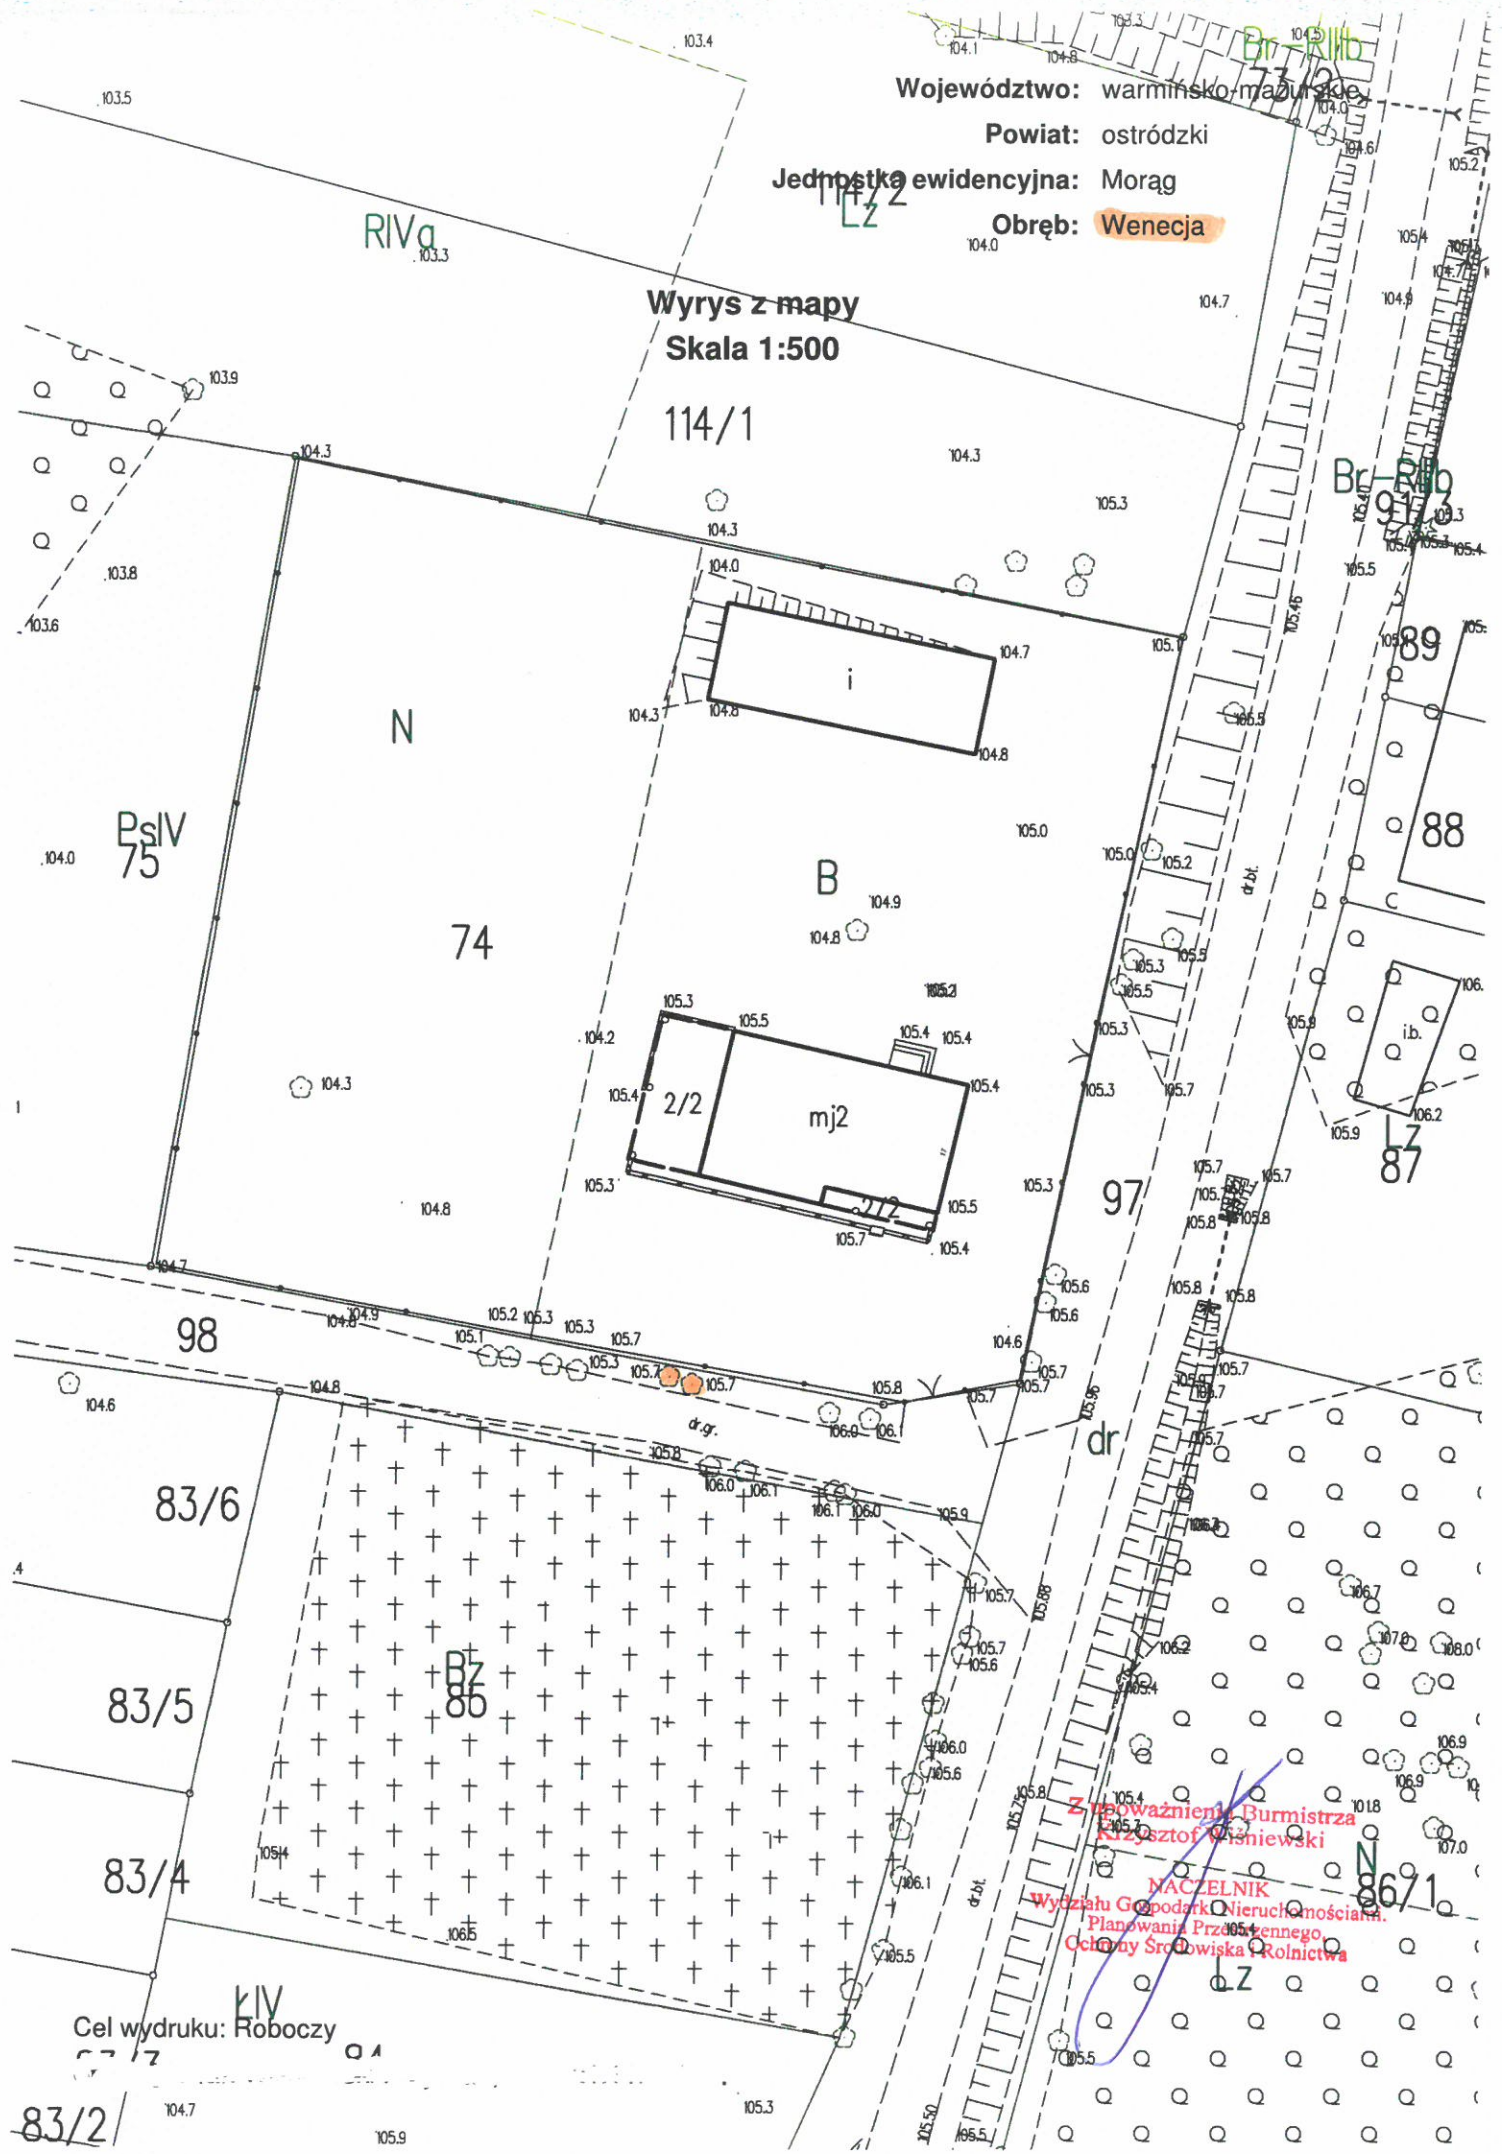

Województwo: warmińsko-mazurskie

Powiat: ostródzki

Jednostka ewidencyjna: Morąg

Obwód: **Wenecja**

Wyrys z mapy

Skala 1:500

114/1

Z powołaniem Burmistrza
Krzysztof Górniewski