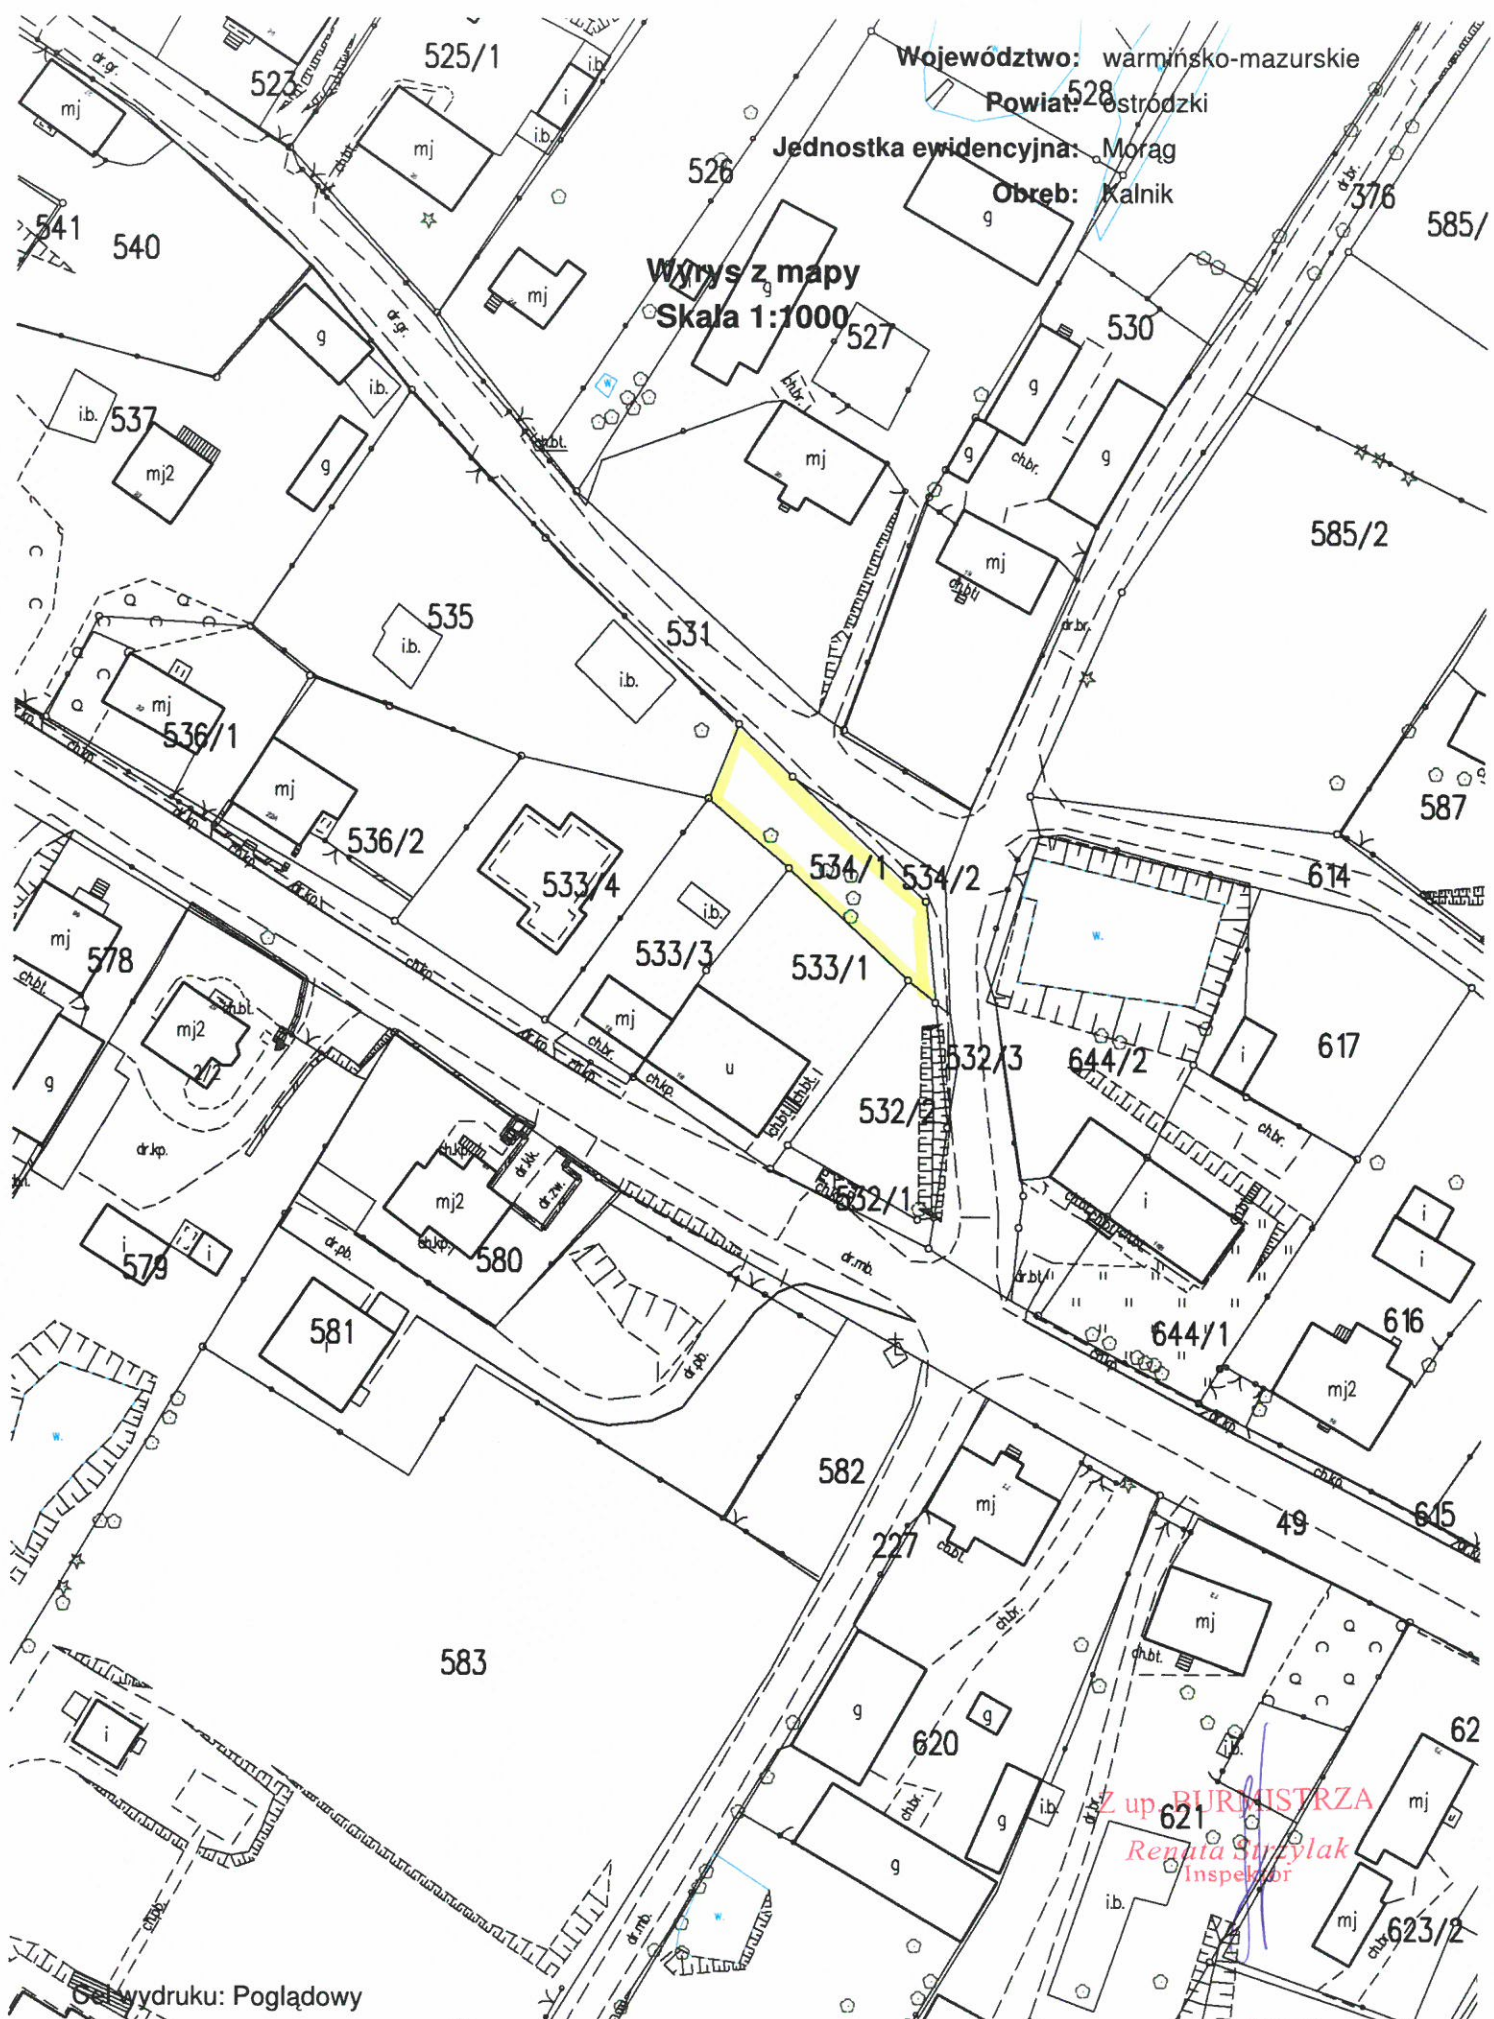

Województwo: warmińsko-mazurskie

Powiat: ostrodzki

Jednostka ewidencyjna: Morąg

Obręb: Kalnik

Wycisk z mapy

Skala 1:1000

Wydruk: Poglądowy

Z up. BURMISTRZA  
Renata Surzylak  
Inspektor