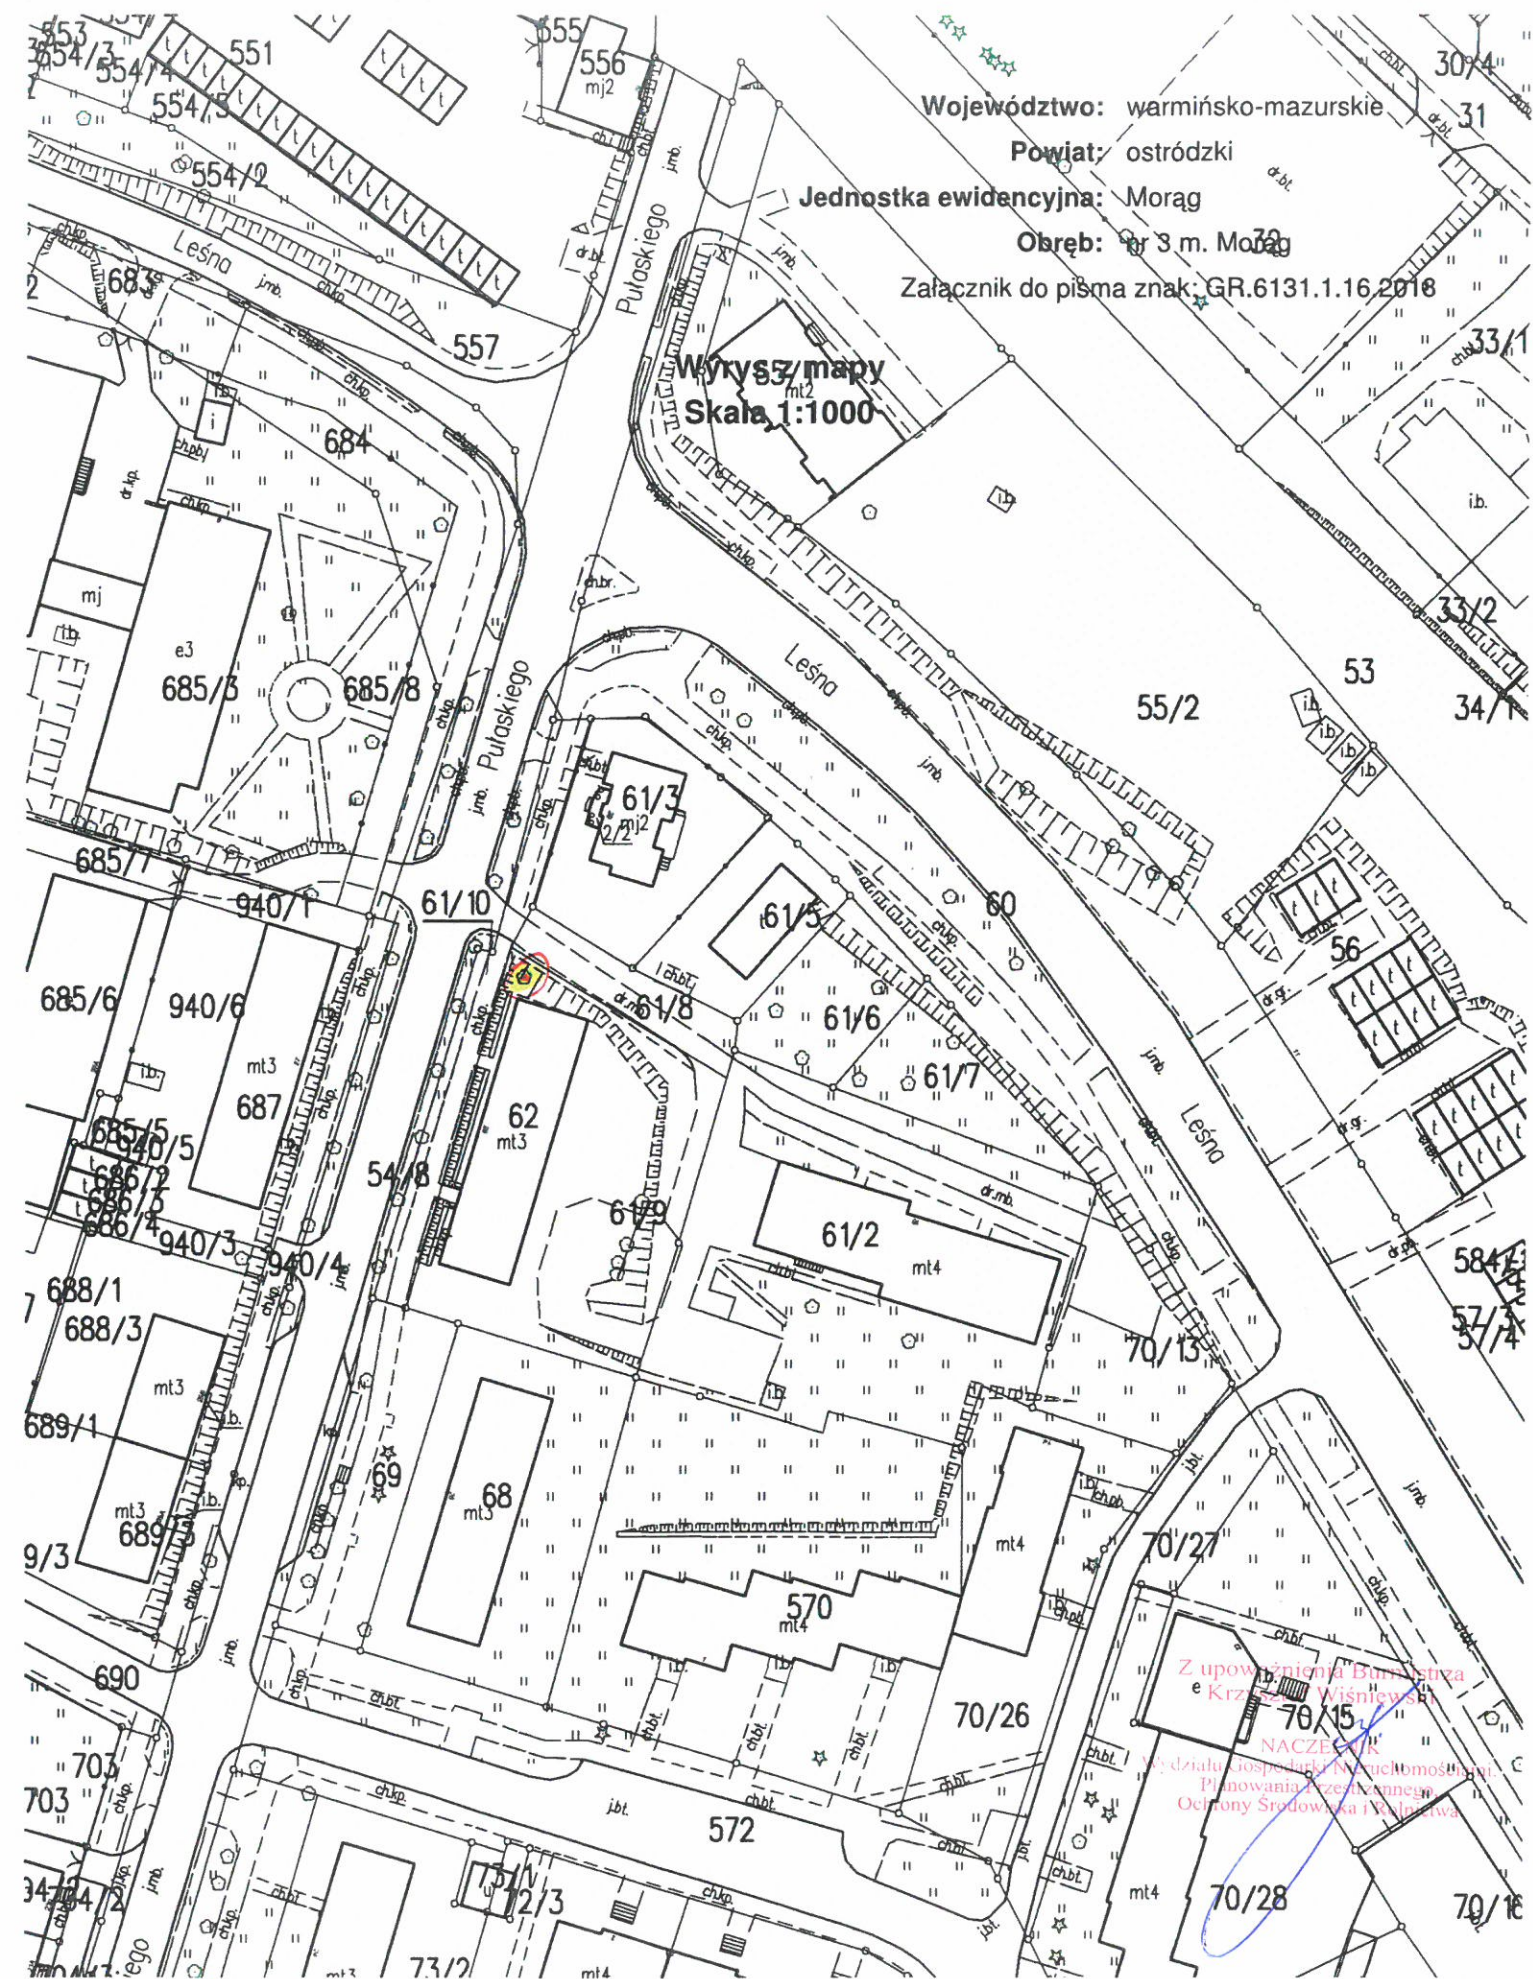

Województwo: warmińsko-mazurskie

Powiat: ostródzki

Jednostka ewidencyjna: Morağ

Obręb: 3 m. Morağ

Załącznik do pisma znak: GR.6131.1.16.2018

Wyciąg z mapy  
Skala 1:1000

Z upoważnienia Burmistrza  
i Krzewienia Wisniewski  
NACZELNIK  
Wydziału Gospodarki Nieruchomościami  
Planowania Przestrzennego  
Ochrony Środowiska i Rekreacji