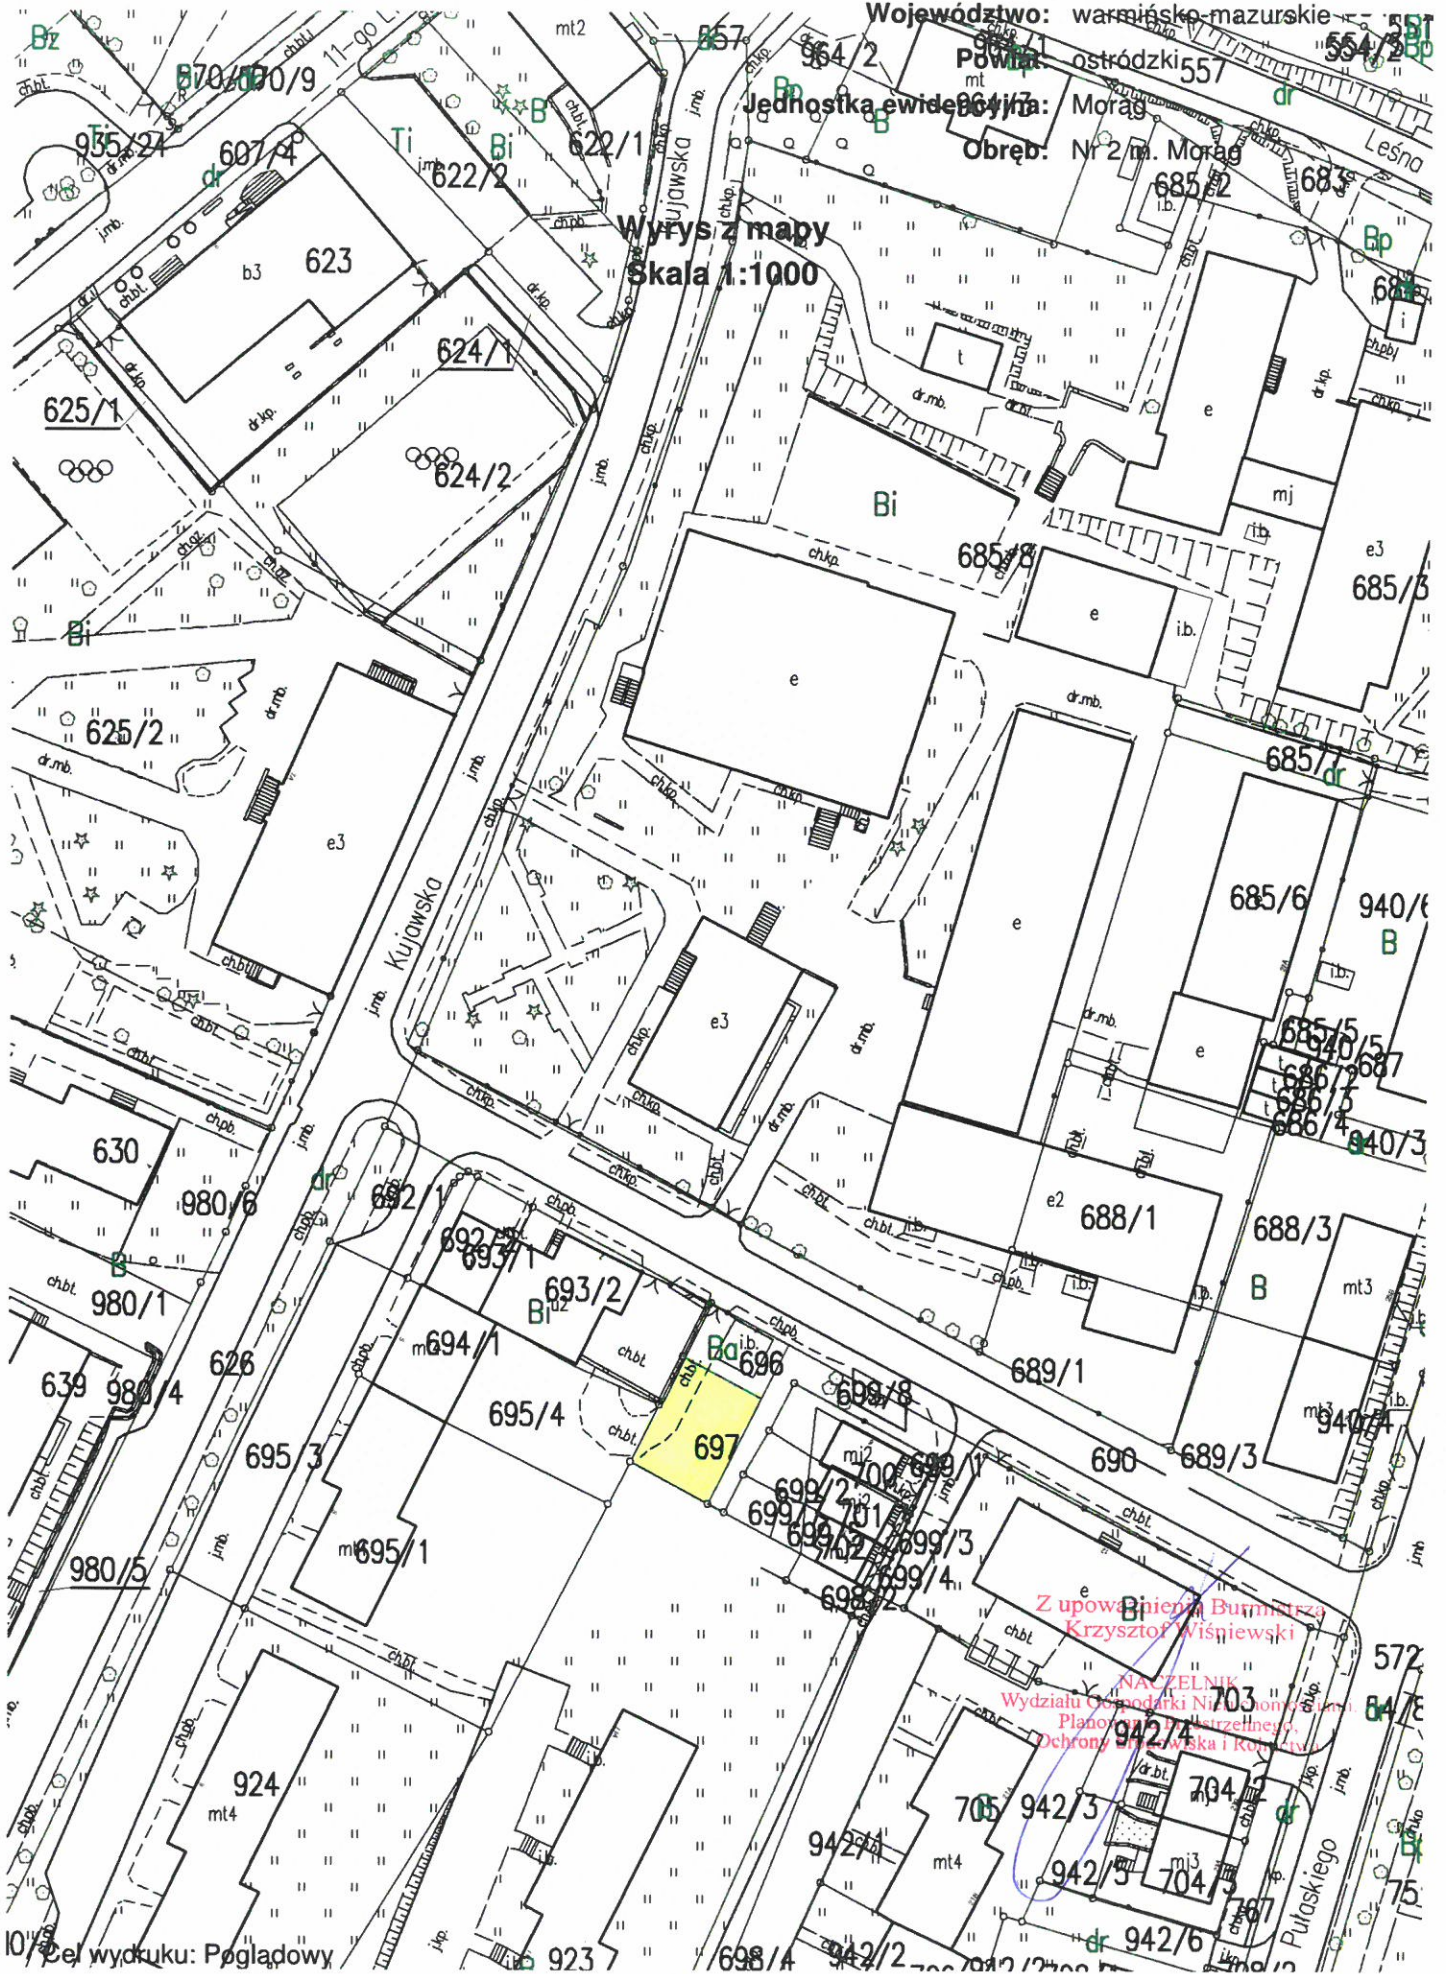

Województwo: warmińsko-mazurskie

Powiat: ostródzki

Miejscowość: Morąg

Obwód: Nr 2 m. Morąg

Wzrost z mapy
Skala 1:1000

Z upoważnienia Burmistrza
Krzysztof Wiśniewski

NAZELNIK
Wydział Gospodarki Nieruchomościami
Plan Ochrony i Kształtowania
Dochrony Ochrony i Kształtowania

Cel wydruku: Poglądowy