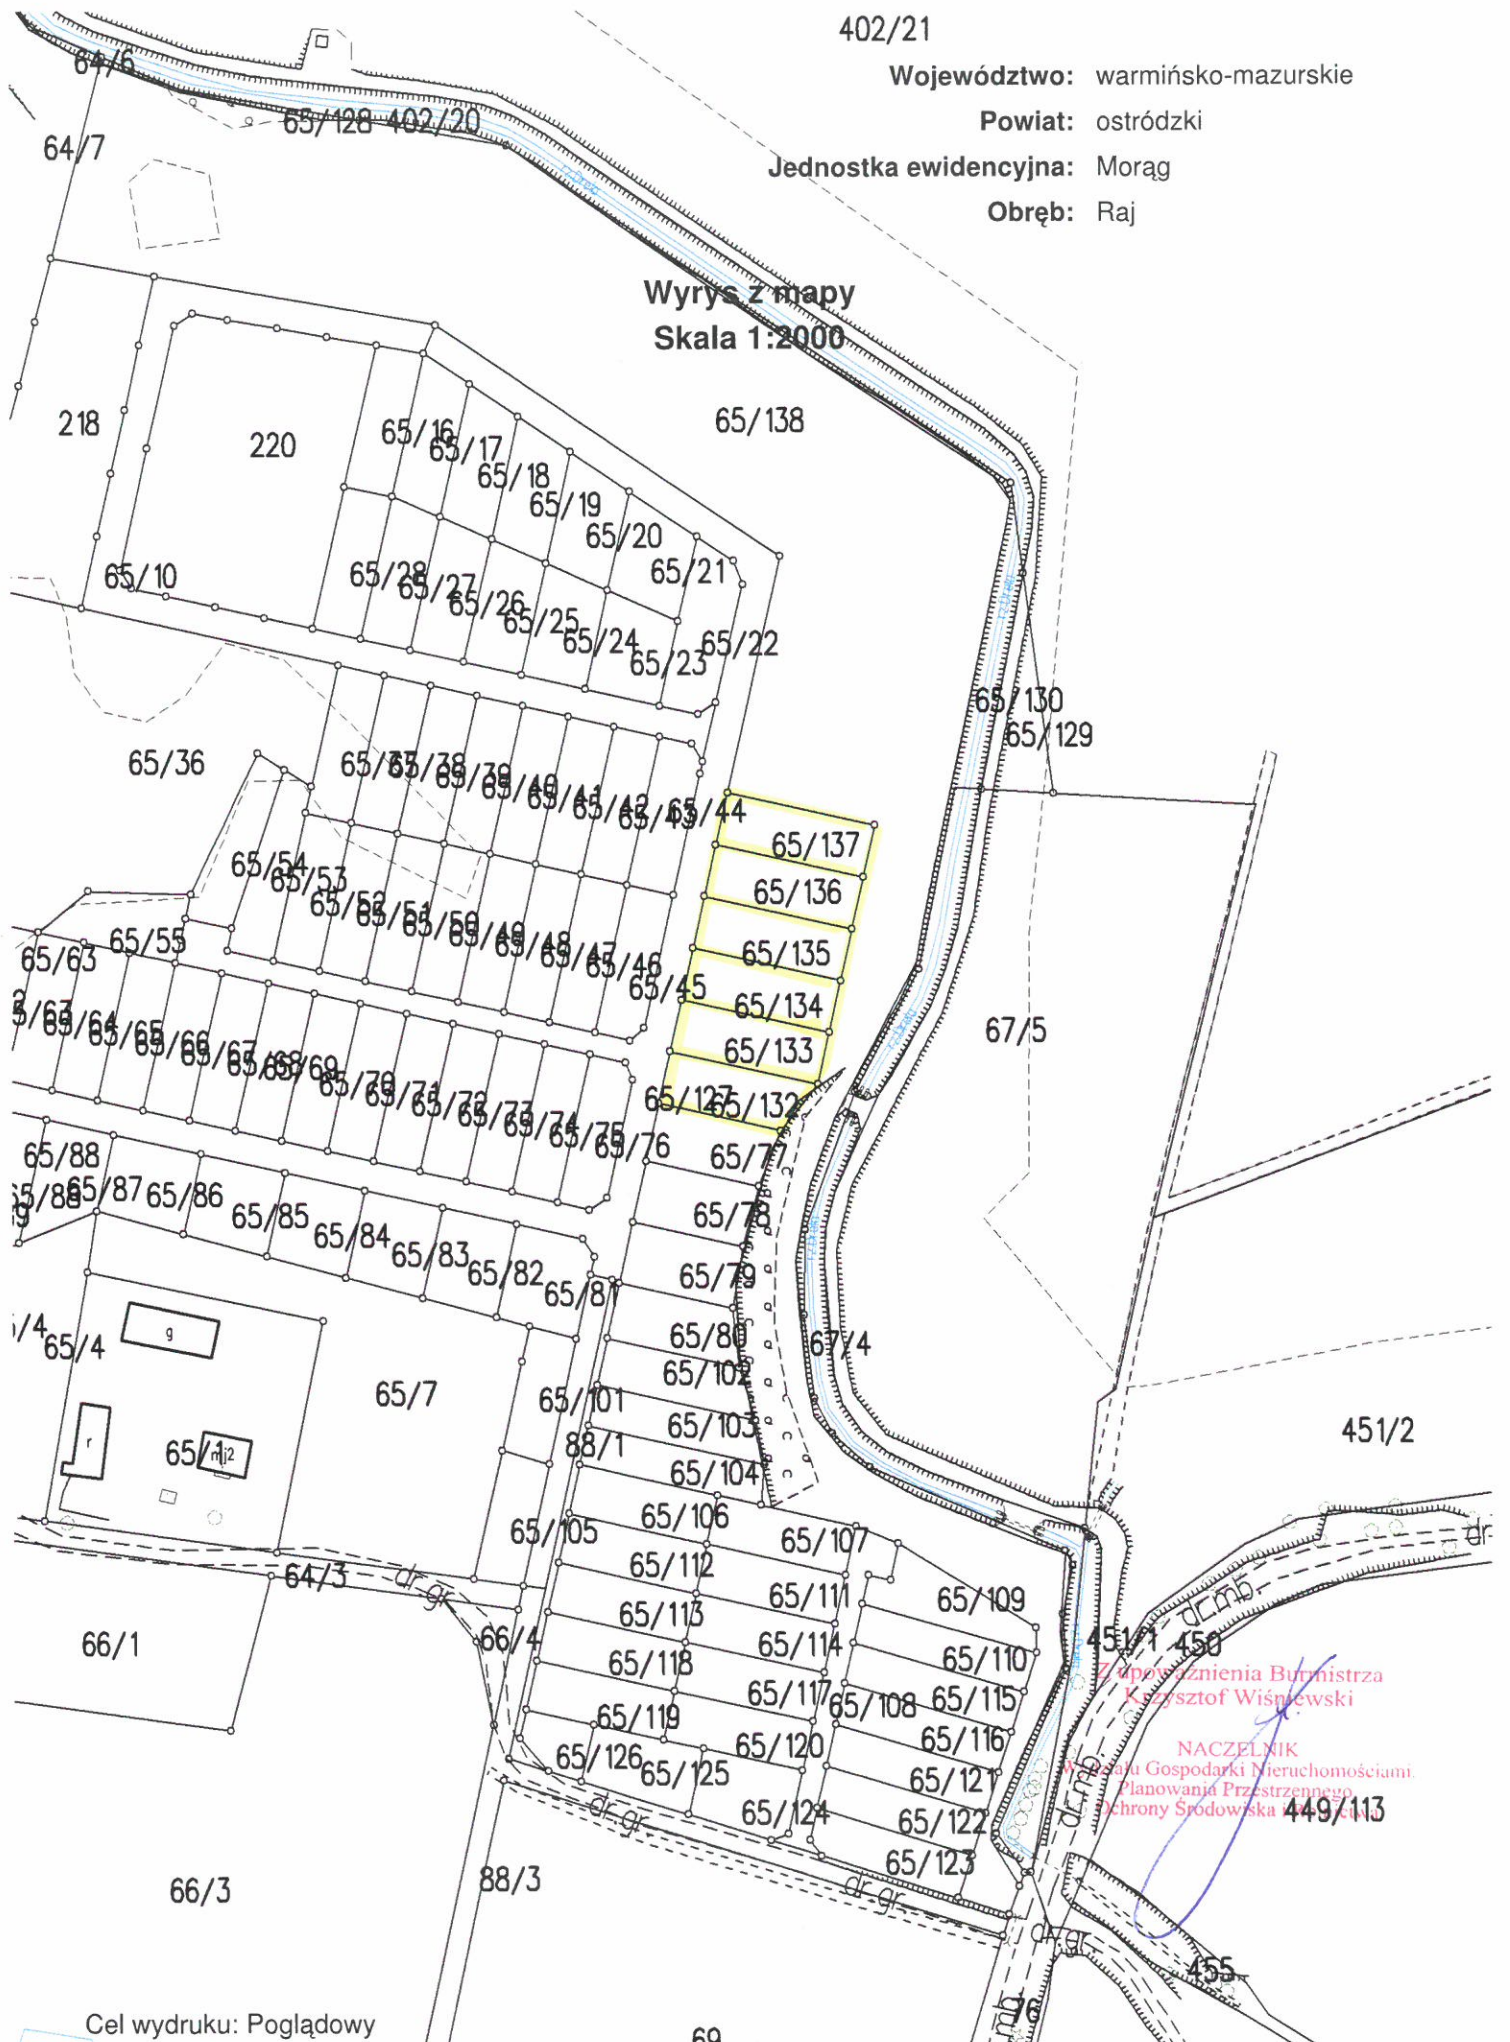

402/21

Województwo: warmińsko-mazurskie

Powiat: ostródzki

Jednostka ewidencyjna: Morań

Obręb: Raj

Wrys z mapy

Skala 1:2000

Zaproszenia Burmistrza
Krzysztof Wiśniewski
NACZELNIK
Urzędu Gospodarki Nieruchomościami,
Planowania Przestrzennego
i Ochrony Środowiska
449/113