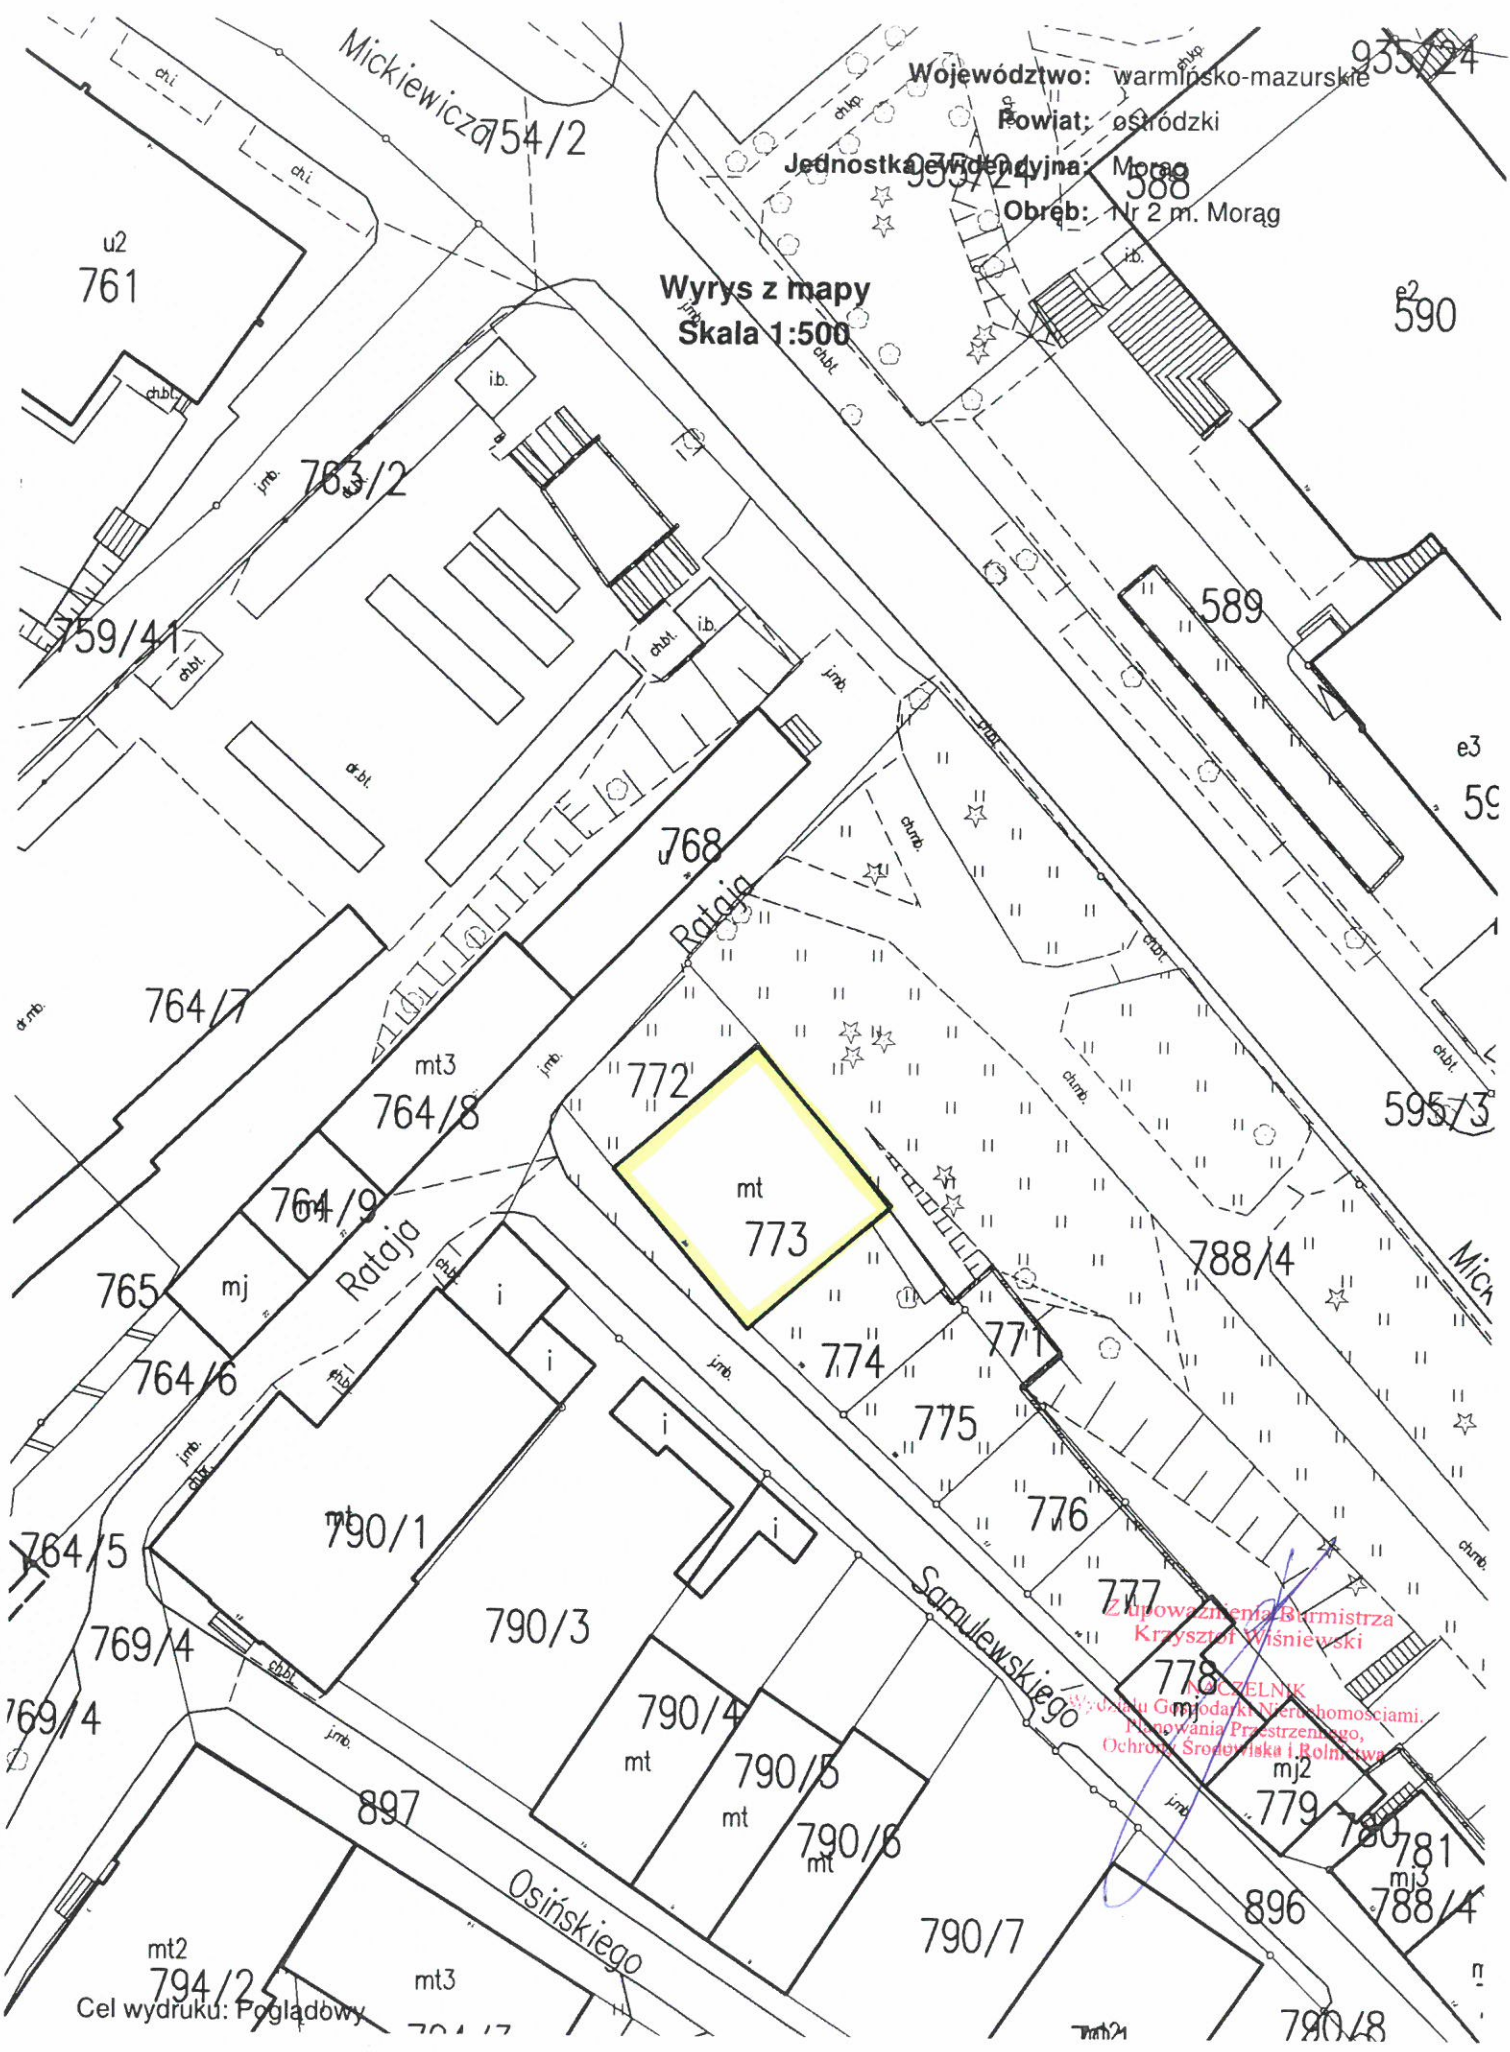

Mickiewicza 54/2

Województwo: warmińsko-mazurskie
Powiat: ełdzki
Jednostka terytorialna: Morąg
Obręb: Nr 2 m. Morąg

Wyrys z mapy
Skala 1:500

Z upoważnienia Burmistrza
Krzysztof Wisniewski
NACZELNIK
Biuro Gminy Nieruchomości
Planowania Przestrzennego,
Ochrony Środowiska i Rolnictwa

Cel wydruku: Poglądowy