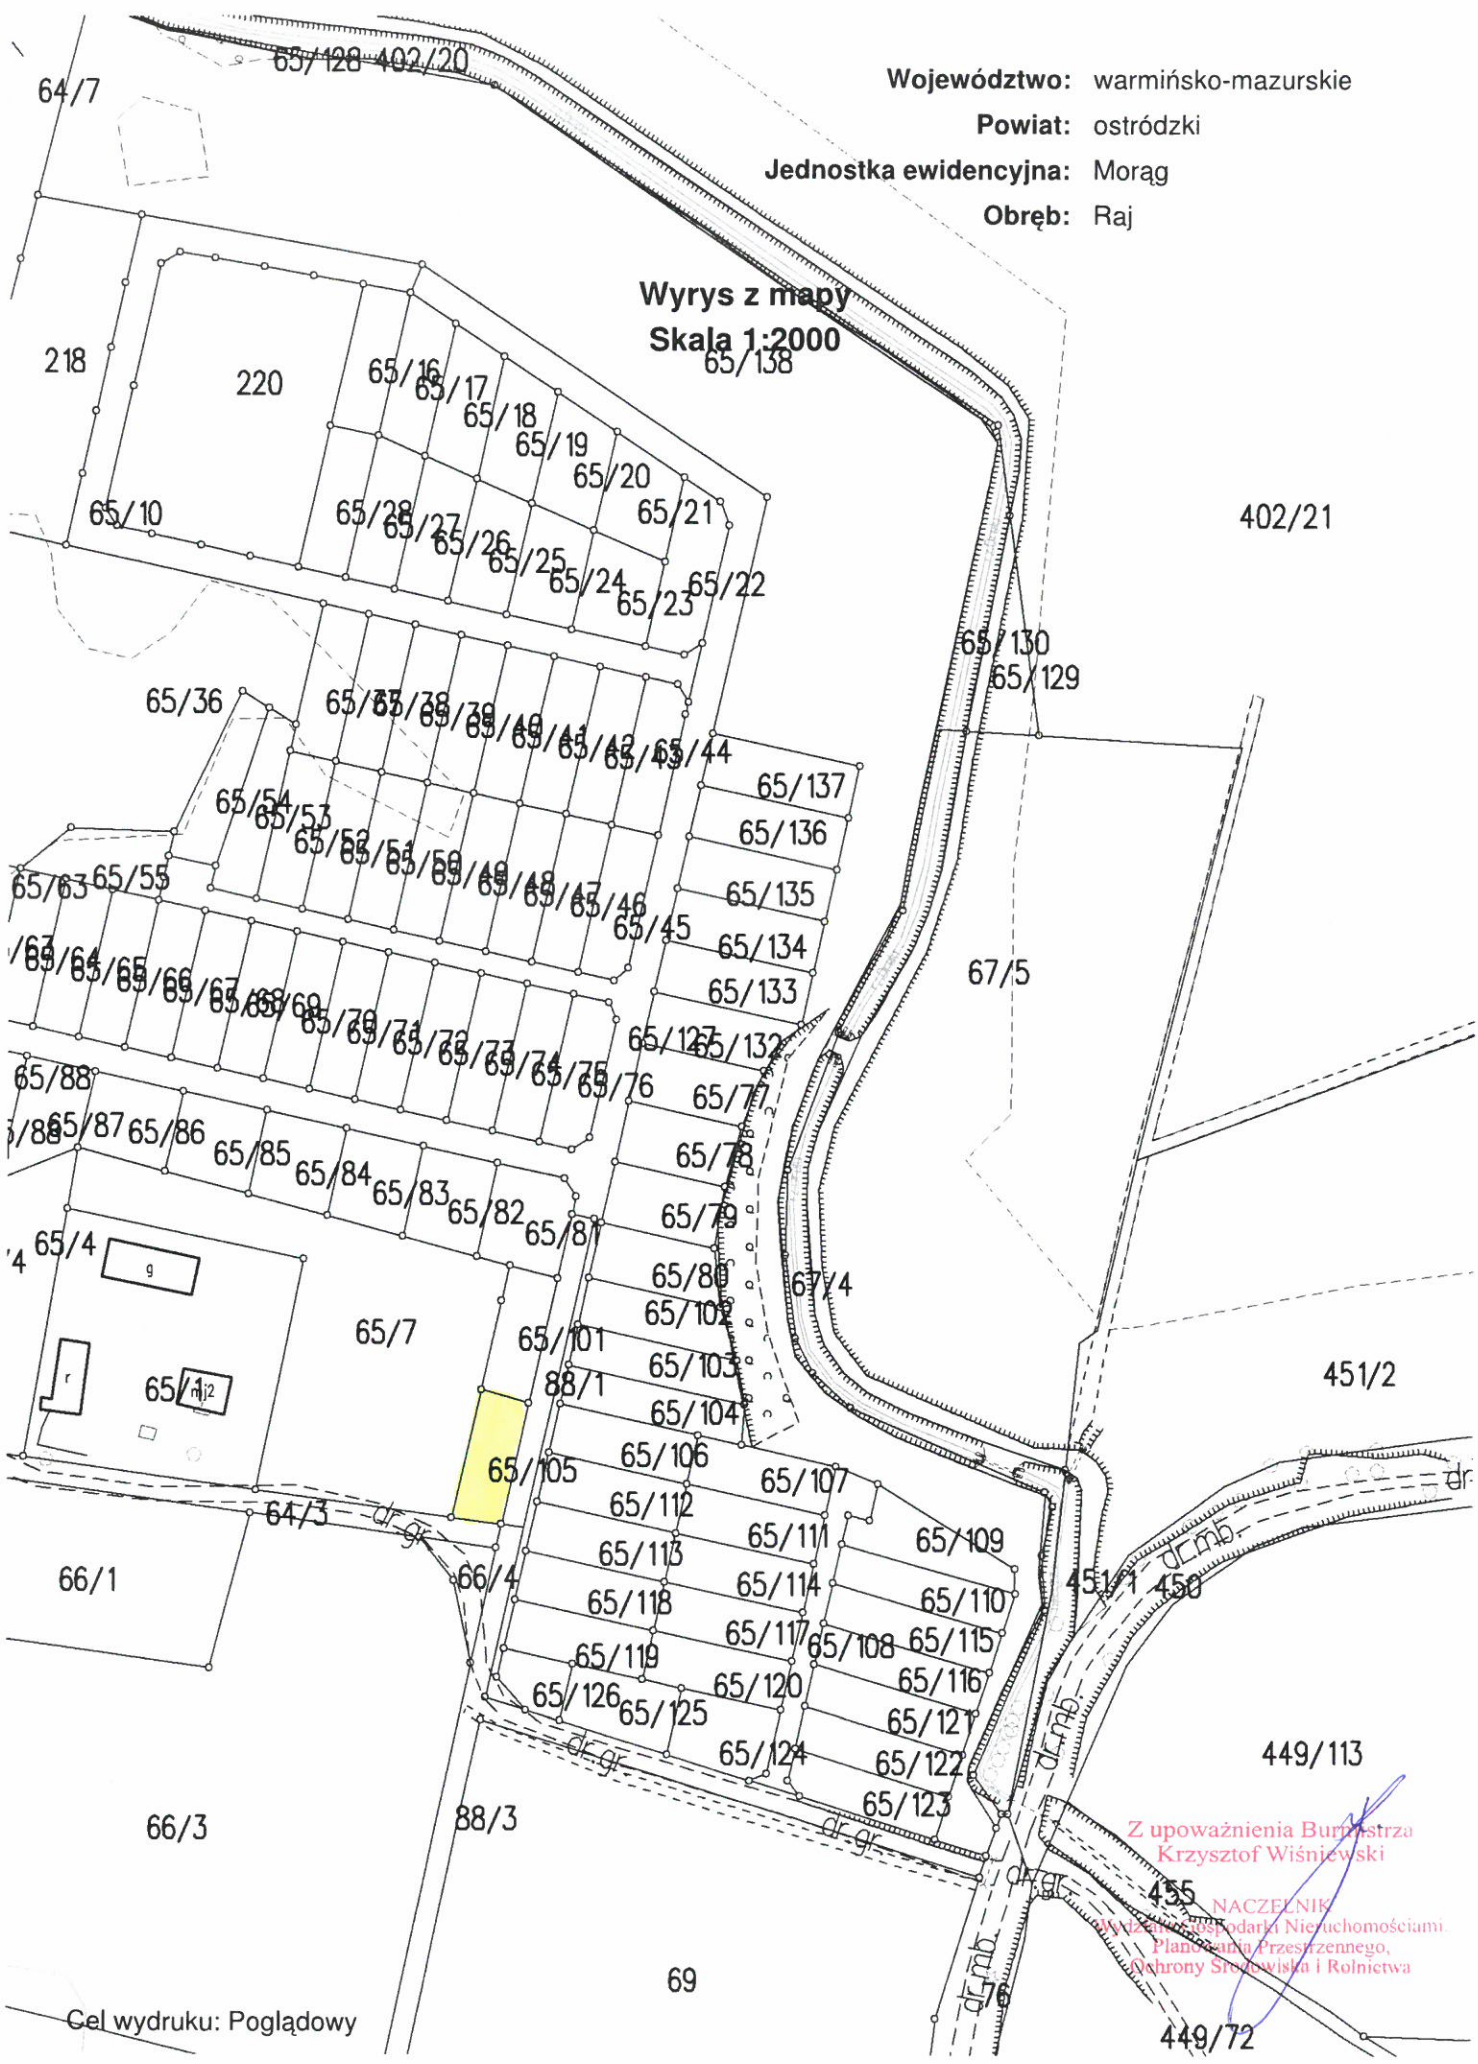

Województwo: warmińsko-mazurskie

Powiat: ostródzki

Jednostka ewidencyjna: Morąg

Obręb: Raj

Wrys z mapy

Skala 1:2000

Z upoważnienia Burmistrza  
Krzysztof Wiśniewski  
NACZELNIK  
Wydziału Gospodarki Nieruchomościami  
Planowania Przestrzennego,  
Ochrony Środowiska i Rolnictwa