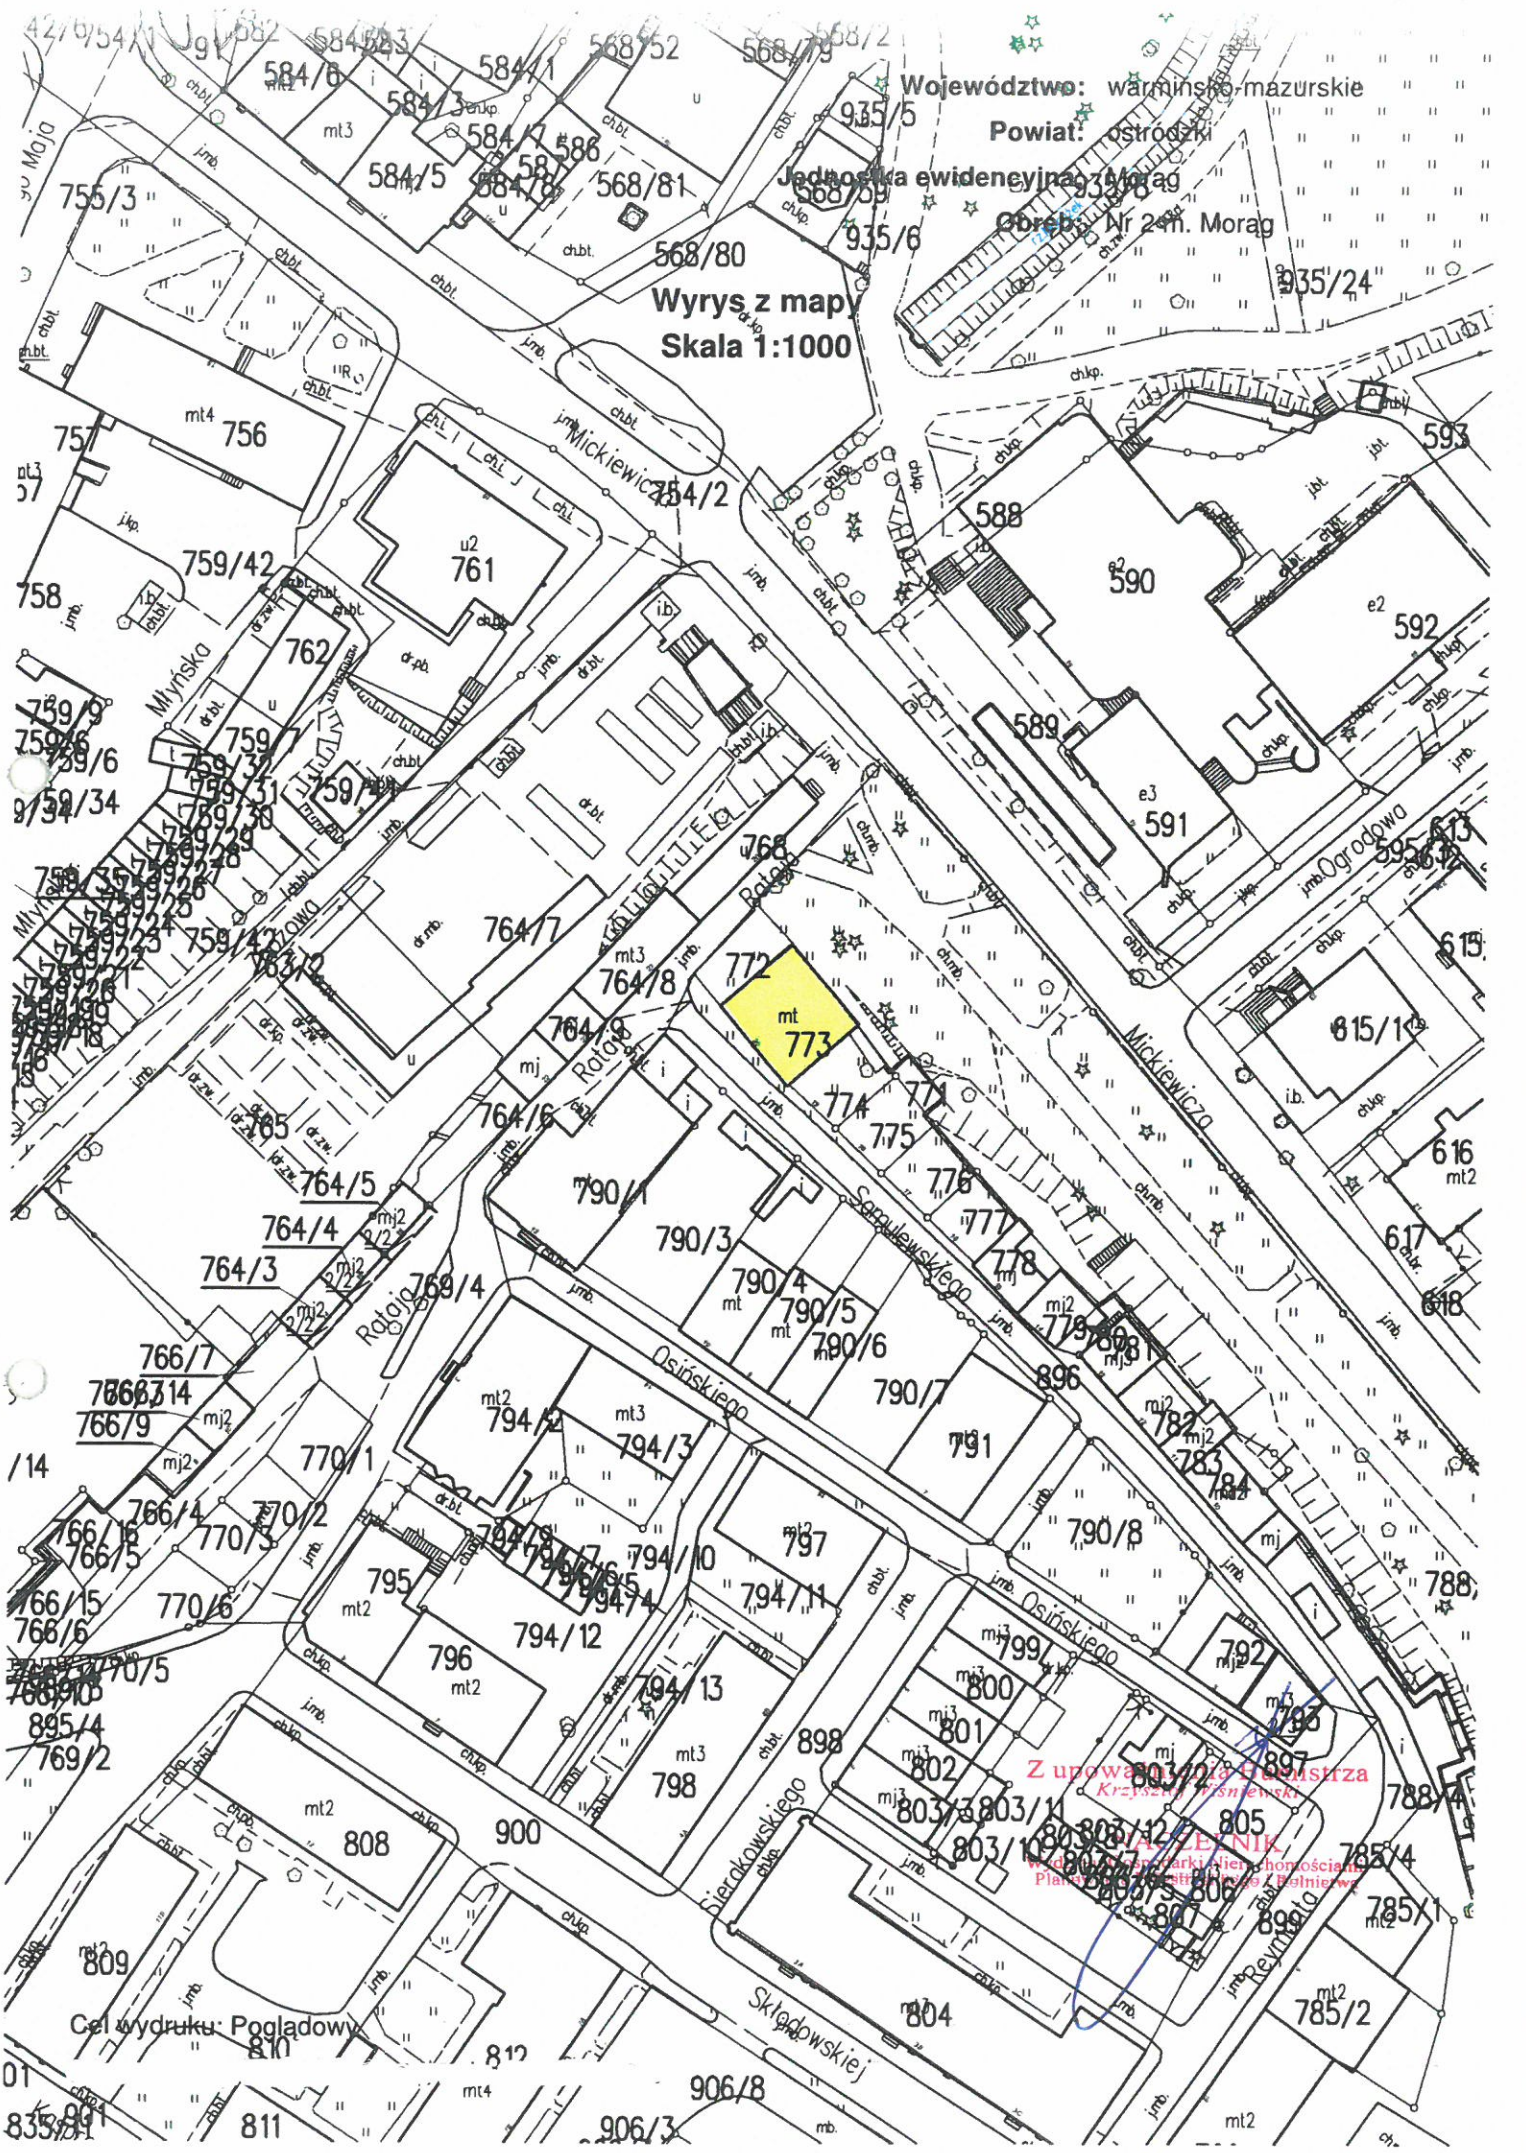

Województwo: warmińsko-mazurskie

Powiat: ostrodzki

Jednostka ewidencyjna: Morąg

Obwód: Nr 241. Morąg

Wrys z mapy
Skala 1:1000

Cel wydruku: Poglądowy

Z upoważnienia Głównego Urzędu Geodezyjno-Kartograficznego Państwa Polskiego

Urząd Geodezyjno-Kartograficzny
Plan 1:1000