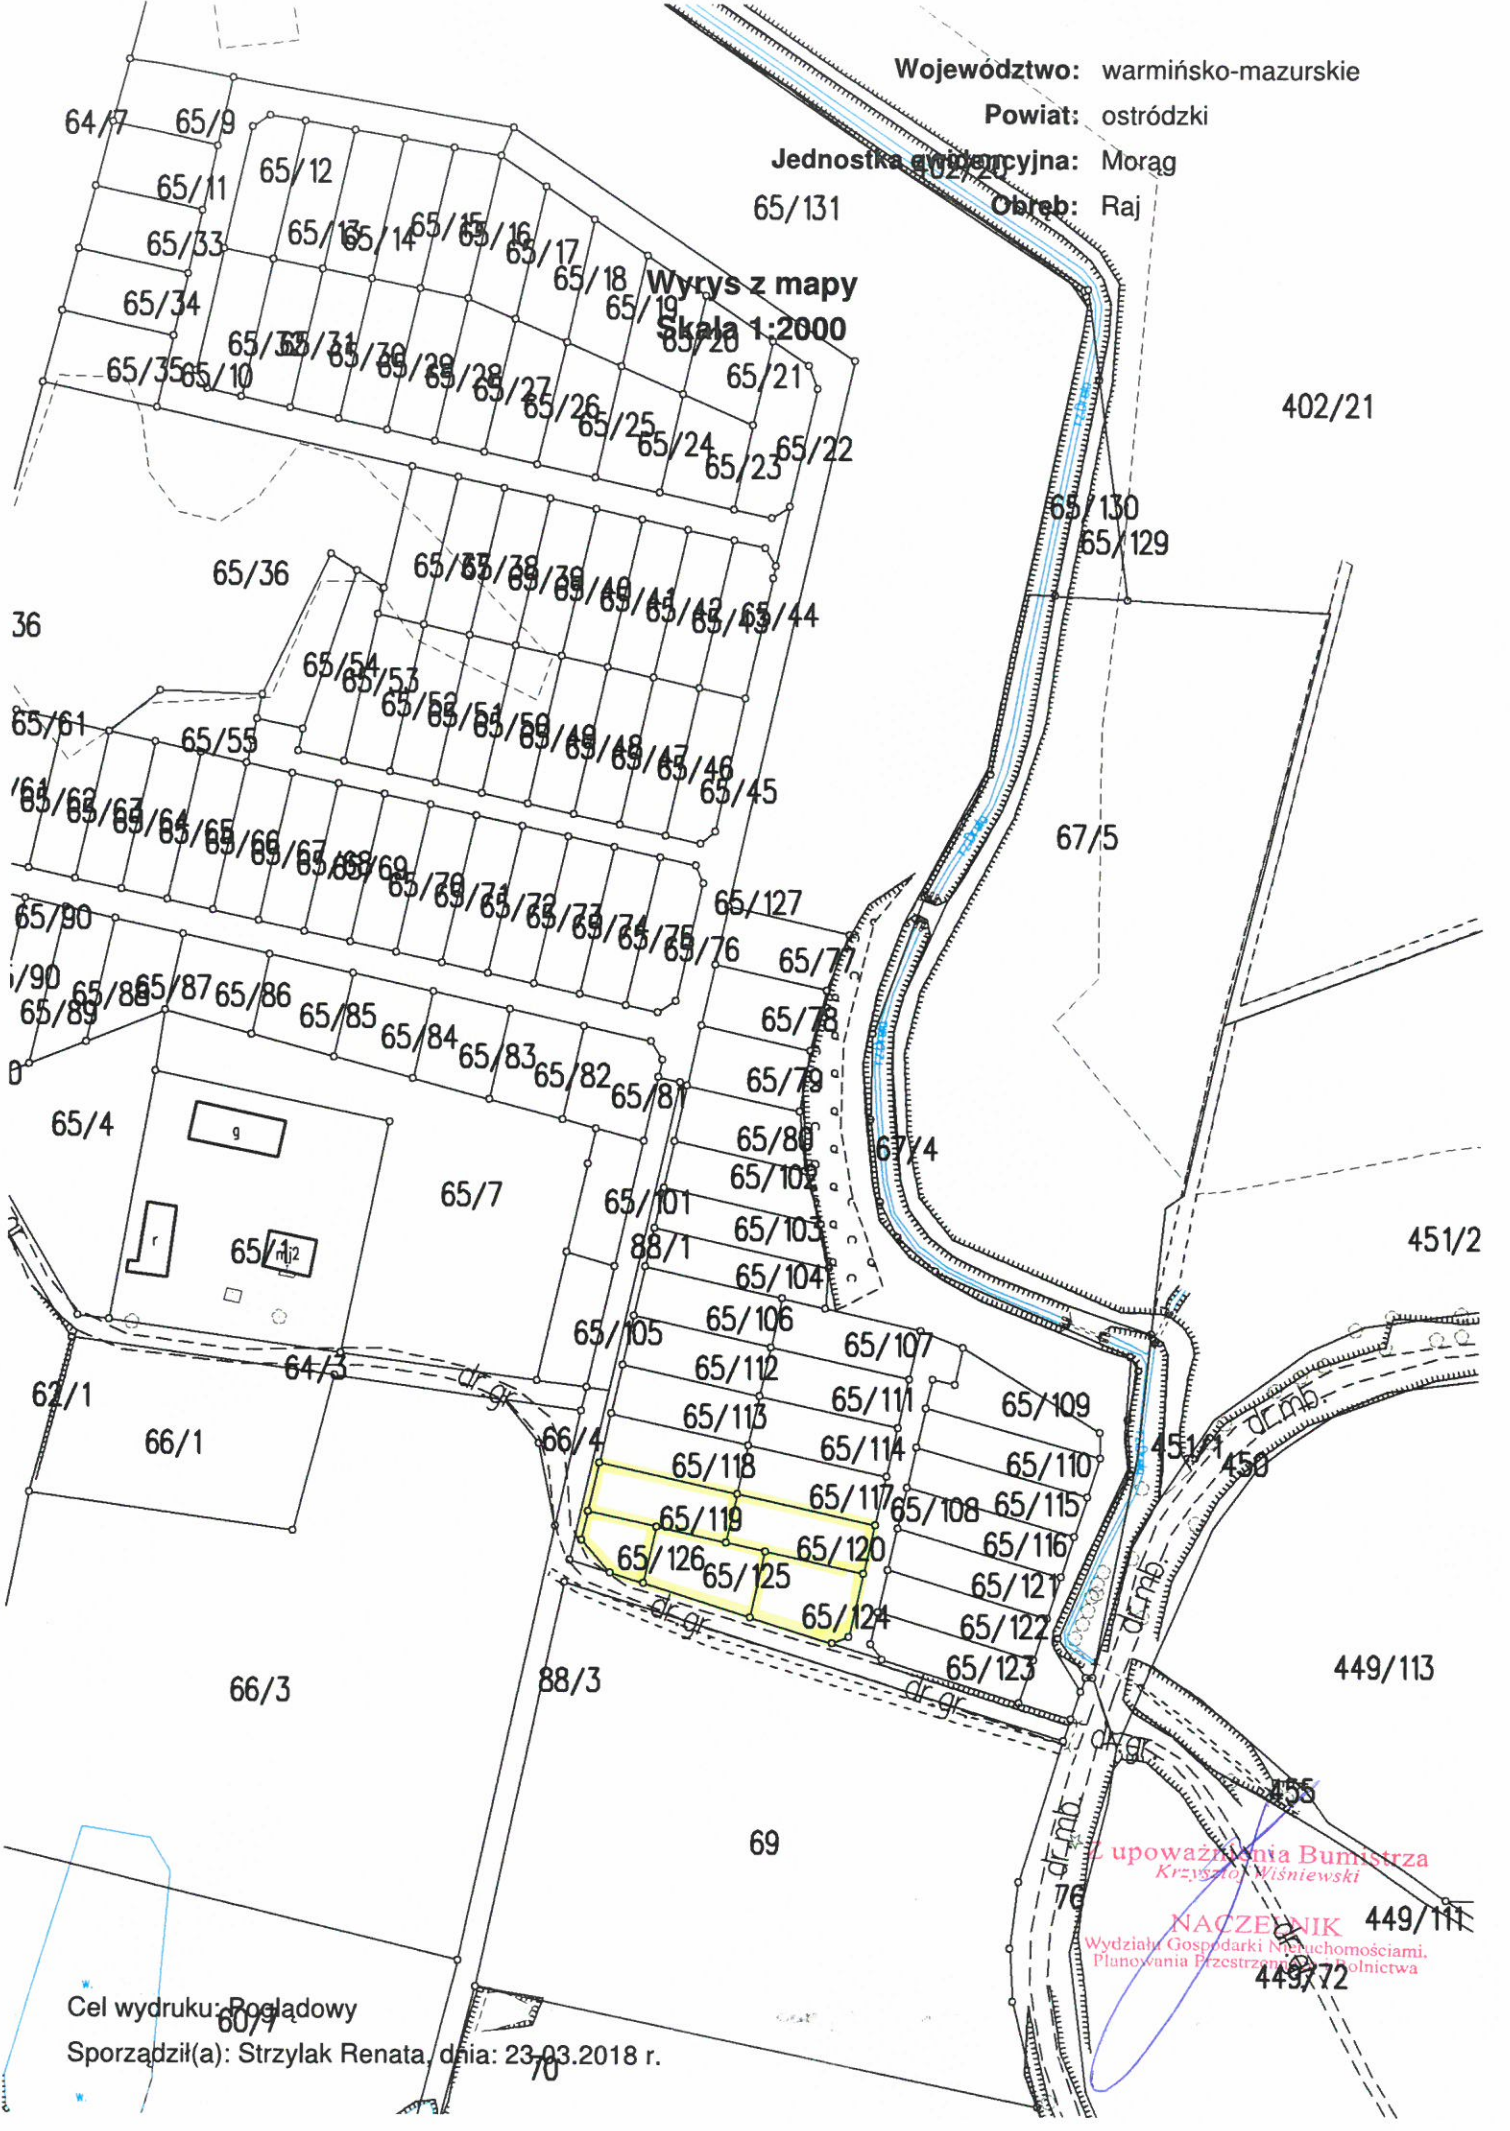

Województwo: warmińsko-mazurskie

Powiat: ostródzki

Jednostka gminna: Morąg

Osiedle: Raj

65/131

Wzrys z mapy
Skala 1:2000

402/21

65/130
65/129

449/111

449/72

Cel wydruku: Pogładowy

Sporządził(a): Strzylak Renata, dnia: 23.03.2018 r.