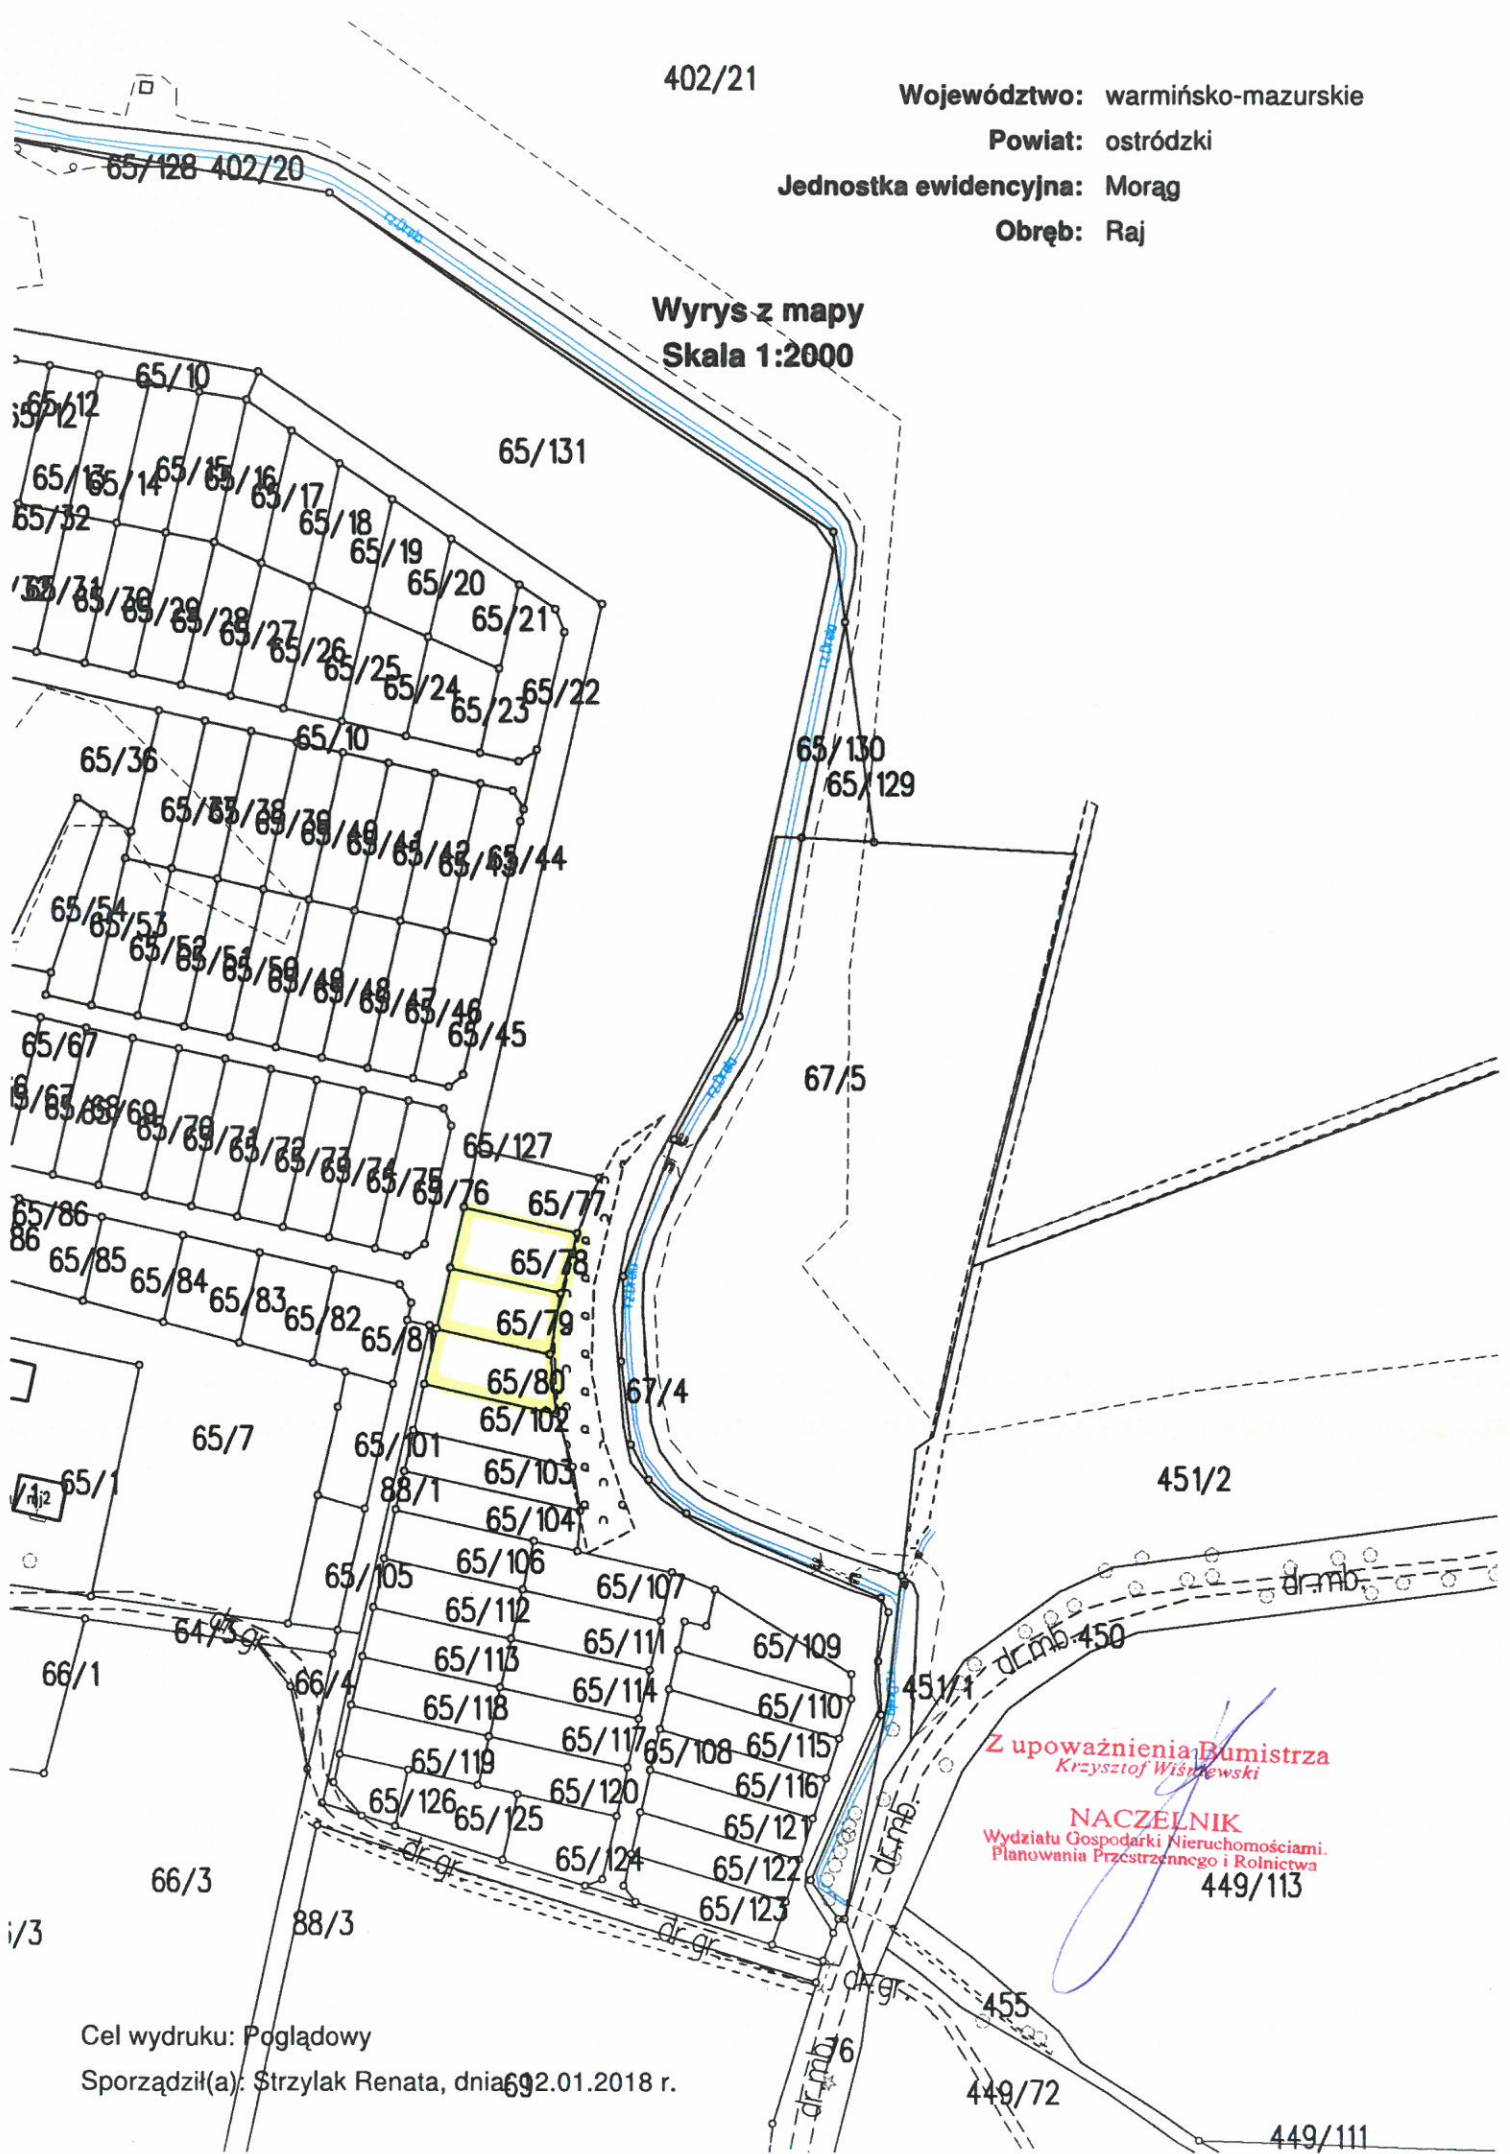

402/21

Województwo: warmińsko-mazurskie

Powiat: ostródzki

Jednostka ewidencyjna: Morąg

Obręb: Raj

Wrys z mapy

Skala 1:2000

Z upoważnienia Burmistrza  
Krzysztof Wiśniewski