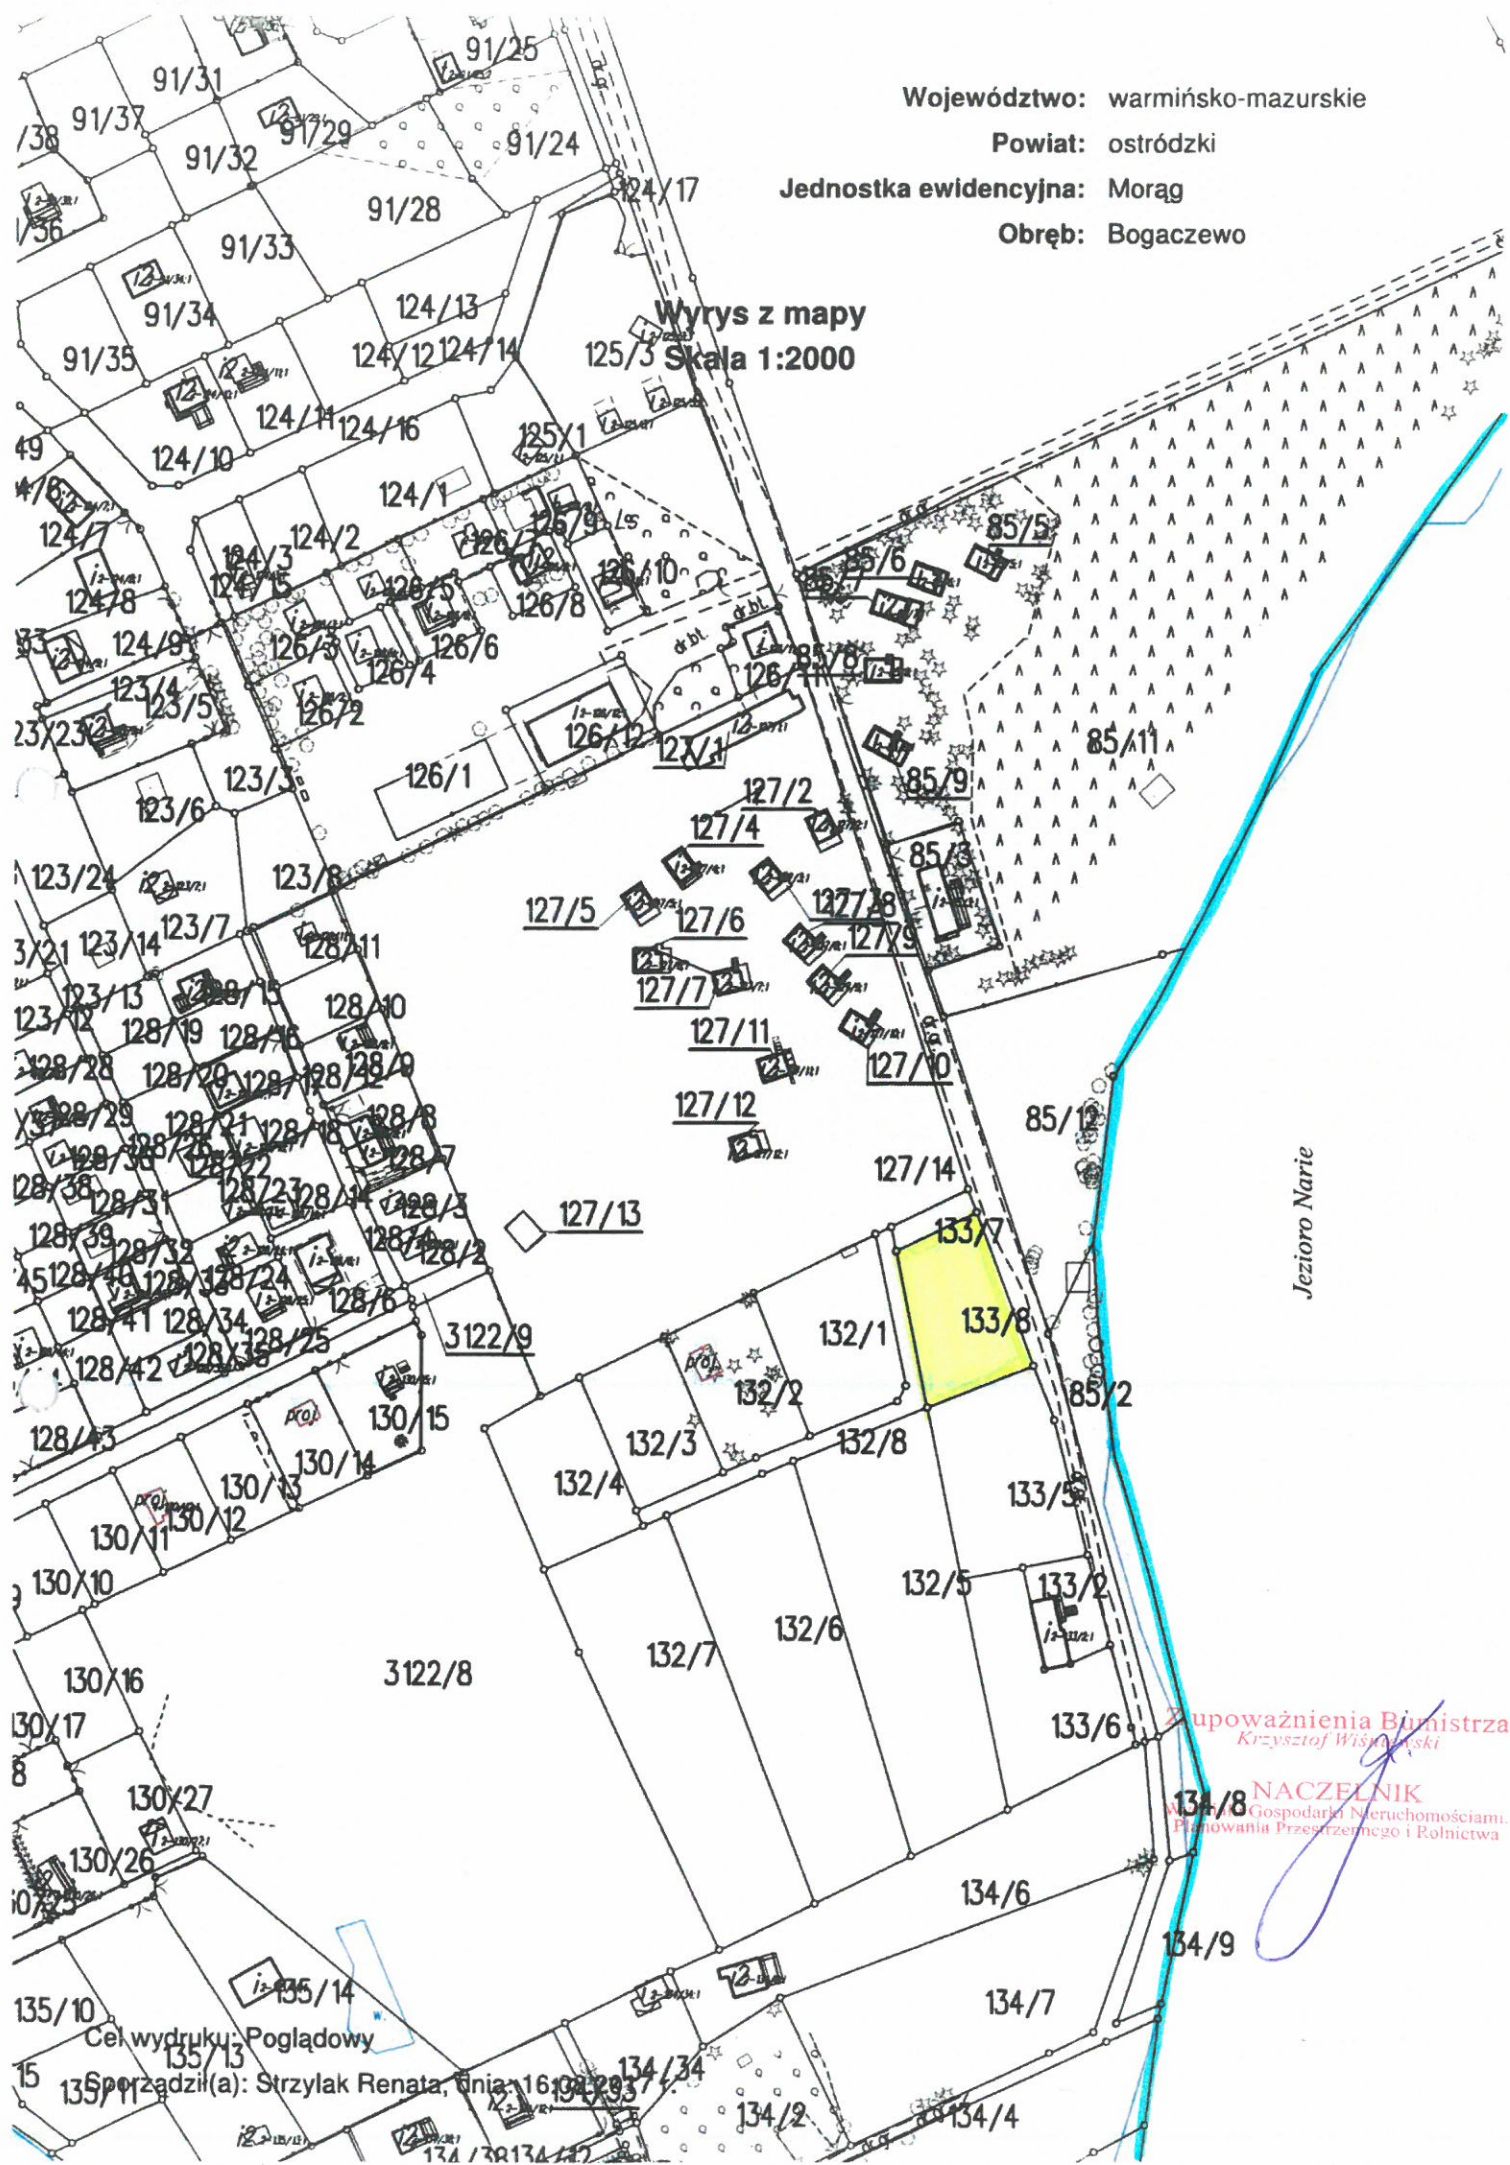

Województwo: warmińsko-mazurskie

Powiat: ostródzki

Jednostka ewidencyjna: Morąg

Obręb: Bogaczewo

Wyrys z mapy

Skala 1:2000

Jezioro Narie

Zupoważnienia Burmistrza
Krzysztof Wiśniewski
NACZELNIK
Gospodarki Nieruchomościami,
Planowania Przyszłości i Rolnictwa

Cel wydruku: Poglądowy

Sporządził(a): Strzylak Renata, dnia 16.09.2017

134 / 3R134 / 37