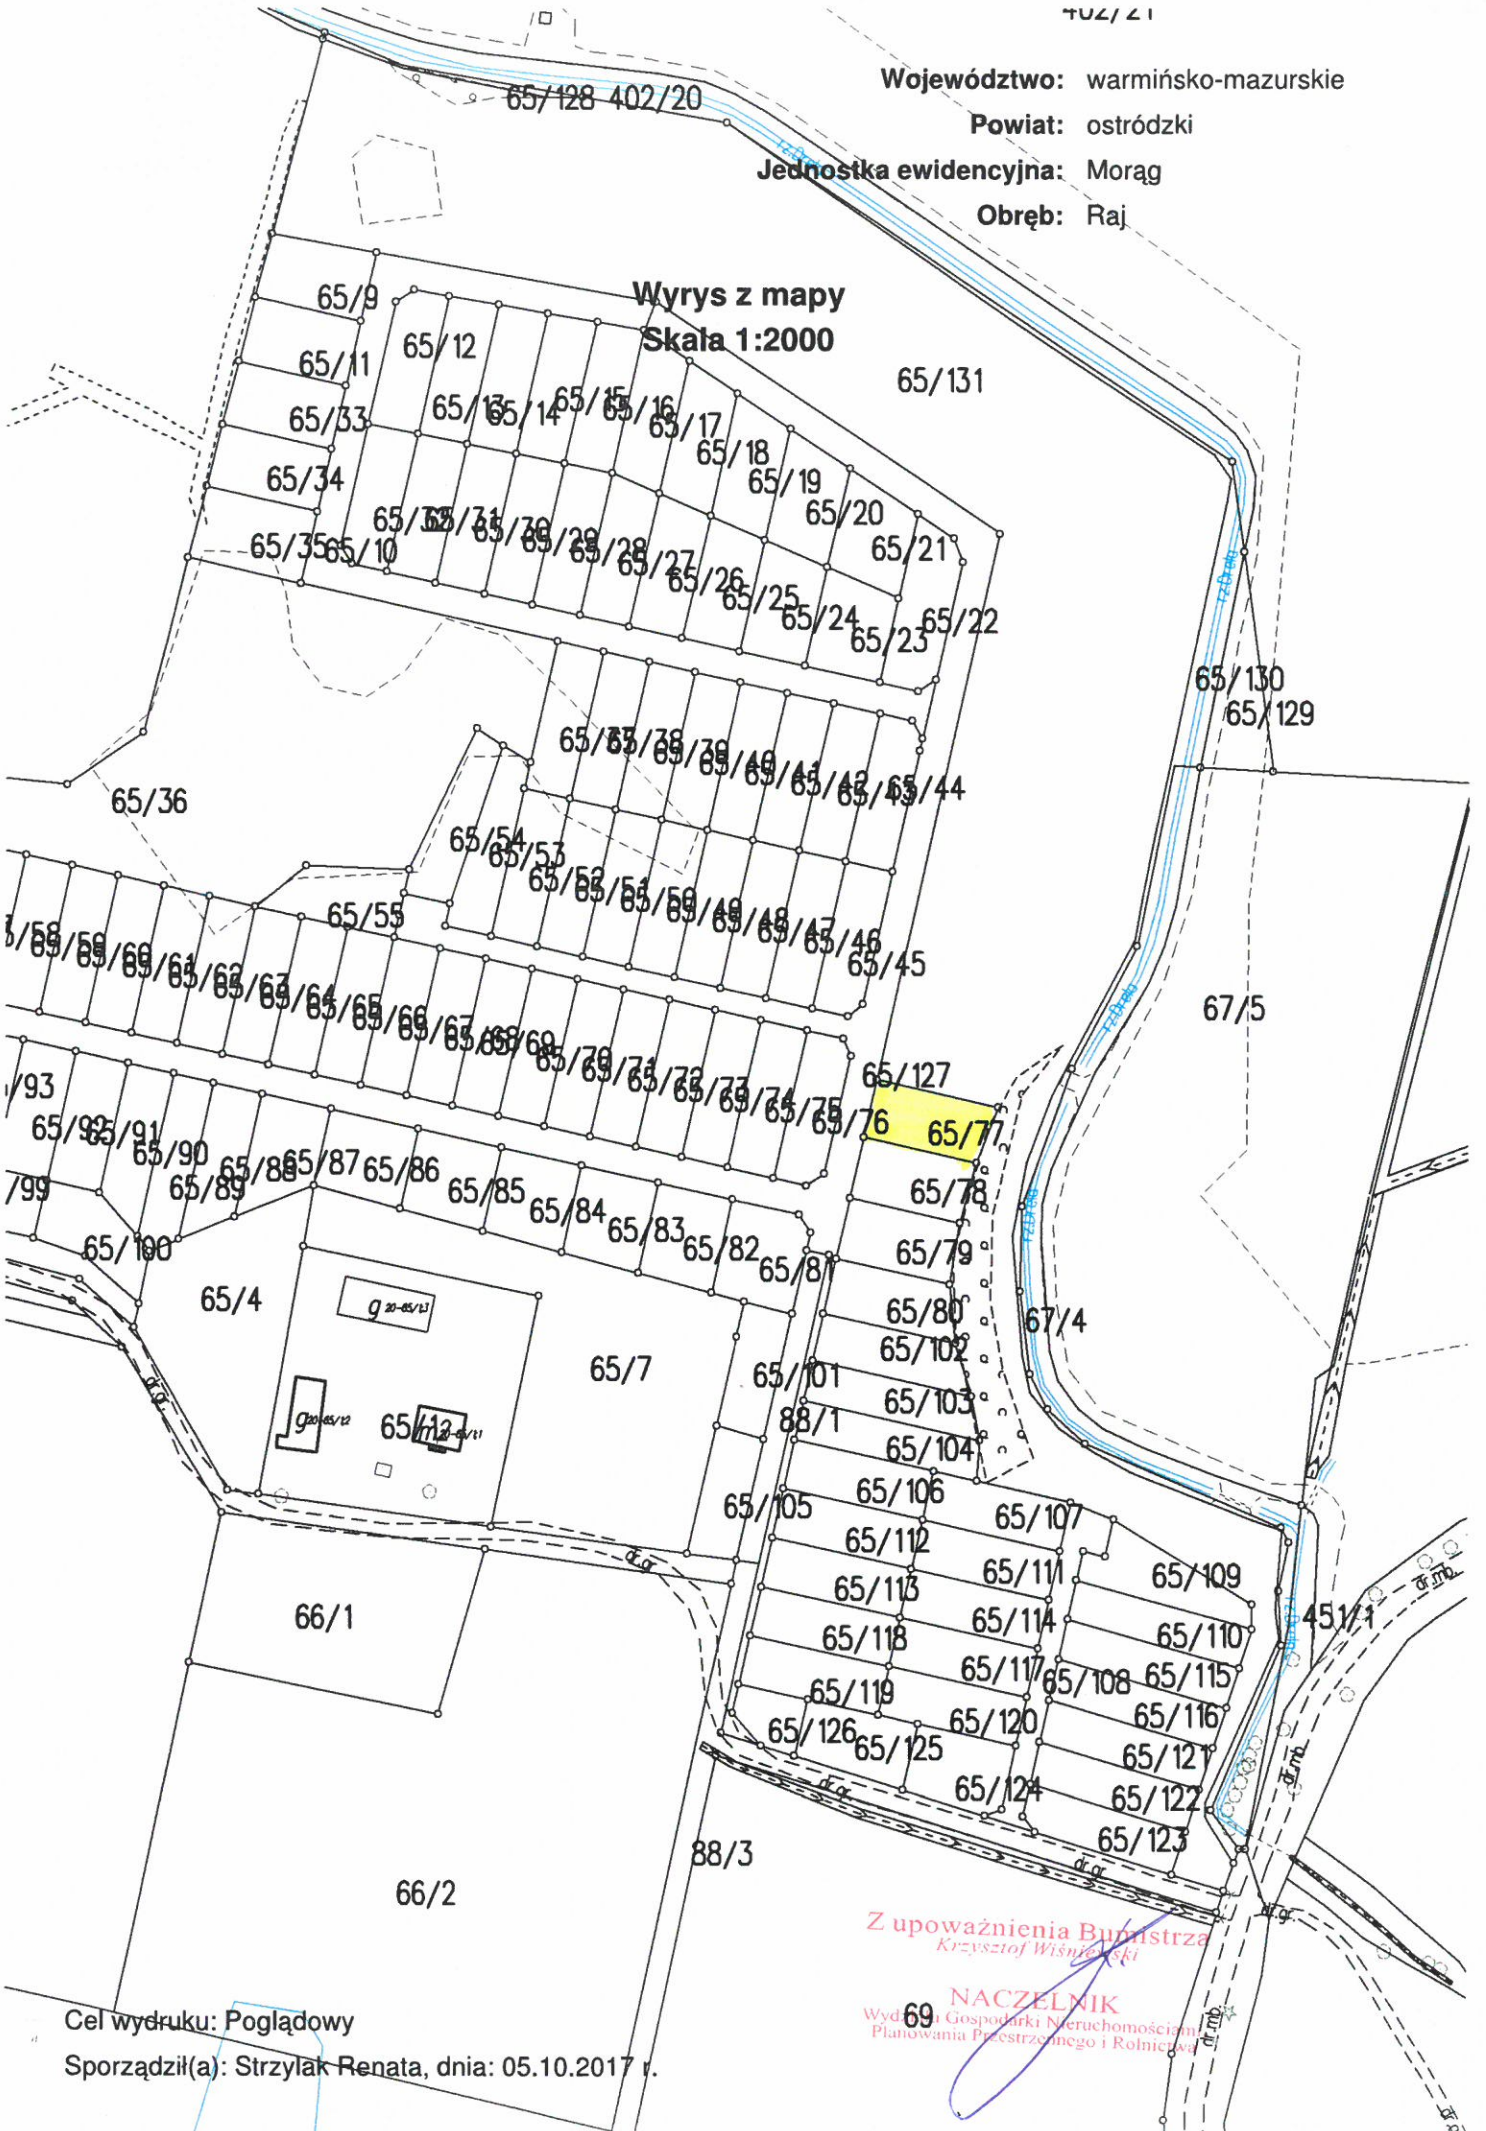

Województwo: warmińsko-mazurskie

Powiat: ostródzki

Jednostka ewidencyjna: Morąg

Obręb: Raj

Wrys z mapy

Skala 1:2000

Cel wydruku: Poglądowy

Sporządził(a): Strzylak Renata, dnia: 05.10.2017 r.