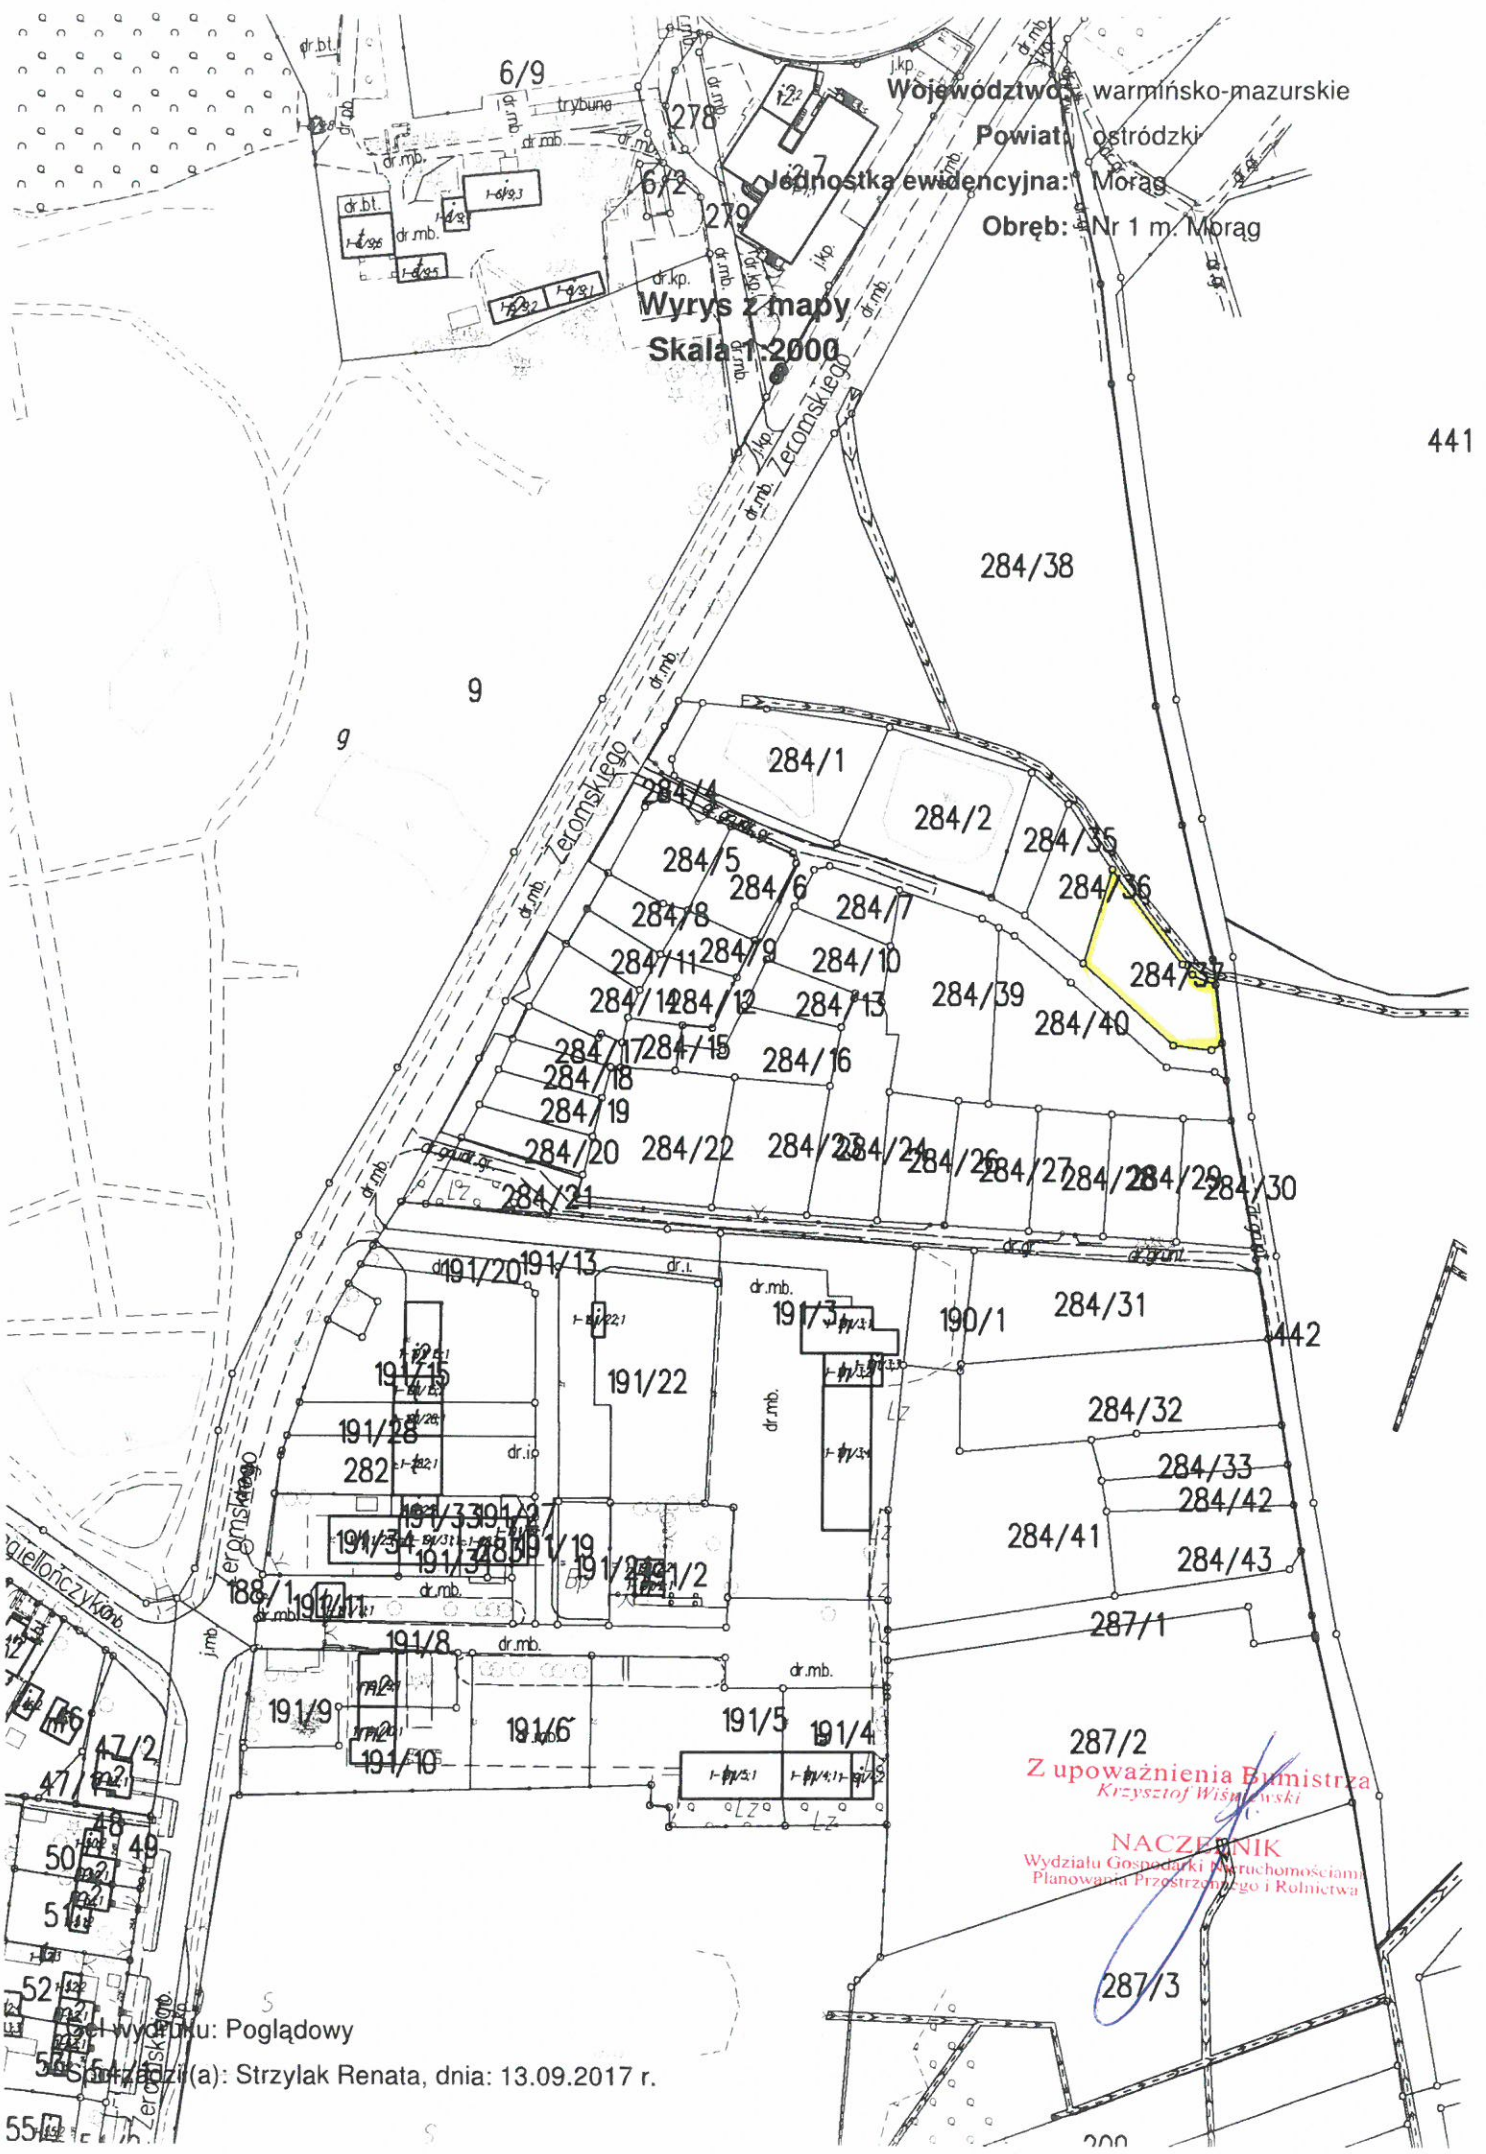

Województwo: warmińsko-mazurskie

Powiat: ostródzki

Jednostka ewidencyjna: Morąg

Obręb: Nr 1 m. Morąg

Wrys z mapy
Skala 1:2000

441

287/2
Z upoważnienia Burmistrza
Krzysztof Wiśniewski
NACZELNIK
Wydziału Gospodarki Nieruchomościami
Planowania Przestrzennego i Rolnictwa

Wyciąg z mapy: Poglądowy
Strzyłak Renata, dnia: 13.09.2017 r.