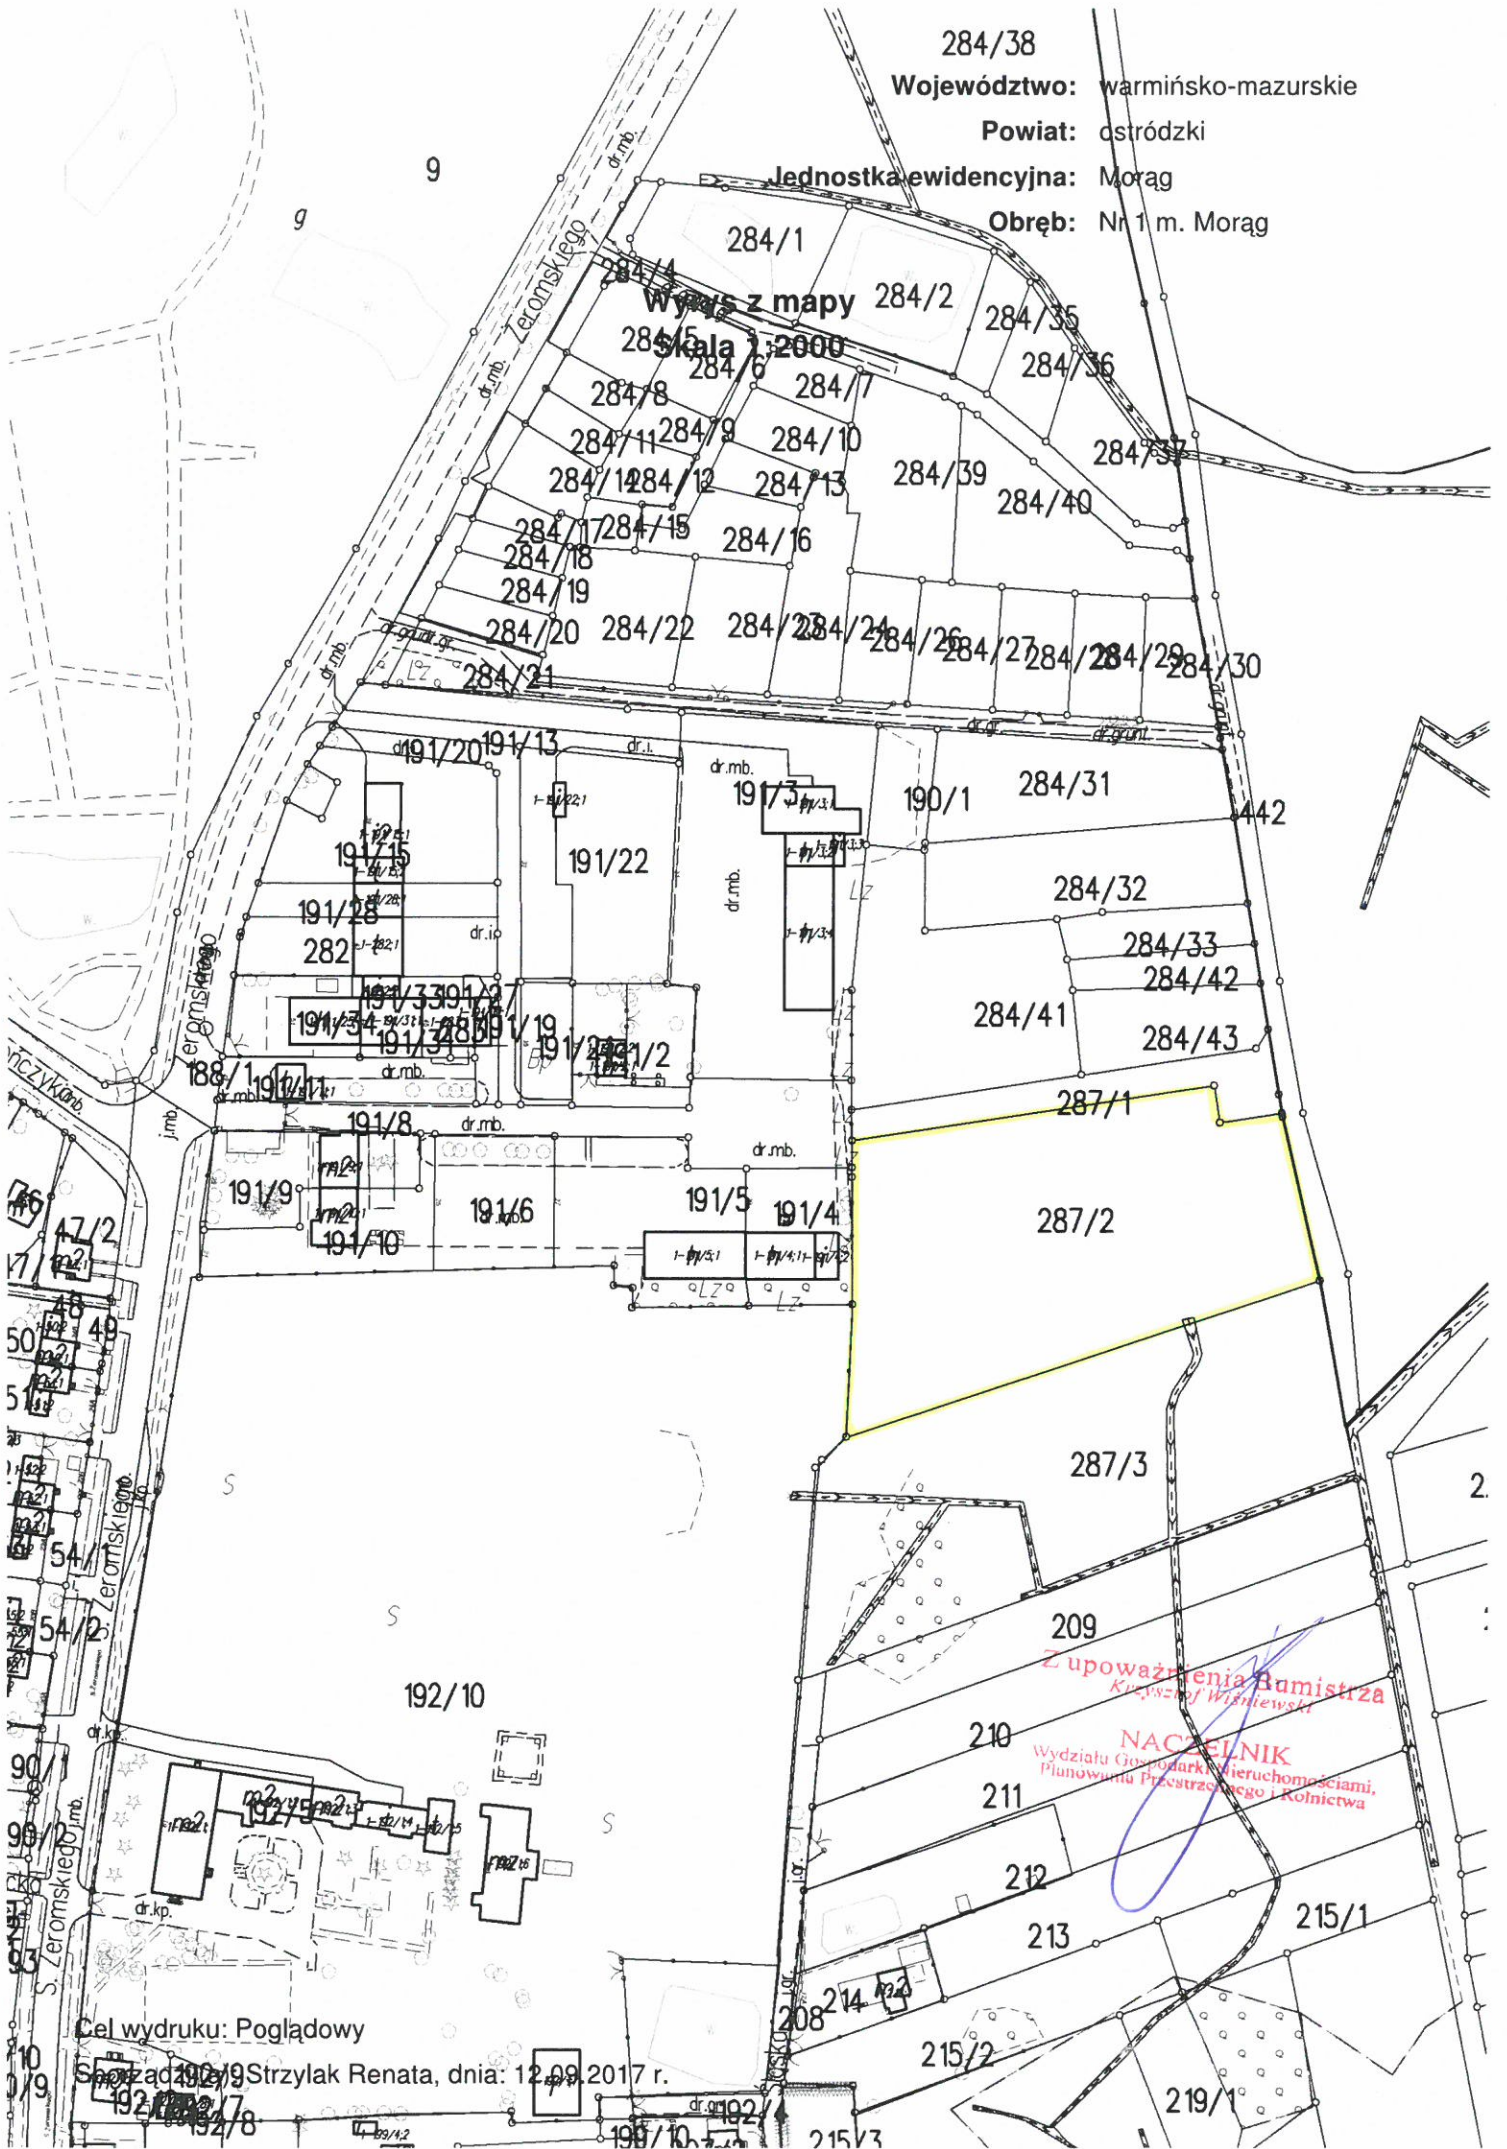

284/38  
Województwo: warmińsko-mazurskie  
Powiat: ostródzki  
Jednostka ewidencyjna: Morąg  
Obręb: Nr 1 m. Morąg

Wyciąg z mapy  
skala 1:2000

Z upoważnienia Burmistrza  
Krzysztof Wisniewski  
NACZELNIK  
Wydziału Gospodarki Nieruchomościami,  
Planowania Przestrzennego i Rolnictwa

Cel wydruku: Poglądowy  
Sprawozdanie Strzylak Renata, dnia: 12.09.2017 r.