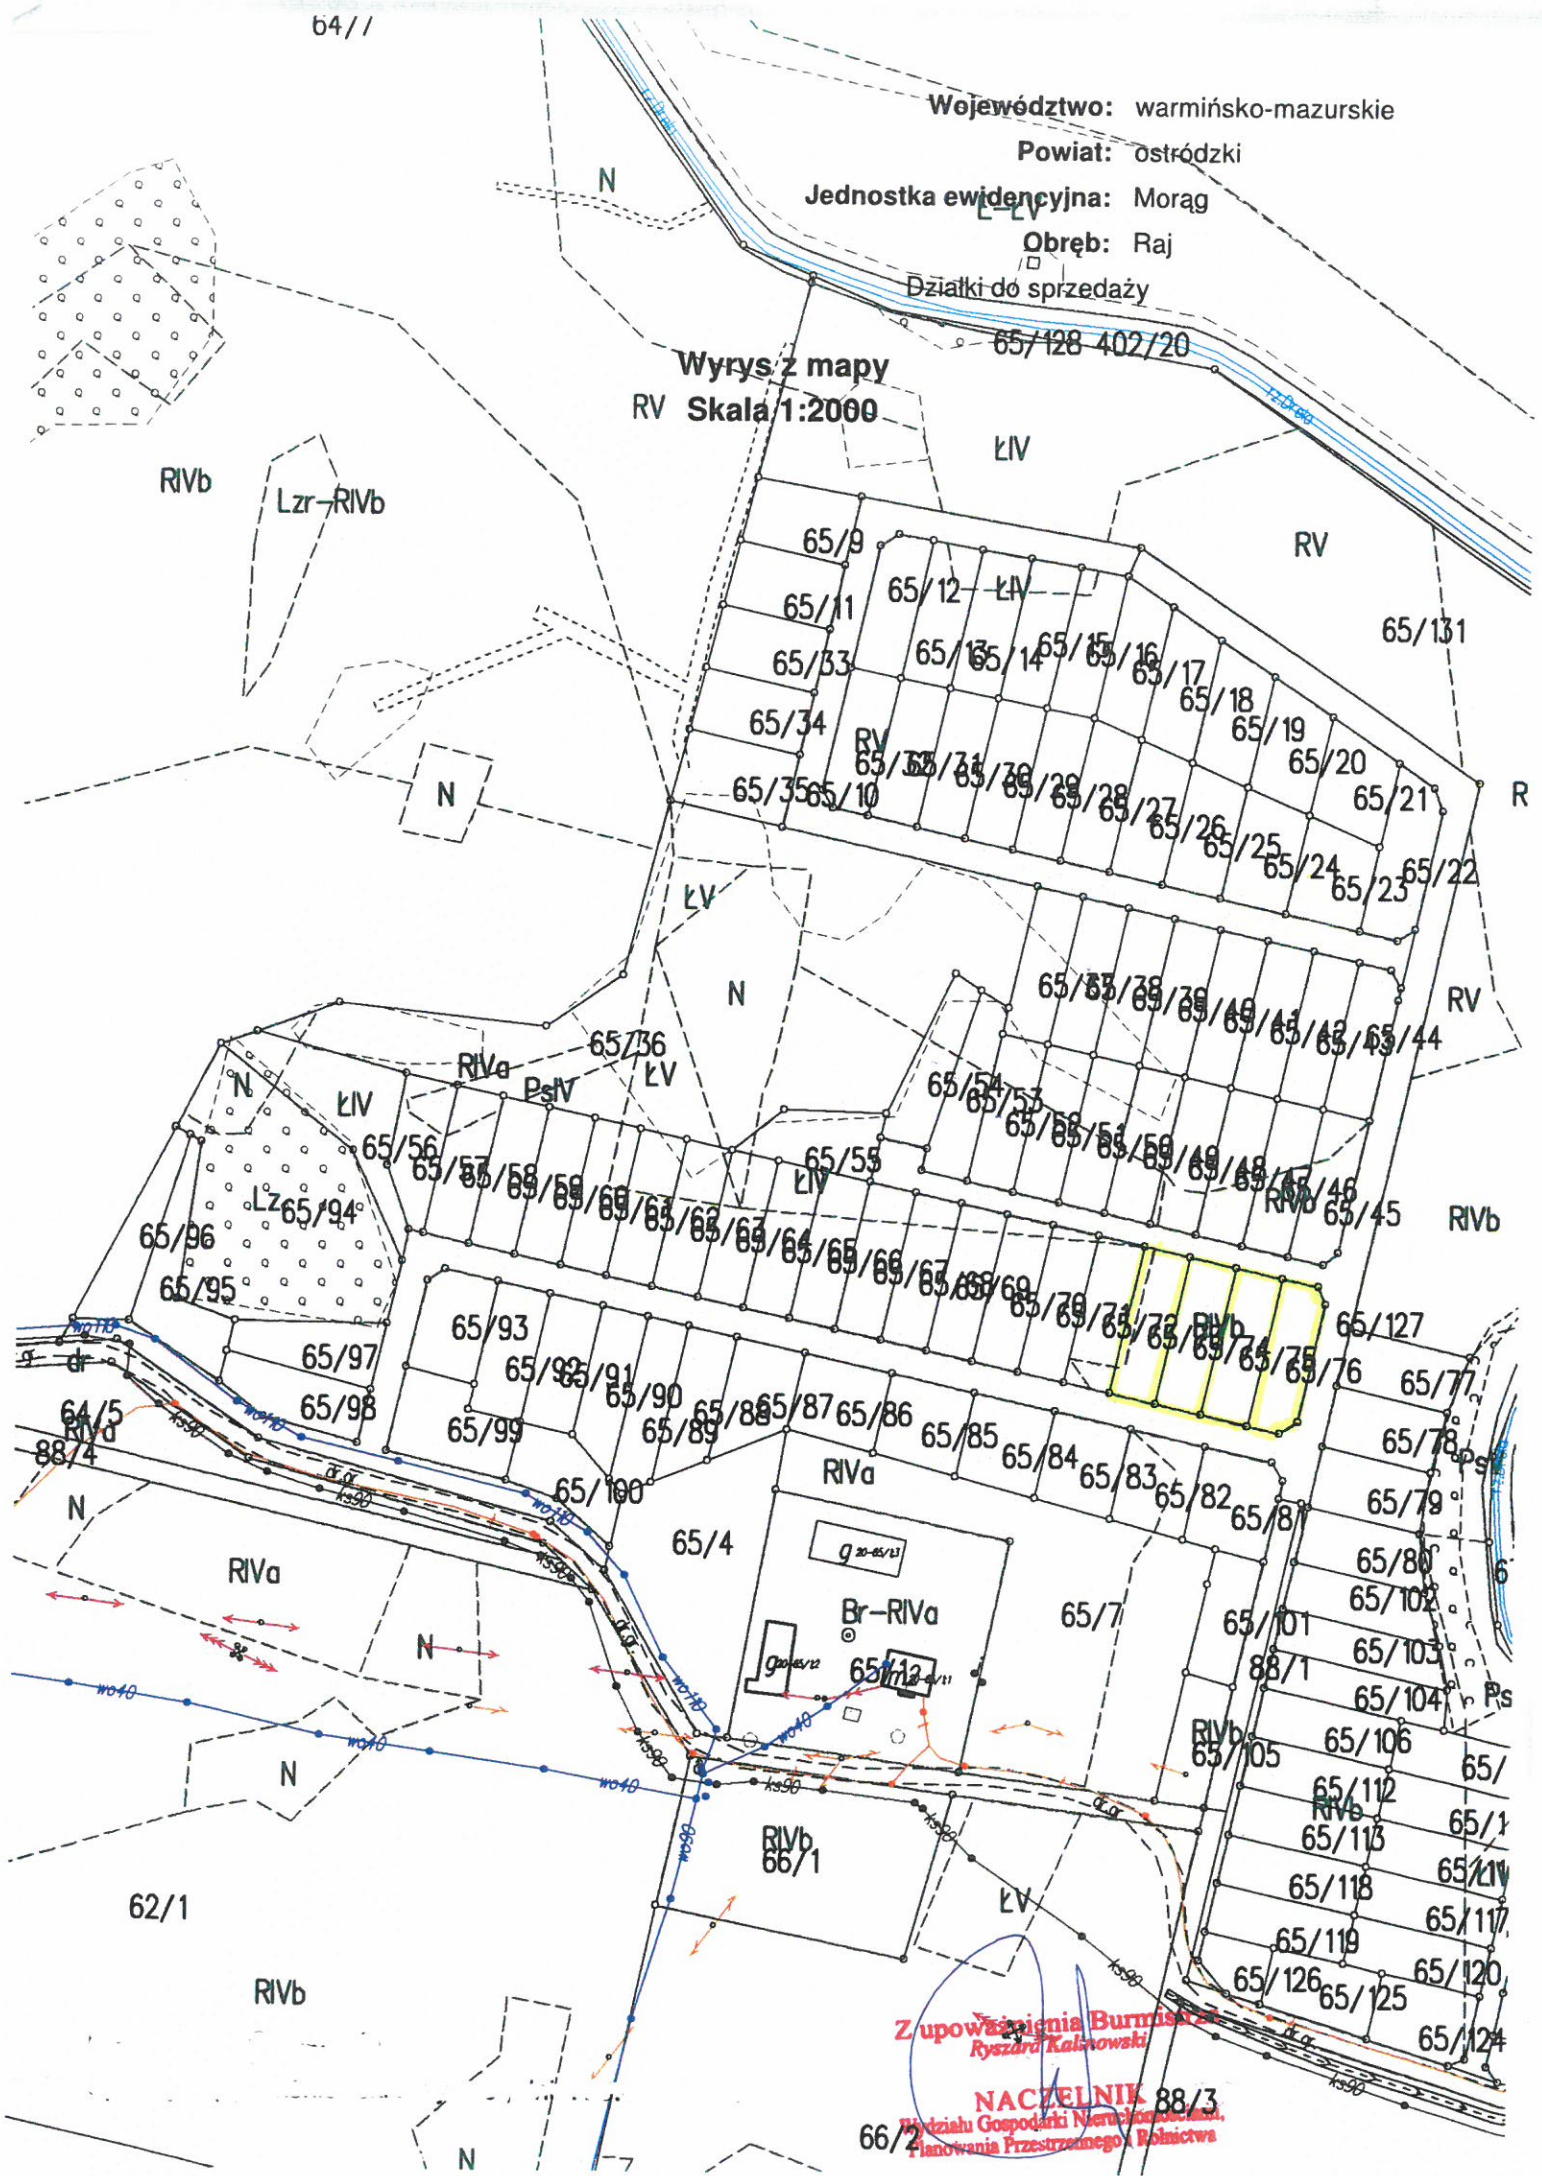

# KOPIA MAPY EWIDENCYJNEJ

OBRĘB: Raj

Skala 1:5000

Z upoważnienia Burmistrza  
Ryszard Kalinowski

**NACZELNIK**  
Wydziału Gospodarki Nieruchomościami,  
Planowania Przestrzennego i Rolnictwa

Województwo: warmińsko-mazurskie

Powiat: ostródzki

Jednostka ewidencyjna: Morąg

Obręb: Raj

Działki do sprzedaży

Wyrys z mapy  
RV Skala 1:2000

Z upoważnienia Burmistrza  
Ryszarda Kalinowski

**NACZELNIK** 88/3  
Biłdziału Gospodarki Nieruchomości, s.n.,  
66/2 Planowania Przestrzennego, Rolnictwa