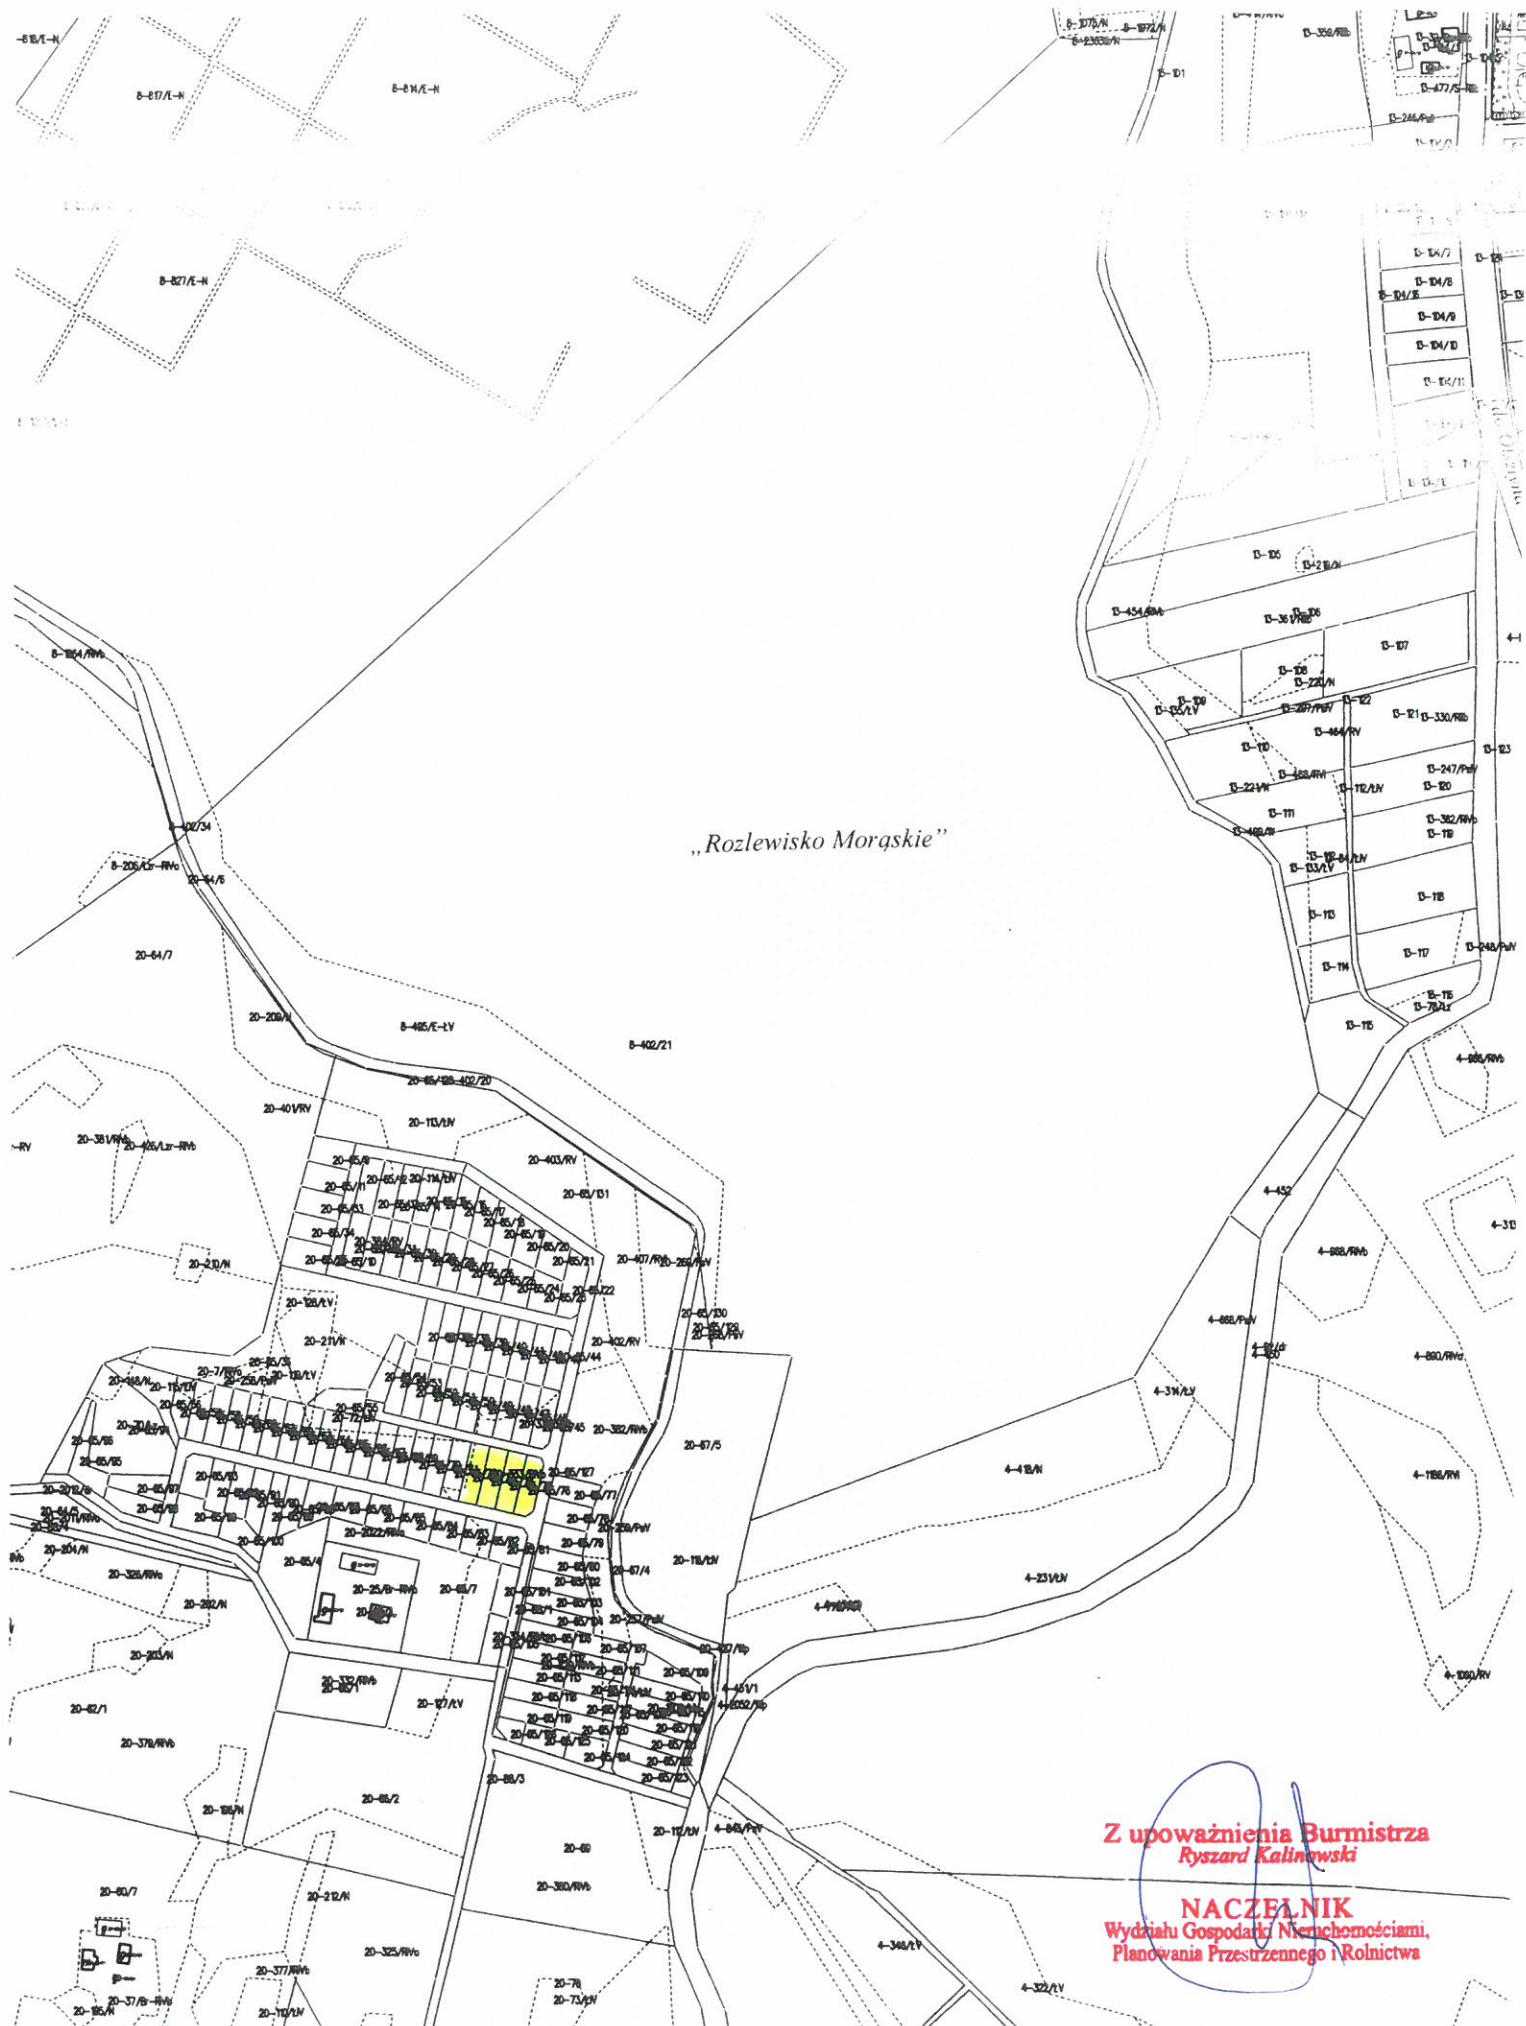

# KOPIA MAPY EWIDENCYJNEJ

OBRĘB: Raj

Skala 1:5000

Z upoważnienia Burmistrza  
Ryszard Kalinowski

**NACZELNIK**  
Wydziału Gospodarki Nieruchomościami,  
Planowania Przestrzennego i Rolnictwa

Województwo: warmińsko-mazurskie

Powiat: ostródzki

Jednostka ewidencyjna: Morąg

Obręb: Raj

Działki do sprzedaży

Wyrys z mapy  
RV Skala 1:2000

Z upoważnienia Burmistrza  
Ryszarda Kalinowski

**NACZELNIK** 88/3  
Biłdziału Gospodarki Nieruchomości, s.n.,  
66/2 Planowania Przestrzennego, Rolnictwa