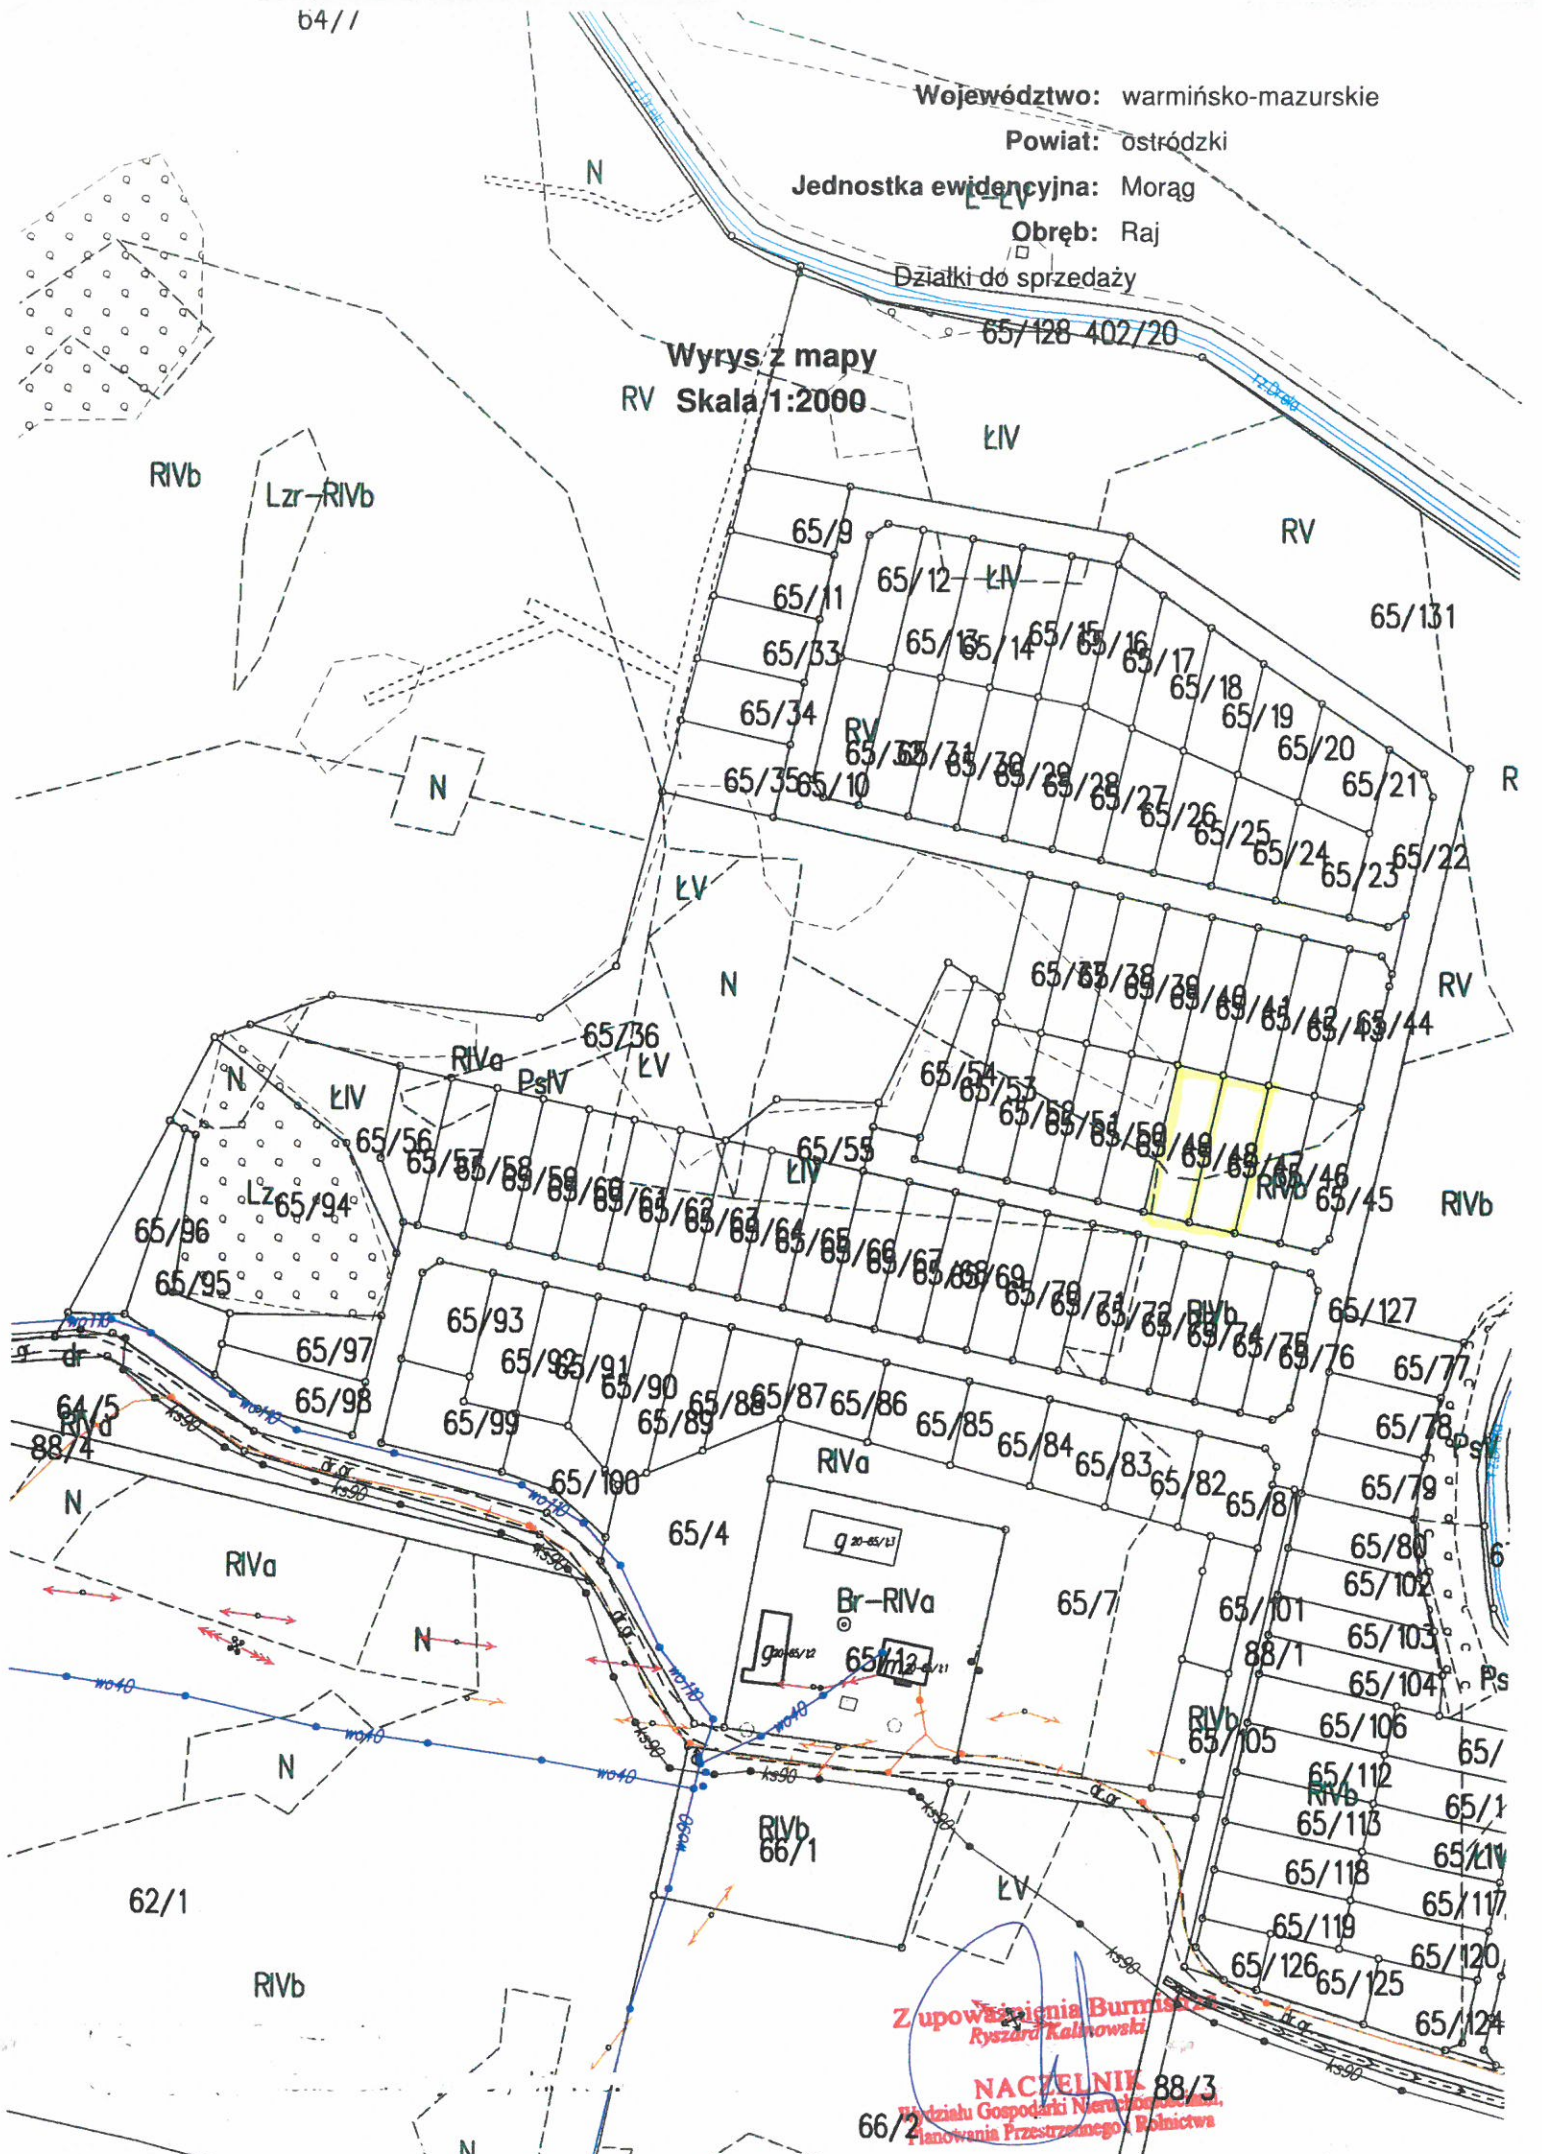

KOPIA MAPY EWIDENCYJNEJ

OBREB: Raj

Skala 1:5000

„Rozlewisko Morąskie”

Z upoważnienia Burmistrza  
Ryszard Kalinowski

NACZELNIK  
Wydziału Gospodarki Nieruchomościami,  
Planowania Przestrzennego i Rolnictwa

Województwo: warmińsko-mazurskie

Powiat: ostródzki

Jednostka ewidencyjna: Morąg

Obręb: Raj

Działki do sprzedaży

Wyrys z mapy  
RV Skala 1:2000

Z upoważnienia Burmistrza  
Ryszarda Kalinowskiego

NACZELNIK 88/3  
Wydziału Gospodarki Nieruchomościami,  
Planowania Przestrzennego i Rolnictwa