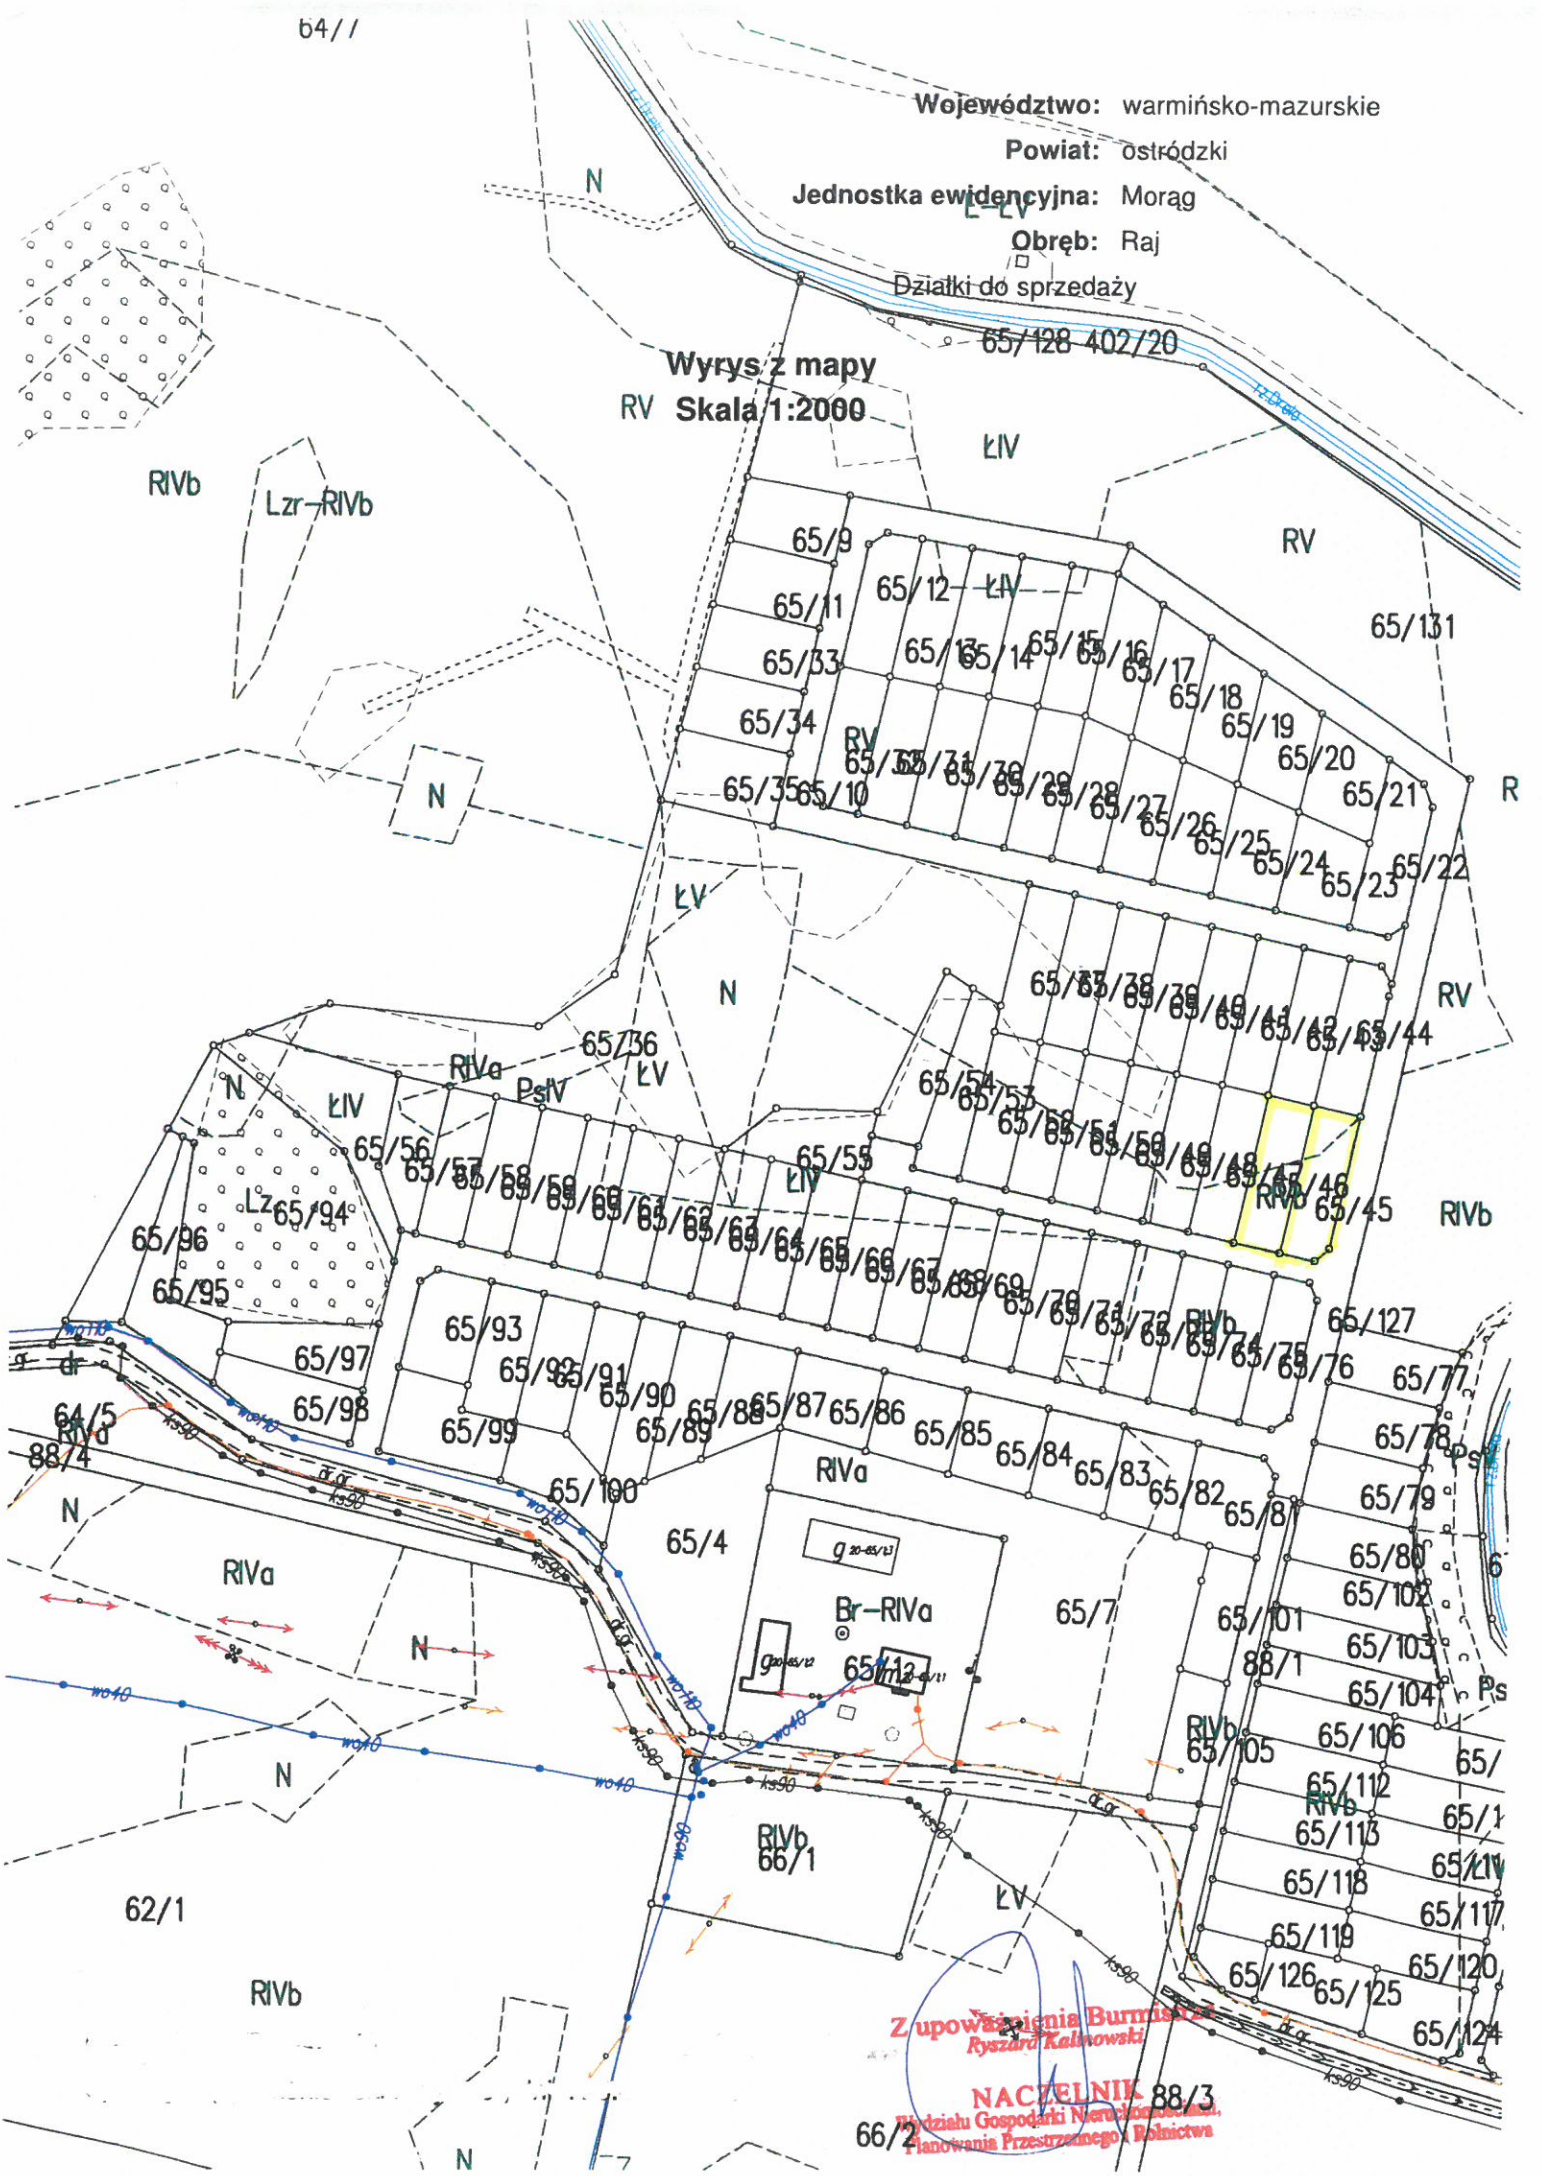

KOPIA MAPY EWIDENCYJNEJ
OBRĘB: Raj
Skala 1:5000

„Rozlewisko Morąskie”

Z upoważnienia Burmistrza
Ryszard Kalinowski

NACZELNIK
Wydziału Gospodarki Nieruchomościami,
Planowania Przestrzennego i Rolnictwa

Województwo: warmińsko-mazurskie

Powiat: ostródzki

Jednostka ewidencyjna: Morąg

Obręb: Raj

Działki do sprzedaży

Wyrys z mapy
RV Skala 1:2000

Zupoważnienia Burmistrza
Ryszarda Kalnowskiego

NACZELNIK 88/3
Wydziału Gospodarki Nieruchomościami,
Planowania Przestrzennego i Rolnictwa