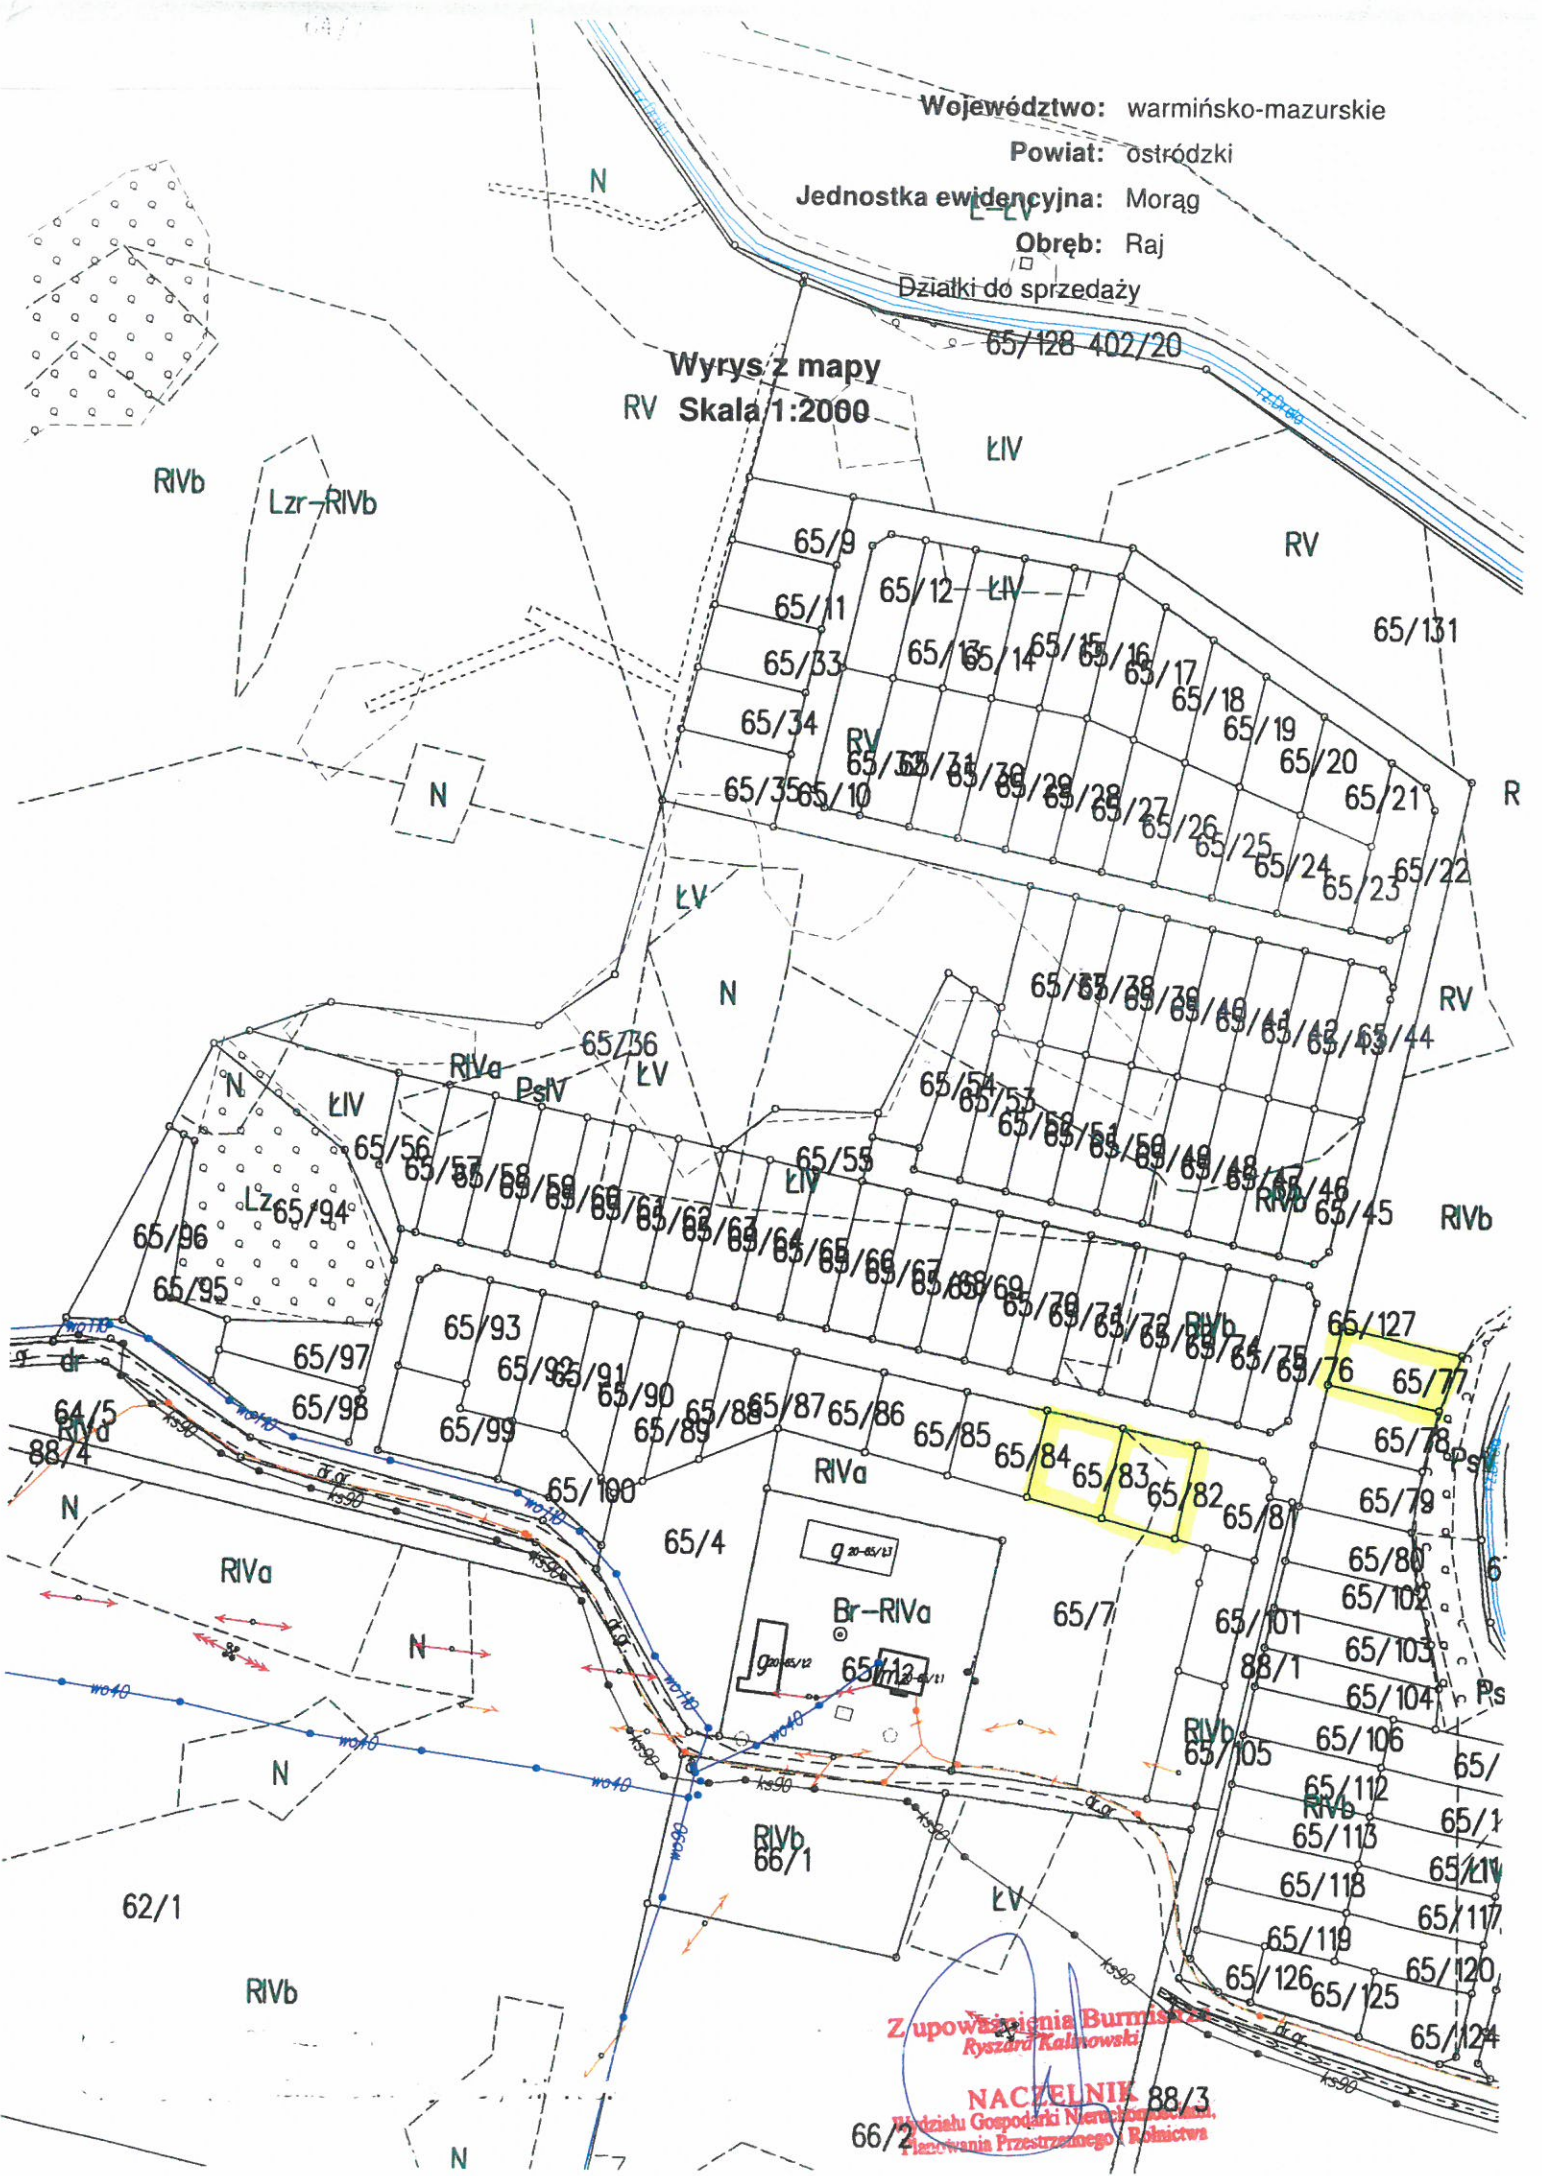

OBRĘB: Raj
Skala 1:5000

„Rozlewisko Morąskie”

Z upoważnienia Burmistrza
Ryszard Kalinowski

NACZELNIK
Wydziału Gospodarki Nieruchomościami,
Planowania Przestrzennego i Rolnictwa

Województwo: warmińsko-mazurskie

Powiat: ostródzki

Jednostka ewidencyjna: Morąg

Obręb: Raj

Działki do sprzedaży

Wyrys z mapy
RV Skala 1:2000

Z upoważnienia Burmistrza
Ryszarda Kalinowski

NACZELNIK 88/3
Wydziału Gospodarki Nieruchomościami,
Planowania Przestrzennego i Rolnictwa