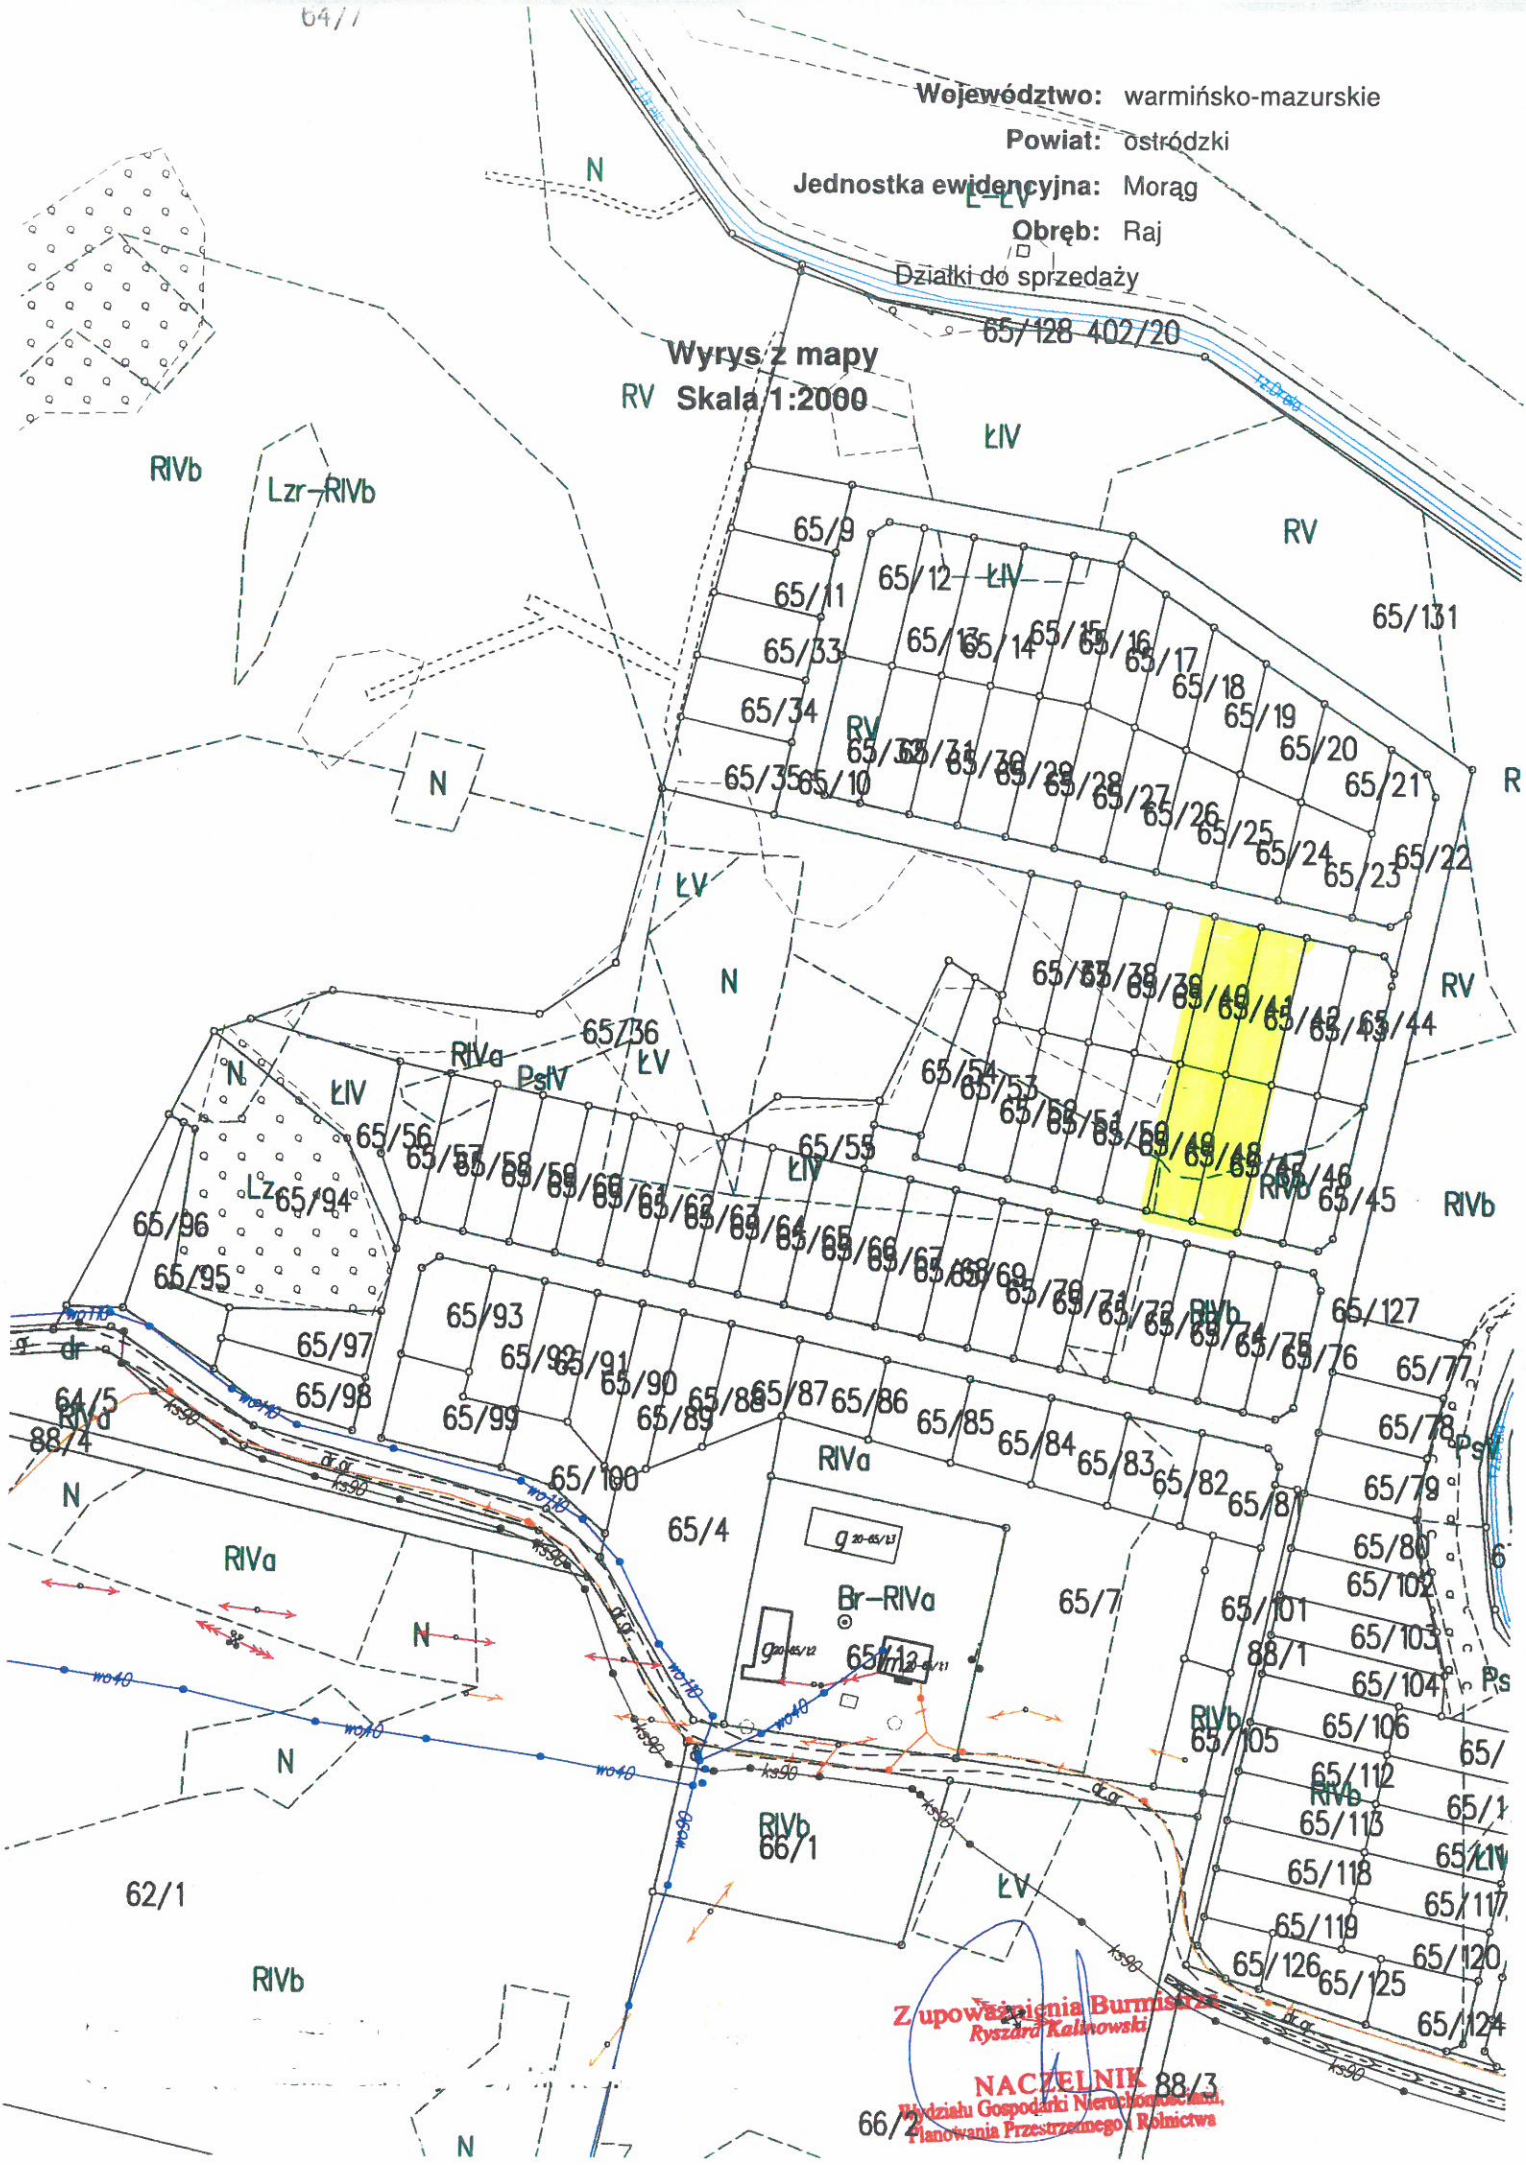

KOPIA MAPY EWIDENCYJNEJ

OBRĘB: Raj

Skala 1:5000

„Rozlewisko Morąskie”

Z upoważnienia Burmistrza
Ryszard Kalinowski

NACZELNIK
Wydziału Gospodarki Nieruchomościami,
Planowania Przestrzennego i Rolnictwa

Województwo: warmińsko-mazurskie

Powiat: ostródzki

Jednostka ewidencyjna: Morąg

Obręb: Raj

Działki do sprzedaży

Wyrys z mapy
RV Skala 1:2000

Z upoważnienia Burmistrza
Ryszard Kalinowski

NACZELNIK 88/3
Biuro Gospodarki Nieruchomościami,
Planowania Przestrzennego i Rolnictwa