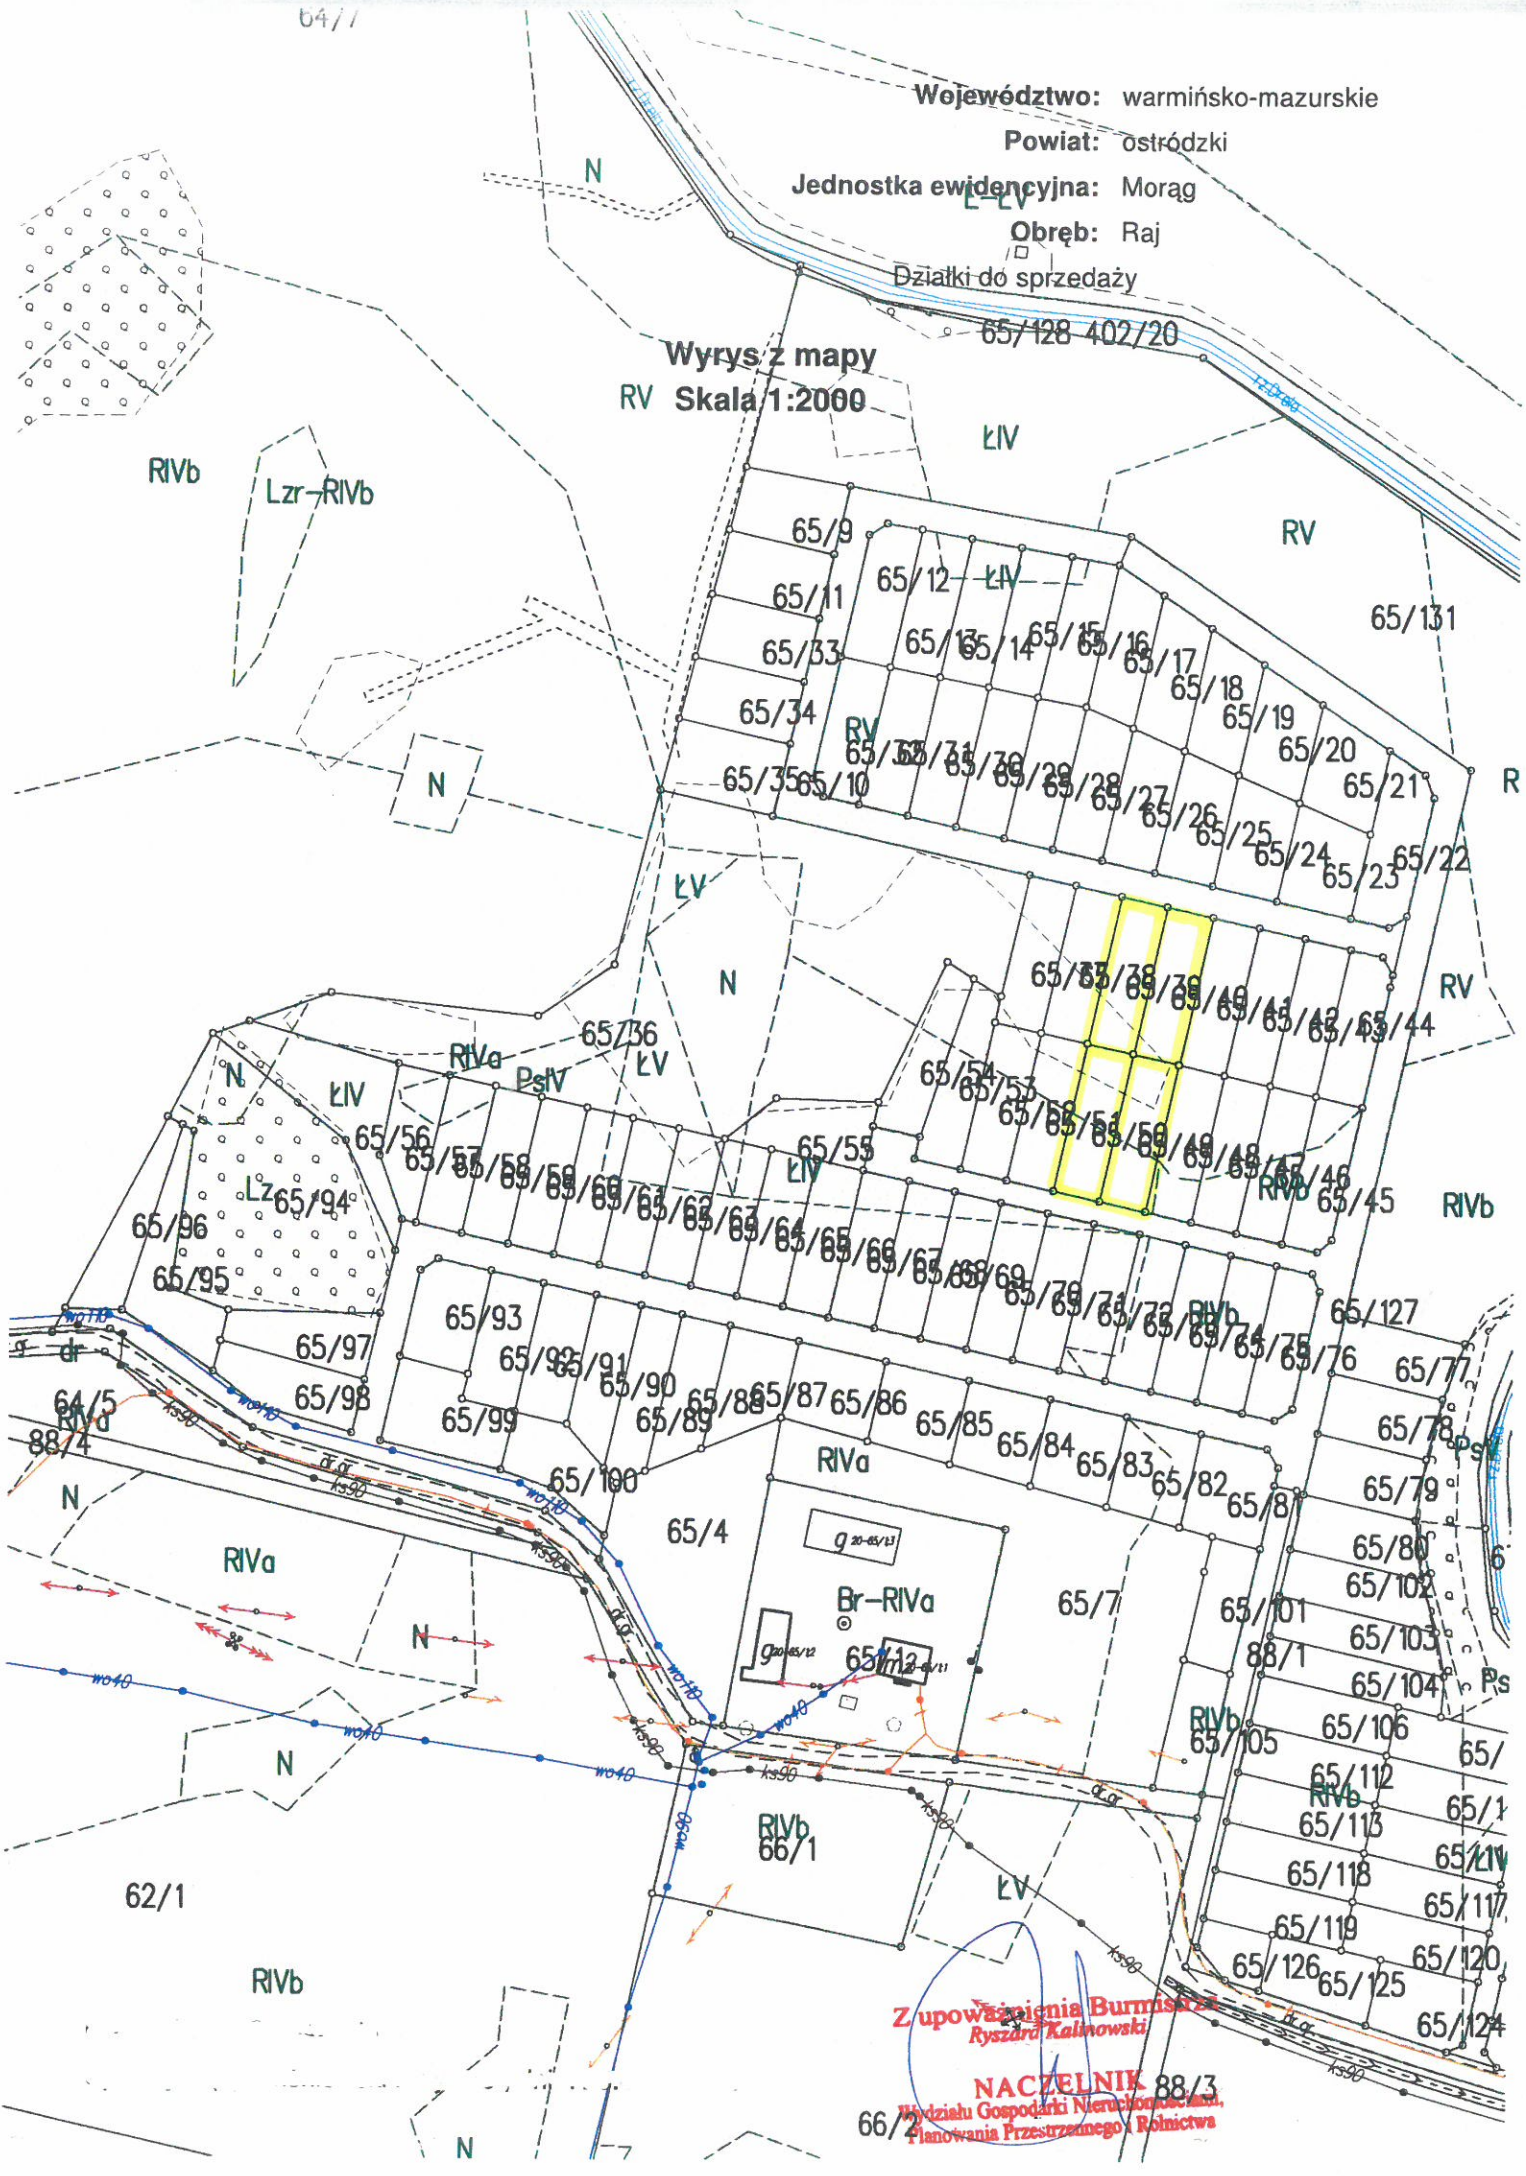

KOPIA MAPY EWIDENCYJNEJ

OBRĘB: Raj

Skala 1:5000

Z upoważnienia Burmistrza
Ryszard Kalinowski

NACZELNIK
Wydziału Gospodarki Nieruchomościami,
Planowania Przestrzennego i Rolnictwa

Województwo: warmińsko-mazurskie

Powiat: ostródzki

Jednostka ewidencyjna: Morąg

Obręb: Raj

Działki do sprzedaży

Wyrys z mapy
RV Skala 1:2000

Z upoważnienia Burmistrza
Ryszarda Kalinowski

NACZELNIK 88/3
Wydziału Gospodarki Nieruchomościami,
Planowania Przestrzennego i Rolnictwa