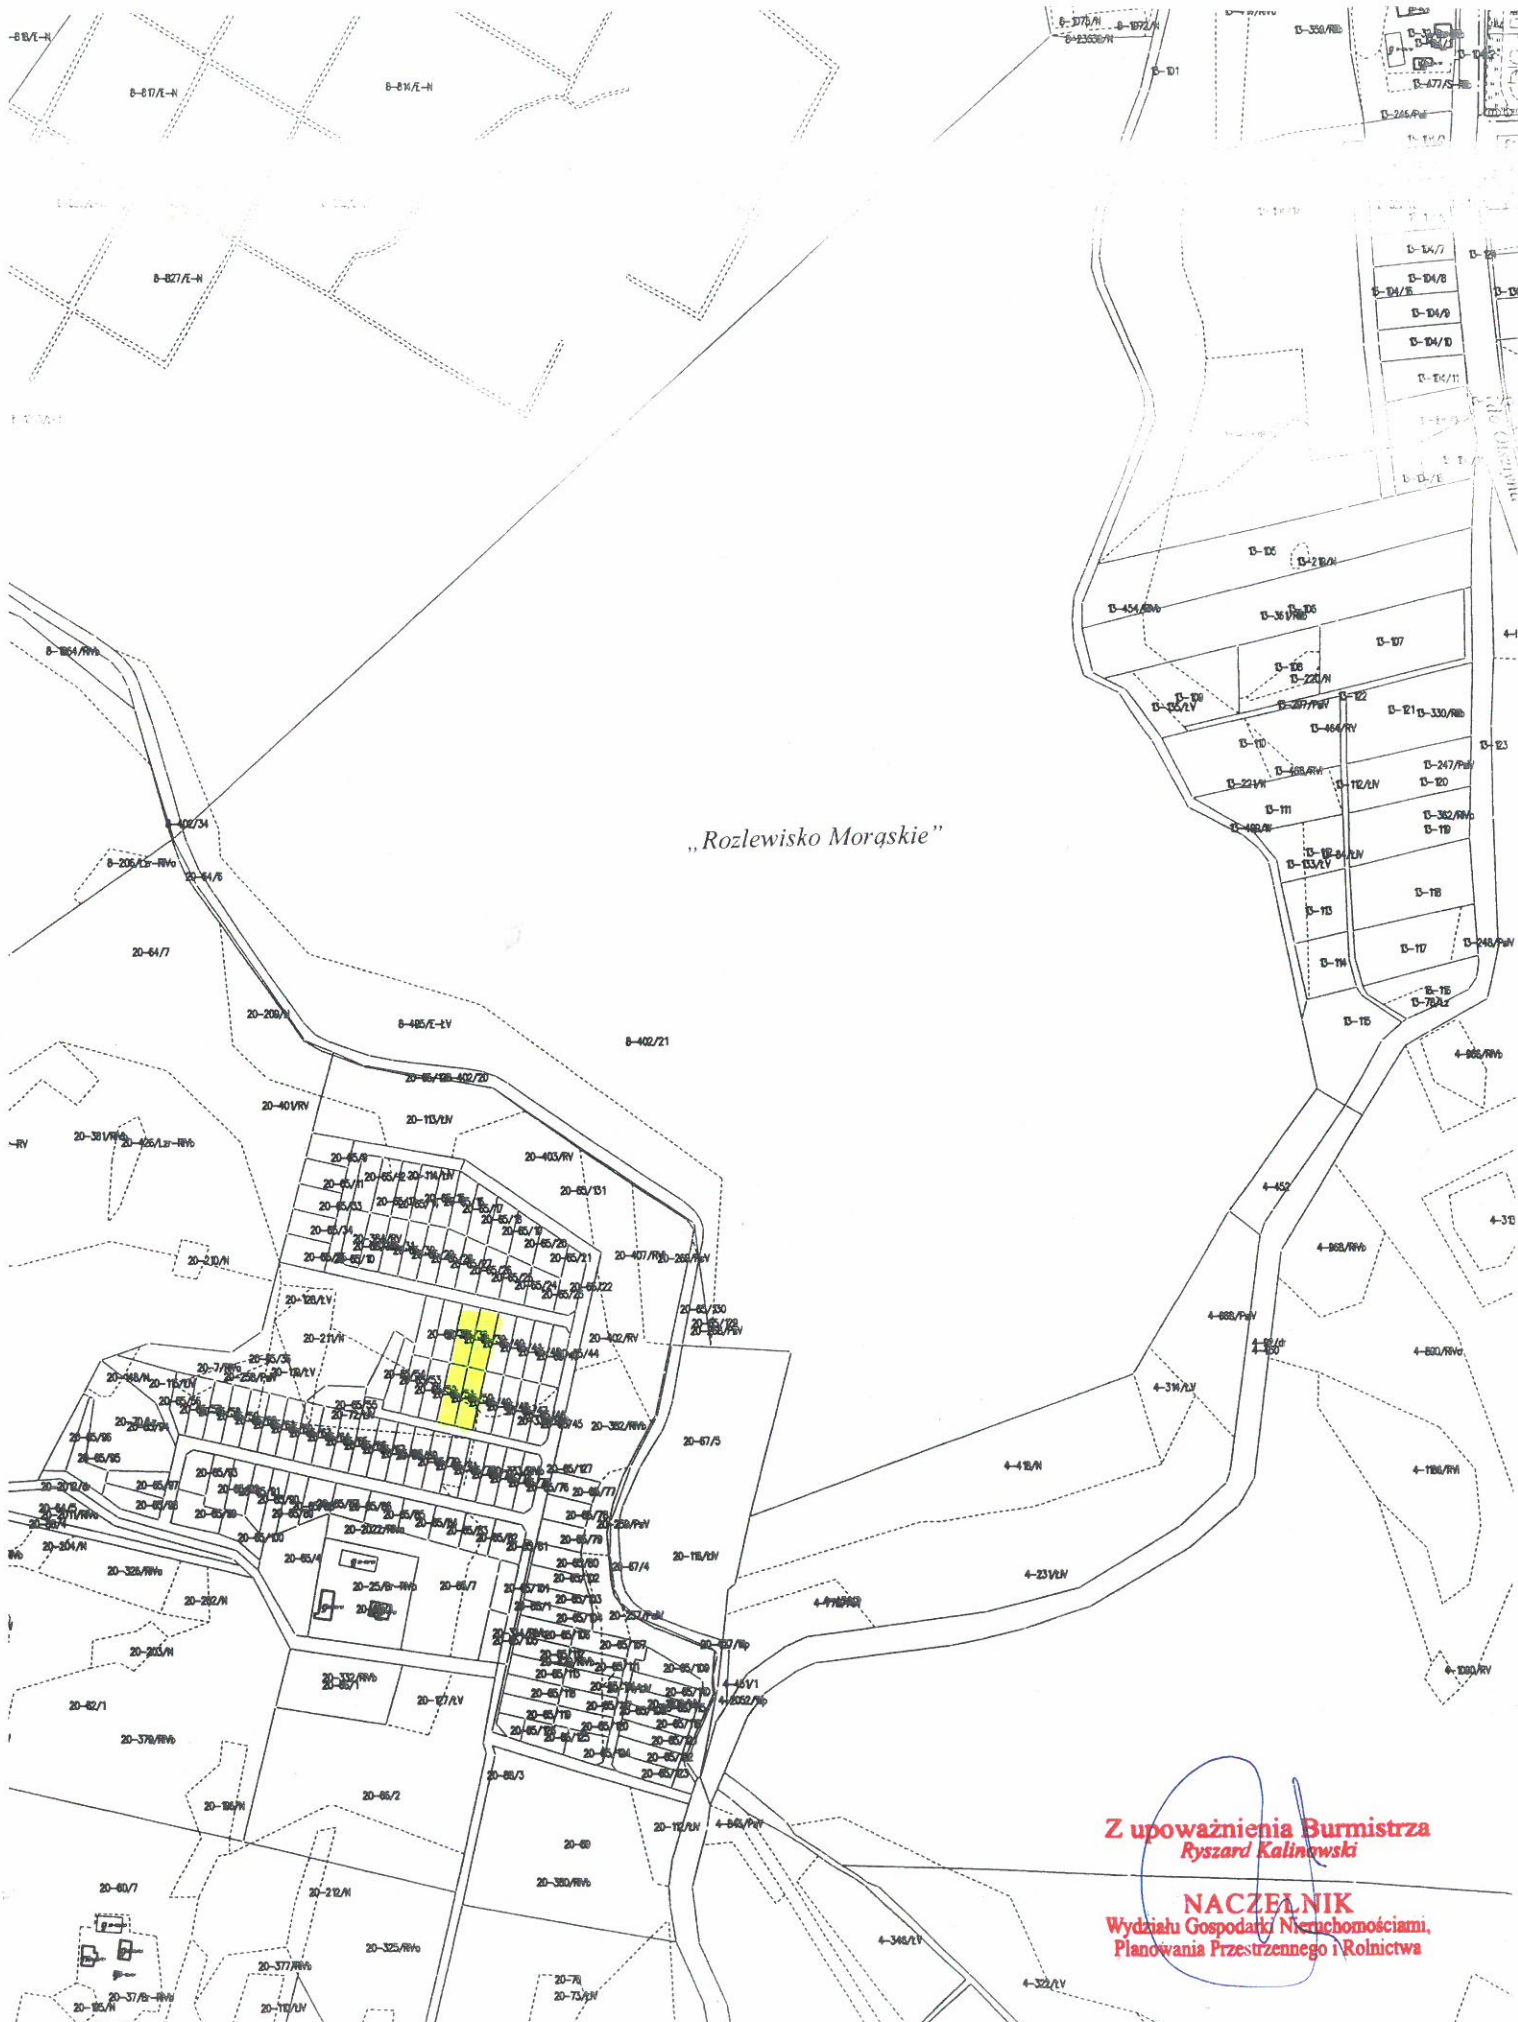

KOPIA MAPY EWIDENCYJNEJ

OBRĘB: Raj

Skala 1:5000

Z upoważnienia Burmistrza
Ryszard Kalinowski

NACZELNIK
Wydziału Gospodarki Nieruchomościami,
Planowania Przestrzennego i Rolnictwa

Województwo: warmińsko-mazurskie

Powiat: ostródzki

Jednostka ewidencyjna: Morąg

Obręb: Raj

Działki do sprzedaży

Wyrys z mapy
RV Skala 1:2000

Z upoważnienia Burmistrza
Ryszarda Kalinowski

NACZELNIK 88/3
Wydziału Gospodarki Nieruchomościami,
Planowania Przestrzennego i Rolnictwa