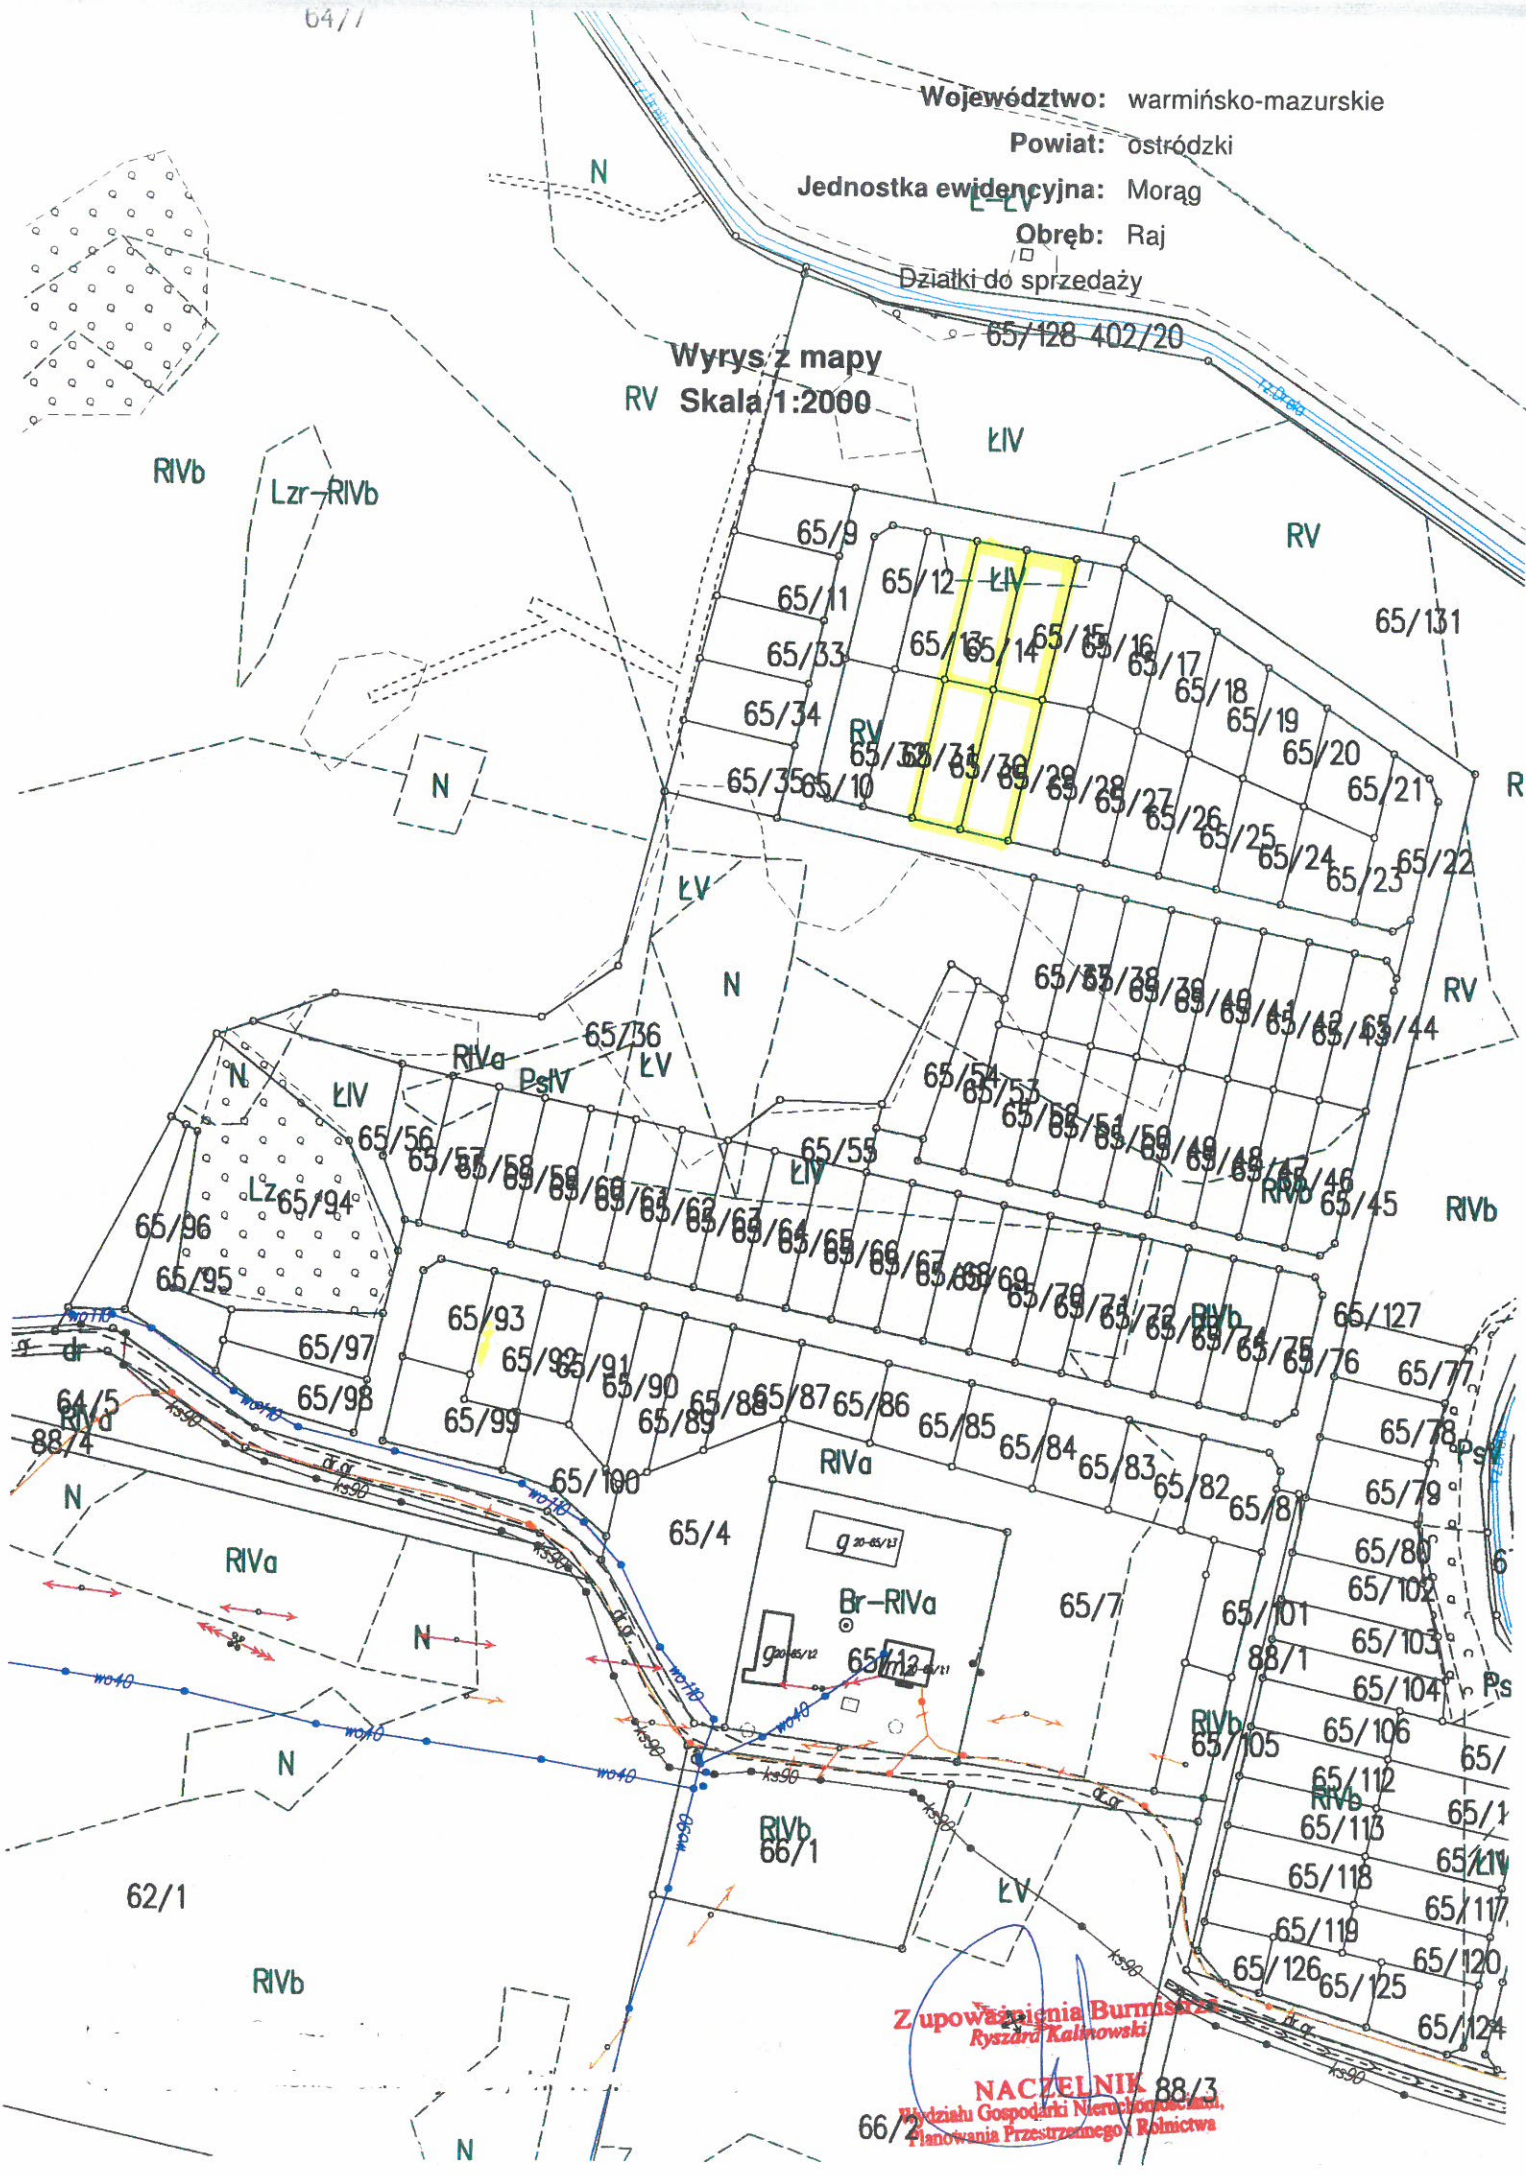

KOPIA MAPY EWIDENCYJNEJ

OBRĘB: Raj

Skala 1:5000

Z upoważnienia Burmistrza  
Ryszard Kalinowski

NACZELNIK  
Wydziału Gospodarki Nieruchomościami,  
Planowania Przestrzennego i Rolnictwa

Województwo: warmińsko-mazurskie

Powiat: ostródzki

Jednostka ewidencyjna: Morąg

Obręb: Raj

Działki do sprzedaży

Wyrys z mapy RV Skala 1:2000

Z upoważnienia Burmistrza  
 Ryszarda Kalinowski

**NACZELNIK** 88/3  
 Biurowca Gospodarki Nieruchomości,  
 Planowania Przestrzennego i Rolnictwa  
 66/2