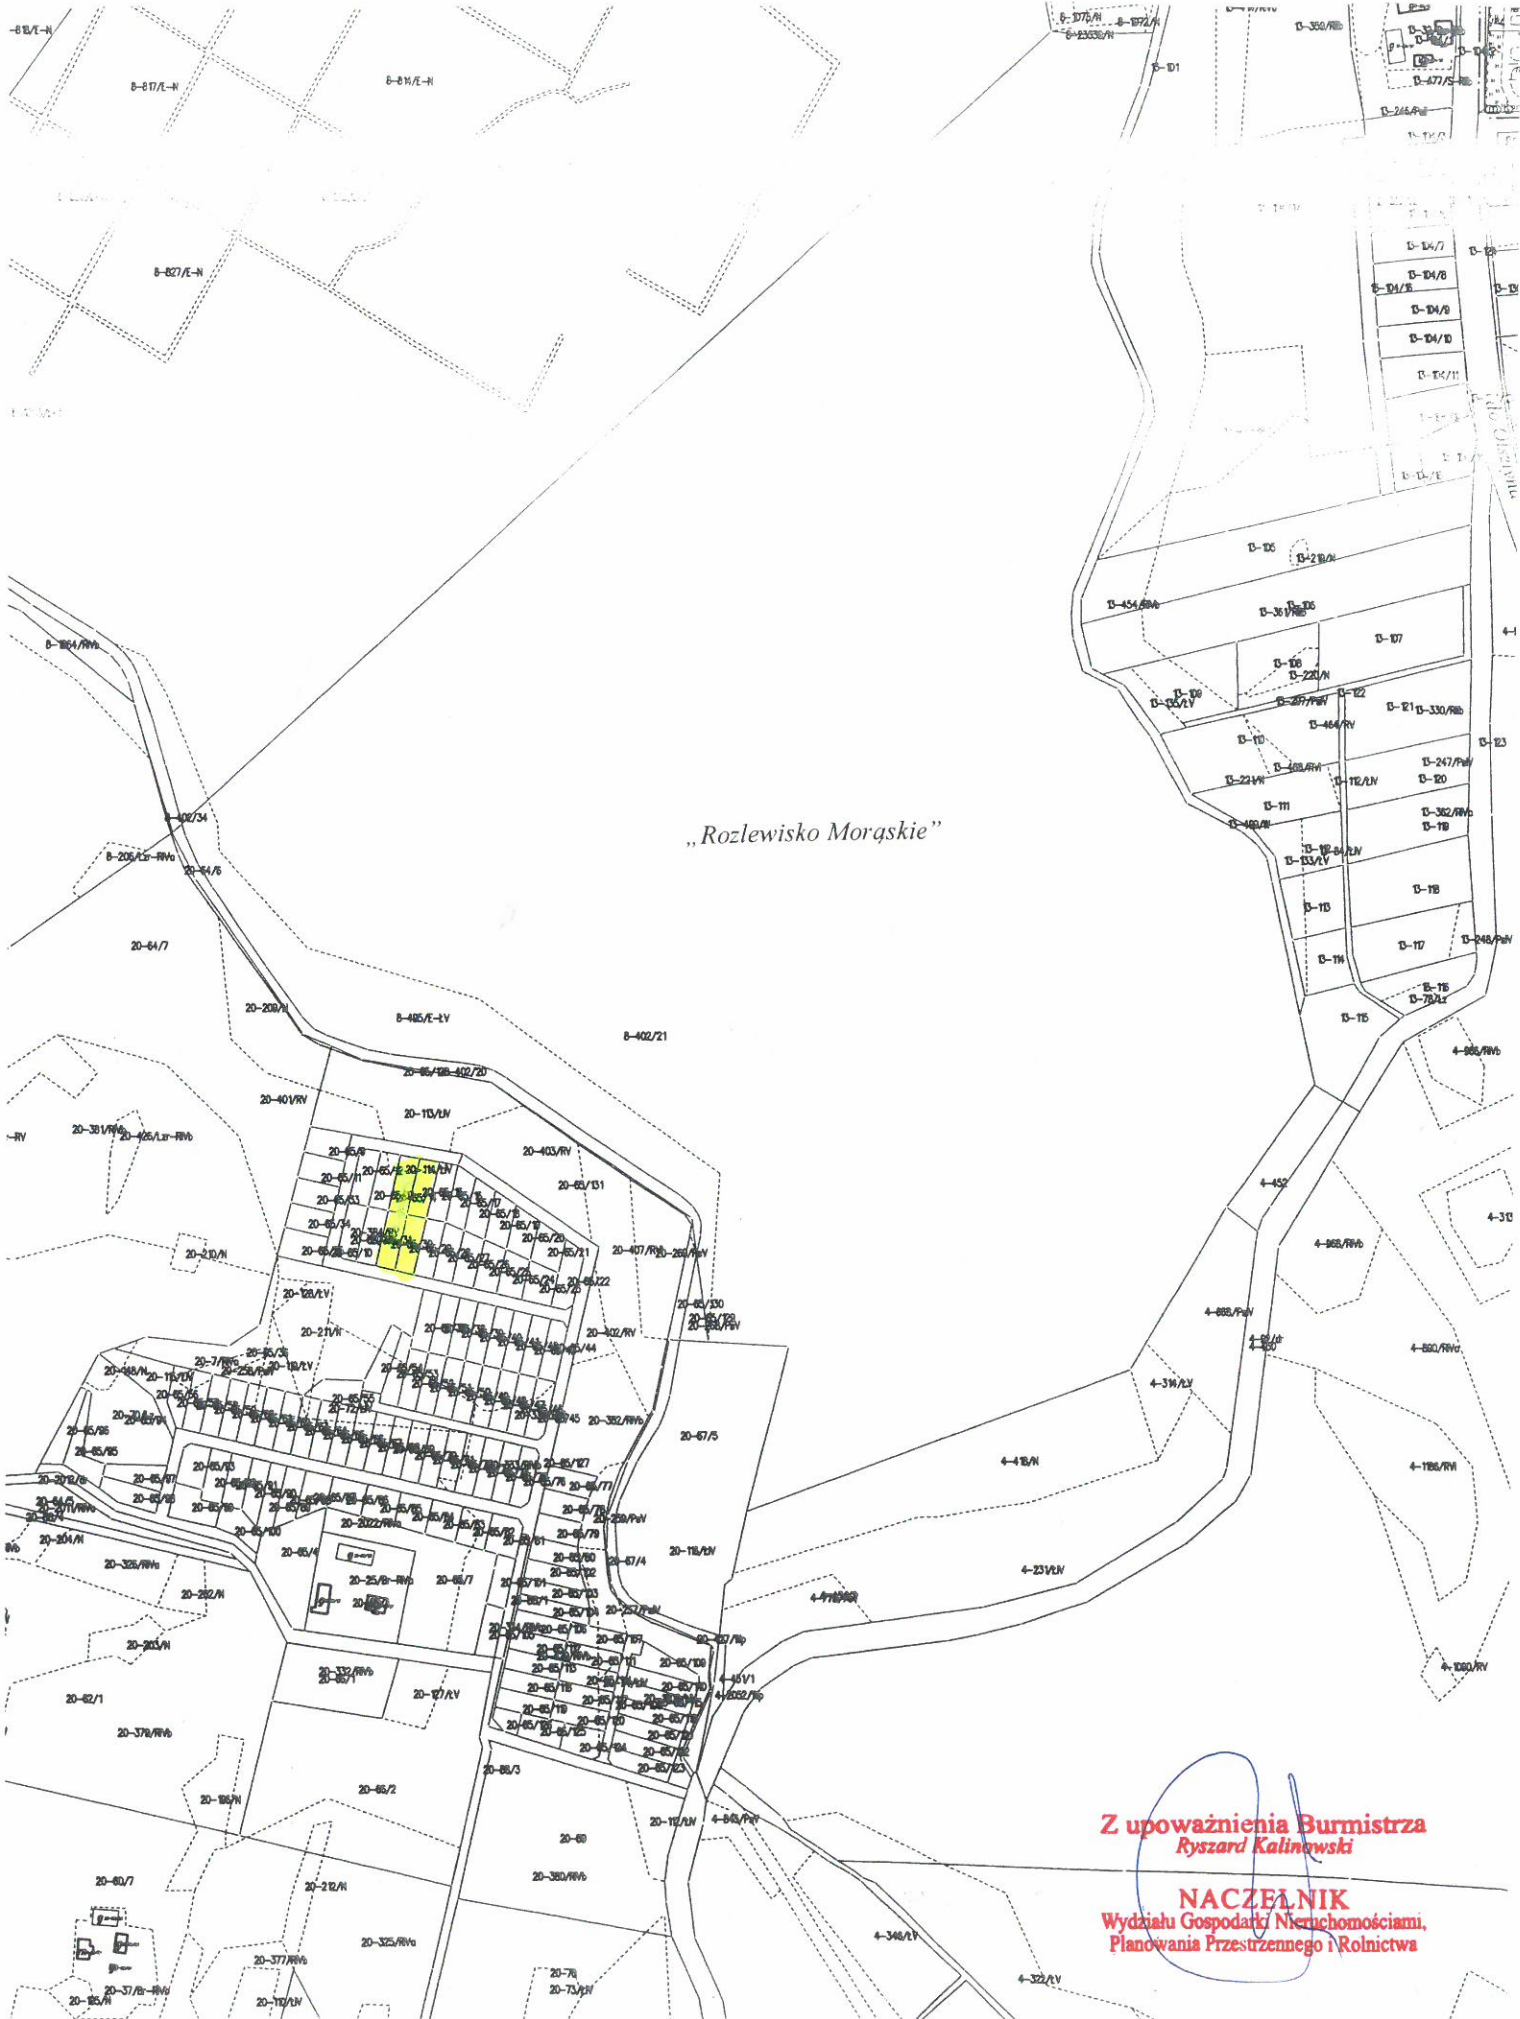

KOPIA MAPY EWIDENCYJNEJ

OBRĘB: Raj

Skala 1:5000

Z upoważnienia Burmistrza  
Ryszard Kalinowski

NACZELNIK  
Wydziału Gospodarki Nieruchomościami,  
Planowania Przestrzennego i Rolnictwa

Województwo: warmińsko-mazurskie

Powiat: ostródzki

Jednostka ewidencyjna: Morąg

Obręb: Raj

Działki do sprzedaży

Wyrys z mapy RV Skala 1:2000

Z upoważnienia Burmistrza  
 Ryszarda Kalinowski

**NACZELNIK** 88/3  
 Biurowca Gospodarki Nieruchomości,  
 Planowania Przestrzennego i Rolnictwa  
 66/2