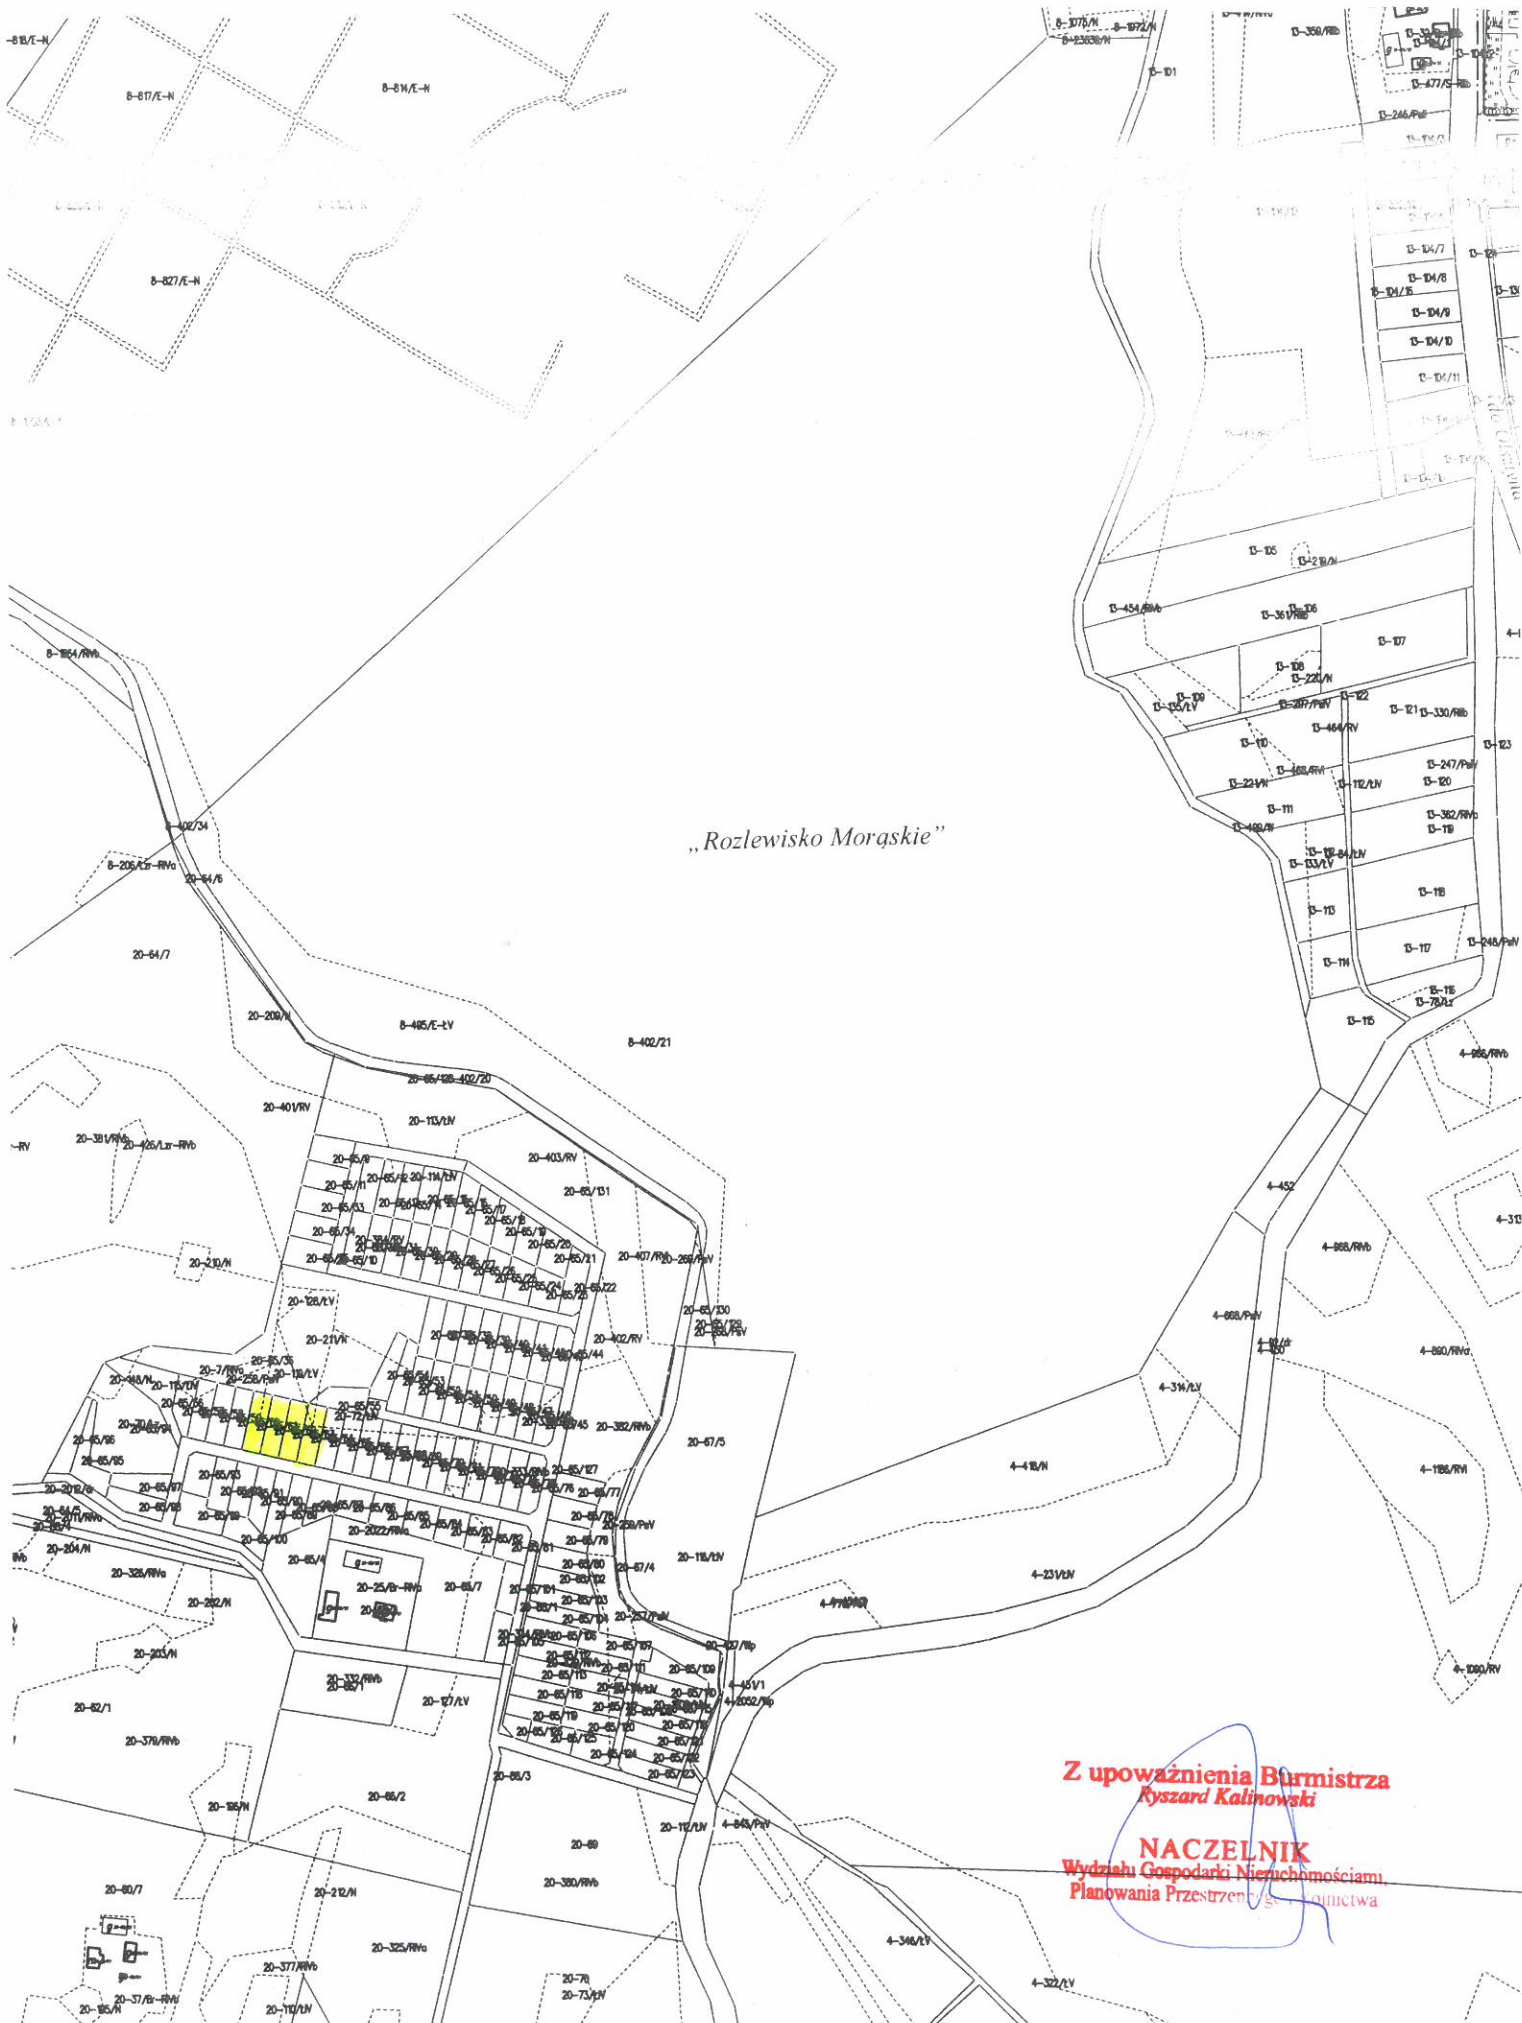

KOPIA MAPY EWIDENCYJNEJ

OBREB: Raj

Skala 1:5000

„Rozlewisko Morąskie”

Z upoważnienia Burmistrza
Ryszard Kalinowski

NACZELNIK
Wydziału Gospodarki Nieruchomościami
Planowania Przestrzennego i Geodezji