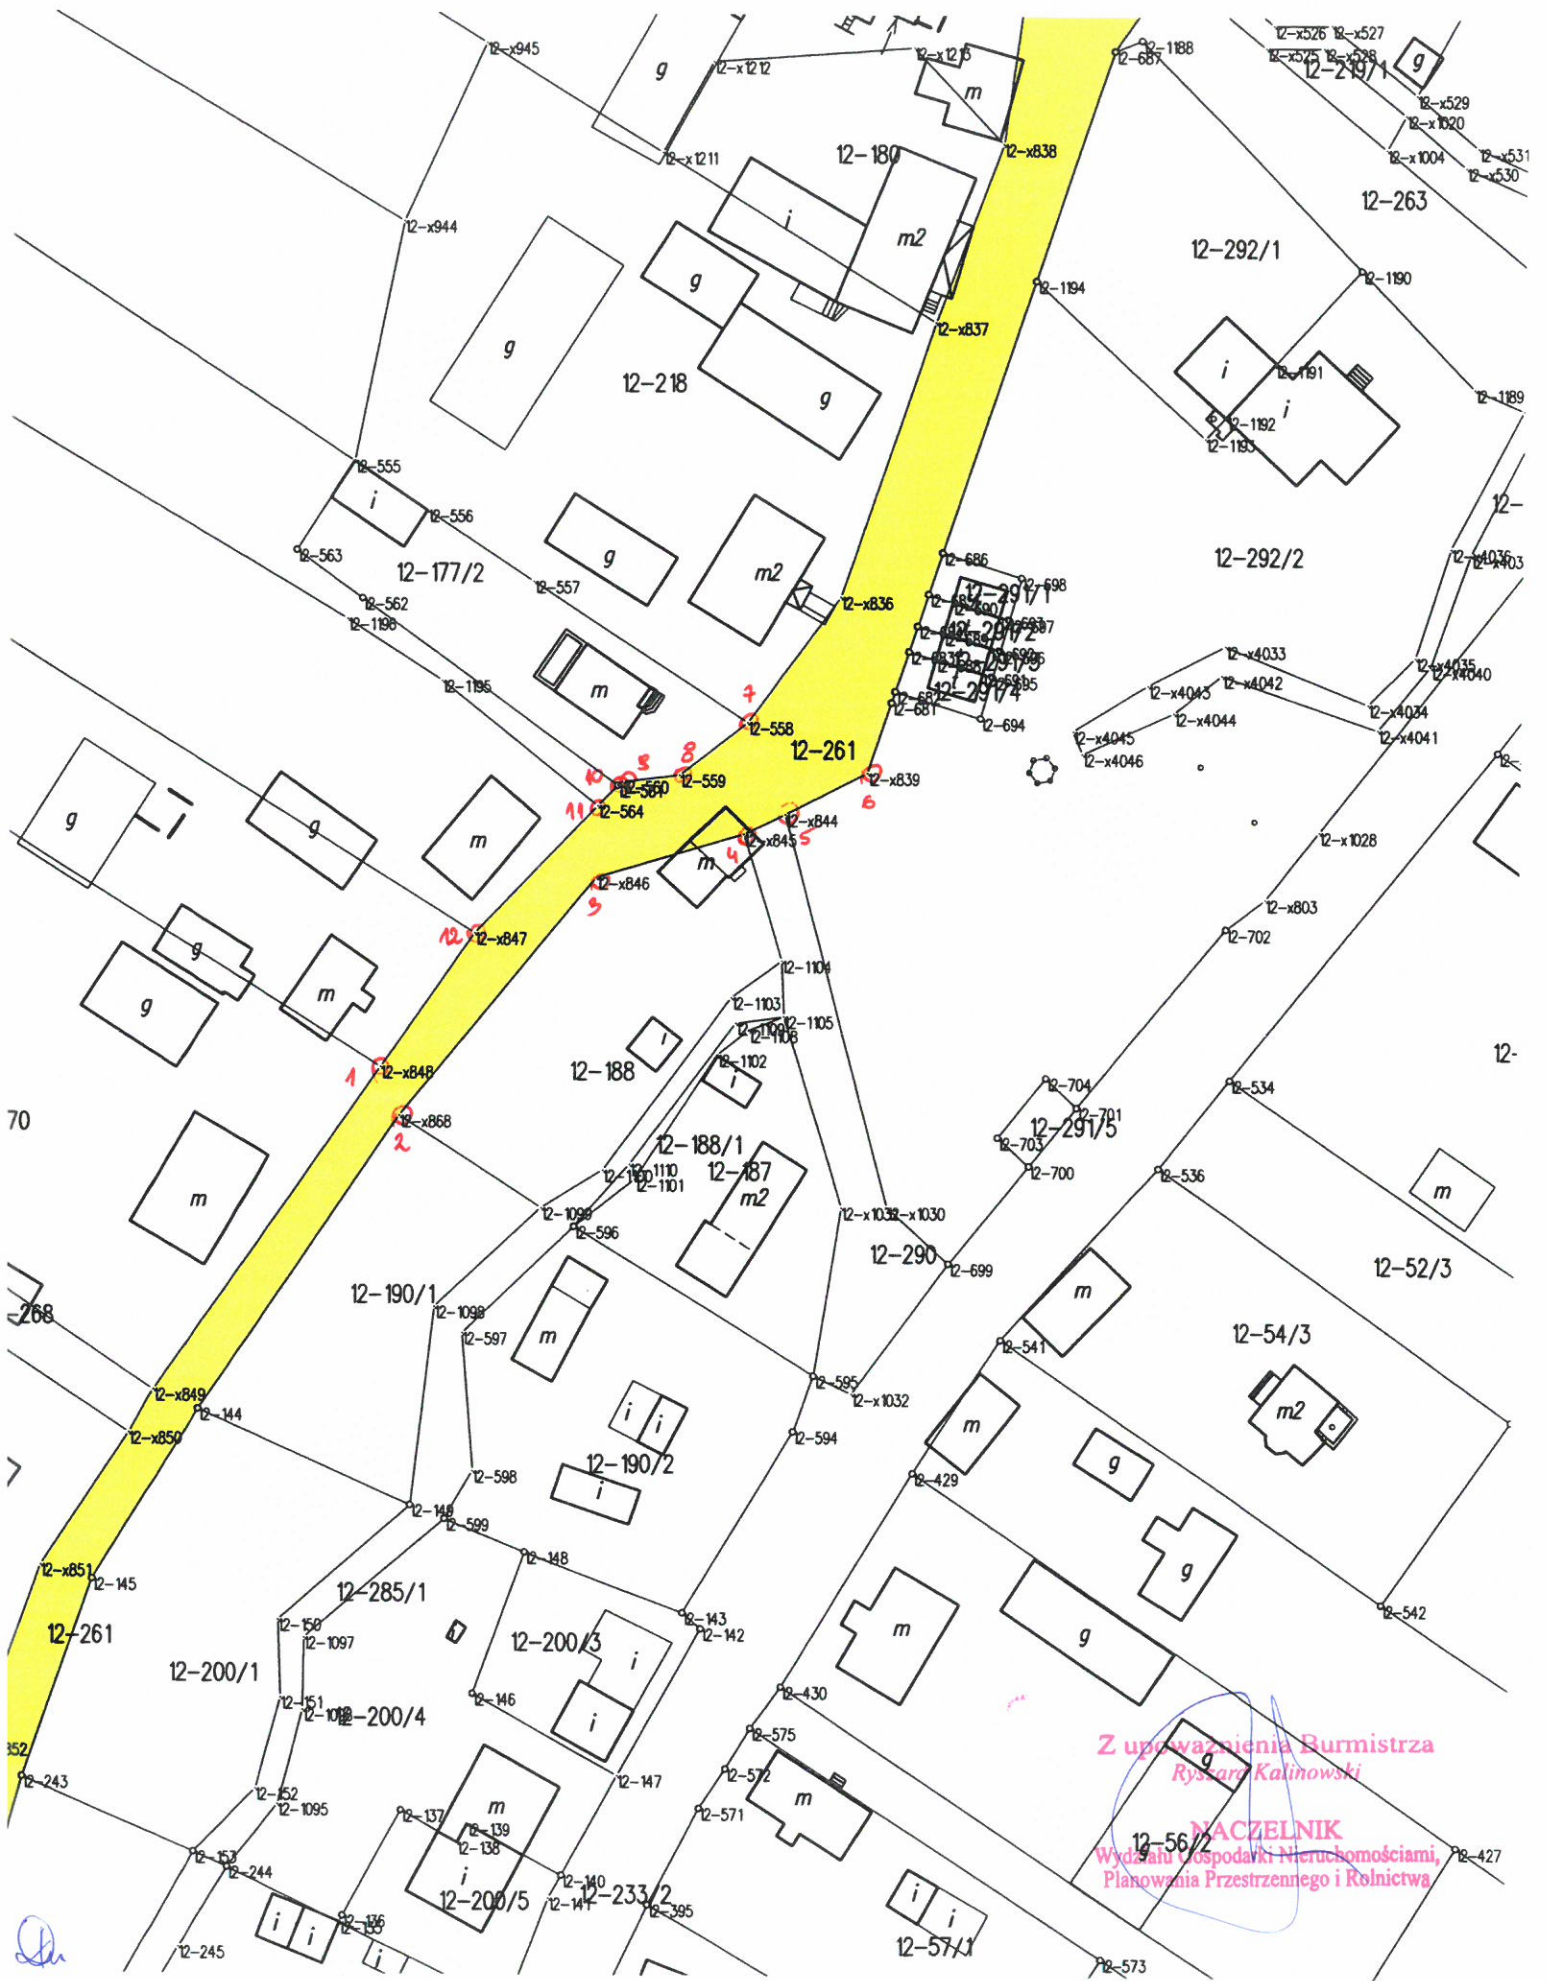

12

Z upoważnienia Burmistrza
Ryszard Kalinowski

NACZELNIK
Wydziału Gospodarki Nieruchomościami,
Planowania Przestrzennego i Rolnictwa

12-245

12-573

Z upoważnienia Burmistrza
Ryszard Kalinowski

11-93/6
NACZELNIK
Wydziału Gospodarki Nieruchomościami,
Planowania Przestrzennego i Rolnictwa

Kopia mapy
obsz. Nr 6 m. Morąg
skala 1:1000

Z upoważnienia Burmistrza
Ryszarda Kalinowskiego
NARZEŁYK
Wydział Geodezji i Inżynierii
Planowania Przestrzennego i Rolnictwa

Kopia mapy
obręb Nr 2 m. Morąg
skala 1:500