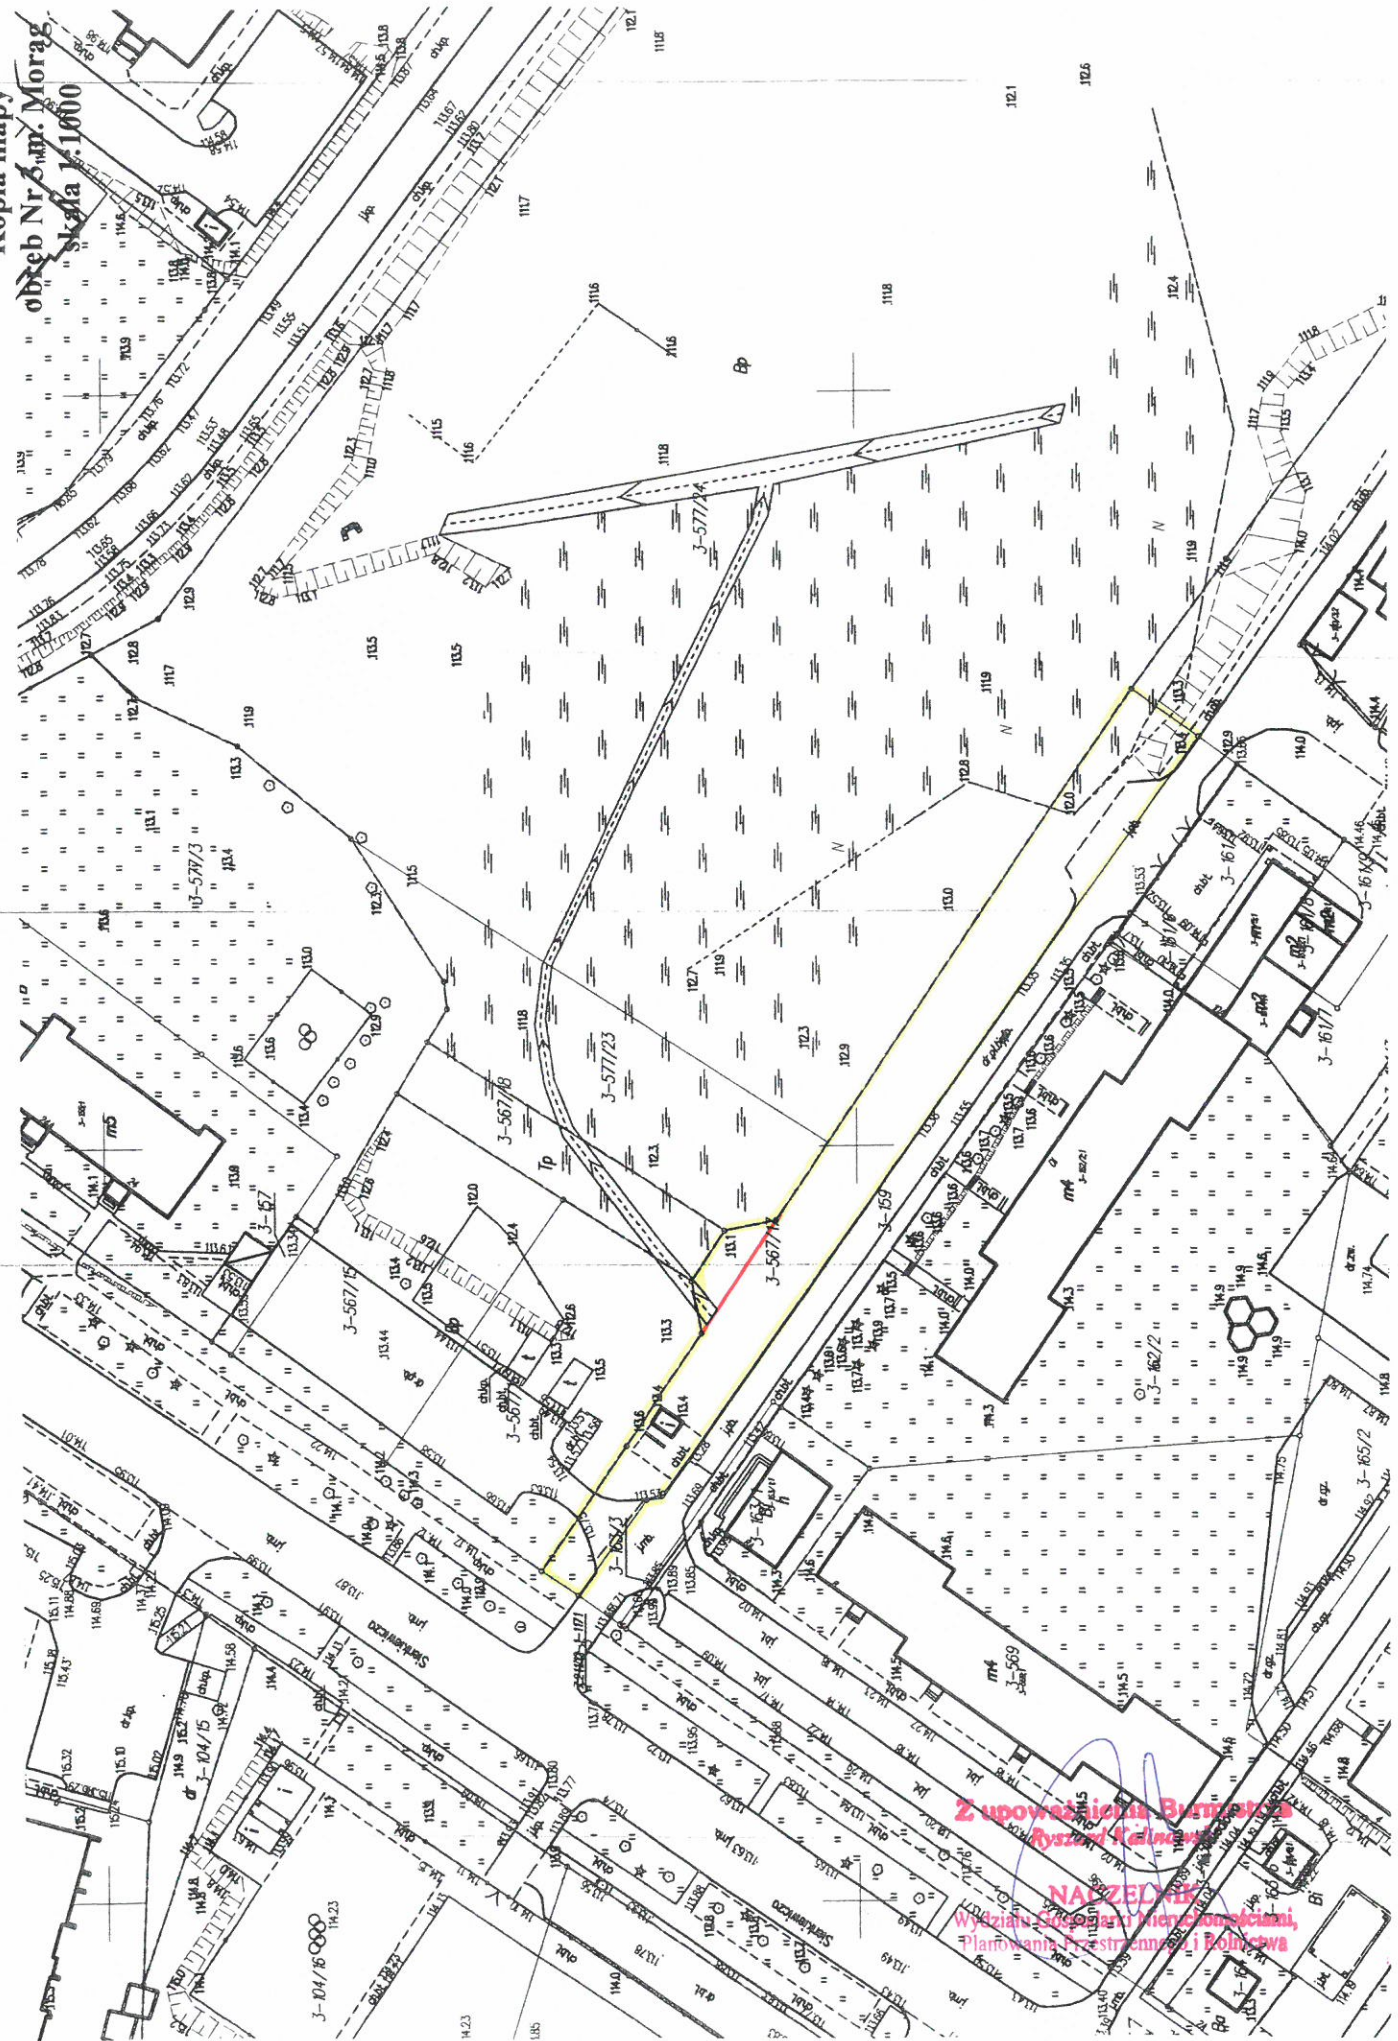

Kopia mapy
obsz. Nr 6 m. Morąg
skala 1:1000

Z upoważnienia Burmistrza
Ryszarda Kalinowskiego
NARZEŁYK
Wydział Geodezji i Inżynierii
Planowania Przestrzennego i Rolnictwa

Kopia mapy
obręb Nr 2 m. Morąg
skala 1:500