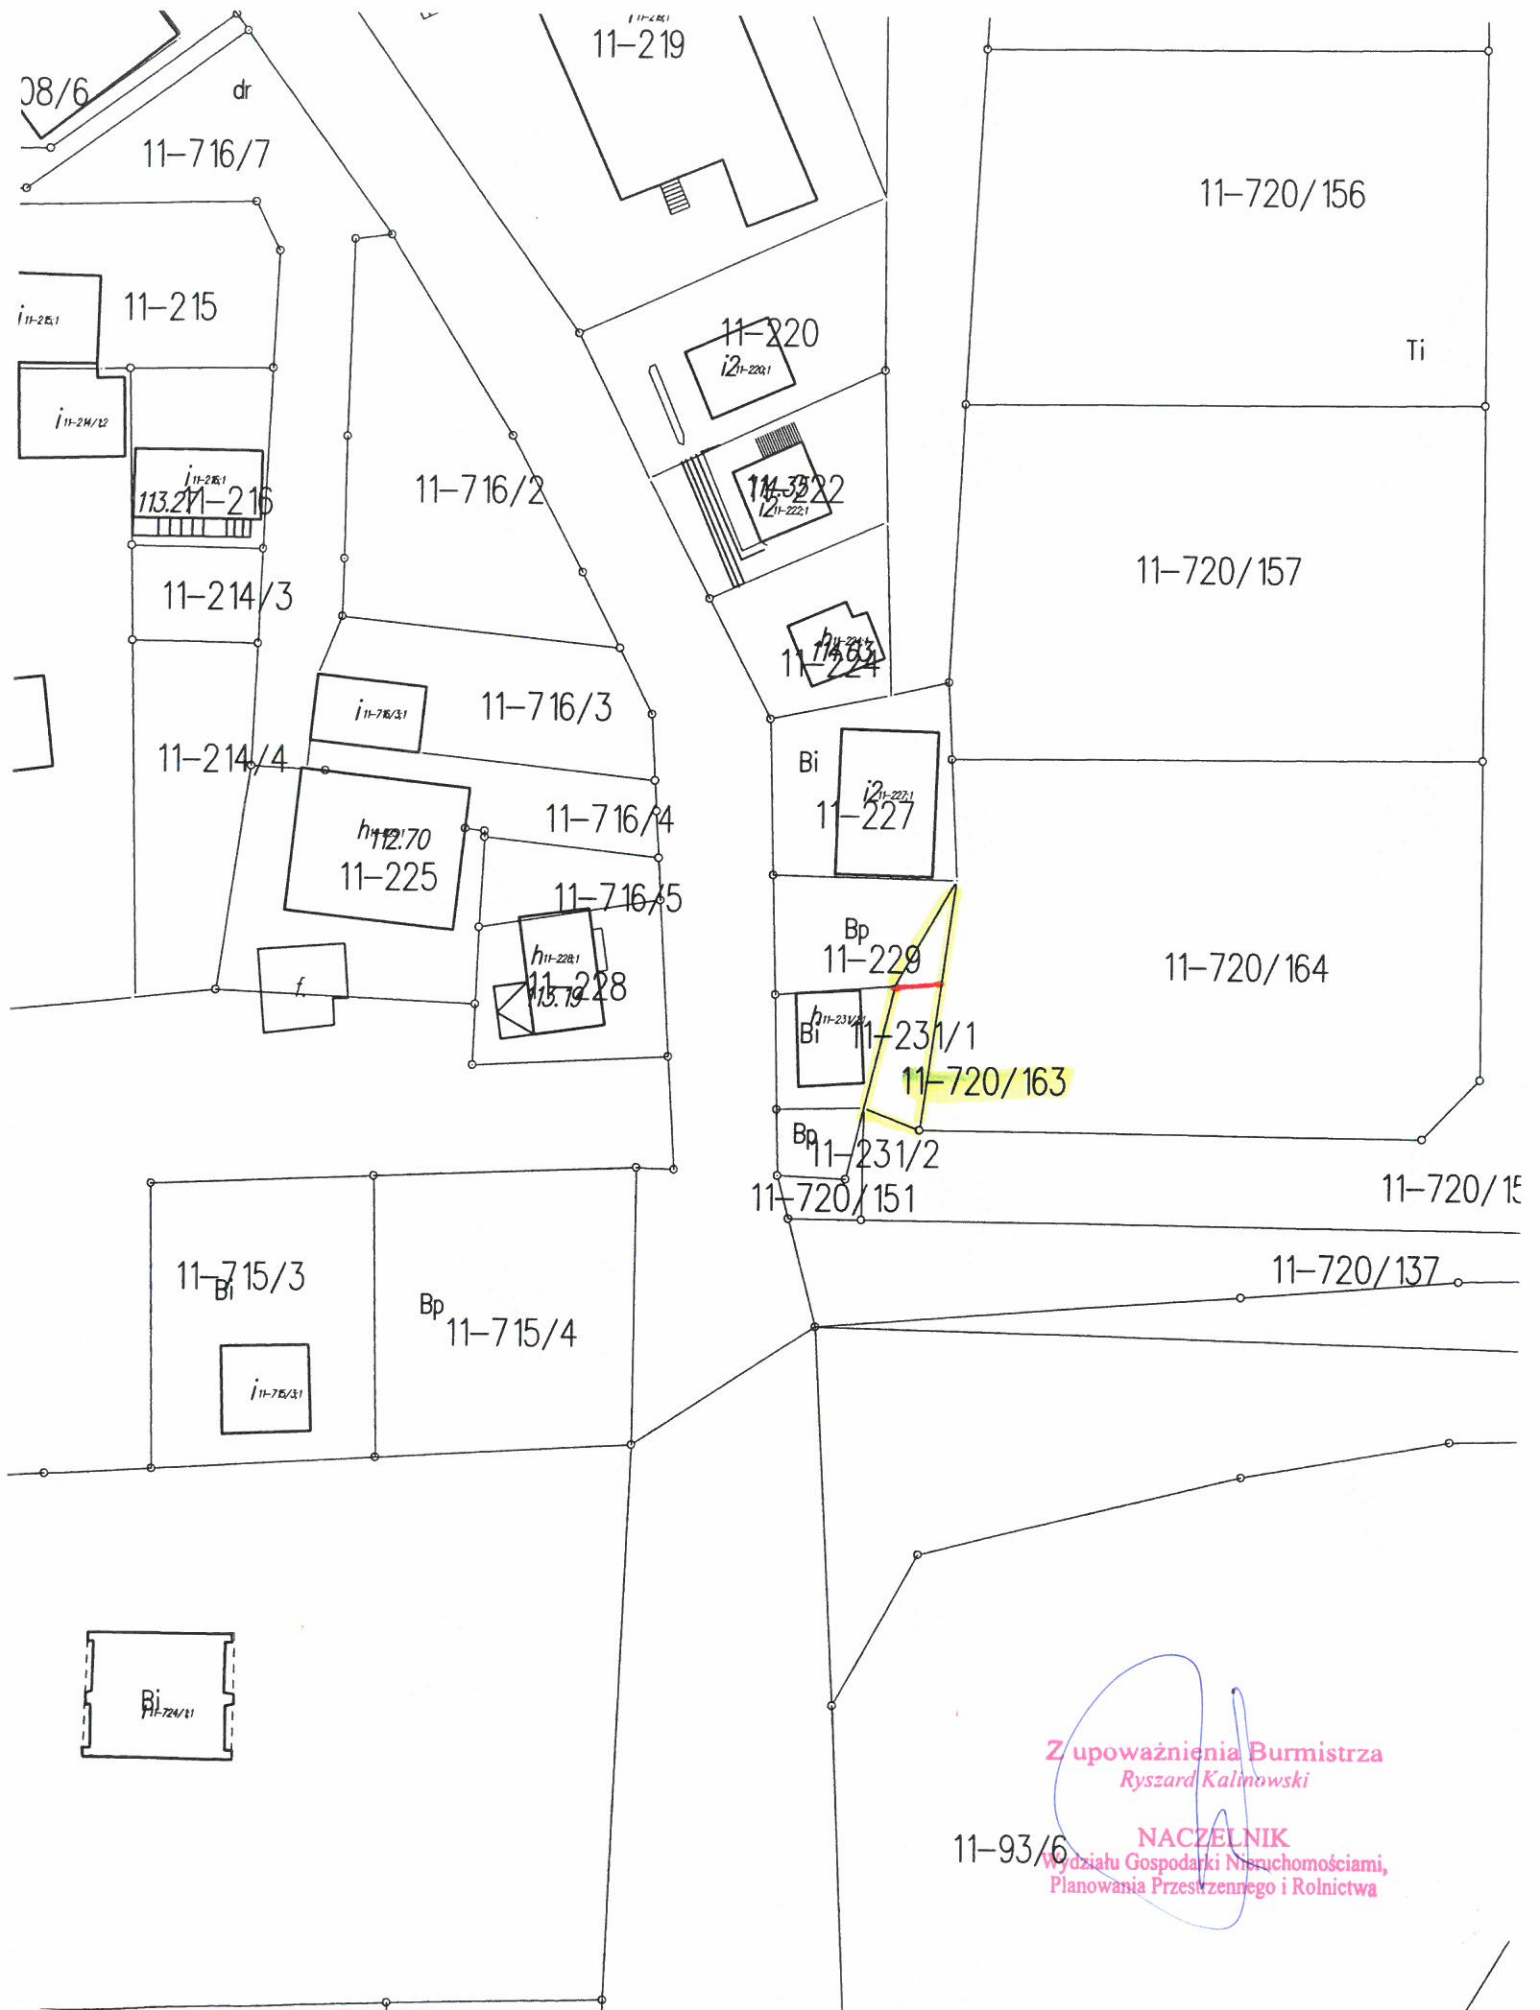

Z upoważnienia Burmistrza
Ryszard Kalinowski

11-93/6
NACZELNIK
Wydziału Gospodarki Nieruchomościami,
Planowania Przestrzennego i Rolnictwa