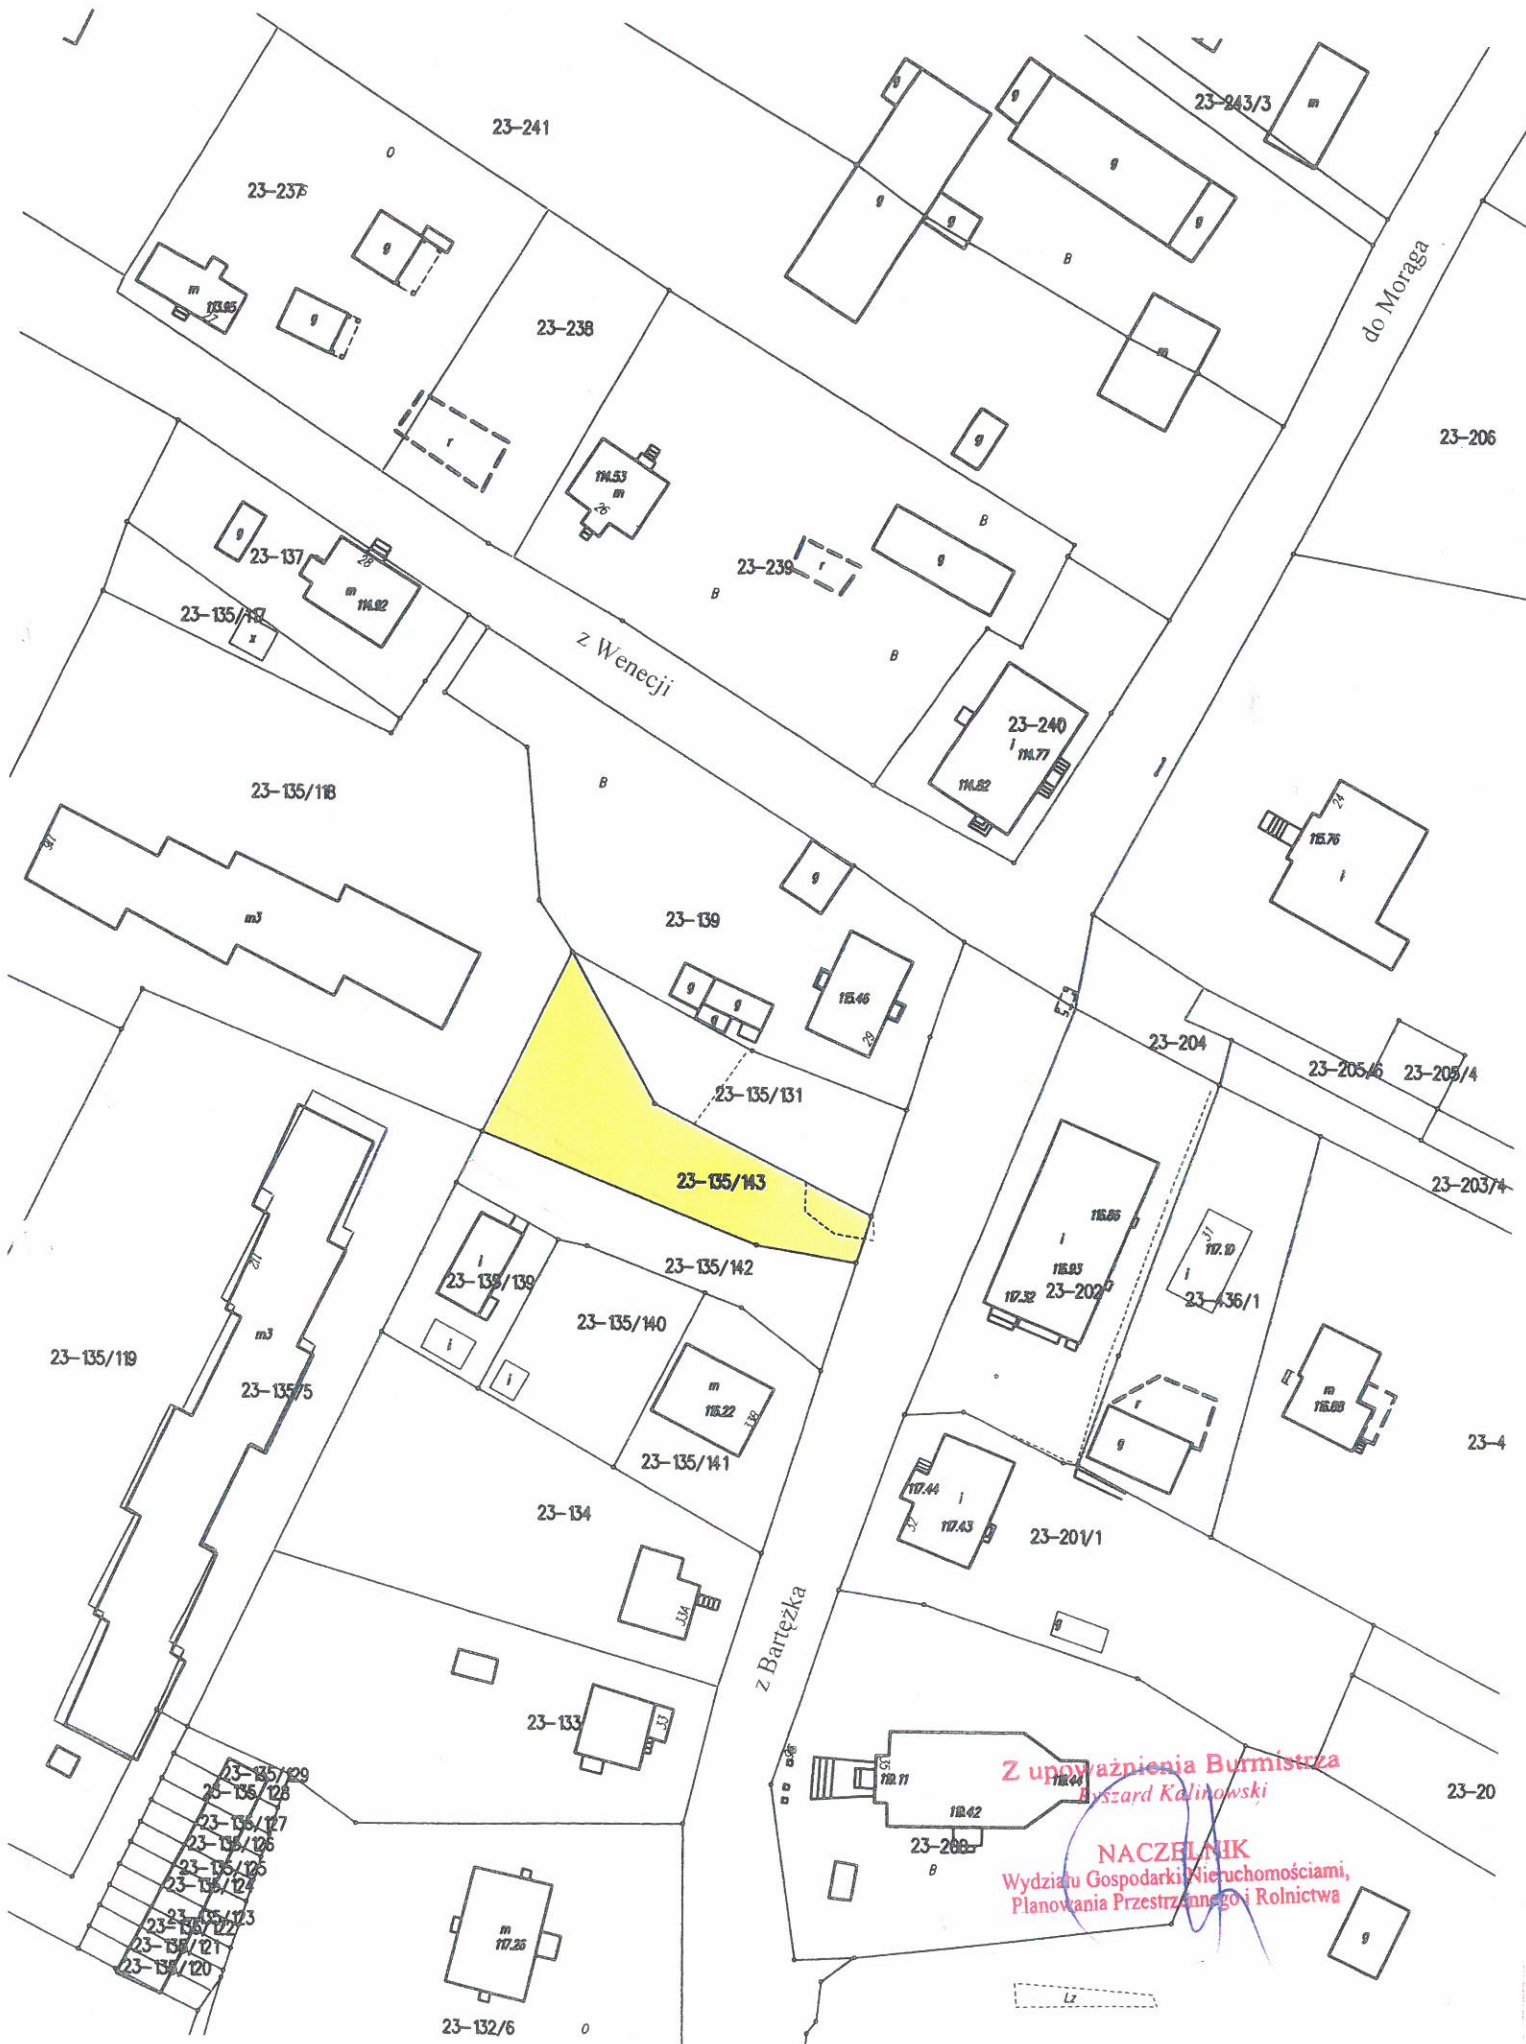

KOPIA MAPY EWIDENCYJNEJ

Obręb: Słonecznik

Skala 1:1000

Z upoważnienia Burmistrza
Byszard Kalinowski

NACZELNIK
Wydziału Gospodarki Nieruchomościami,
Planowania Przestrzennego i Rolnictwa